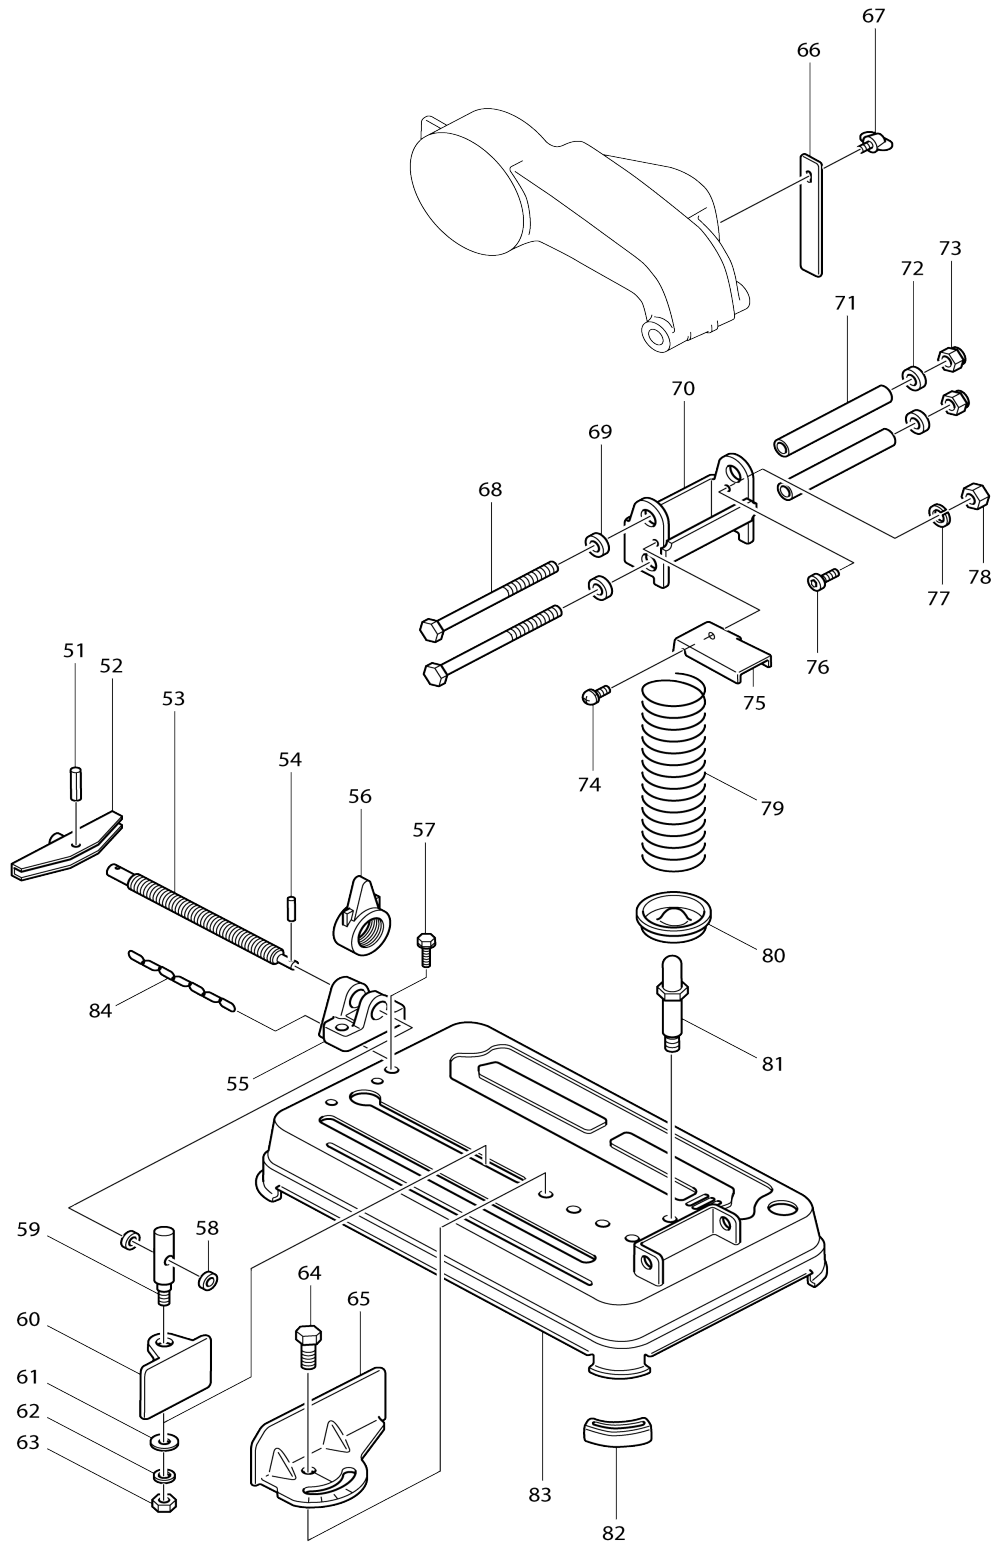

Model No.2414B PORTABLE CUT-OFF 355MM

Model No.2414B PORTABLE CUT-OFF 355MM

Model No.2414B PORTABLE CUT-OFF 355MM

Item No.	Parts No.	Description	Interchangeability	Q'ty	New/Old	Note1	Note2
003	251680-7	HEX. BOLT M10X25		1			
004	224300-6	OUTER FLANGE 90		1	*		
004-1	224299-5	FLANGE 90	<	1			
005	911333-7	PAN HEAD SCREW M6X20		4			
006	265020-3	+ FLAT HEAD SCREW M6		1	*		
006-1	265121-7	+ FLAT HEAD SCREW M6	<	1			
007	213162-7	O RING 14		1			
008	257185-5	RING 17		1			
009	224299-5	FLANGE 90		1			
010	257185-5	RING 17		1			
011A_	165085-4	SAFETY COVER		1	*		
011A1	165126-6	SAFETY COVER	O	1			
012	211256-2	BALL BEARING 6203LLB		1			
013	316527-3	BEARING BOX		1			
014	226415-5	HELICAL GEAR 41		1			
015	322633-4	SPINDLE		1			
016	211064-1	BALL BEARING 6000		1			
017	182628-7	HANDLE SET		1			
D10		INC. 24					
018B1	645200-1	NOISE SUPPRESSOR		1			
019	651922-3	SWITCH TG71B		1			
020	231397-8	COMPRESSION SPRING 4		1			
021	411478-6	SWITCH BUTTON		1	*		
021-1	417113-4	SWITCH BUTTON	<	1			
022	281207-9	HANGER		1	*		
022-1	281216-8	HANGER	O	1			
023	256012-3	PIN 6		1			
024	182628-7	HANDLE SET		1			
D10		INC. 17					
025	265995-6	TAPPING SCREW 4X18		4			
026	911273-9	PAN HEAD SCREW M5X50		2			
027A_	152463-7	SWITCH LEVER COMPLETE		1			
028	415366-9	SWITCH LOCK		1			
029C_	682540-6	CORD GUARD 9.3-90		1	*		
029C1	682505-8	CORD GUARD 10-90	O	1			
030P_	665865-3	POWER SUPPLY CORD 1.0-2-2.5		1			
031D_	687063-9	CORD CLAMP		1	*		
031D1	687052-4	STRAIN RELIEF	X	1			
032	265995-6	TAPPING SCREW 4X18		2			
033	322049-3	HOOK		1			
034	231240-1	COMPRESSION SPRING 7		1			
035	322665-1	STOPPER		1			
036	263005-3	RUBBER PIN 6		1			
037-1	159672-9	GEAR HOUSING COMPLETE		1	*		
D10		INC. 36					
037-2	150916-0	GEAR HOUSING COMPLETE	O	1			
D10		INC. 36					