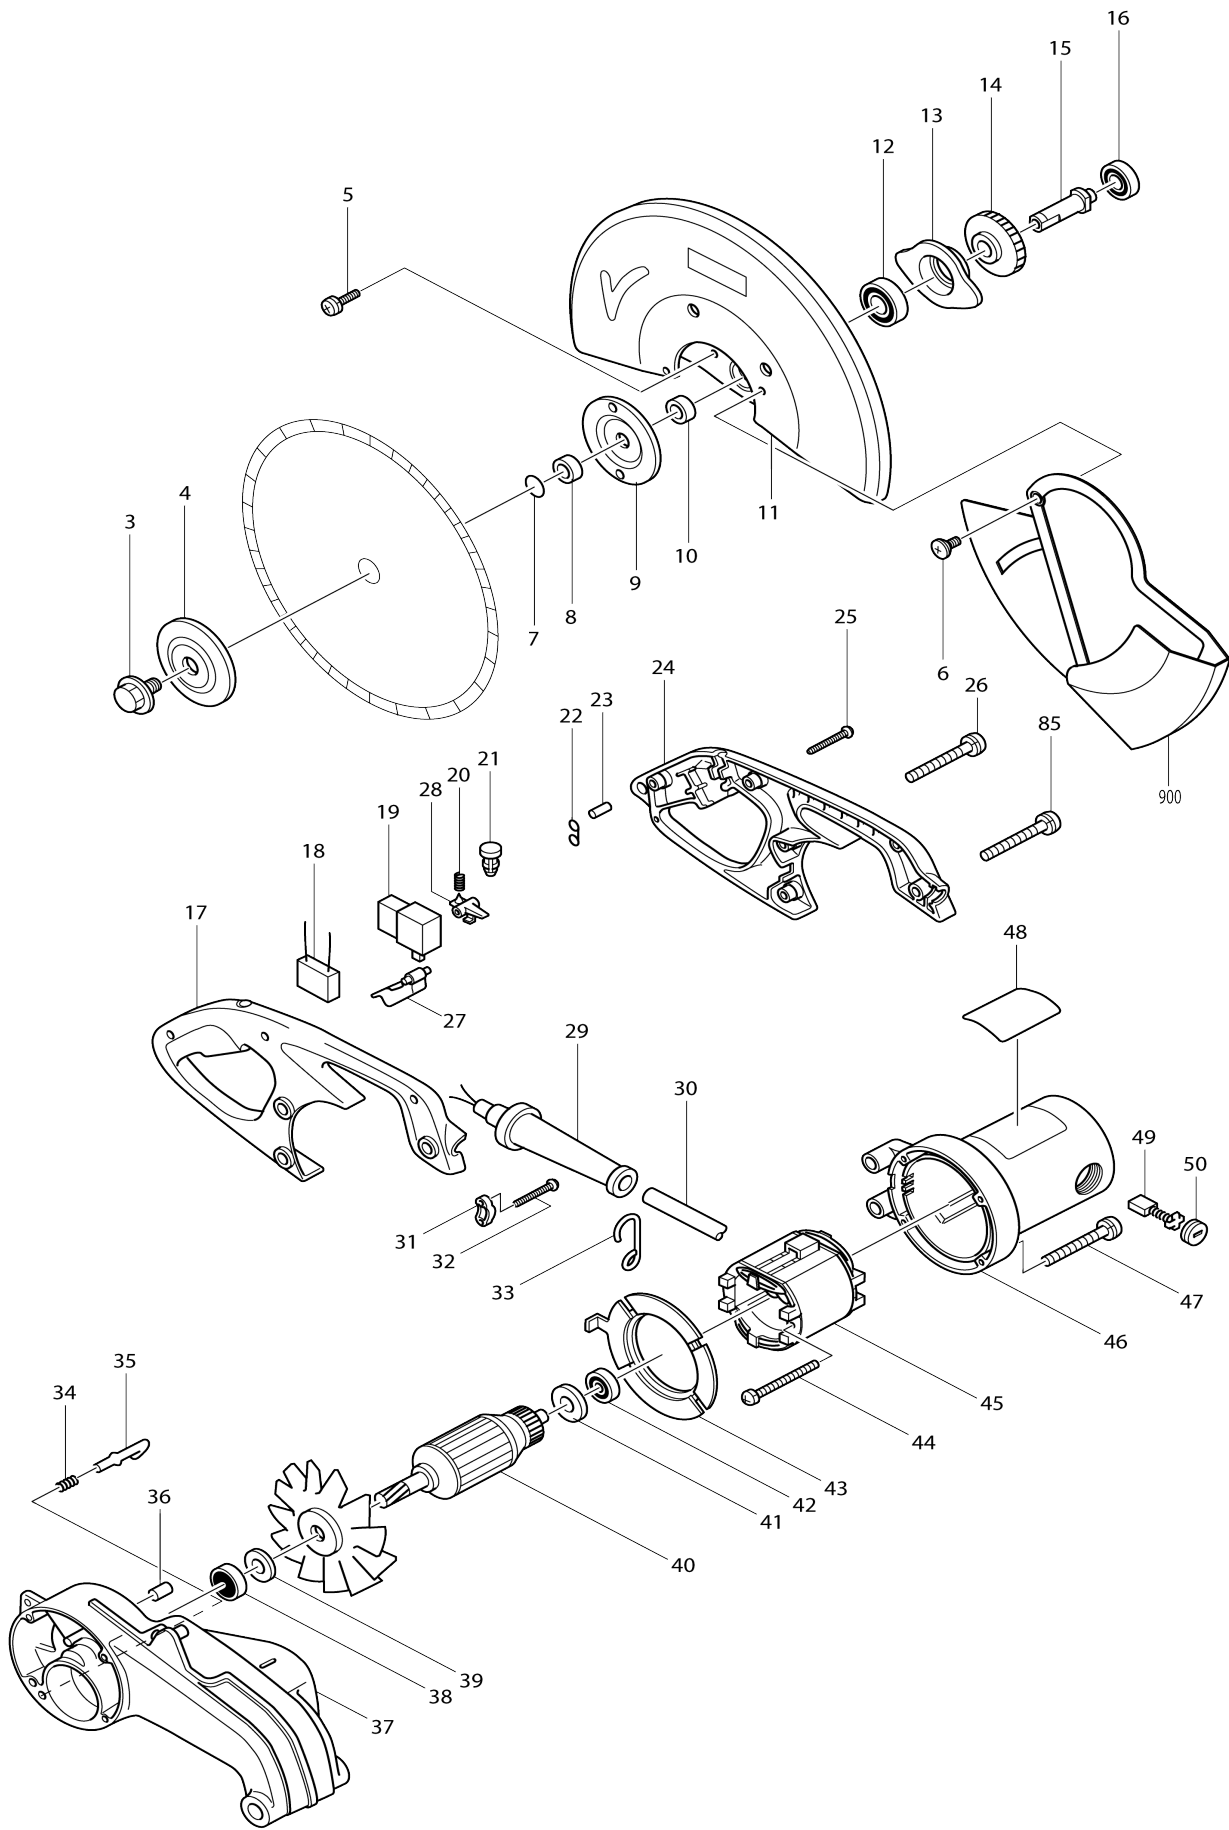

Model No.2414B PORTABLE CUT-OFF 355MM

Model No.2414B PORTABLE CUT-OFF 355MM

Model No.2414B PORTABLE CUT-OFF 355MM

Item No.	Parts No.	Description	Interchangeability	Q'ty	New/Old	Note1	Note2
003	251680-7	HEX. BOLT M10X25		1			
004	224300-6	OUTER FLANGE 90		1	*		
004-1	224299-5	FLANGE 90	<	1			
005	911333-7	PAN HEAD SCREW M6X20		4			
006	265020-3	+ FLAT HEAD SCREW M6		1	*		
006-1	265121-7	+ FLAT HEAD SCREW M6	<	1			
007	213162-7	O RING 14		1			
008	257185-5	RING 17		1			
009	224299-5	FLANGE 90		1			
010	257185-5	RING 17		1			
011A_	165085-4	SAFETY COVER		1	*		
011A1	165126-6	SAFETY COVER	O	1			
012	211256-2	BALL BEARING 6203LLB		1			
013	316527-3	BEARING BOX		1			
014	226415-5	HELICAL GEAR 41		1			
015	322633-4	SPINDLE		1			
016	211064-1	BALL BEARING 6000		1			
017	182628-7	HANDLE SET		1			
D10		INC. 24					
018B1	645200-1	NOISE SUPPRESSOR		1			
019	651922-3	SWITCH TG71B		1			
020	231397-8	COMPRESSION SPRING 4		1			
021	411478-6	SWITCH BUTTON		1	*		
021-1	417113-4	SWITCH BUTTON	<	1			
022	281207-9	HANGER		1	*		
022-1	281216-8	HANGER	O	1			
023	256012-3	PIN 6		1			
024	182628-7	HANDLE SET		1			
D10		INC. 17					
025	265995-6	TAPPING SCREW 4X18		4			
026	911273-9	PAN HEAD SCREW M5X50		2			
027A_	152463-7	SWITCH LEVER COMPLETE		1			
028	415366-9	SWITCH LOCK		1			
029C_	682540-6	CORD GUARD 9.3-90		1	*		
029C1	682505-8	CORD GUARD 10-90	O	1			
030P_	665865-3	POWER SUPPLY CORD 1.0-2-2.5		1			
031D_	687063-9	CORD CLAMP		1	*		
031D1	687052-4	STRAIN RELIEF	X	1			
032	265995-6	TAPPING SCREW 4X18		2			
033	322049-3	HOOK		1			
034	231240-1	COMPRESSION SPRING 7		1			
035	322665-1	STOPPER		1			
036	263005-3	RUBBER PIN 6		1			
037-1	159672-9	GEAR HOUSING COMPLETE		1	*		
D10		INC. 36					
037-2	150916-0	GEAR HOUSING COMPLETE	O	1			
D10		INC. 36					