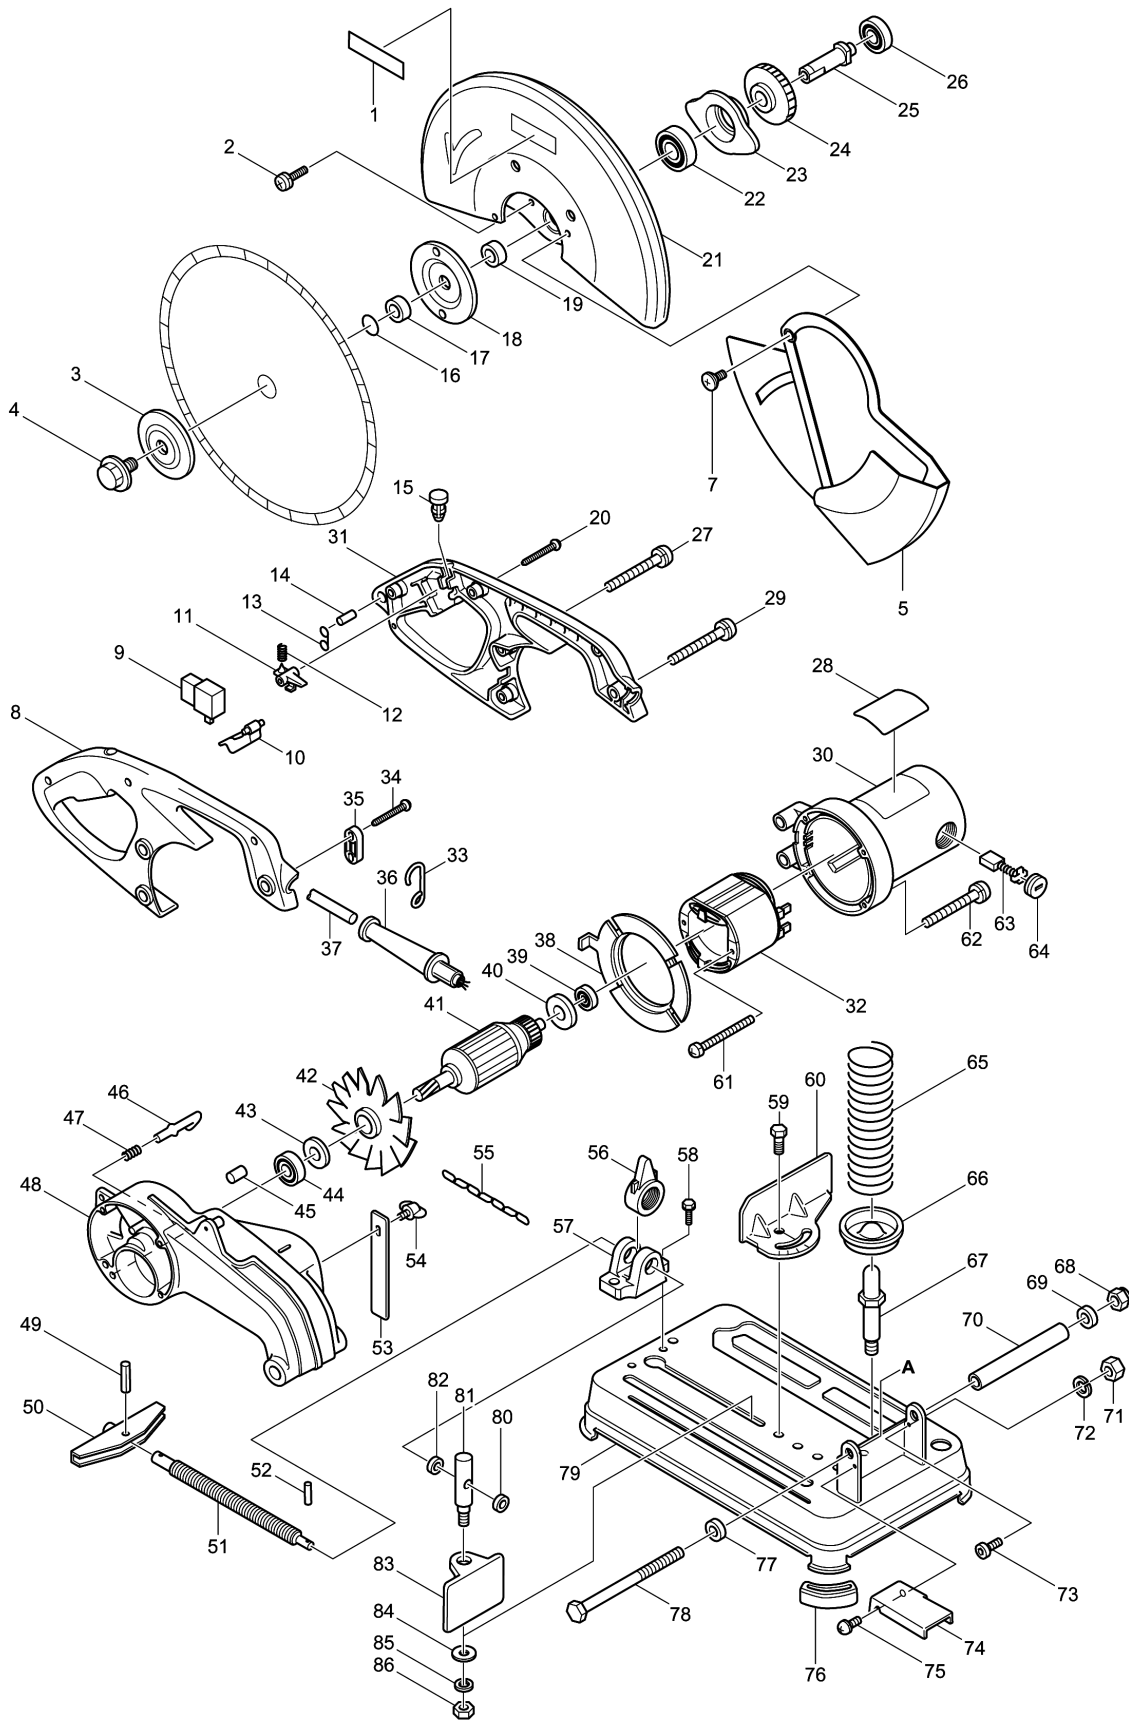

Model No.2414NB PORTABLE CUT-OFF 355MM

Model No.2414NB PORTABLE CUT-OFF 355MM

Item	Parts No.	Description	I/C	Qty	New/Old	Opt. 1	Opt. 2	Note
001	819064-1	MAKITA MARK		1				
002	911333-7	PAN HEAD SCREW M6X20		4				
003	224300-6	OUTER FLANGE 90		1	*			
003-1	224299-5	FLANGE 90	<	1				
004	251680-7	HEX. BOLT M10X25		1				
005B_	168320-9	SAFETY GUIDE		1				
007	265020-3	+ FLAT HEAD SCREW M6		1	*			
007-1	265121-7	+ FLAT HEAD SCREW M6	<	1				
008	182628-7	HANDLE SET		1				
D10		INC. 31						
009	651922-3	SWITCH TG71B		1				
010A_	152463-7	SWITCH LEVER COMPLETE		1				
011	415366-9	SWITCH LOCK		1				
012	231397-8	COMPRESSION SPRING 4		1				
013	281207-9	HANGER		1	*			
013-1	281216-8	HANGER	O	1				
014	256012-3	PIN 6		1	*			
014-1	268101-2	PIN 6	O	1				
015	411478-6	SWITCH BUTTON		1	*			
015-1	417113-4	SWITCH BUTTON	<	1				
016	213162-7	O RING 14		1				
017	257185-5	RING 17		1				
018	224299-5	FLANGE 90		1				
019	257185-5	RING 17		1				
020	265995-6	TAPPING SCREW 4X18		4				
021B_	165126-6	SAFETY COVER		1				
022	211256-2	BALL BEARING 6203LLB		1	*			
022-1	211282-1	BALL BEARING 6203ZZ	O	1				
023	316527-3	BEARING BOX		1				
024	226415-5	HELICAL GEAR 41		1				
025	322633-4	SPINDLE		1				
026	211064-1	BALL BEARING 6000		1	*			
026-1	210067-2	BALL BEARING 6000ZZ	O	1	*			
026-2	210199-5	BALL BEARING 6000ZZ	O	1				
027	911273-9	PAN HEAD SCREW M5X50		2				
028	859572-0	NAME PLATE 2414NB		1				
029	911258-5	PAN HEAD SCREW M5X35		1				
030	159750-5	MOTOR HOUSING COMPLETE		1				
C10	632486-6	SUPPORT UNIT		1				
C20	643705-5	BRUSH HOLDER		2	*			
C21	643707-1	BRUSH HOLDER	O	2				
031	182628-7	HANDLE SET		1				
D10		INC. 8						
032	636008-4	FIELD 220V		1				
033	322049-3	HOOK		1				

Please order the parts with part number.

Print Date 4/12/2023