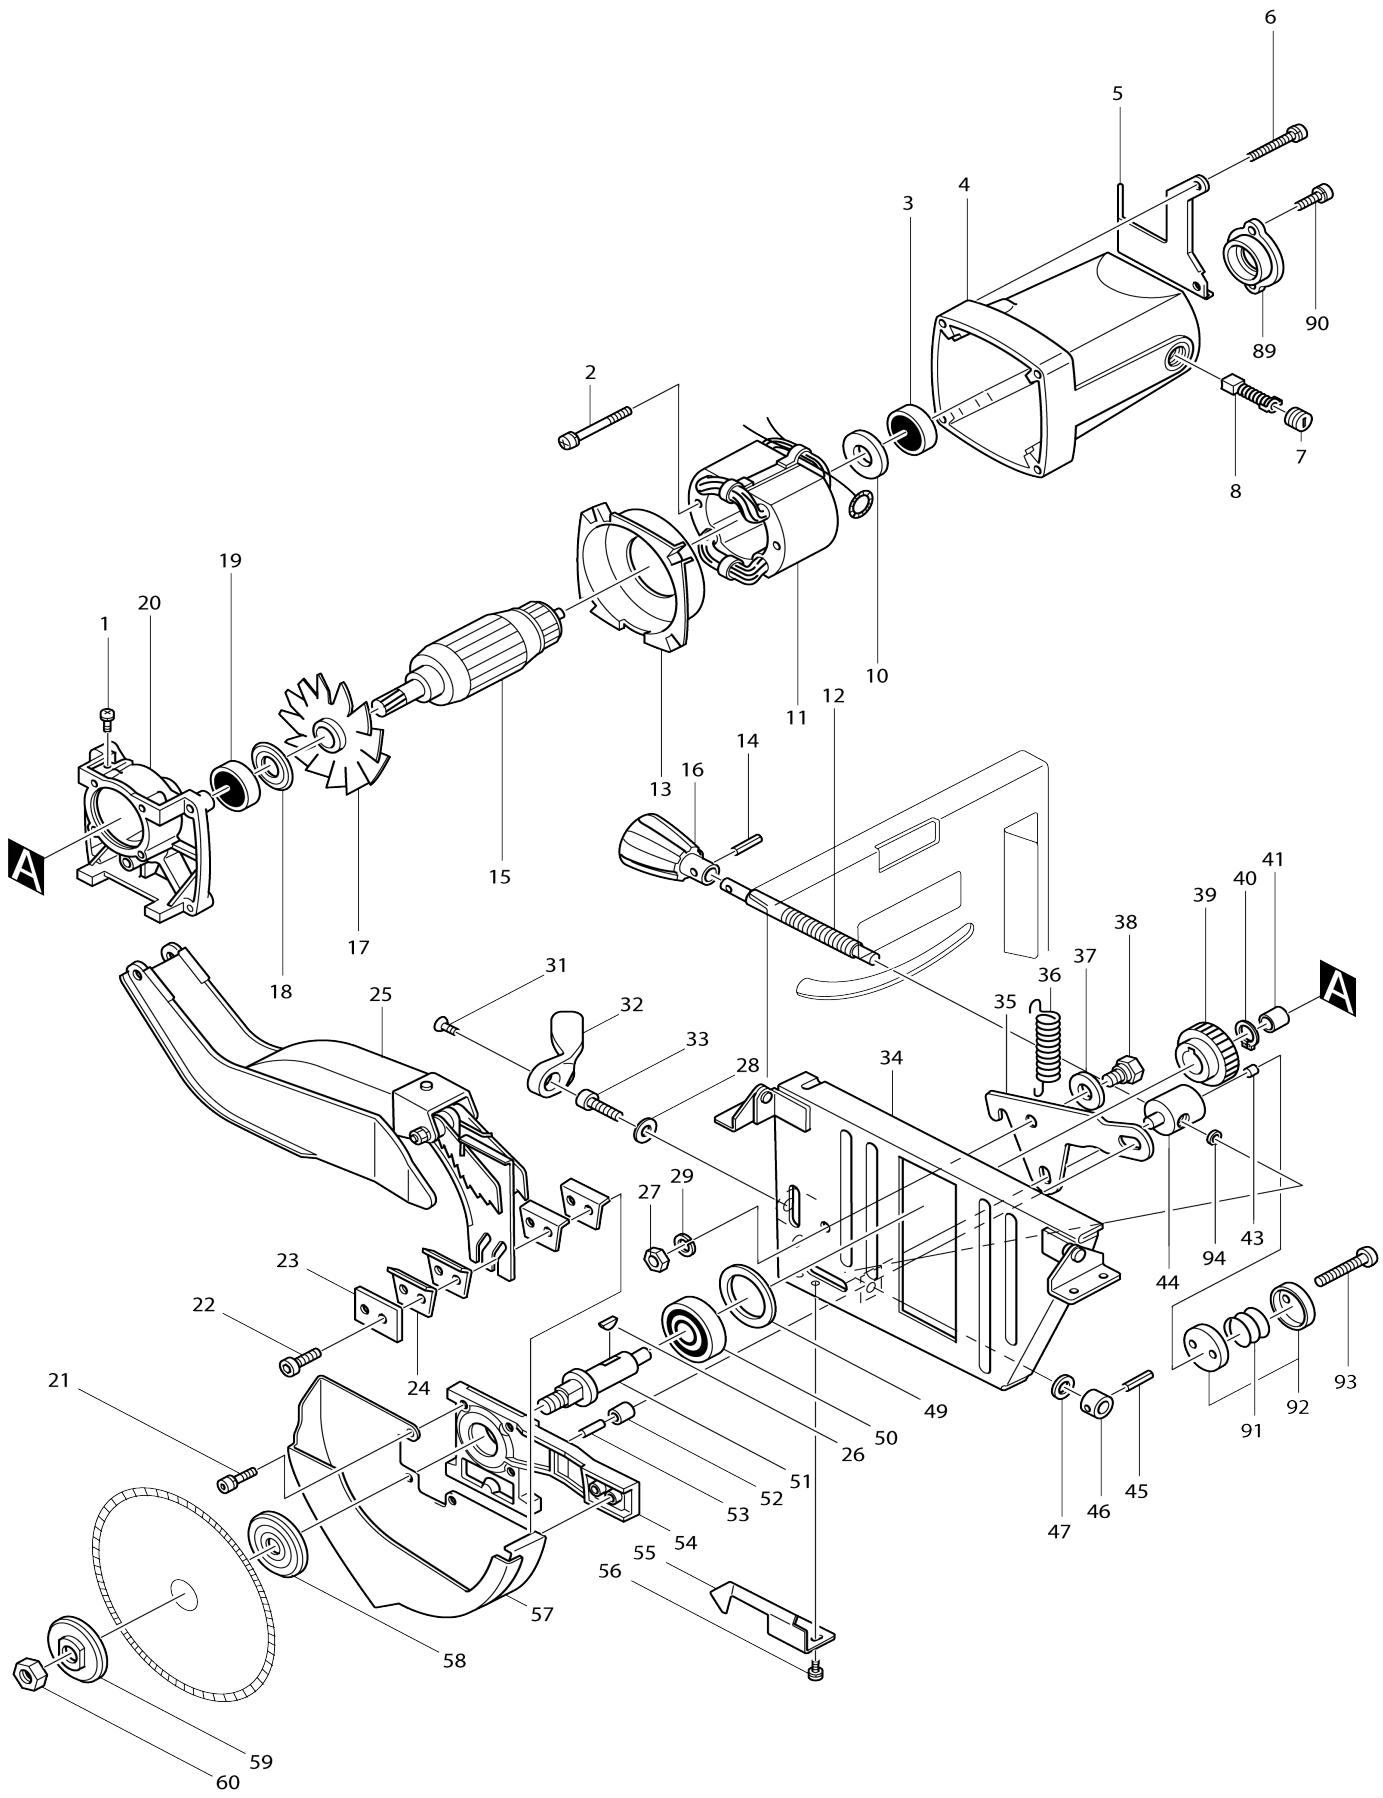

Model No.2708 TABLE SAW 203MM

Model No.2708 TABLE SAW 203MM

Model No.2708 TABLE SAW 203MM

Item No.	Parts No.	Description	Interchangability	Q'ty	New/Old	Note1	Note2
001	652012-5	PAN HEAD SCREW M4X8		1			
002-1	911290-9	PAN HEAD SCREW M5X65		2			
003	211068-3	BALL BEARING 6200LB		1			
004-1	157243-6	MOTOR HOUSING		1			
005	341887-4	POINTER B		1			
006	911263-2	PAN HEAD SCREW M5X40		4			
007	643650-4	BRUSH HOLDER CAP 6.5-13.5		2	*		
007-1	643650-4	BRUSH HOLDER CAP 6.5-13.5	O	2			
008-1	181044-0	CARBON BRUSH CB-153		1	*		
008-2	194985-1	CARBON BRUSH SET CB-153	O	1			
010-1	681623-9	INSULATION WASHER		1			
011C_	524698-4	FIELD ASS'Y 220V		1			
012	321478-7	SCREW BAR M12		1			
013	411448-5	BAFFLE PLATE		1			
014	951157-9	SPRING PIN 5-16		1			
015A_	514552-0	ARMATURE ASS'Y 220V		1			
D10		INC. 3,10,17-19					
016	271254-8	KNOB 45		1			
017-1	241515-0	FAN 92		1			
018	213202-1	DUST SEAL 15		1			
019	211206-7	BALL BEARING 6202LLB		1			
020	315431-3	GEAR HOUSING		1			
021	911241-2	PAN HEAD SCREW M5X25		4			
022-2	922316-2	HEX. SOCKET HEAD BOLT M6X14		2			
023	341927-8	PRESSURE PLATE		1			
024	341928-6	ADJUST WASHER		4			
025-1	168192-2	BLADE GUARD		1			
026	254013-5	WOODRUFF KEY 5		1			
027	931502-4	HEX. NUT M10		1			
028-1	253024-7	FLAT WASHER 10		1	*		
028-2	257008-7	RING 10	S	1			
029	942251-8	SPRING WASHER 10		1			
031-1	912312-8	COUNTERSUNK HEAD SCREW M6 X12		1	*		
031-2	922243-3	HEX. SOCKET HEAD BOLT M5X25	S	1			
032-1	272224-0	LEVER 95		1	*		
032-2	154686-3	LEVER 90 COMPLETE	S	1			
033-1	265920-7	SET BOLT M10X18		1	*		
033-2	266372-5	SET BOLT M10X18	S	1			
034	168098-4	FRAME		1			
035	341870-1	LINK		1			
036	231758-2	TENSION SPRING 13		1			
037	253813-0	FLAT WASHER 12		1			
038	265279-2	HEX. BOLT M10		1			
039-1	221731-0	HELICAL GEAR 45		1			
040	961060-6	RETAINING RING S-20		1			
041	212066-0	NEEDLE BEARING 1015		1			
043-1	263015-0	NYLON PIN 10		1			