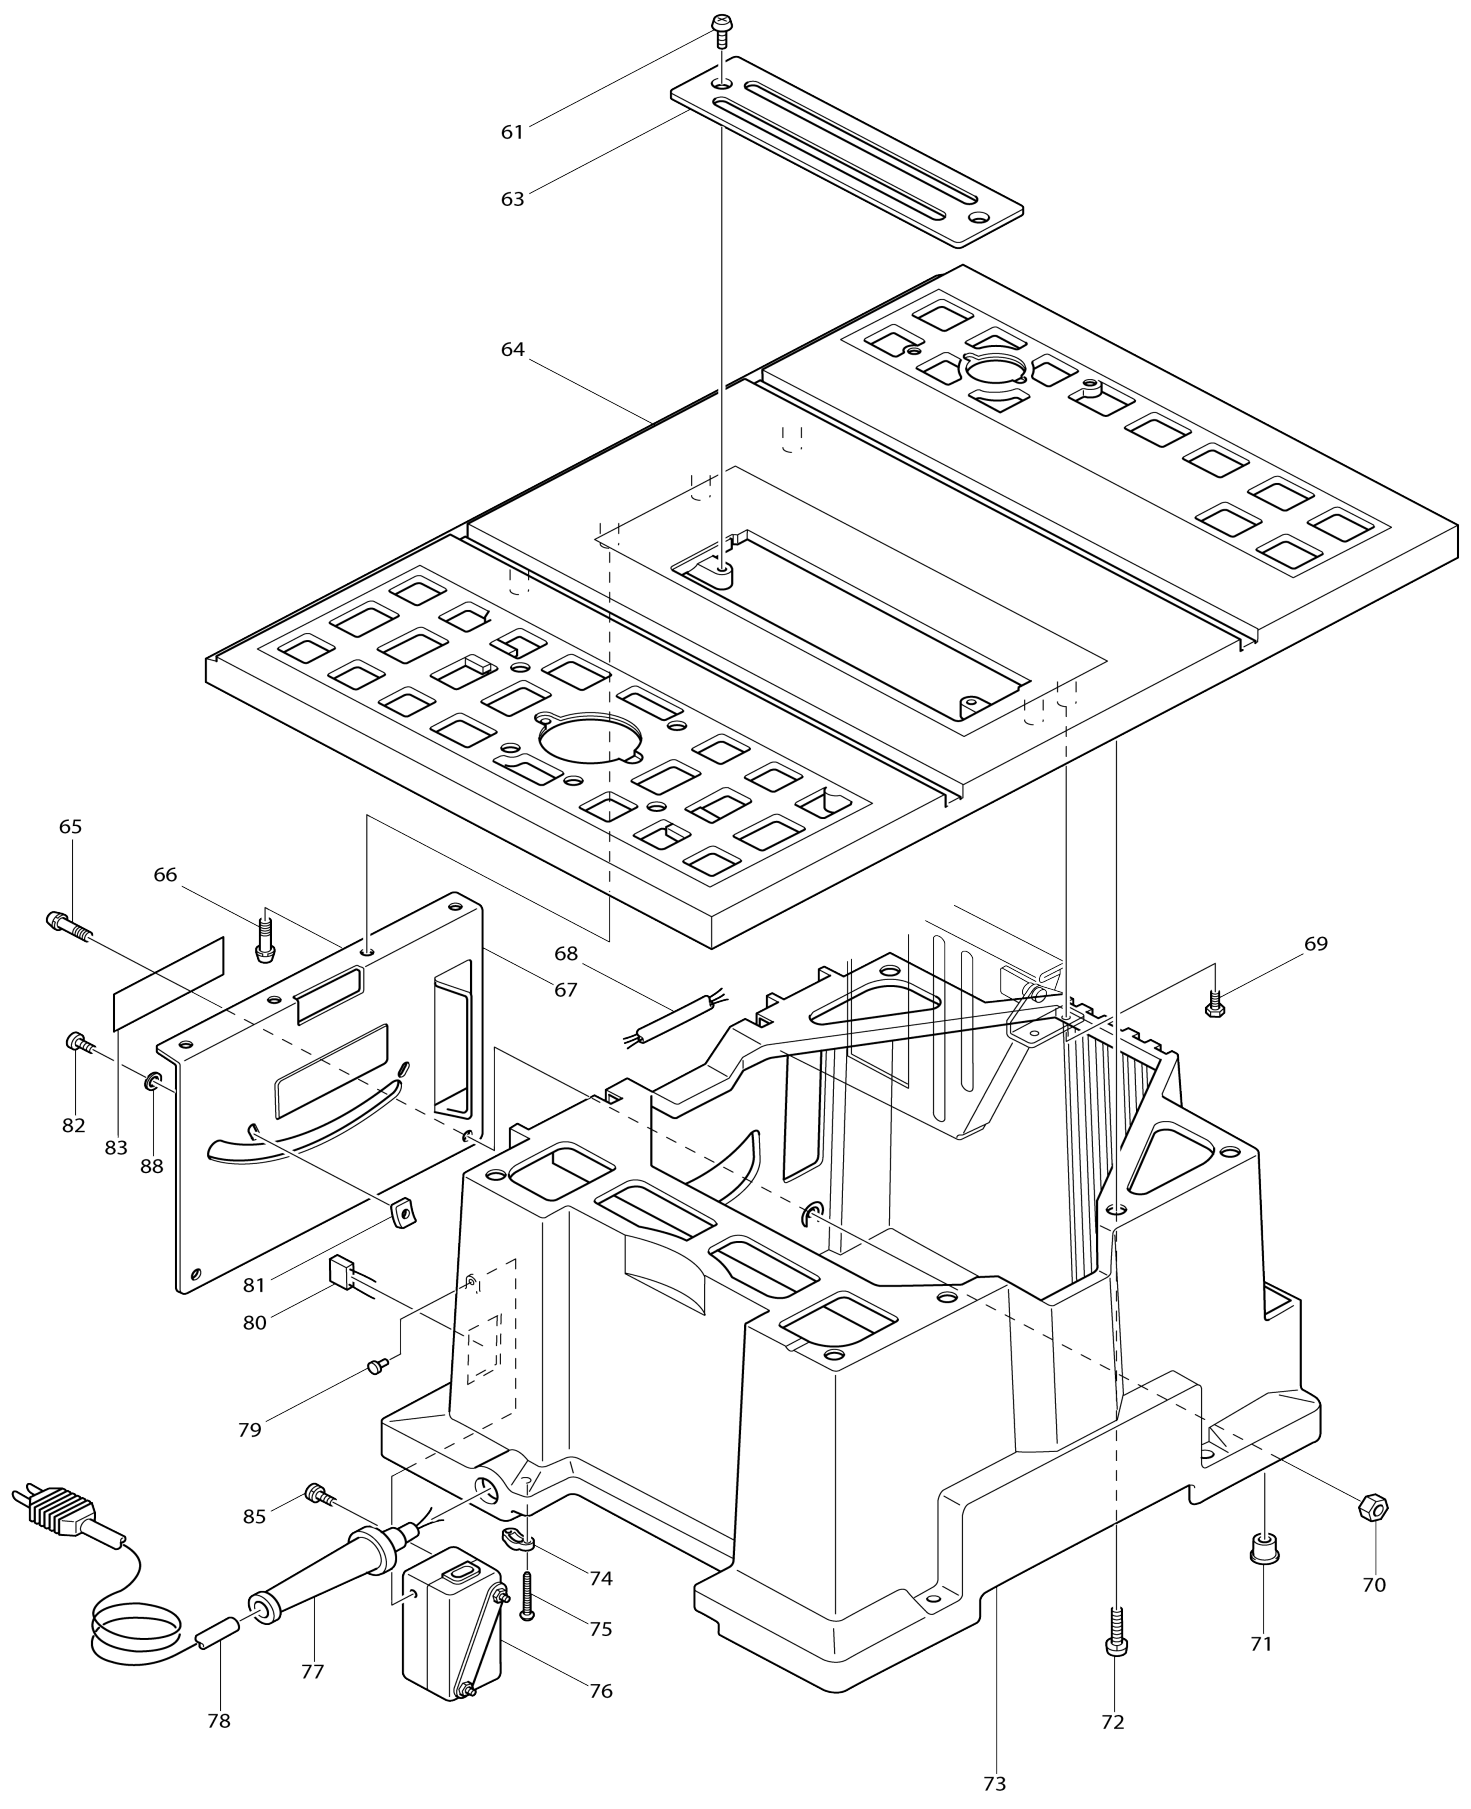

Model No.2708 TABLE SAW 203MM

Model No.2708 TABLE SAW 203MM

Model No.2708 TABLE SAW 203MM

Item No.	Parts No.	Description	Interchangability	Q'ty	New/Old	Note1	Note2
001	652012-5	PAN HEAD SCREW M4X8		1			
002-1	911290-9	PAN HEAD SCREW M5X65		2			
003	211068-3	BALL BEARING 6200LB		1			
004-1	157243-6	MOTOR HOUSING		1			
005	341887-4	POINTER B		1			
006	911263-2	PAN HEAD SCREW M5X40		4			
007	643650-4	BRUSH HOLDER CAP 6.5-13.5		2	*		
007-1	643650-4	BRUSH HOLDER CAP 6.5-13.5	O	2			
008-1	181044-0	CARBON BRUSH CB-153		1	*		
008-2	194985-1	CARBON BRUSH SET CB-153	O	1			
010-1	681623-9	INSULATION WASHER		1			
011C_	524698-4	FIELD ASS'Y 220V		1			
012	321478-7	SCREW BAR M12		1			
013	411448-5	BAFFLE PLATE		1			
014	951157-9	SPRING PIN 5-16		1			
015A_	514552-0	ARMATURE ASS'Y 220V		1			
D10		INC. 3,10,17-19					
016	271254-8	KNOB 45		1			
017-1	241515-0	FAN 92		1			
018	213202-1	DUST SEAL 15		1			
019	211206-7	BALL BEARING 6202LLB		1			
020	315431-3	GEAR HOUSING		1			
021	911241-2	PAN HEAD SCREW M5X25		4			
022-2	922316-2	HEX. SOCKET HEAD BOLT M6X14		2			
023	341927-8	PRESSURE PLATE		1			
024	341928-6	ADJUST WASHER		4			
025-1	168192-2	BLADE GUARD		1			
026	254013-5	WOODRUFF KEY 5		1			
027	931502-4	HEX. NUT M10		1			
028-1	253024-7	FLAT WASHER 10		1	*		
028-2	257008-7	RING 10	S	1			
029	942251-8	SPRING WASHER 10		1			
031-1	912312-8	COUNTERSUNK HEAD SCREW M6 X12		1	*		
031-2	922243-3	HEX. SOCKET HEAD BOLT M5X25	S	1			
032-1	272224-0	LEVER 95		1	*		
032-2	154686-3	LEVER 90 COMPLETE	S	1			
033-1	265920-7	SET BOLT M10X18		1	*		
033-2	266372-5	SET BOLT M10X18	S	1			
034	168098-4	FRAME		1			
035	341870-1	LINK		1			
036	231758-2	TENSION SPRING 13		1			
037	253813-0	FLAT WASHER 12		1			
038	265279-2	HEX. BOLT M10		1			
039-1	221731-0	HELICAL GEAR 45		1			
040	961060-6	RETAINING RING S-20		1			
041	212066-0	NEEDLE BEARING 1015		1			
043-1	263015-0	NYLON PIN 10		1			