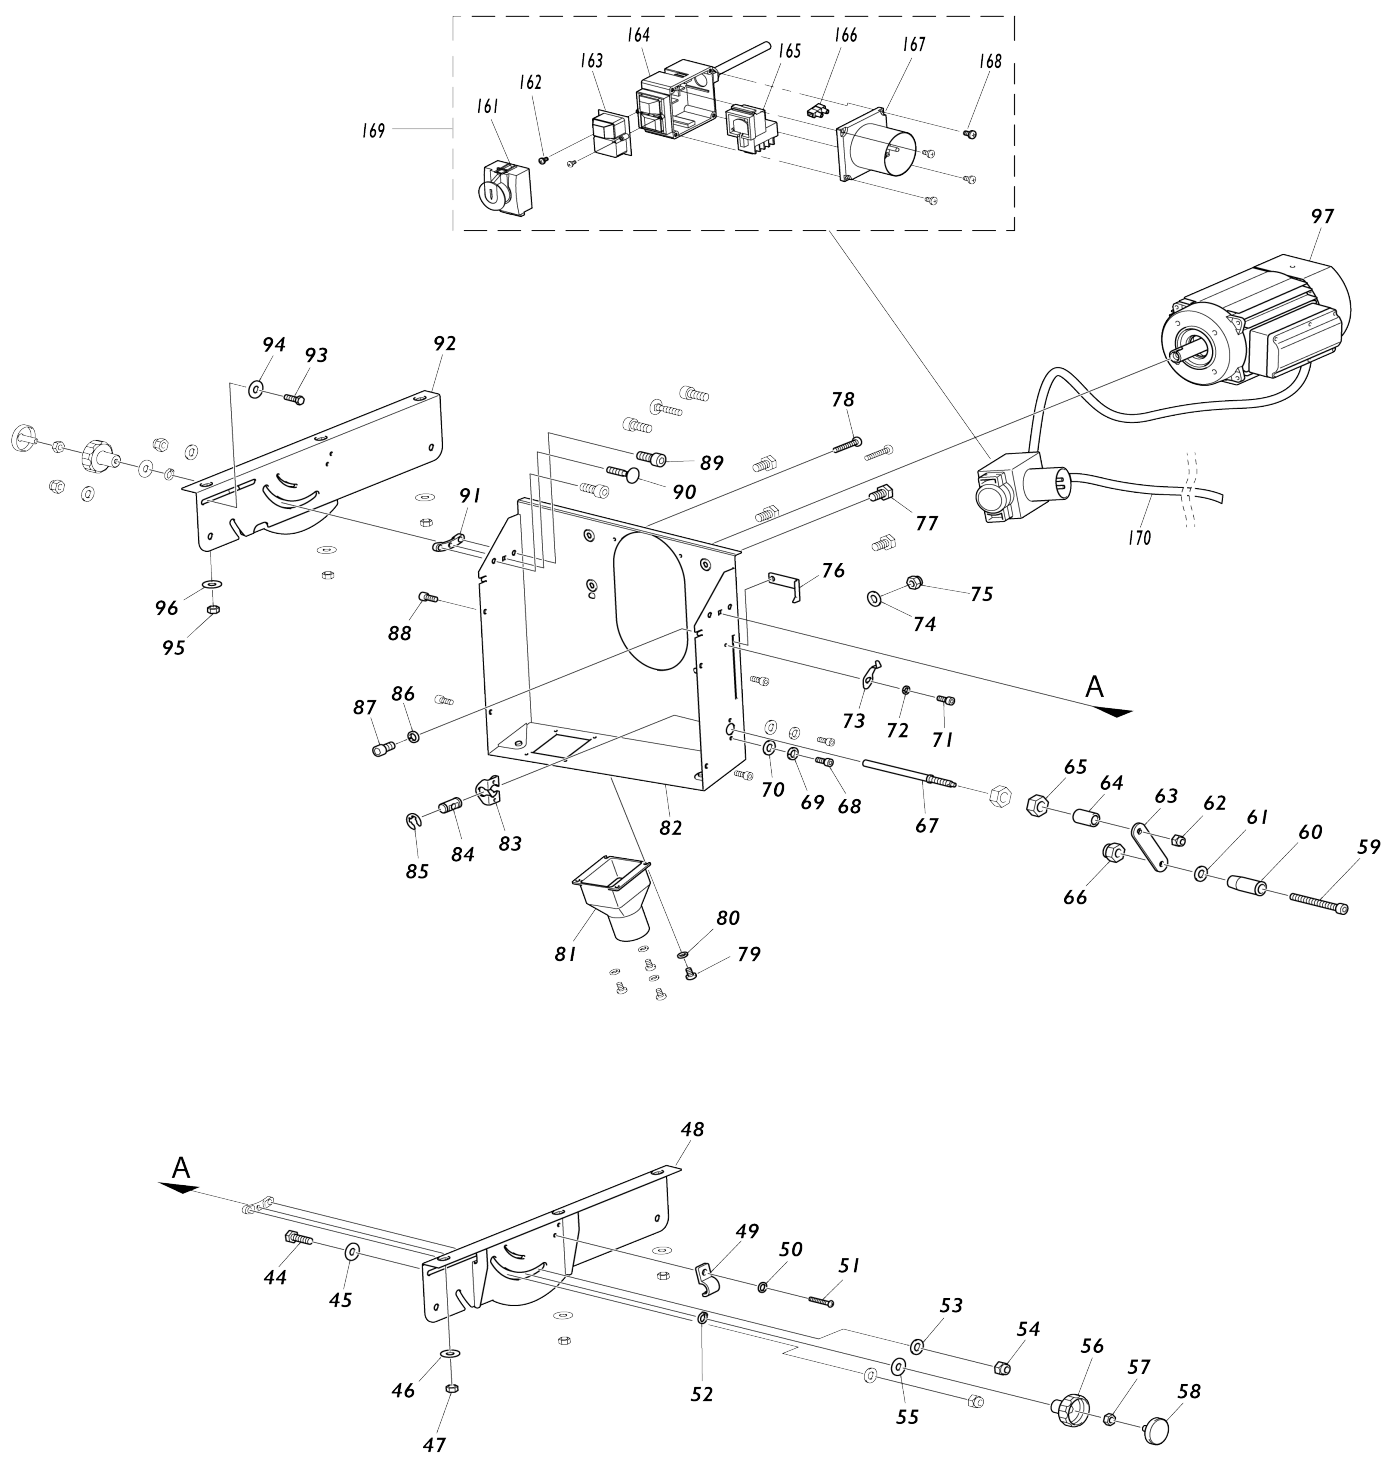

Model No.2712 315MM TABLE SAW

Model No.2712 315MM TABLE SAW

Model No.2712 315MM TABLE SAW

Model No.2712 315MM TABLE SAW

Model No.2712 315MM TABLE SAW

Item No.	Parts No.	Description	Interchangability	Q'ty	New/Old	Note1	Note2
001	JM27100031	CROSS HEAD SCREW M5		4	*		
001-1	JM27100031	CROSS HEAD SCREW M5	O	2			
002	JM27100032	FLAT WASHER 5		4	*		
002-1	JM27100032	FLAT WASHER 5	O	2			
003	JM27100033	HINGE		1			
004	JM27110001	COVER A COMPLETE		1	*		
C10	JM27180024	MAKITA LOGO LABEL		1	*		
004-1	JM27110001	COVER A COMPLETE	O	1			
C10	JM27180024	MAKITA LOGO LABEL		1	*		
005	JM27100111	LOCKNUT M5		4	*		
005-1	JM27100111	LOCKNUT M5	O	2			
006	JM27100035	COVER B		1	*		
006-1	JM27100035	COVER B	O	1			
007	JM27100018	FLAT WASHER 6		2	*		
007-1	JM27100132	FLAT WASHER 6	X	1			
008	JM27100016	LOCKNUT M6		2	*		
008-1	JM27100016	LOCKNUT M6	O	1			
009	JM27100036	SPRING		1	*		
009-1	JM27100036	SPRING	O	1			
010	JM27100104	HEX BOLT M6		1	*		
010-1	JM27100104	HEX BOLT M6	O	1			
011	JM27100037	LOCKNUT M12		1	*		
011-1	JM27100037	LOCKNUT M12	O	1			
012	JM27100038	RIVING KNIFE PRESS PLATE		1	*		
012-1	JM27100038	RIVING KNIFE PRESS PLATE	O	1			
013	JM27100039	RIVING KNIFE		1			
014	JM27100040	FIX BRACKET		1	*		
014-1	JM27100040	FIX BRACKET	O	1			
015	JM27100111	LOCKNUT M5		1	*		
015-1	JM27100041	HEX BOLT M10	X	1	*		
015-2	JM27100041	HEX BOLT M10	O	1			
016	JM27100041	HEX BOLT M10		1	*		
016-1	JM27100042	FLANGE WASHER 10	X	1	*		
016-2	JM27100042	FLANGE WASHER 10	O	1			
017	JM27100042	FLANGE WASHER 10		1	*		
017-1	JM27100043	OUTER FLANGE	X	1	*		
017-2	JM27100043	OUTER FLANGE	O	1			
019	JM27100044	INNER FLANGE		1	*		
019-1	JM27100044	INNER FLANGE	O	1			
020	JM27100047	CROSS HEAD SCREW M4		2	*		
020-1	JM27100047	CROSS HEAD SCREW M4	O	2			
021	JM27100046	FLAT WASHER 4		2	*		
021-1	JM27100046	FLAT WASHER 4	O	2			
022	JM27100048	COVER		1	*		
022-1	JM27100048	COVER	O	1			
023	JM27100049	SIDE PROTECTION		1	*		
023-1	JM27100049	SIDE PROTECTION	O	1			