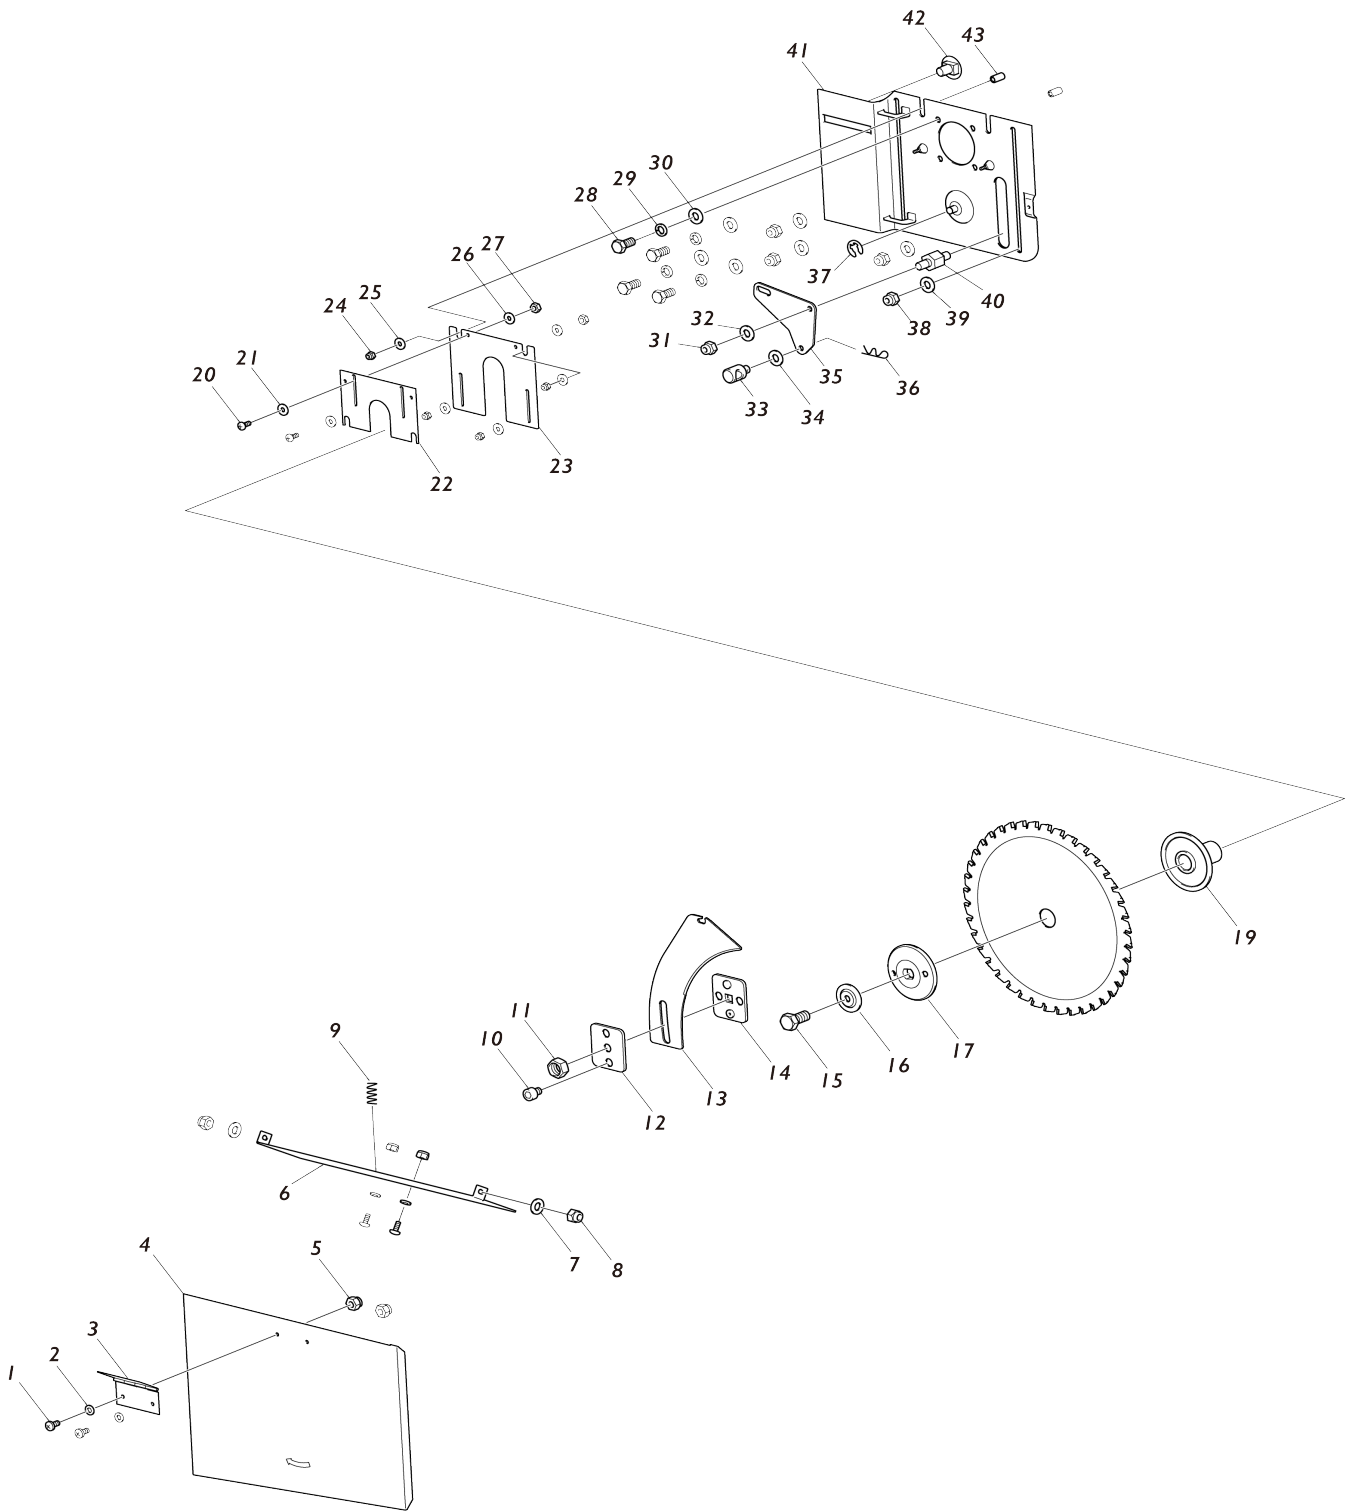

Model No.2712 315MM TABLE SAW

Model No.2712 315MM TABLE SAW

Model No.2712 315MM TABLE SAW

Model No.2712 315MM TABLE SAW

Model No.2712 315MM TABLE SAW

Item No.	Parts No.	Description	Interchangability	Q'ty	New/Old	Note1	Note2
001	JM27100031	CROSS HEAD SCREW M5		4	*		
001-1	JM27100031	CROSS HEAD SCREW M5	O	2			
002	JM27100032	FLAT WASHER 5		4	*		
002-1	JM27100032	FLAT WASHER 5	O	2			
003	JM27100033	HINGE		1			
004	JM27110001	COVER A COMPLETE		1	*		
C10	JM27180024	MAKITA LOGO LABEL		1	*		
004-1	JM27110001	COVER A COMPLETE	O	1			
C10	JM27180024	MAKITA LOGO LABEL		1	*		
005	JM27100111	LOCKNUT M5		4	*		
005-1	JM27100111	LOCKNUT M5	O	2			
006	JM27100035	COVER B		1	*		
006-1	JM27100035	COVER B	O	1			
007	JM27100018	FLAT WASHER 6		2	*		
007-1	JM27100132	FLAT WASHER 6	X	1			
008	JM27100016	LOCKNUT M6		2	*		
008-1	JM27100016	LOCKNUT M6	O	1			
009	JM27100036	SPRING		1	*		
009-1	JM27100036	SPRING	O	1			
010	JM27100104	HEX BOLT M6		1	*		
010-1	JM27100104	HEX BOLT M6	O	1			
011	JM27100037	LOCKNUT M12		1	*		
011-1	JM27100037	LOCKNUT M12	O	1			
012	JM27100038	RIVING KNIFE PRESS PLATE		1	*		
012-1	JM27100038	RIVING KNIFE PRESS PLATE	O	1			
013	JM27100039	RIVING KNIFE		1			
014	JM27100040	FIX BRACKET		1	*		
014-1	JM27100040	FIX BRACKET	O	1			
015	JM27100111	LOCKNUT M5		1	*		
015-1	JM27100041	HEX BOLT M10	X	1	*		
015-2	JM27100041	HEX BOLT M10	O	1			
016	JM27100041	HEX BOLT M10		1	*		
016-1	JM27100042	FLANGE WASHER 10	X	1	*		
016-2	JM27100042	FLANGE WASHER 10	O	1			
017	JM27100042	FLANGE WASHER 10		1	*		
017-1	JM27100043	OUTER FLANGE	X	1	*		
017-2	JM27100043	OUTER FLANGE	O	1			
019	JM27100044	INNER FLANGE		1	*		
019-1	JM27100044	INNER FLANGE	O	1			
020	JM27100047	CROSS HEAD SCREW M4		2	*		
020-1	JM27100047	CROSS HEAD SCREW M4	O	2			
021	JM27100046	FLAT WASHER 4		2	*		
021-1	JM27100046	FLAT WASHER 4	O	2			
022	JM27100048	COVER		1	*		
022-1	JM27100048	COVER	O	1			
023	JM27100049	SIDE PROTECTION		1	*		
023-1	JM27100049	SIDE PROTECTION	O	1			