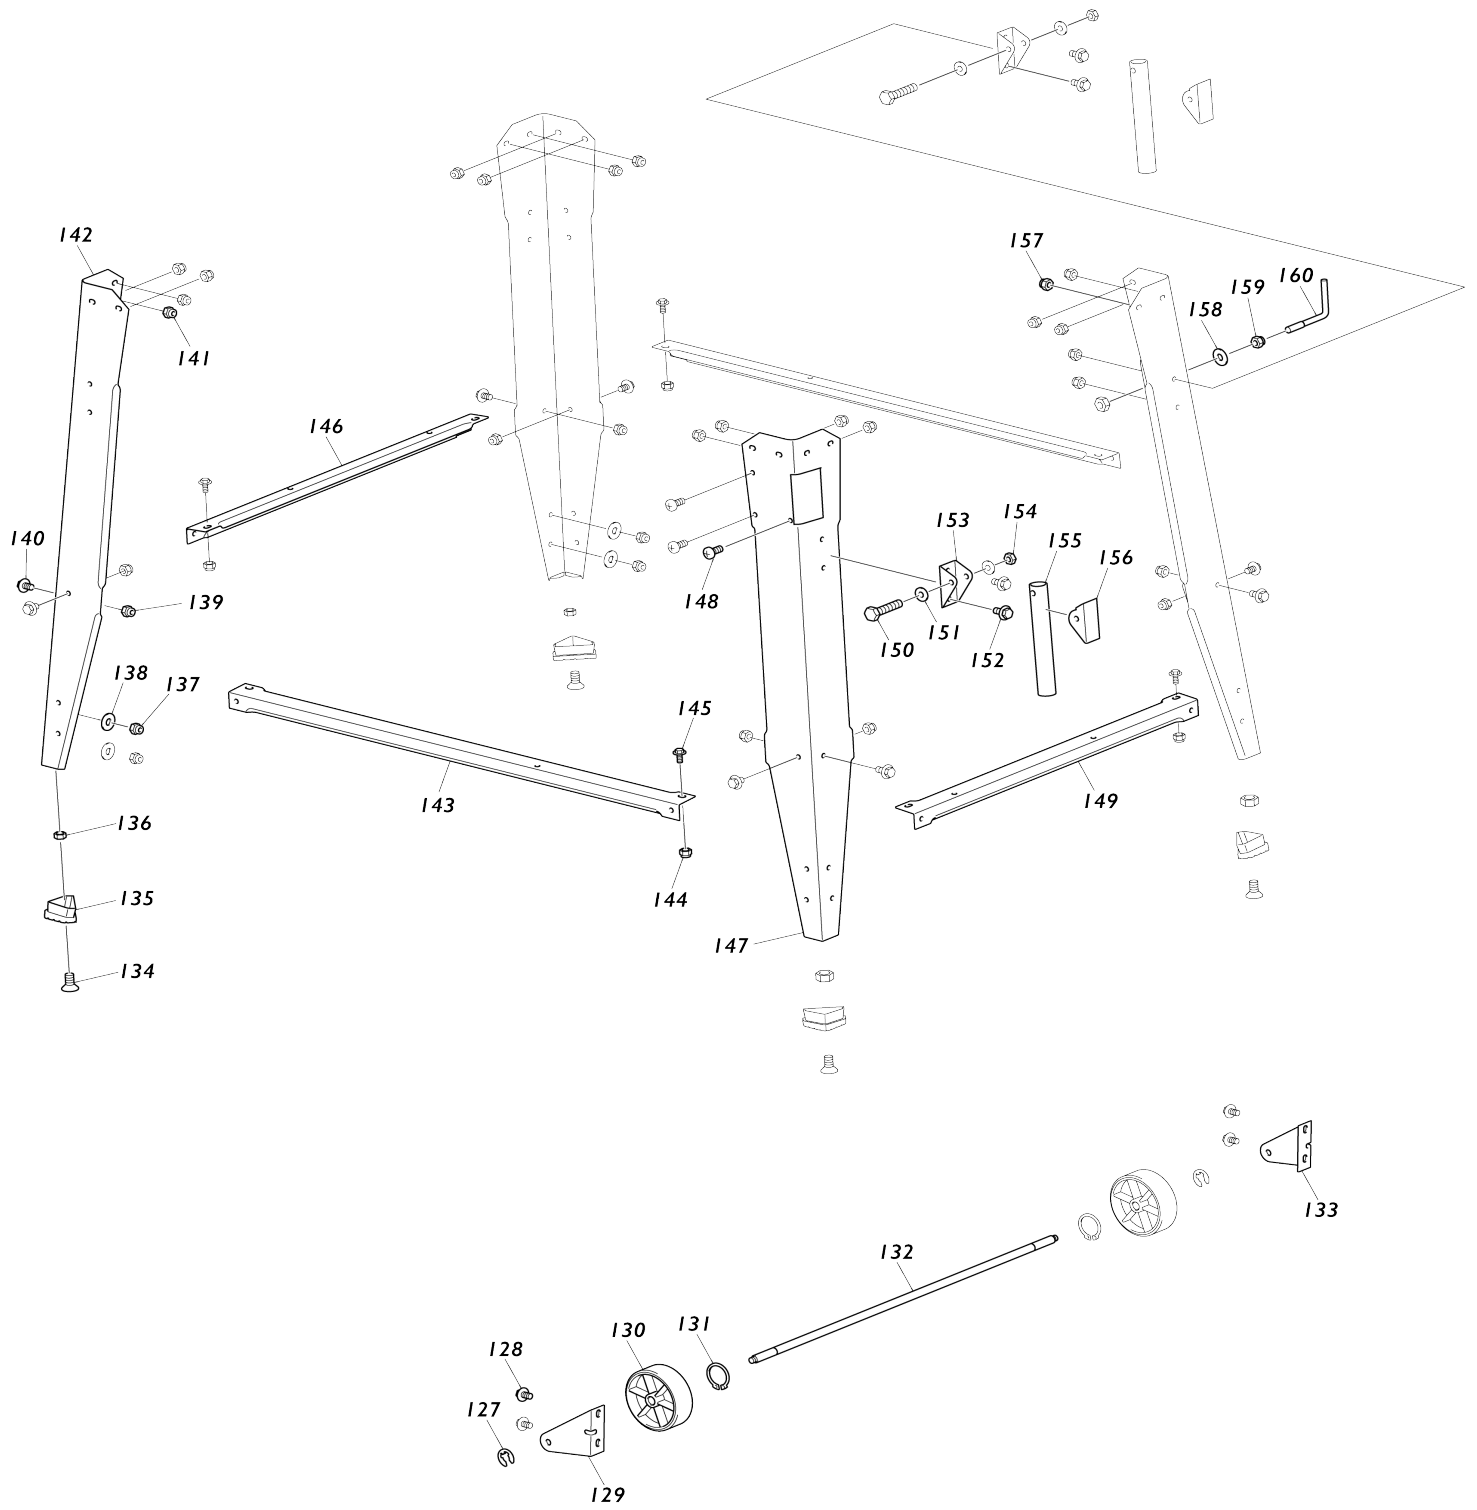

Model No.2712 315MM TABLE SAW

Model No.2712 315MM TABLE SAW

Model No.2712 315MM TABLE SAW

Model No.2712 315MM TABLE SAW

Model No.2712 315MM TABLE SAW

Item No.	Parts No.	Description	Interchangability	Q'ty	New/Old	Note1	Note2
001	JM27100031	CROSS HEAD SCREW M5		4	*		
001-1	JM27100031	CROSS HEAD SCREW M5	O	2			
002	JM27100032	FLAT WASHER 5		4	*		
002-1	JM27100032	FLAT WASHER 5	O	2			
003	JM27100033	HINGE		1			
004	JM27110001	COVER A COMPLETE		1	*		
C10	JM27180024	MAKITA LOGO LABEL		1	*		
004-1	JM27110001	COVER A COMPLETE	O	1			
C10	JM27180024	MAKITA LOGO LABEL		1	*		
005	JM27100111	LOCKNUT M5		4	*		
005-1	JM27100111	LOCKNUT M5	O	2			
006	JM27100035	COVER B		1	*		
006-1	JM27100035	COVER B	O	1			
007	JM27100018	FLAT WASHER 6		2	*		
007-1	JM27100132	FLAT WASHER 6	X	1			
008	JM27100016	LOCKNUT M6		2	*		
008-1	JM27100016	LOCKNUT M6	O	1			
009	JM27100036	SPRING		1	*		
009-1	JM27100036	SPRING	O	1			
010	JM27100104	HEX BOLT M6		1	*		
010-1	JM27100104	HEX BOLT M6	O	1			
011	JM27100037	LOCKNUT M12		1	*		
011-1	JM27100037	LOCKNUT M12	O	1			
012	JM27100038	RIVING KNIFE PRESS PLATE		1	*		
012-1	JM27100038	RIVING KNIFE PRESS PLATE	O	1			
013	JM27100039	RIVING KNIFE		1			
014	JM27100040	FIX BRACKET		1	*		
014-1	JM27100040	FIX BRACKET	O	1			
015	JM27100111	LOCKNUT M5		1	*		
015-1	JM27100041	HEX BOLT M10	X	1	*		
015-2	JM27100041	HEX BOLT M10	O	1			
016	JM27100041	HEX BOLT M10		1	*		
016-1	JM27100042	FLANGE WASHER 10	X	1	*		
016-2	JM27100042	FLANGE WASHER 10	O	1			
017	JM27100042	FLANGE WASHER 10		1	*		
017-1	JM27100043	OUTER FLANGE	X	1	*		
017-2	JM27100043	OUTER FLANGE	O	1			
019	JM27100044	INNER FLANGE		1	*		
019-1	JM27100044	INNER FLANGE	O	1			
020	JM27100047	CROSS HEAD SCREW M4		2	*		
020-1	JM27100047	CROSS HEAD SCREW M4	O	2			
021	JM27100046	FLAT WASHER 4		2	*		
021-1	JM27100046	FLAT WASHER 4	O	2			
022	JM27100048	COVER		1	*		
022-1	JM27100048	COVER	O	1			
023	JM27100049	SIDE PROTECTION		1	*		
023-1	JM27100049	SIDE PROTECTION	O	1			