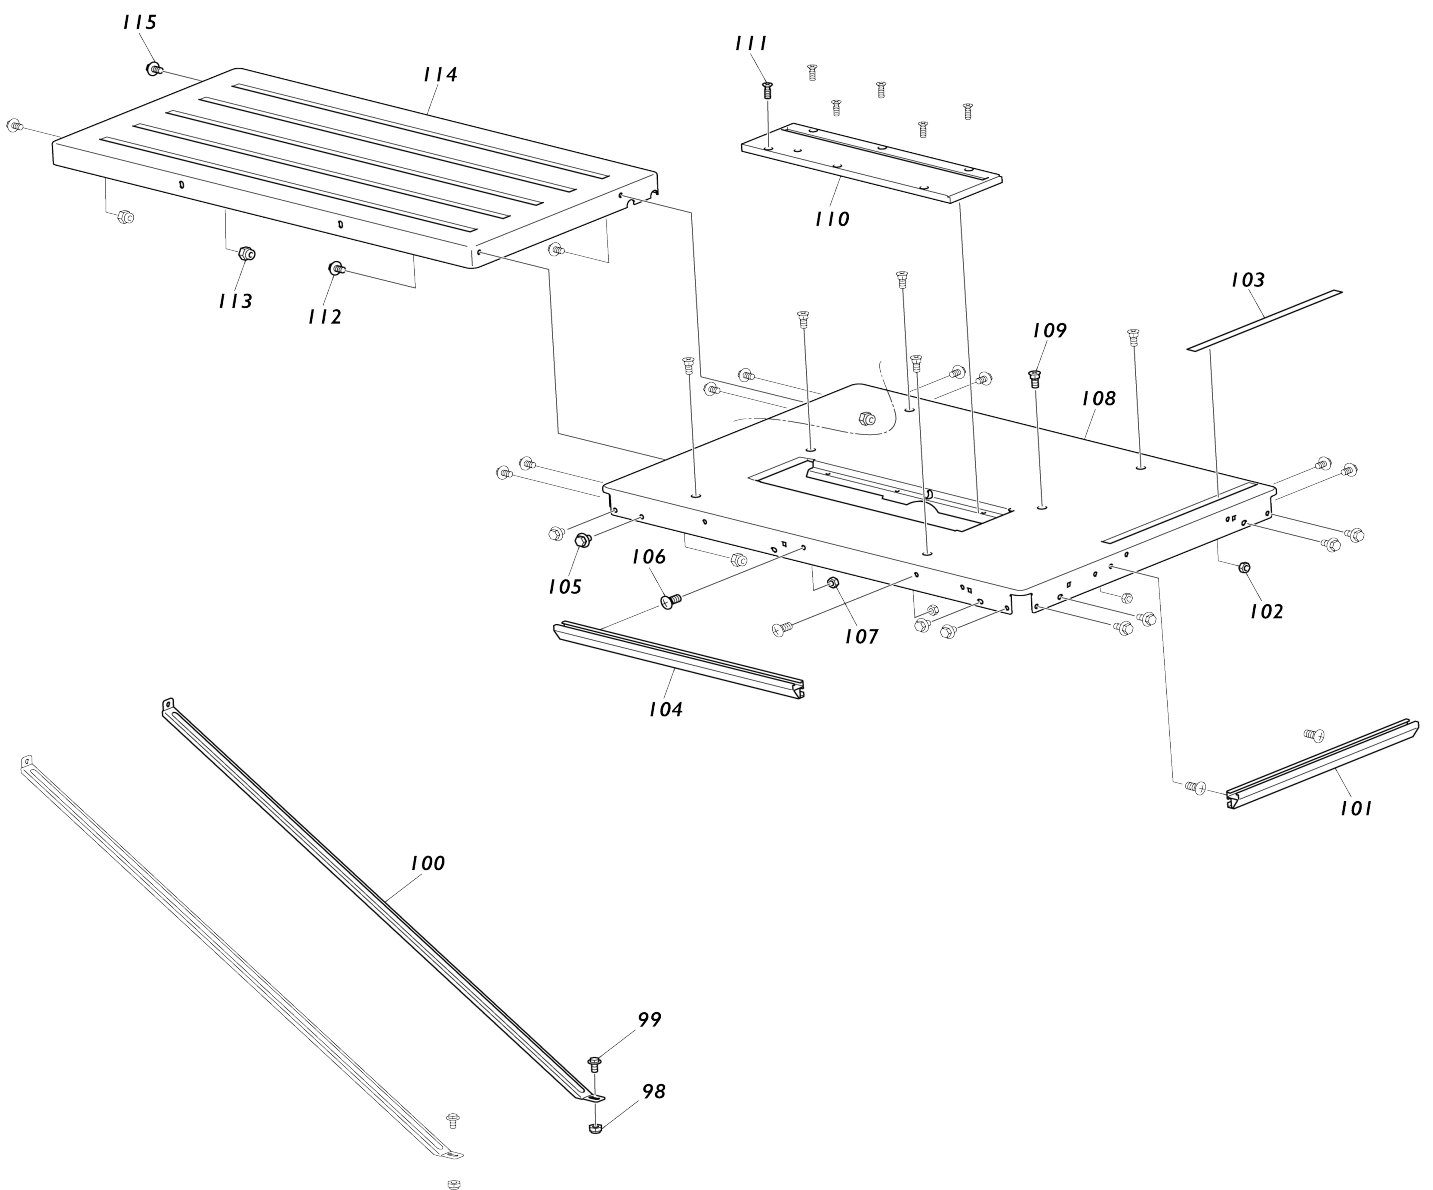

Model No.2712 315MM TABLE SAW

Model No.2712 315MM TABLE SAW

Model No.2712 315MM TABLE SAW

Model No.2712 315MM TABLE SAW

Model No.2712 315MM TABLE SAW

Item No.	Parts No.	Description	Interchangability	Q'ty	New/Old	Note1	Note2
001	JM27100031	CROSS HEAD SCREW M5		4	*		
001-1	JM27100031	CROSS HEAD SCREW M5	O	2			
002	JM27100032	FLAT WASHER 5		4	*		
002-1	JM27100032	FLAT WASHER 5	O	2			
003	JM27100033	HINGE		1			
004	JM27110001	COVER A COMPLETE		1	*		
C10	JM27180024	MAKITA LOGO LABEL		1	*		
004-1	JM27110001	COVER A COMPLETE	O	1			
C10	JM27180024	MAKITA LOGO LABEL		1	*		
005	JM27100111	LOCKNUT M5		4	*		
005-1	JM27100111	LOCKNUT M5	O	2			
006	JM27100035	COVER B		1	*		
006-1	JM27100035	COVER B	O	1			
007	JM27100018	FLAT WASHER 6		2	*		
007-1	JM27100132	FLAT WASHER 6	X	1			
008	JM27100016	LOCKNUT M6		2	*		
008-1	JM27100016	LOCKNUT M6	O	1			
009	JM27100036	SPRING		1	*		
009-1	JM27100036	SPRING	O	1			
010	JM27100104	HEX BOLT M6		1	*		
010-1	JM27100104	HEX BOLT M6	O	1			
011	JM27100037	LOCKNUT M12		1	*		
011-1	JM27100037	LOCKNUT M12	O	1			
012	JM27100038	RIVING KNIFE PRESS PLATE		1	*		
012-1	JM27100038	RIVING KNIFE PRESS PLATE	O	1			
013	JM27100039	RIVING KNIFE		1			
014	JM27100040	FIX BRACKET		1	*		
014-1	JM27100040	FIX BRACKET	O	1			
015	JM27100111	LOCKNUT M5		1	*		
015-1	JM27100041	HEX BOLT M10	X	1	*		
015-2	JM27100041	HEX BOLT M10	O	1			
016	JM27100041	HEX BOLT M10		1	*		
016-1	JM27100042	FLANGE WASHER 10	X	1	*		
016-2	JM27100042	FLANGE WASHER 10	O	1			
017	JM27100042	FLANGE WASHER 10		1	*		
017-1	JM27100043	OUTER FLANGE	X	1	*		
017-2	JM27100043	OUTER FLANGE	O	1			
019	JM27100044	INNER FLANGE		1	*		
019-1	JM27100044	INNER FLANGE	O	1			
020	JM27100047	CROSS HEAD SCREW M4		2	*		
020-1	JM27100047	CROSS HEAD SCREW M4	O	2			
021	JM27100046	FLAT WASHER 4		2	*		
021-1	JM27100046	FLAT WASHER 4	O	2			
022	JM27100048	COVER		1	*		
022-1	JM27100048	COVER	O	1			
023	JM27100049	SIDE PROTECTION		1	*		
023-1	JM27100049	SIDE PROTECTION	O	1			