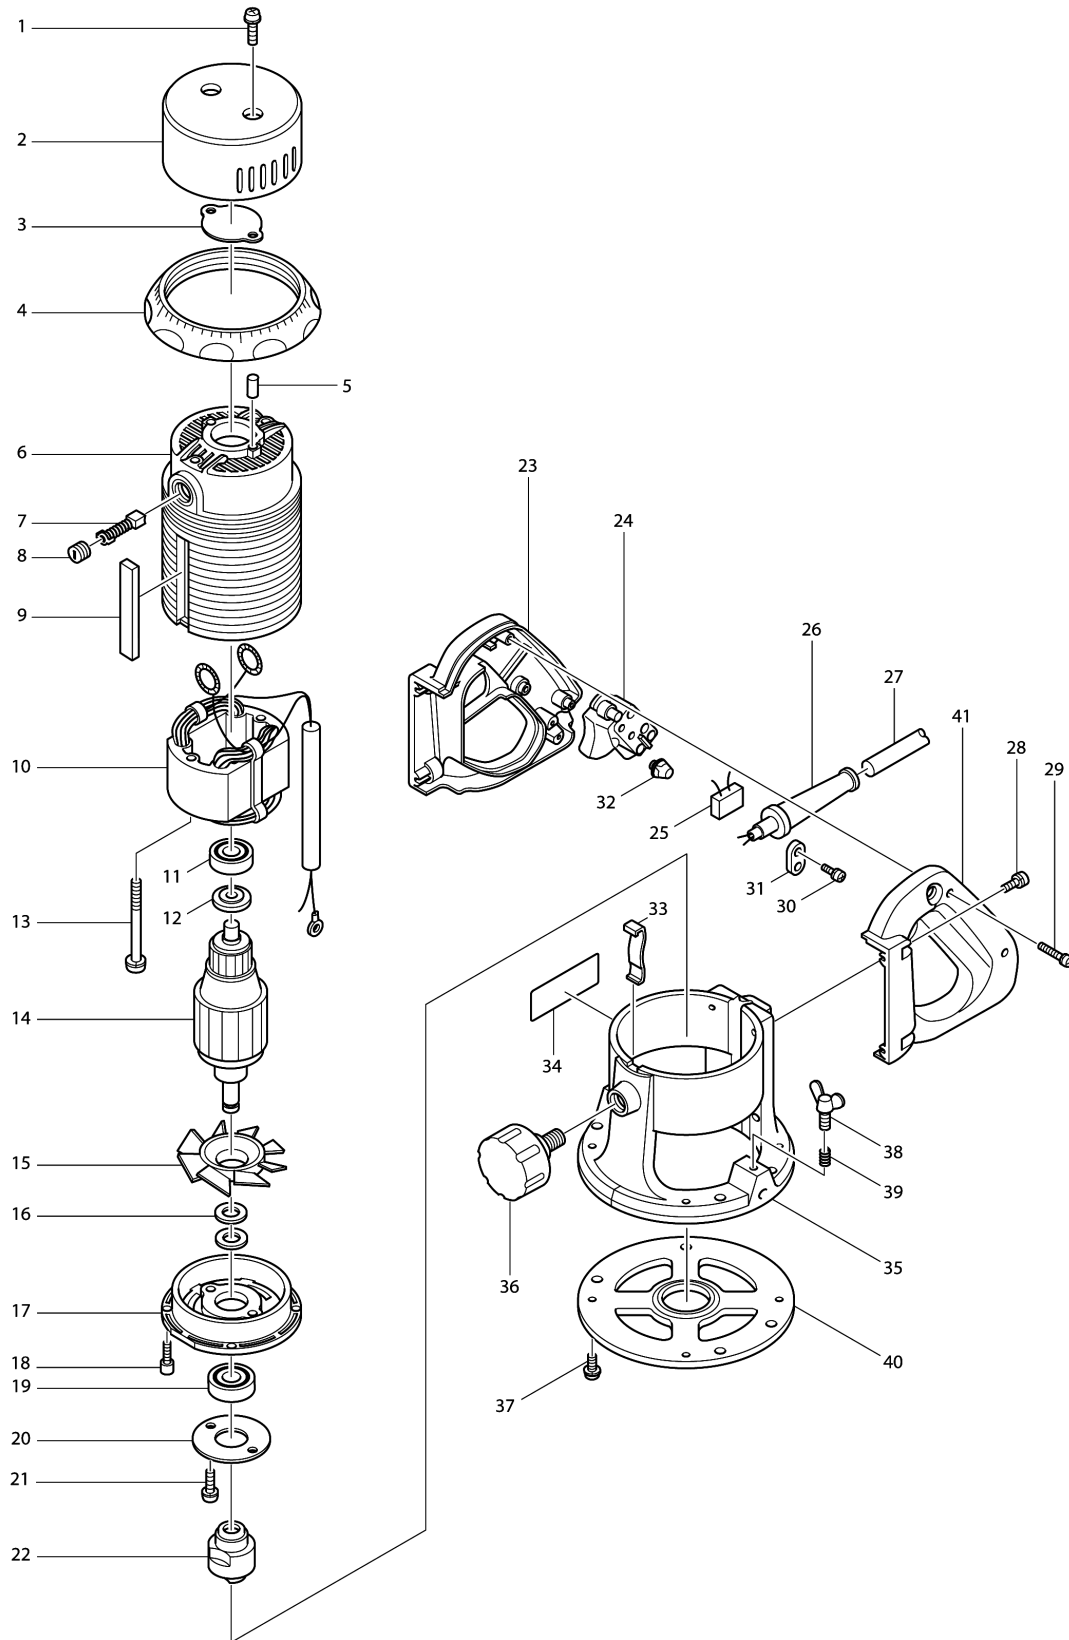

Model No.3601B ROUTER 12MM

Model No.3601B ROUTER 12MM

Item	Parts No.	Description	I/C	Qty	New/Old	Opt. 1	Opt. 2	Note
001	911216-1	PAN HEAD SCREW M5X14		2				
002	284042-4	REAR COVER		1				
003	285016-8	BEARING COVER 45		1				
004	411372-2	SCALE RING		1				
005	263002-9	RUBBER PIN 4		1				
006-1	159246-6	MOTOR HOUSING COMPLETE		1				
C10	643653-8	BRUSH HOLDER 6.5-13.5		2				
C20	913206-0	SET SCREW M5X8		2				
D10		INC. 5						
007-1	181044-0	CARBON BRUSH CB-153		1	*			
007-2	194985-1	CARBON BRUSH SET CB-153	O	1				
008	643650-4	BRUSH HOLDER CAP 6.5-13.5		2	*			
008-1	643650-4	BRUSH HOLDER CAP 6.5-13.5	O	2				
009-1	341381-6	STAY		1				
010C_	523035-9	FIELD ASS'Y 220V		1	*			
C10	654020-2	RING TERMINAL		2	*			
C20	654502-4	CONNECTOR P-2		2	*			
010C1	528371-8	FIELD ASS'Y 220V	S	1				
C10	654020-2	RING TERMINAL		2				
C20	654502-4	CONNECTOR P-2		2				
011-1	211068-3	BALL BEARING 6200LB		1				
012-3	681635-2	INSULATION WASHER		1				
013-1	911280-2	PAN HEAD SCREW M5X55		2				
014C1	513304-6	ARMATURE ASS'Y 220V		1				
D11		INC. 11,12,15						
015	241621-1	FAN 76		1				
016	253748-5	FLAT WASHER 12		2				
017-1	316296-6	MOTOR BRACKET		1				
018	911241-2	PAN HEAD SCREW M5X25		4				
019-1	211129-9	BALL BEARING 6201DDW		1				
020	285612-2	BEARING RETAINER 40		1				
021	911216-1	PAN HEAD SCREW M5X14		2				
022	763601-2	COLLET CHUCK 12MM		1	*			
022-1	763602-0	COLLET CHUCK 1/2"	X	1				
023	183382-6	HANDLE SET		1	*			
D10		INC. 41			*			
023-1	181148-8	HANDLE SET	S	1				
D10		INC. 41						
024-1	651028-7	SWITCH HPAH2-3S		1	*			
024-2	651018-0	SWITCH HPAHR2-3S	S	1				
026A_	682503-2	CORD GUARD 8-90		1				
027V_	666071-3	POWER SUPPLY CORD 1.00-2-5.0		1				
028	911233-1	PAN HEAD SCREW M5X20		4				
029	911153-9	PAN HEAD SCREW M4X28		2				
030-1	911133-5	PAN HEAD SCREW M4X18		2				