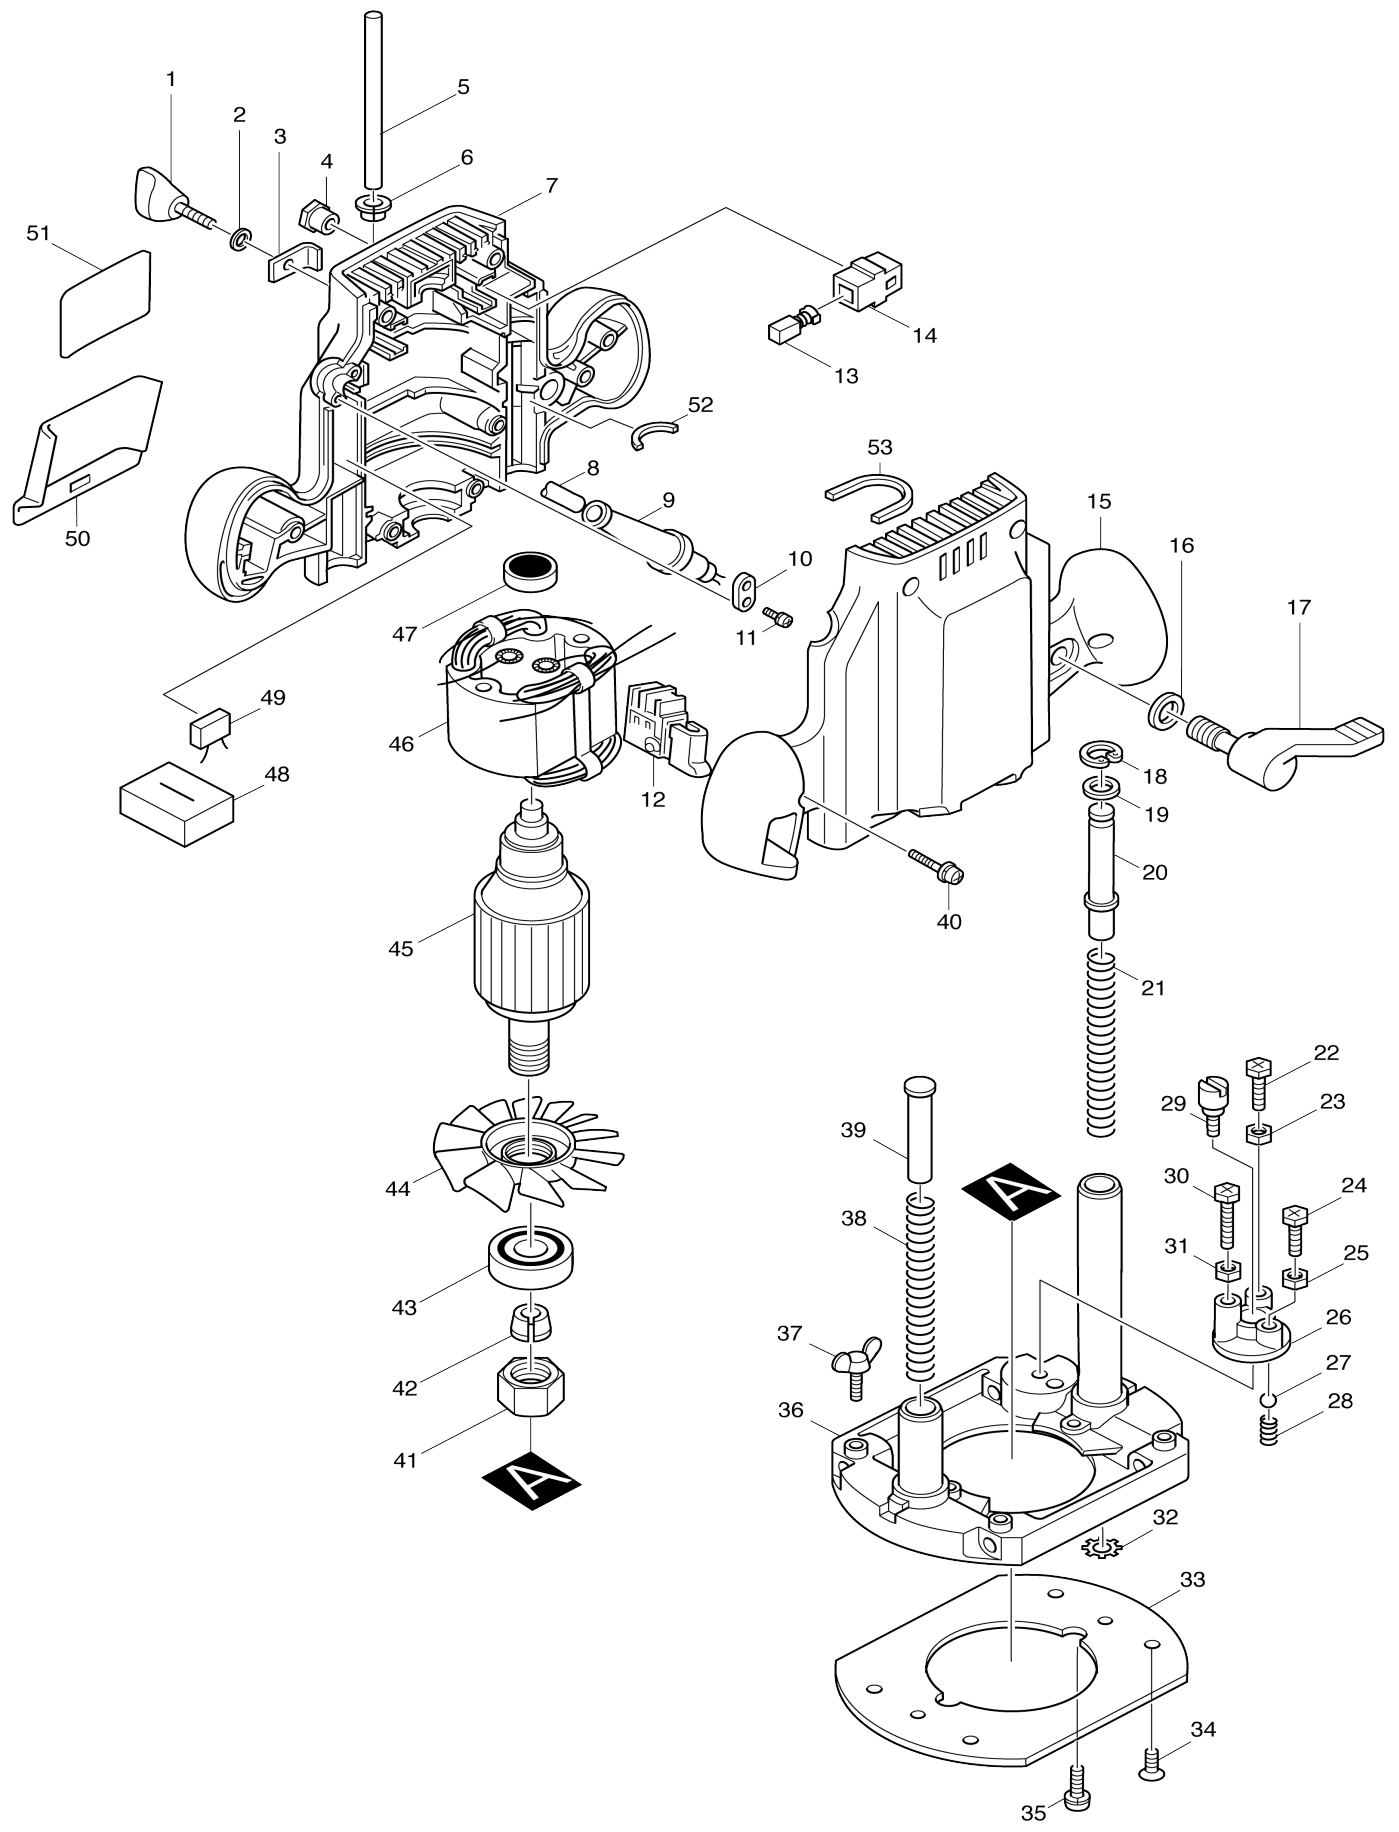

Model No.3620 ROUTER 8MM

Model No.3620 ROUTER 8MM

Item No.	Parts No.	Description	Interchangability	Q'ty	New/Old	Note1	Note2
001	251878-6	SCREW M5X20		1			
002	941101-4	FLAT WASHER 5		1			
003	343352-9	PRESSURE PLATE		1			
004	252094-3	HEX. NUT M8		1			
005	321948-6	STOPPER POLE		1			
006	410960-2	DEPTH POINTER		1			
007-1	182305-1	HOUSING SET		1			
C10	263002-9	RUBBER PIN 4		3			
C20	263005-3	RUBBER PIN 6		1			
D10		INC. 15					
008A_	665394-6	POWER SUPPLY CORD 1.0-2-2.5		1			
009	682502-4	CORD GUARD 8-85		1			
010D_	687031-2	STRAIN RELIEF		1			
011	911133-5	PAN HEAD SCREW M4X18		2			
012	651236-0	SWITCH C2M-M1T		1	*		
012-1	651280-7	SWITCH SGE115CDY-5	S	1			
013C_	181410-1	CARBON BRUSH CB-106		1	*		
013C1	194976-2	CARBON BRUSH SET CB-106	O	1			
014	643605-9	BRUSH HOLDER		2			
015-1	182305-1	HOUSING SET		1			
C10	263002-9	RUBBER PIN 4		3			
C20	263005-3	RUBBER PIN 6		1			
D10		INC. 7					
016	941202-8	FLAT WASHER 8		1			
017	272221-6	LEVER 45		1			
018	962065-9	RETAINING RING R-15		1			
019-1	267047-9	FLAT WASHER 10		1			
020-1	415992-4	PIN 10		1			
021	231416-0	COMPRESSION SPRING 10		1			
022-1	265334-0	+ HEX. BOLT M5X20		1			
023	931202-6	HEX. NUT M5		1			
024-1	265333-2	+ HEX. BOLT M5X16		1			
025	931202-6	HEX. NUT M5		1			
026	134437-0	STOPPER ASS'Y		1			
D10		INC. 22-25,29-31					
027	216009-4	STEEL BALL 7.1		1			
028	231419-4	COMPRESSION SPRING 5		1			
029	251447-3	- FLAT HEAD SCREW M6		1			
030-1	265335-8	+ HEX. BOLT M5X28		1			
031	931202-6	HEX. NUT M5		1			
032	259019-8	SELF LOCK 15		2			
033	410834-7	BASE PLATE		1			
034-1	912112-6	COUNTERSUNK HEAD SCREW M4 X10		4			
035	911206-4	PAN HEAD SCREW M5X10		2			
036	154346-7	BASE COMPLETE		1			
037	924216-2	WING BOLT M5X15		2			
038	231417-8	COMPRESSION SPRING 10		1			