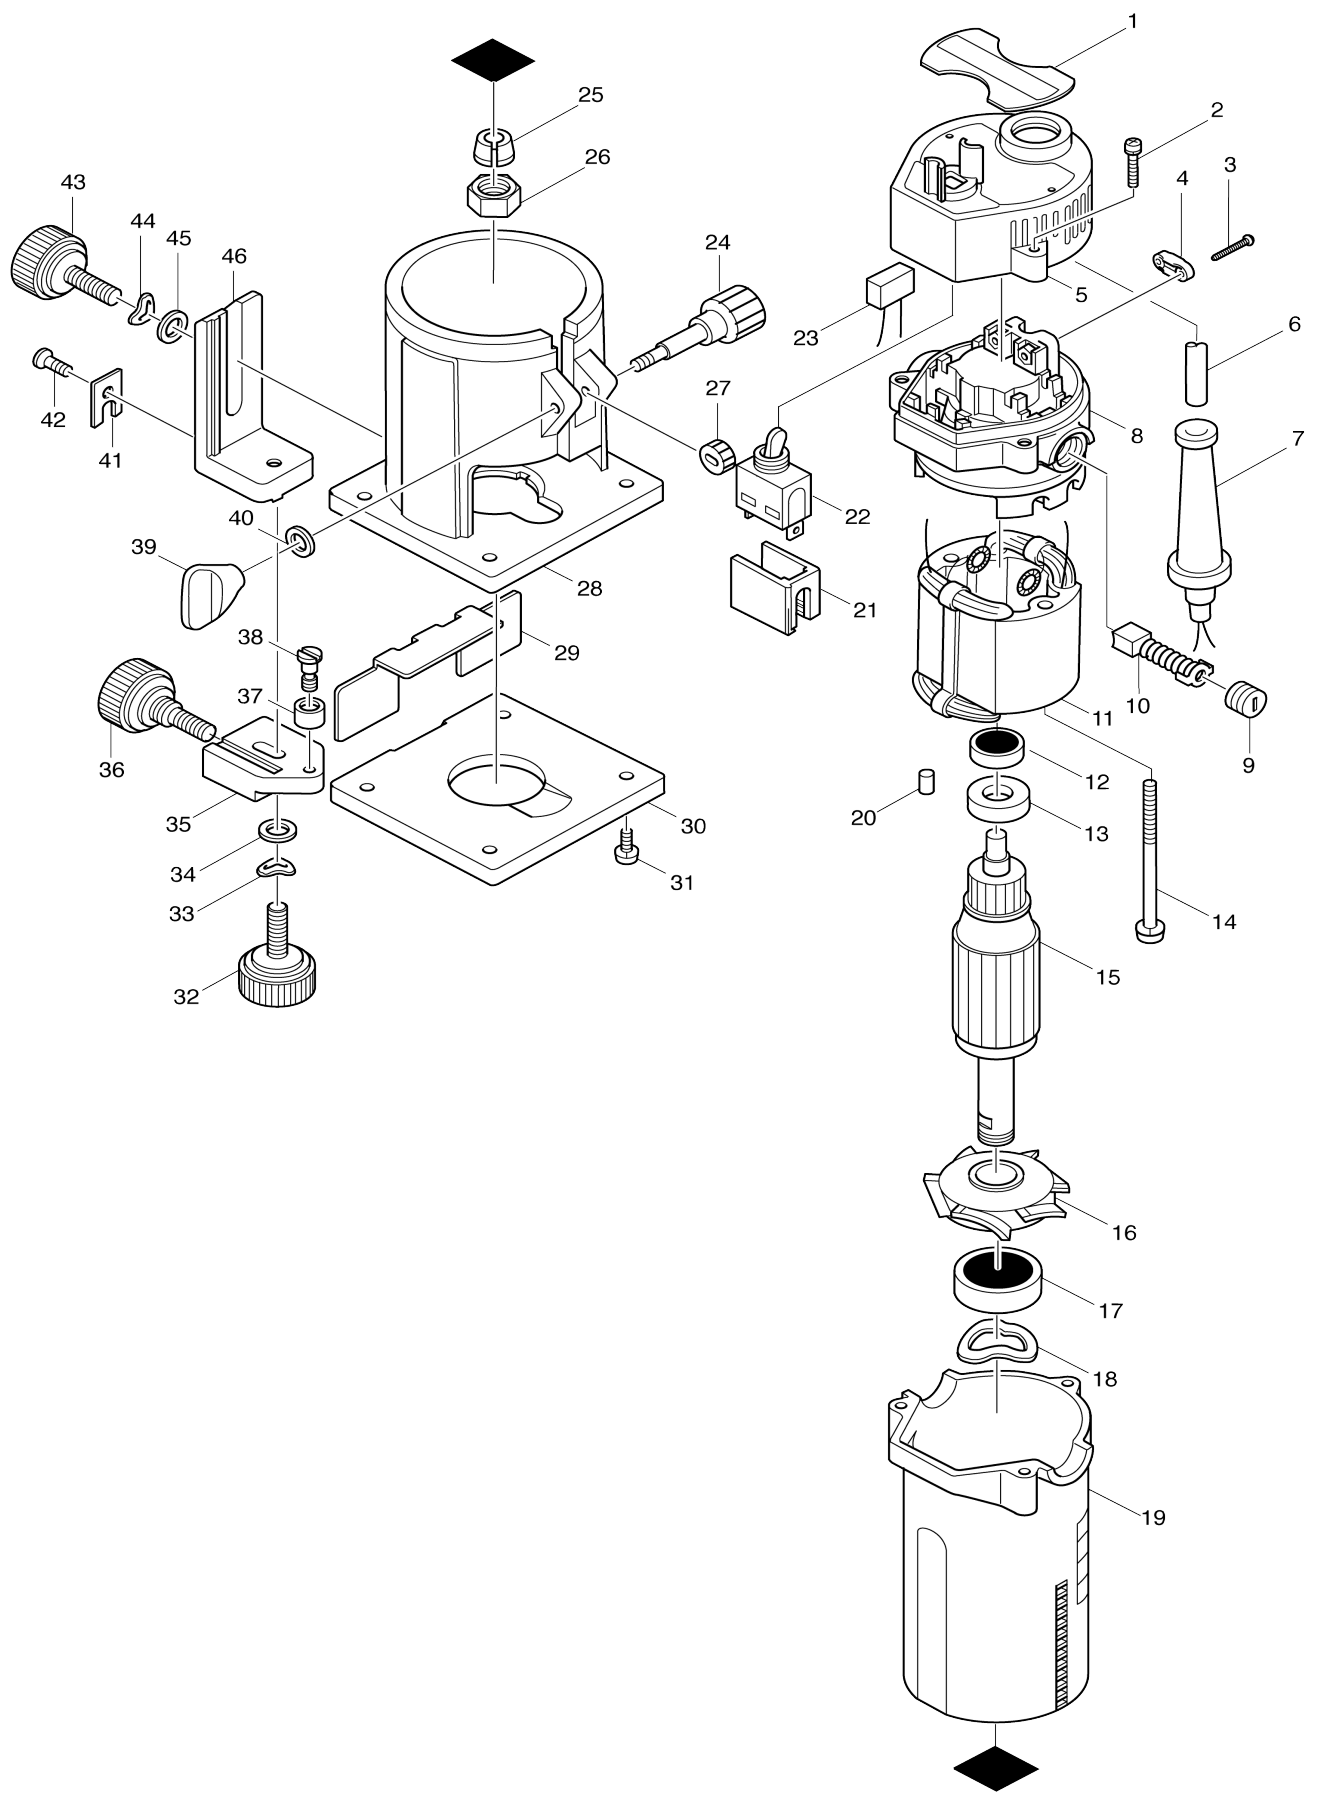

# Model No.3703 TRIMMER 6MM

# Model No.3703 TRIMMER 6MM

Item No.	Parts No.	Description	Interchangeability	Q'ty	New/Old	Note1	Note2
001	856566-6	NAME PLATE 3703		1			
002	911168-6	PAN HEAD SCREW M4X40		3			
003-1	265941-9	TAPPING SCREW BT 4X18		2	*		
003-2	265995-6	TAPPING SCREW 4X18	O	2			
004B2	687052-4	STRAIN RELIEF		1			
005	410062-4	REAR COVER		1			
006P_	665394-6	POWER SUPPLY CORD 1.0-2-2.5		1			
007A_	682502-4	CORD GUARD 8-85		1			
008-2	159301-4	MOTOR REAR HOUSING		1			
C10	643917-0	BRUSH HOLDER		2	*		
C11	643932-4	BRUSH HOLDER 6X9	O	2			
D10		INC. 20					
009	643550-8	BRUSH HOLDER CAP 5-8		2			
010C_	191940-4	CARBON BRUSH CB-411		1	*		
010C1	195010-1	CARBON BRUSH SET CB-411	O	1			
011C1	593148-0	FIELD ASS'Y 220V		1			
C10	654100-4	RING TERMINAL		2			
C20	654501-6	CONNECTOR P-1.25		2			
012	211028-5	BALL BEARING 627LB		1			
013	681614-0	INSULATION WASHER		1			
014-2	911596-5	PAN HEAD SCREW M4X70		2			
015C1	511918-5	ARMATURE ASS'Y 220V		1			
D10		INC. 12,13,16,17					
016	241615-6	FAN 52		1	*		
016-1	241516-8	FAN 52	X	1	*		
016-2	241615-6	FAN 52	X	1			
017-1	211223-7	BALL BEARING 6002DDW		1	*		
017-2	211223-7	BALL BEARING 6002DDW	O	1	*		
017-3	211489-9	BALL BEARING 6002LLUX	O	1			
018	253905-5	WAVE WASHER 23		1			
019	414567-6	MOTOR HOUSING		1			
020	263014-2	RUBBER PIN 4		1			
021	410069-0	SWITCH HOLDER		1			
022A_	651467-1	SWITCH STE206K		1			
023A_	645105-5	NOISE SUPPRESSOR		1			
024	251890-6	SCREW M5X33		1			
025	763607-0	COLLET CONE 6MM		1	*		
025-1	763607-0	COLLET CONE 6MM	O	1			
026	763606-2	COLLET NUT 6		1			
027	226217-9	SPUR GEAR 16		1			
028	411930-4	BASE		1			
029	411115-2	CHIP DEFLECTOR		1	*		
029-1	418647-0	CHIP DEFLECTOR	O	1			
030	410585-2	BASE PROTECTOR		1			
031	251308-7	+ PAN HEAD SCREW M4X10		4			
032	251815-0	SCREW M6X25		1	*		
032-1	265763-7	THUMB SCREW M6X25	O	1			