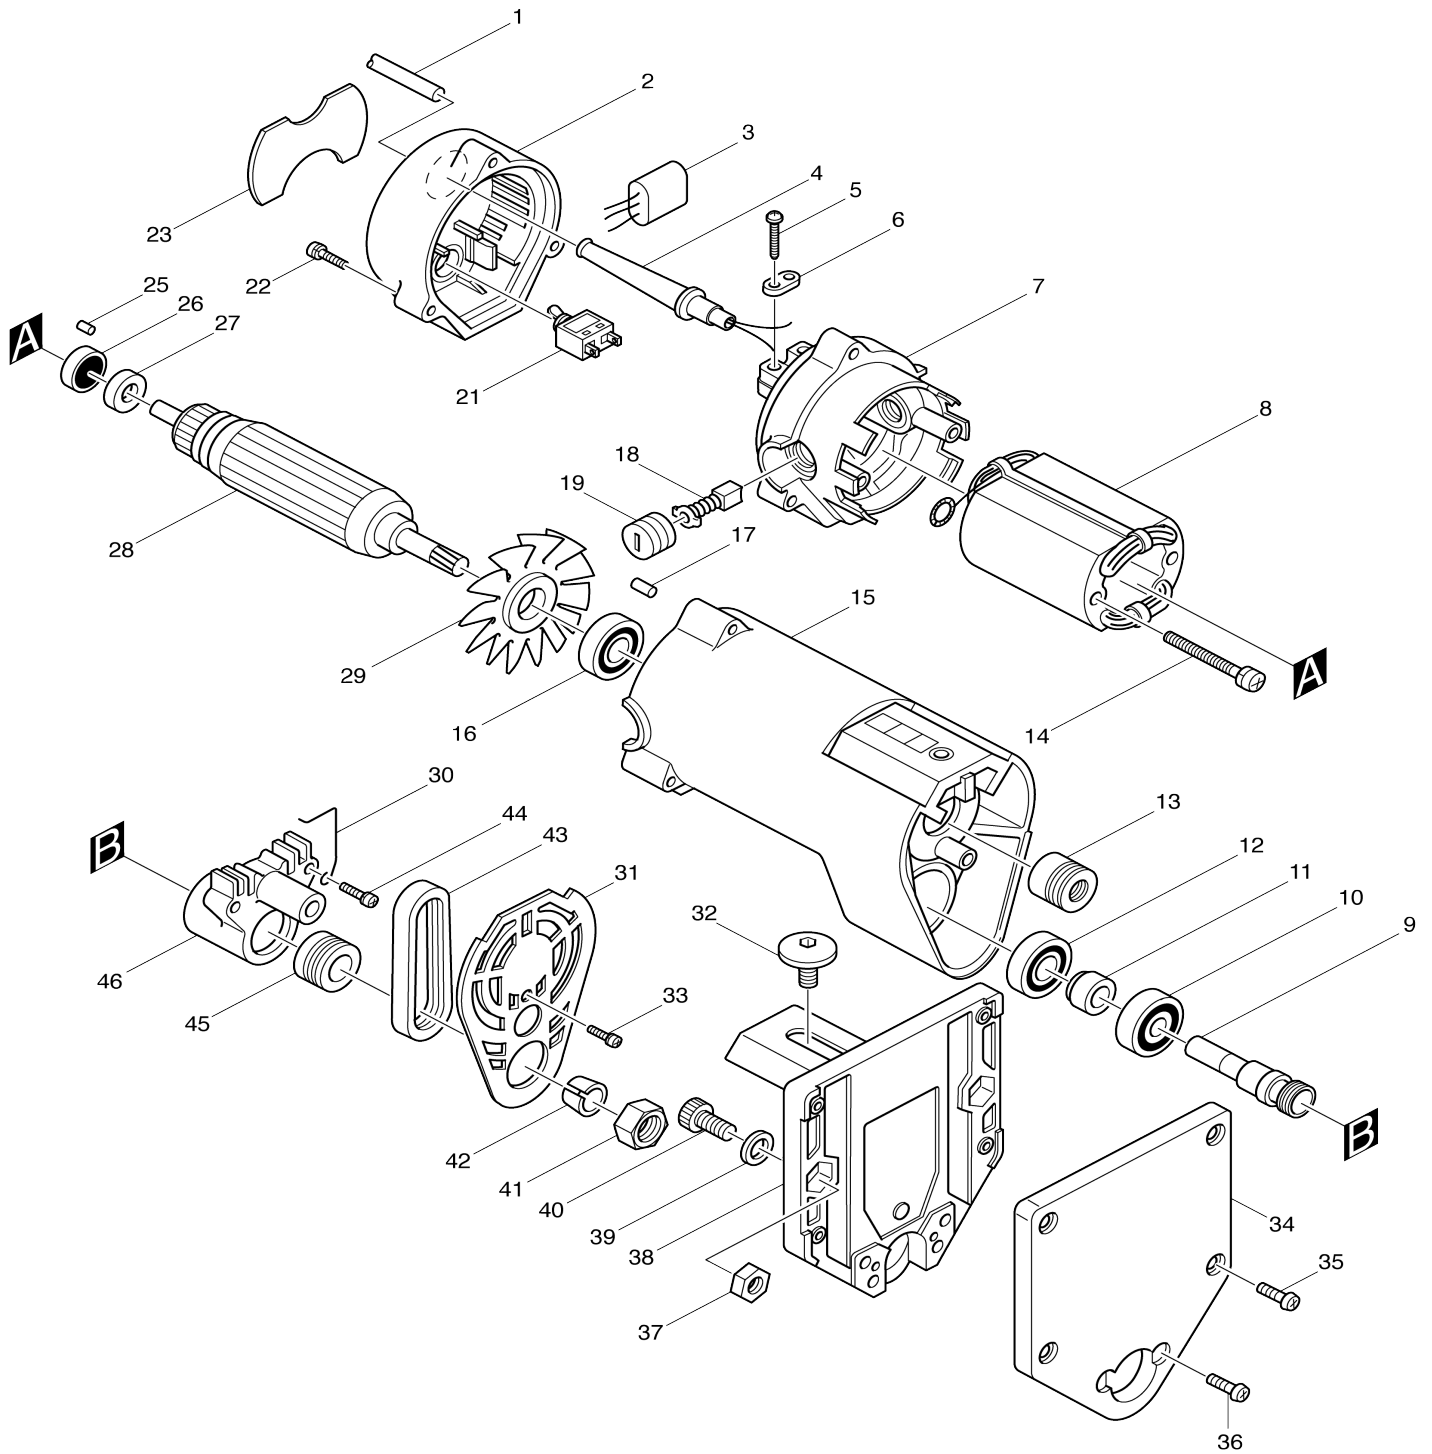

Model No.3705 TRIMMER 6MM

Model No.3705 TRIMMER 6MM

Item No.	Parts No.	Description	Interchangability	Q'ty	New/Old	Note1	Note2
001A_	665394-6	POWER SUPPLY CORD 1.0-2-2.5		1			
002	410062-4	REAR COVER		1			
003B_	645105-5	NOISE SUPPRESSOR		1			
004A_	682502-4	CORD GUARD 8-85		1			
005-2	265941-9	TAPPING SCREW BT 4X18		2	*		
005-3	265995-6	TAPPING SCREW 4X18	O	2			
006A2	687052-4	STRAIN RELIEF		1			
007-1	159270-9	MOTOR REAR HOUSING		1			
C10	643557-4	BRUSH HOLDER 5-8		2			
D10		INC. 25					
008H_	527043-2	FIELD ASS'Y 220V		1	*		
C10	654018-9	RING TERMINAL		2	*		
C20	654501-6	CONNECTOR P-1.25		2	*		
008H1	521563-8	FIELD ASS'Y 220V	O	1			
C10	654018-9	RING TERMINAL		2			
C20	654501-6	CONNECTOR P-1.25		2			
009	321517-3	DRIVE SHAFT		1			
010	211063-3	BALL BEARING 6000LB		1	*		
010-1	211061-7	BALL BEARING 6000LLB	O	1			
011	257095-6	RING 10		1			
012	211064-1	BALL BEARING 6000		1			
013	222088-2	V-PULLEY 3-19		1			
014-1	911200-6	PAN HEAD SCREW M4X70		2			
015	156942-7	MOTOR HOUSING		1			
C10	816119-3	SCALE LABEL		1			
D10		INC 17					
016	211066-7	BALL BEARING 6200LLB		1			
017	263002-9	RUBBER PIN 4		1			
018A_	191628-6	CARBON BRUSH CB-65		1	*		
018A1	194969-9	CARBON BRUSH SET CB-65	O	1			
019	643550-8	BRUSH HOLDER CAP 5-8		2			
021A_	651467-1	SWITCH STE206K		1			
022	911168-6	PAN HEAD SCREW M4X40		3			
023	854936-3	NAME PLATE 3705		1			
025	263014-2	RUBBER PIN 4		1			
026	211028-5	BALL BEARING 627LB		1			
027	681614-0	INSULATION WASHER		1			
028E_	518070-0	ARMATURE ASS'Y 220V		1	*		
D10		INC. 16,26,27,29					
028E1	511478-7	ARMATURE ASS'Y 220V	O	1			
D10		INC. 16,26,27,29					
029	241100-9	FAN 52		1			
030	231930-6	TORSION BAR		1			
031	341946-4	BELT COVER		1			
032	265814-6	HEX. SOCKET HEAD BOLT M8X11		1			
033	911121-2	PAN HEAD SCREW M4X14		1			
034	410061-6	BASE PROTECTOR		1			