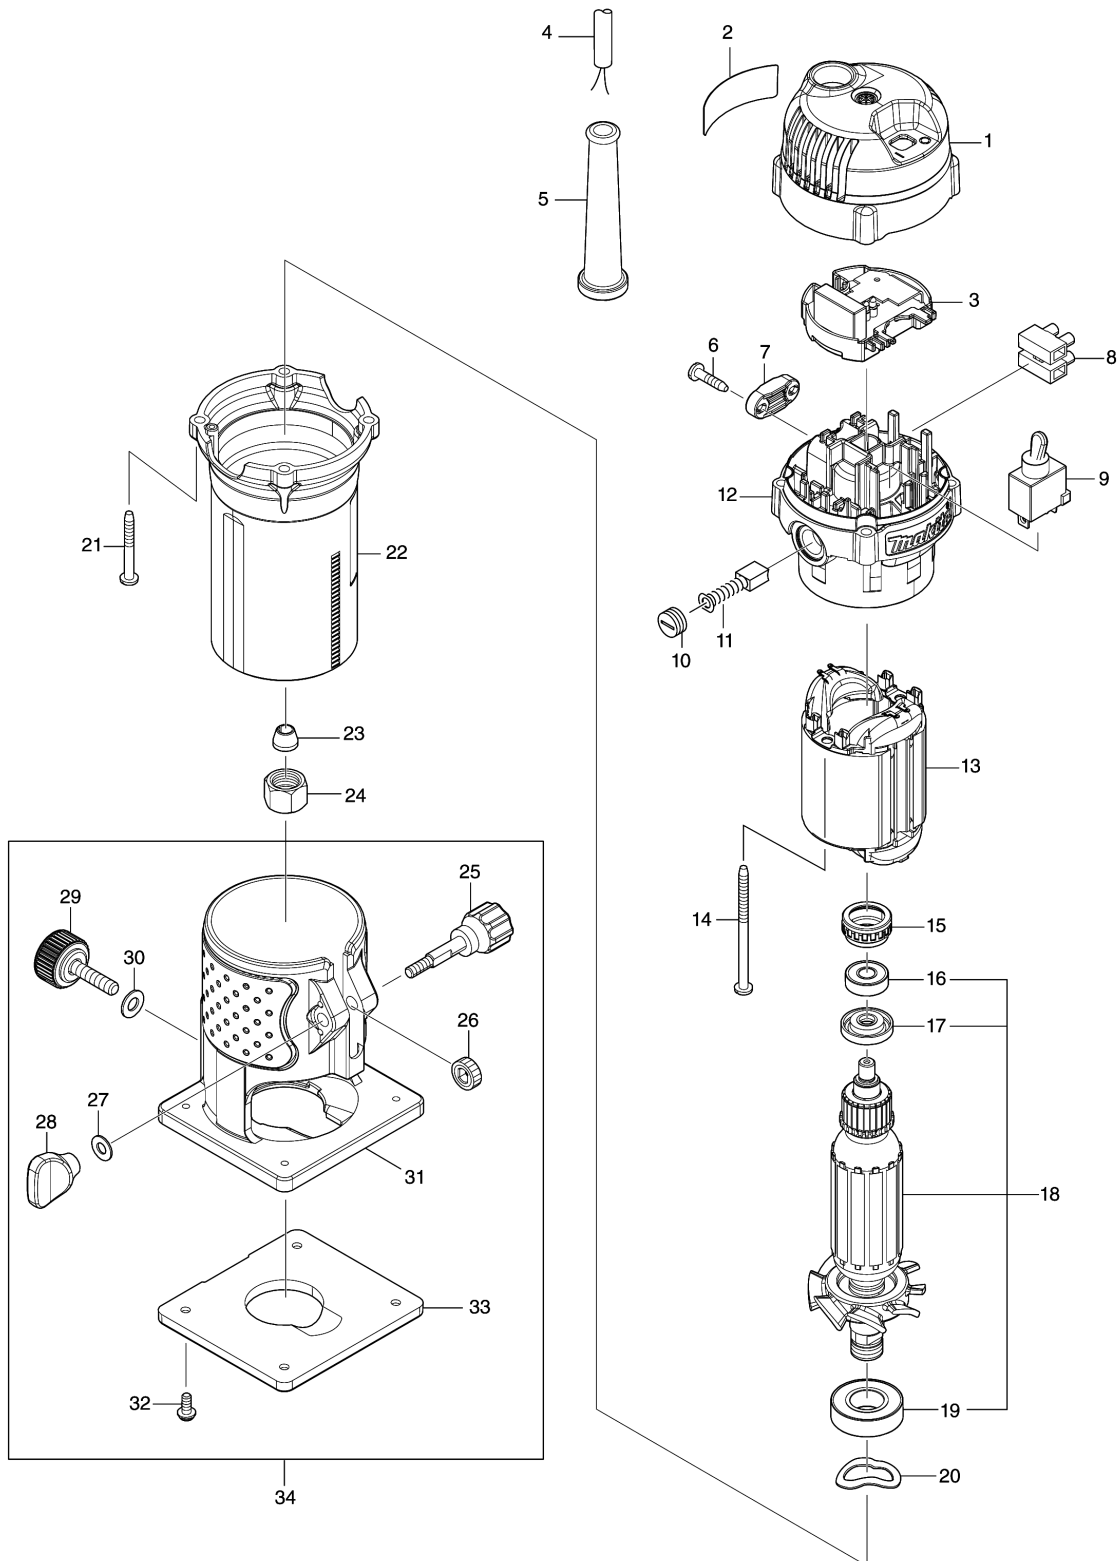

## Model No.3711 TRIMMER

Item	Parts No.	Description	I/C	Qty	New/Old	Opt. 1	Opt. 2	Note
001	413774-8	TOP COVER		1				
002	811T68-9	3711 NAME PLATE		1				
003	620F47-0	CONTROLLER		1				
C10	646358-9	LINE COIL		1				
004	665394-6	POWER SUPPLY CORD 1.0-2-2.5		1				
005	682569-2	CORD GUARD 8-85		1				
006	266326-2	TAPPING SCREW 4X18		2				
007	687124-5	STRAIN RELIEF		1				
008	654531-7	TERMINAL BLOCK 2P		1	*			
008-1	654741-6	TERMINAL BLOCK	O	1				
009	651066-9	SWITCH ST115A-TB-S1		1				
010	643550-8	BRUSH HOLDER CAP 5-8		2				
011	191940-4	CARBON BRUSH CB-411		1	*			
011-1	195010-1	CARBON BRUSH SET CB-411	O	1				
012	141D19-5	BRACKET COMPLETE		1				
013	634774-7	FIELD		1	*			
013-1	594774-8	FIELD ASS'Y 240V	<	1				
C10	654100-4	RING TERMINAL		2				
C20	654485-8	PARALLEL SPLICE		2				
014	266340-8	TAPPING SCREW 4X65		2				
015	421494-0	RUBBER RING 19		1				
016	210034-7	BALL BEARING 607LLB		1				
017	681668-7	INSULATION WASHER		1				
018	515634-1	ARMATURE ASS'Y 240V		1				
C10	241667-7	FAN 52		1				
D10		INC. 16,17,19						
019	211489-9	BALL BEARING 6002LLUX		1				
020	267785-3	WAVE WASHER 23		1				
021	266351-3	TAPPING SCREW 4X35		4				
022	141D78-9	MOTOR HOUSING COMPLETE		1				
C10	8034K8-2	SCALE LABEL		1				
023	763662-2	COLLET CONE 6		1				
024	763661-4	COLLET NUT 6		1				
025	265771-8	THUMB SCREW M5X33		1				
026	226217-9	SPUR GEAR 16		1				
027	941101-4	FLAT WASHER 5		1				
028	252652-5	THUMB NUT M5		1				
029	265763-7	THUMB SCREW M6X25		1				
030	941151-9	FLAT WASHER 6		1				
031	419138-4	BASE		1				
032	265142-9	+ PAN HEAD SCREW M4X10		4				
033	410585-2	BASE PROTECTOR		1				
034	194267-1	TRIMMER BASE ASSEMBLY SET		1				
D10		INC. 25-33						