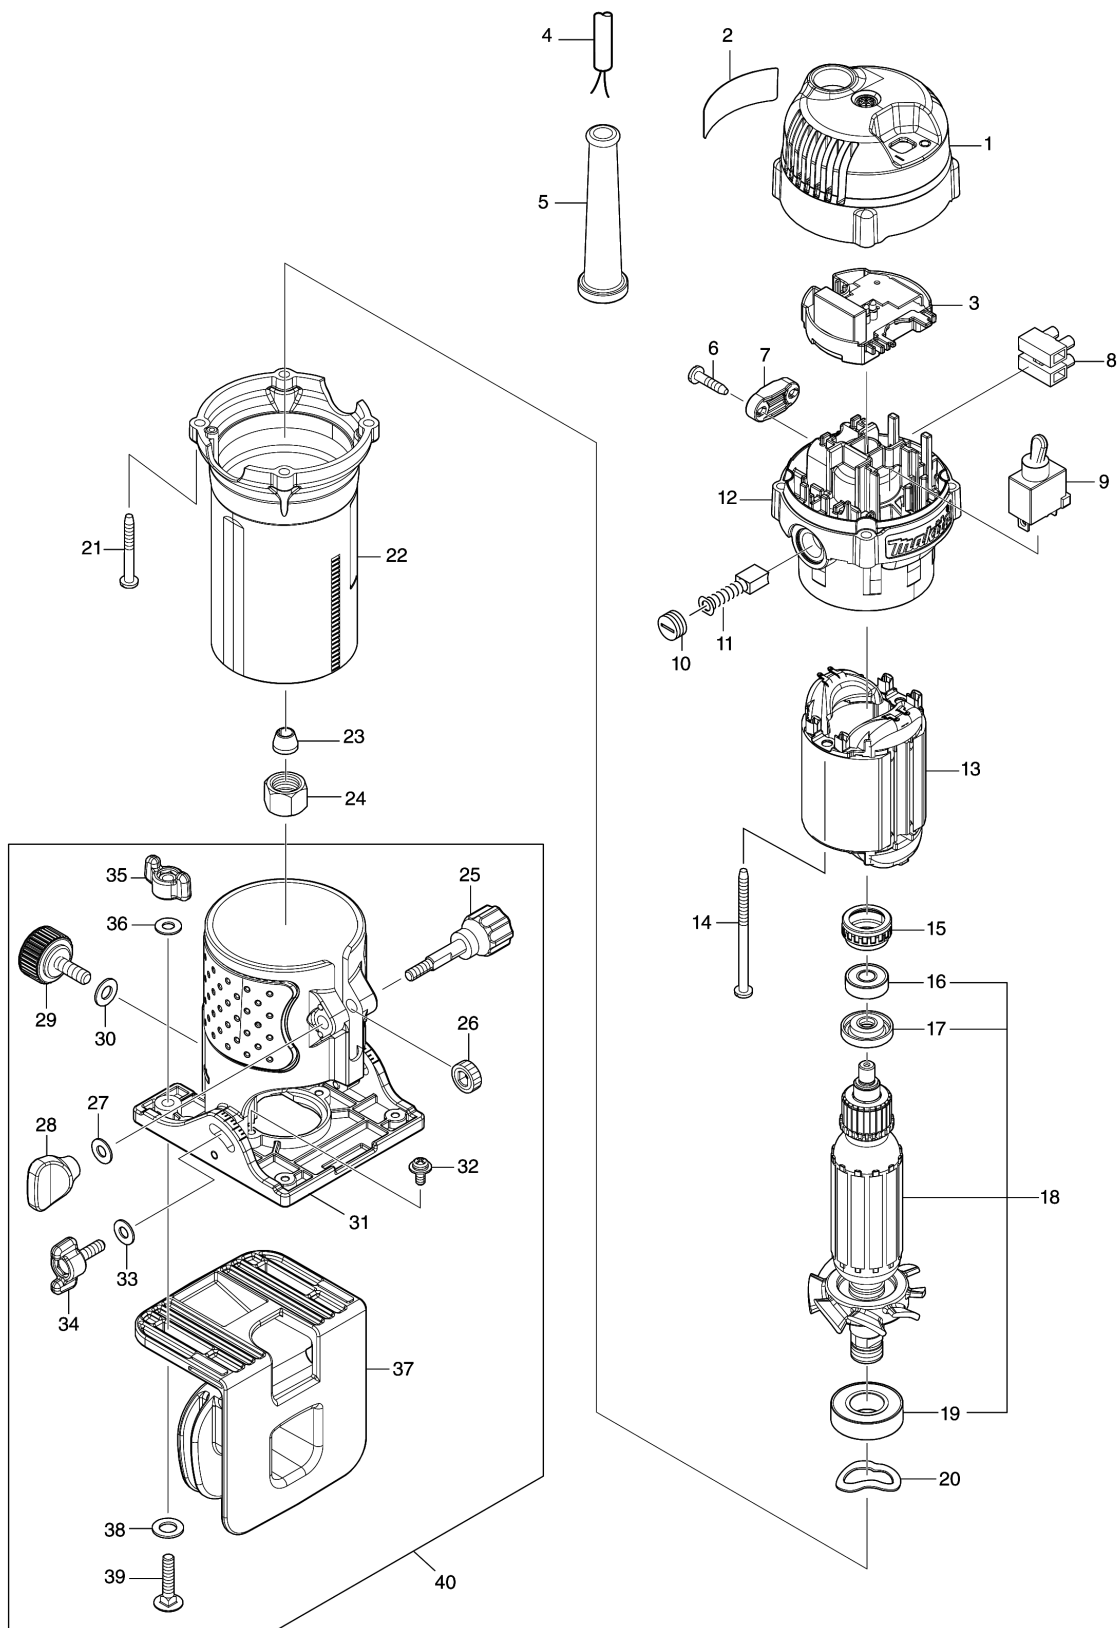

## Model No.3712 TRIMMER

Item	Parts No.	Description	I/C	Qty	New/Old	Opt. 1	Opt. 2	Note
001	413774-8	TOP COVER		1				
002	811T73-6	3712 NAME PLATE		1				
003	620F47-0	CONTROLLER		1				
C10	646358-9	LINE COIL		1				
004	665394-6	POWER SUPPLY CORD 1.0-2-2.5		1				
005	682569-2	CORD GUARD 8-85		1				
006	266326-2	TAPPING SCREW 4X18		2				
007	687124-5	STRAIN RELIEF		1				
008	654531-7	TERMINAL BLOCK 2P		1	*			
008-1	654741-6	TERMINAL BLOCK	O	1				
009	651066-9	SWITCH ST115A-TB-S1		1				
010	643550-8	BRUSH HOLDER CAP 5-8		2				
011	191940-4	CARBON BRUSH CB-411		1	*			
011-1	195010-1	CARBON BRUSH SET CB-411	O	1				
012	141D19-5	BRACKET COMPLETE		1				
013	634774-7	FIELD		1	*			
013-1	594774-8	FIELD ASS'Y 240V	<	1				
C10	654100-4	RING TERMINAL		2				
C20	654485-8	PARALLEL SPLICE		2				
014	266340-8	TAPPING SCREW 4X65		2				
015	421494-0	RUBBER RING 19		1				
016	210034-7	BALL BEARING 607LLB		1				
017	681668-7	INSULATION WASHER		1				
018	515634-1	ARMATURE ASS'Y 240V		1				
C10	241667-7	FAN 52		1				
D10		INC. 16,17,19						
019	211489-9	BALL BEARING 6002LLUX		1				
020	267785-3	WAVE WASHER 23		1				
021	266351-3	TAPPING SCREW 4X35		4				
022	141D78-9	MOTOR HOUSING COMPLETE		1				
C10	8034K8-2	SCALE LABEL		1				
023	763662-2	COLLET CONE 6		1				
024	763661-4	COLLET NUT 6		1				
025	265771-8	THUMB SCREW M5X33		1				
026	226217-9	SPUR GEAR 16		1				
027	941101-4	FLAT WASHER 5		1				
028	252652-5	THUMB NUT M5		1				
029	251814-2	SCREW M6X18		1				
030	941151-9	FLAT WASHER 6		1				
031	154670-8	BASE COMPLETE		1				
032	911114-9	PAN HEAD SCREW M4X10		2				
033	941101-4	FLAT WASHER 5		2				
034	265761-1	THUMB SCREW M5X16		1				
035	252653-3	THUMB NUT M5		2				
036	941101-4	FLAT WASHER 5		2				