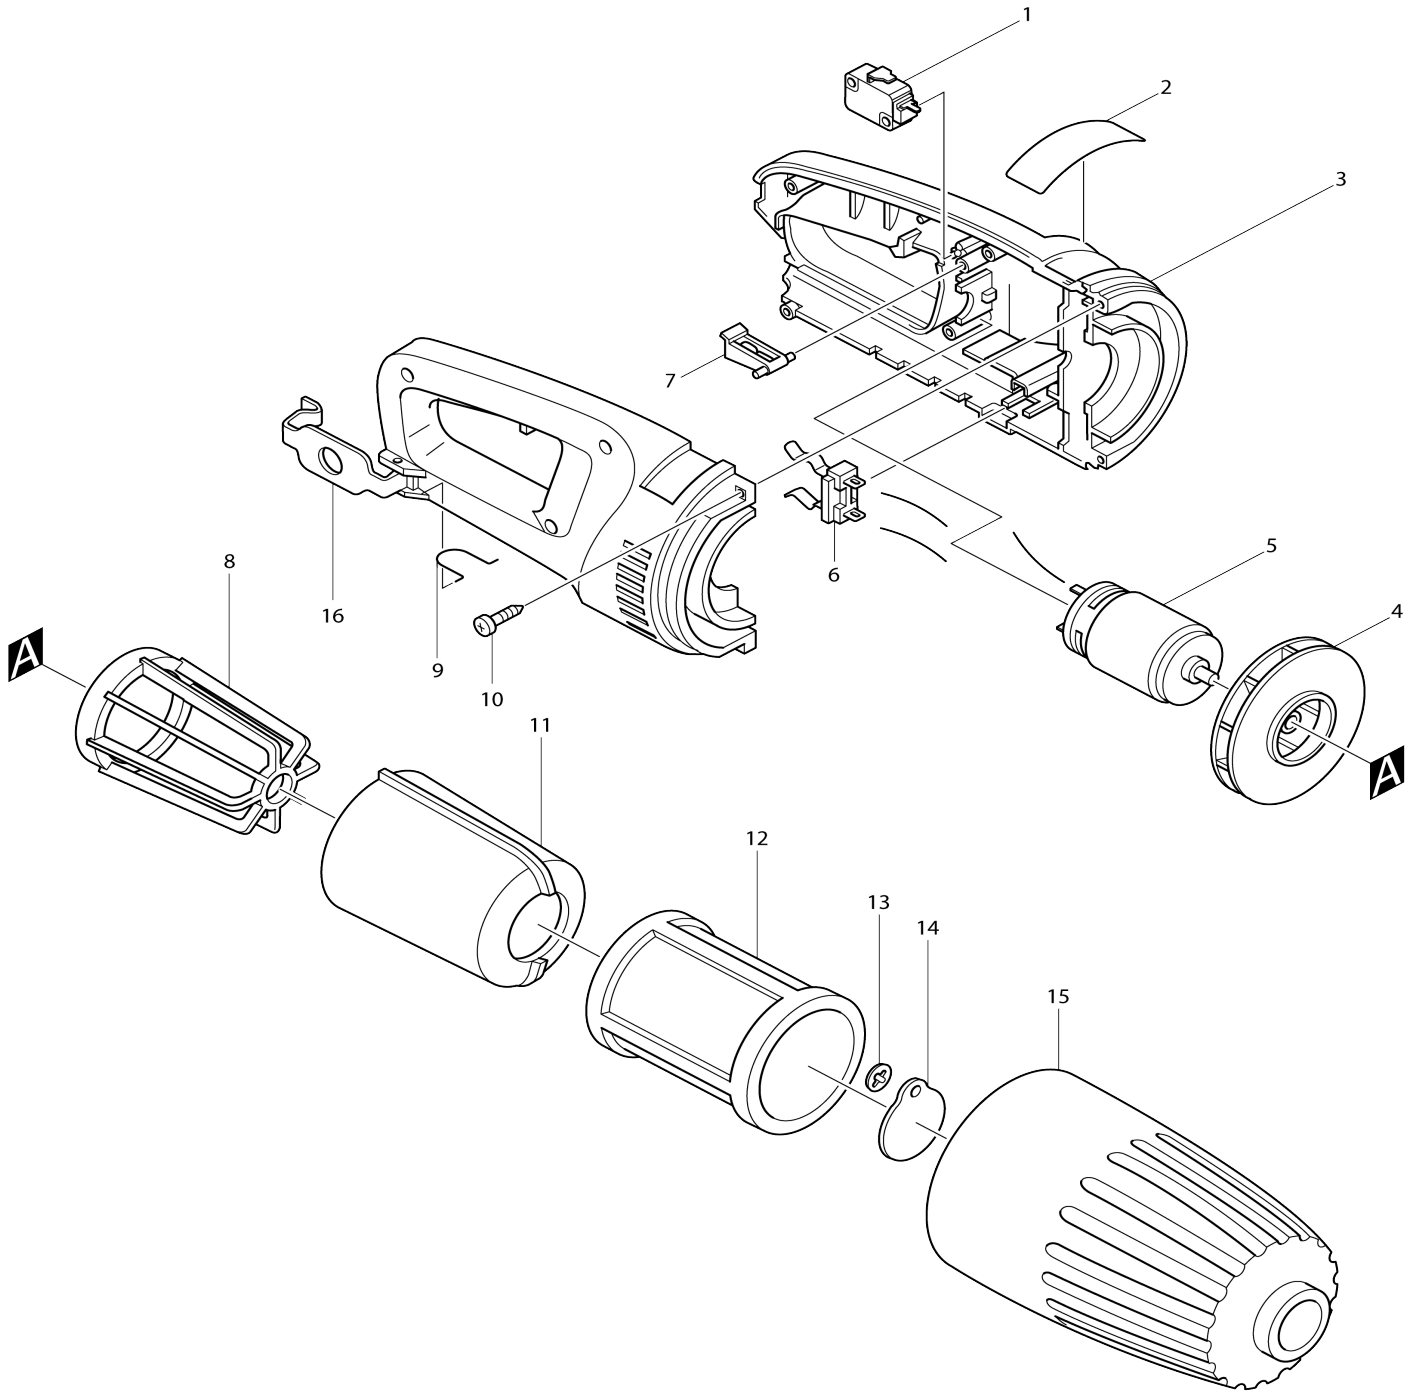

Model No.4071D CORDLESS CLEANER

Model No.4071D CORDLESS CLEANER

Item No.	Parts No.	Description	Interchangeability	Q'ty	New/Old	Note1	Note2
001-2	651944-3	SWITCH DMC-1115-13		1			
002-1	857658-4	NAME PLATE 4071D		1			
003	181727-2	HOUSING SET		1	*		
C10	256085-6	PIN 4		1	*		
C20	342833-0	SET PLATE		1	*		
D10		INC. 16					
003-1	181727-2	HOUSING SET	O	1			
C10	256085-6	PIN 4		1			
C20	342833-0	SET PLATE		1			
D10		INC. 16					
004	241826-3	FAN 80		1			
005-1	629541-3	DC MOTOR 7.2V		1	*		
005-2	629691-4	DC MOTOR 7.2V	O	1	*		
005-3	629776-6	DC MOTOR	<	1			
006	643909-9	BATTERY HOLDER		1			
007	410236-7	SWITCH LEVER		1			
008	410237-5	STAY		1	*		
008-1	458467-0	STAY	O	1			
009	281206-1	HANGER		1			
010	265837-4	+ TAPPING SCREW 3X20		6			
011	443060-3	FILTER		1			
012	410238-3	PRE-FILTER		1			
013	259015-6	STOP RING CS-3		1			
014	423039-0	VALVE		1			
015-1	134294-6	CAPSULE		1	*		
D10		INC. 13,14					
015-2	134294-6	CAPSULE	O	1			
D10		INC. 13,14					
016	181727-2	HOUSING SET		1	*		
D10		INC. 3					
016-1	181727-2	HOUSING SET	O	1			
D10		INC. 3					
400	122234-6	NOZZLE ASS'Y		1	*		
400-1	122234-6	NOZZLE ASS'Y	O	1	*		
400-2	123485-4	FLOOR T-NOZZLE 28 IVO	O	1			
401	411891-8	CORNER NOZZLE		1	*		
401-1	411891-8	CORNER NOZZLE	O	1	*		
401-2	416041-0	SASH NOZZLE 28 IVO	O	1	*		
401-3	413769-1	SASH NOZZLE	O	1			
402	412040-0	STRAIGHT PIPE		1	*		
402-1	412040-0	STRAIGHT PIPE	O	1	*		
402-2	451424-7	PIPE	O	1			
F01	191496-7	FLEXIBLE HOSE SET28(IVO)		0			