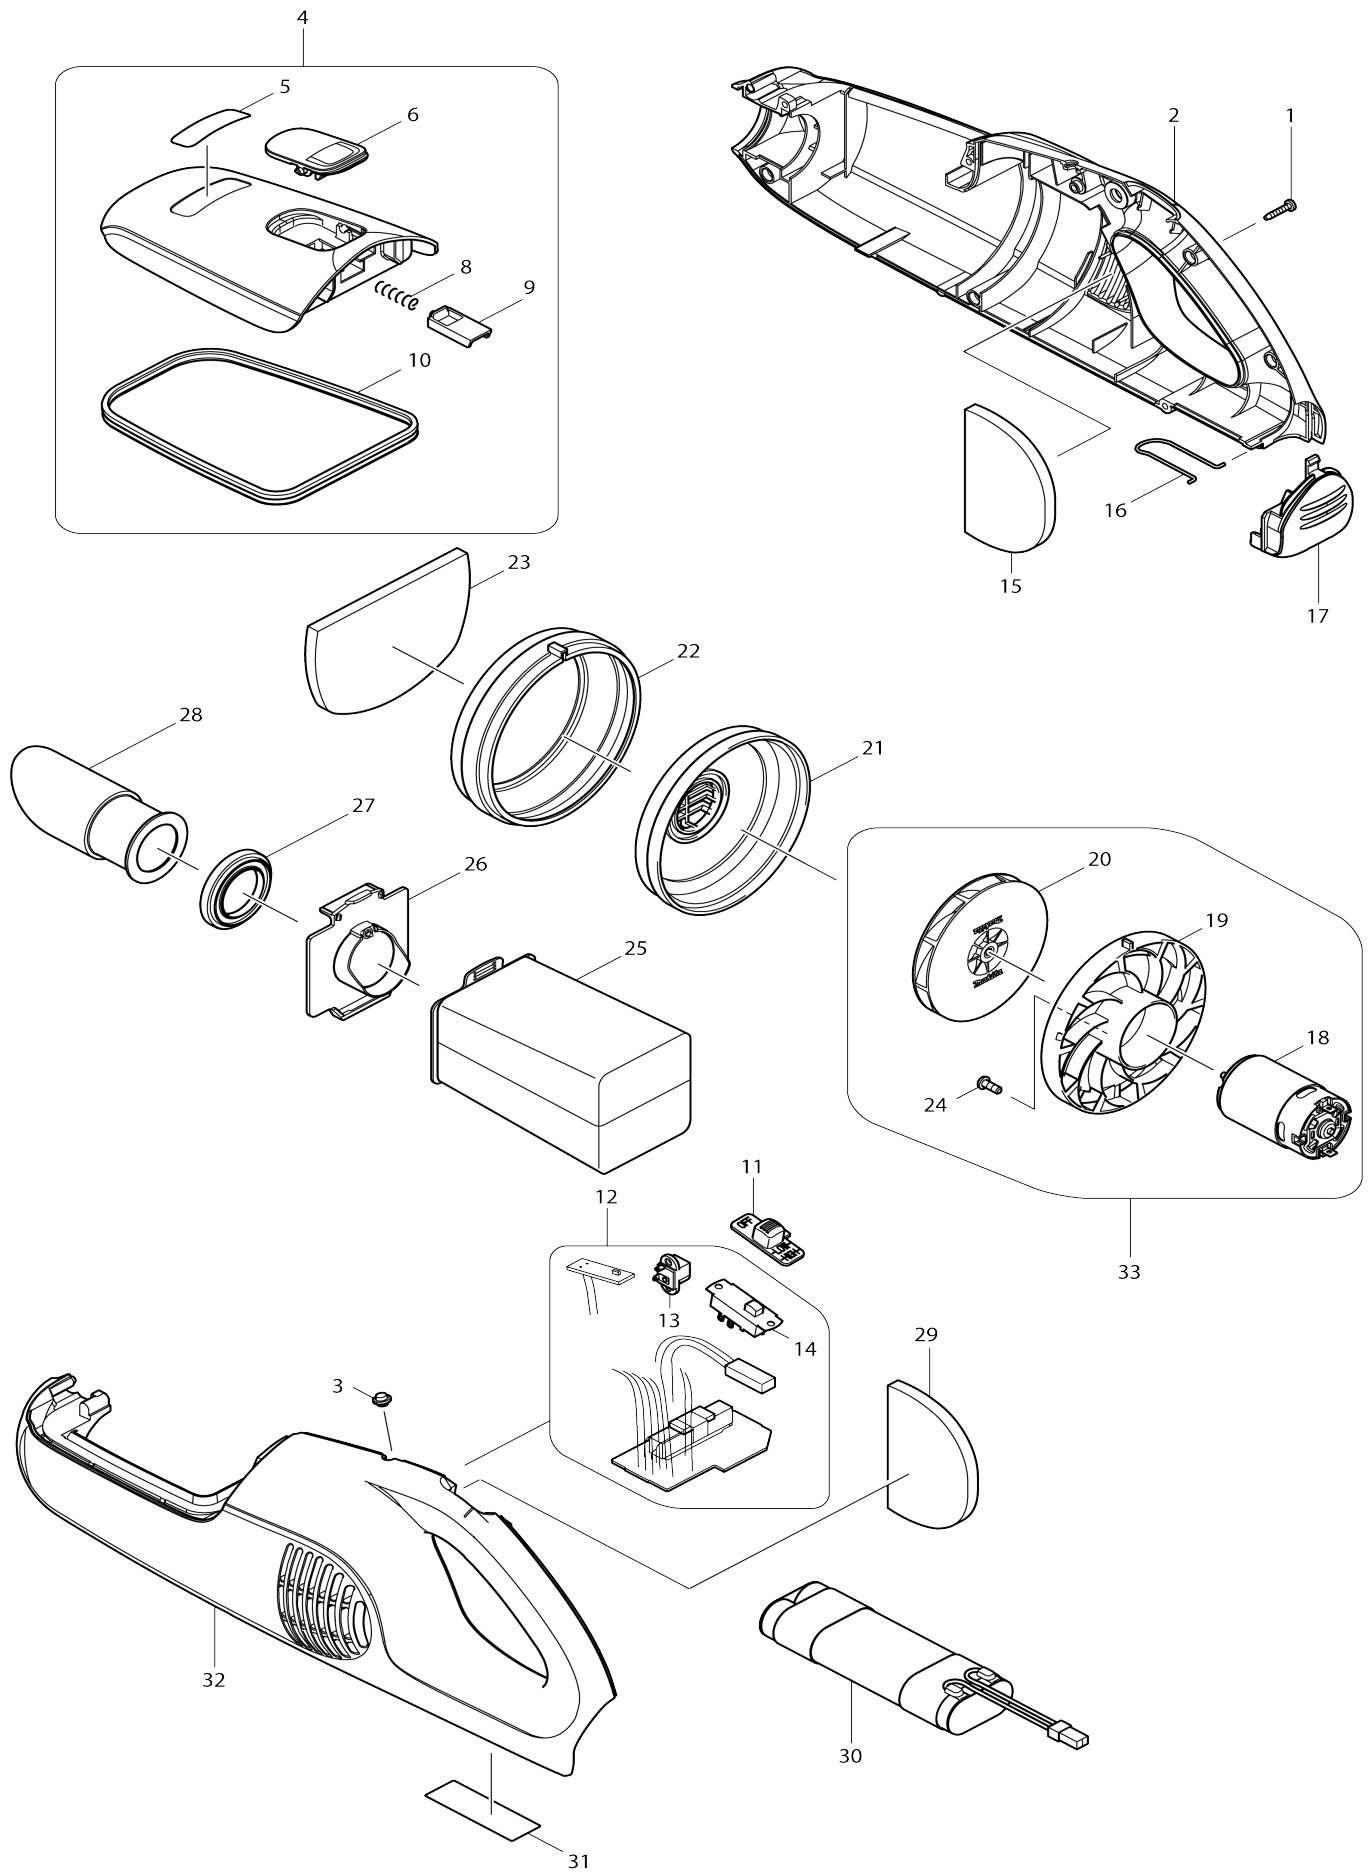

# Model No.4076D CORDLESS CLEANER

# Model No.4076D CORDLESS CLEANER

Item No.	Parts No.	Description	Interchangeability	Q'ty	New/Old	Note1	Note2
001	266130-9	TAPPING SCREW BIND PT 3X16		8			
002	188528-9	HOUSING SET		1			
D10		INC. 32					
003	450522-4	LENS		1			
004	188521-3	FRONT COVER SET		1	*		
D10		INC. 5,6,8-10					
004-1	188680-3	FRONT COVER SET	<	1	*		
D10		INC. 5,10					
004-2	183C78-7	FRONT COVER SET	<	1			
D10		INC. 5,10					
005	819309-7	MAKITA LOGO LABEL		1	*		
005-1	808M37-7	MAKITA LOGO LABEL	<	1			
006	450519-3	FRONT LEVER		1	*		
008	231473-8	COMPRESSION SPRING 4		1	*		
009	450542-8	STOPPER		1	*		
010	424093-7	SEAL		1			
011	416027-4	SWITCH LEVER		1			
012	631812-6	CONTROLLER		1	*		
D10		INC. 13,14					
012-1	620302-4	CONTROLLER	<	1			
D10		INC. 13,14					
013	655414-4	INLET		1			
014	650572-1	SWITCH DSG-2311-DL		1			
015	424097-9	SPONGE SHEET 55-80		1			
016	324885-3	HANGER		1			
017	450520-8	COVER		1			
018	629849-5	DC MOTOR		1			
019	416029-0	BASE		1	*		
019-1	451373-8	BASE	<	1	*		
019-2	452455-9	BASE	<	1			
020	240102-2	FAN 82		1			
021	416030-5	FAN COVER		1			
022	421554-8	RUBBER RING		1	*		
022-1	424320-2	RUBBER RING	<	1			
023	423287-1	SPONGE SHEET 70-106		1	*		
023-1	424804-0	SPONGE SHEET 76-110	<	1			
024	265199-0	+ PAN HEAD SCREW M3X8		2			
025	166043-3	DUST BAG		1	*		
025-1	166084-9	DUST BAG	<	1			
026	158743-9	VALVE STAY COMPLETE		1	*		
026-1	141088-2	VALVE STAY COMPLETE	<	1			
027	424094-5	PACKING		1			
028	450521-6	INLET		1			
029	424097-9	SPONGE SHEET 55-80		1			
030	678150-5	BATTERY		1			
031	865235-8	4076D NAME PLATE		1			
032	188528-9	HOUSING SET		1			