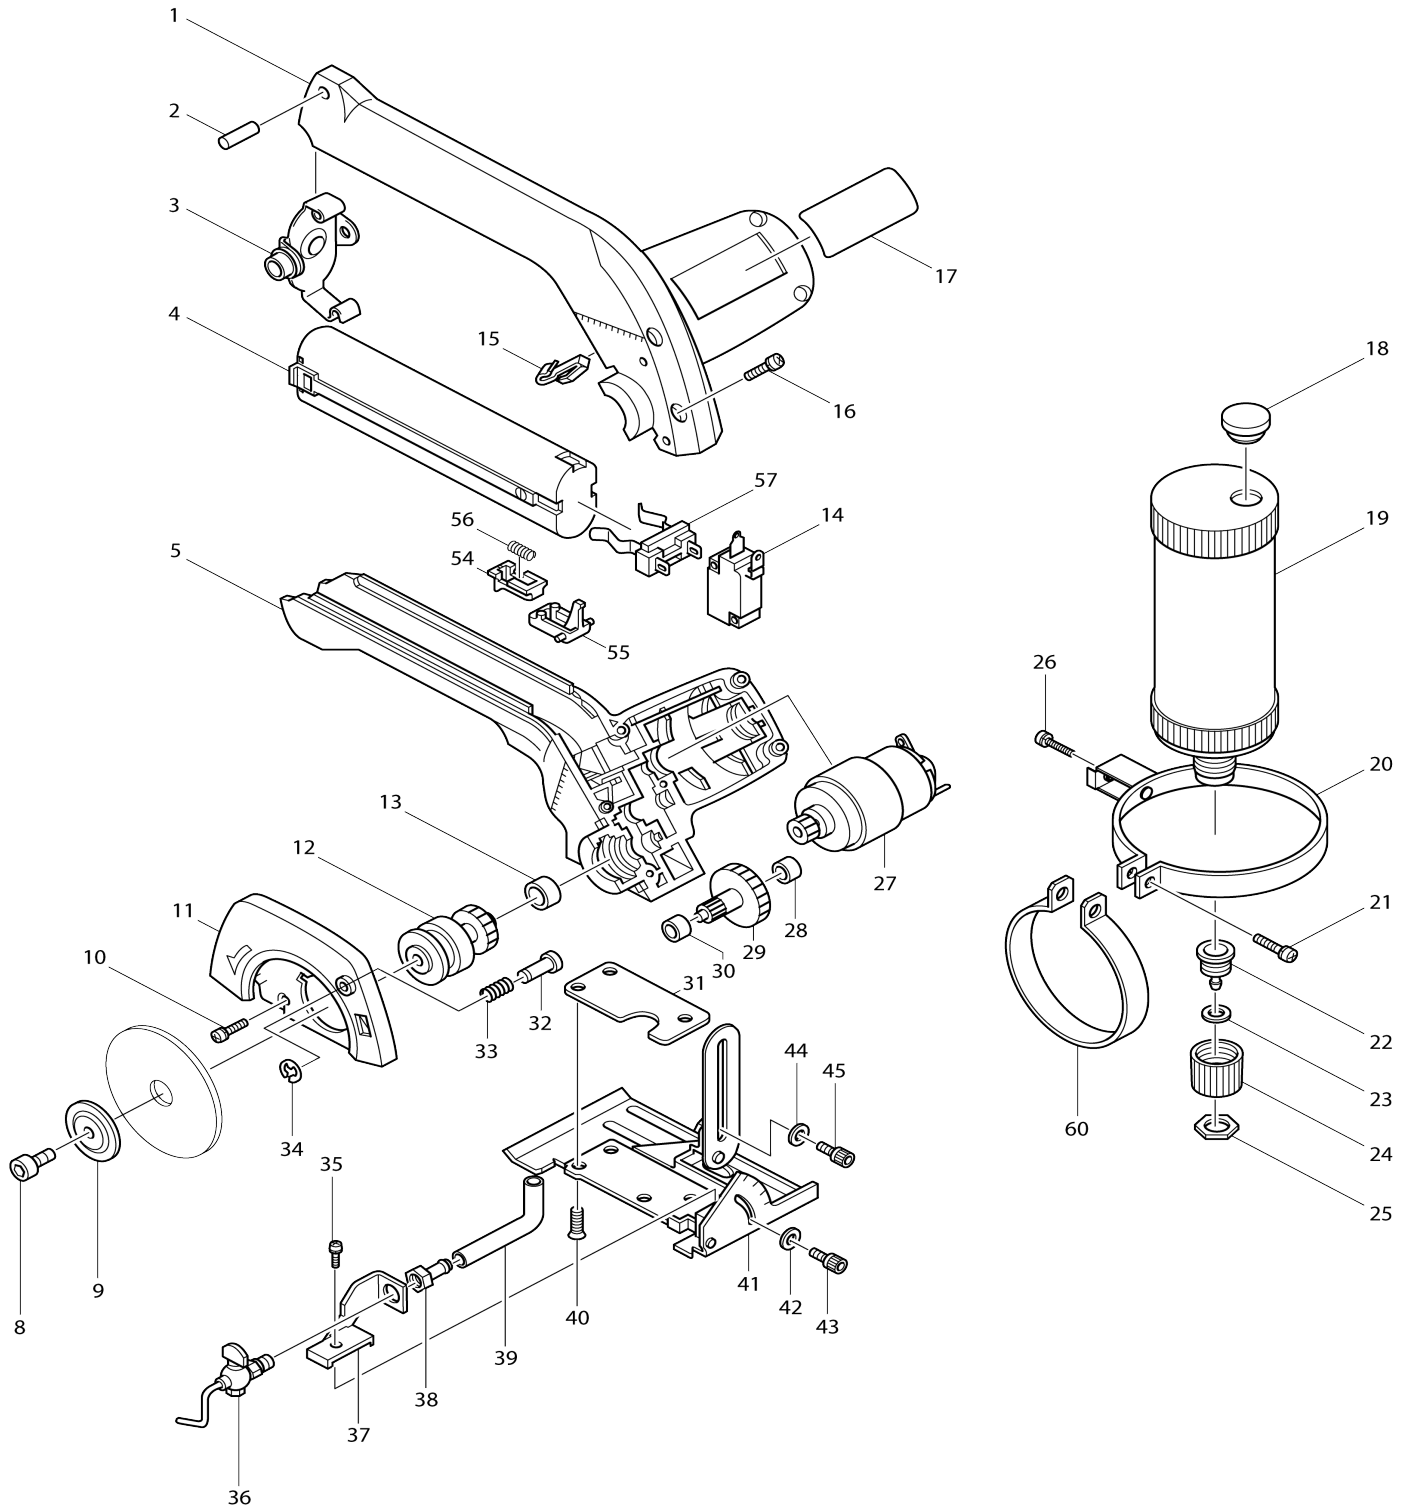

Model No.4190D CORDLESS CUTTER 80MM

Model No.4190D CORDLESS CUTTER 80MM

Item No.	Parts No.	Description	Interchangability	Q'ty	New/Old	Note1	Note2
001-1	182025-7	HOUSING SET		1			
D10		INC. 2,3,5					
002-1	256085-6	PIN 4		1			
003	163157-9	SET PLATE		1	*		
003-1	342833-0	SET PLATE	O	1			
005-1	182025-7	HOUSING SET		1			
D10		INC. 1,2,3					
008	922212-4	HEX. SOCKET HEAD BOLT M5X12		1			
009	224177-9	OUTER FLANGE 28		1			
010	911121-2	PAN HEAD SCREW M4X14		3			
011	164872-8	BLADE CASE		1	*		
011-1	165712-3	BLADE CASE	<	1			
012	153132-3	GEAR COMPLETE		1			
013	214017-9	PLANE BEARING 5		1			
014-1	651866-7	SWITCH V-5130E-092		1	*		
014-2	651944-3	SWITCH DMC-1115-13	O	1			
015	232061-4	LEAF SPRING		1			
016	911148-2	PAN HEAD SCREW M4X25		5			
017	856034-9	NAME PLATE 4190D		1			
018	421198-4	CAP		1	*		
018-1	453557-4	CAP B	X	1			
019-1	134152-6	TANK ASSY		1	*		
D10		INC. 18,20,21,26,60					
019-2	136333-8	WATER SUPPLY TANK ASSY	O	1			
C10	213605-9	O RING 50		1			
D10		INC. 18,20,21,26,60					
020	163159-5	TANK HOLDER		1			
021	911146-6	PAN HEAD SCREW M4X25		1			
022	321512-3	METALLIC CAP		1			
023	261056-0	RUBBER WASHER 12		1			
024	411988-3	CAP		1			
025	252064-2	HEX. NUT M12-14		1			
026	911146-6	PAN HEAD SCREW M4X25		1			
027-1	629574-8	DC MOTOR 9.6V		1	*		
C10	221867-5	SPUR GEAR 17		1	*		
027-2	629197-2	DC MOTOR	O	1			
C10	221867-5	SPUR GEAR 17		1			
028	214019-5	PLANE BEARING 4		1			
029	226053-3	GEAR COMPLETE 11-67		1			
030	214019-5	PLANE BEARING 4		1			
031	423070-6	PACKING		1			
032	256625-0	PIN 5		1			
033	231098-8	COMPRESSION SPRING 6		1			
034	961011-9	STOP RING E-4		1			
035	911101-8	PAN HEAD SCREW M4X6		1			
036	168189-1	COCK		1			
037	343517-3	COCK HOLDER		1			