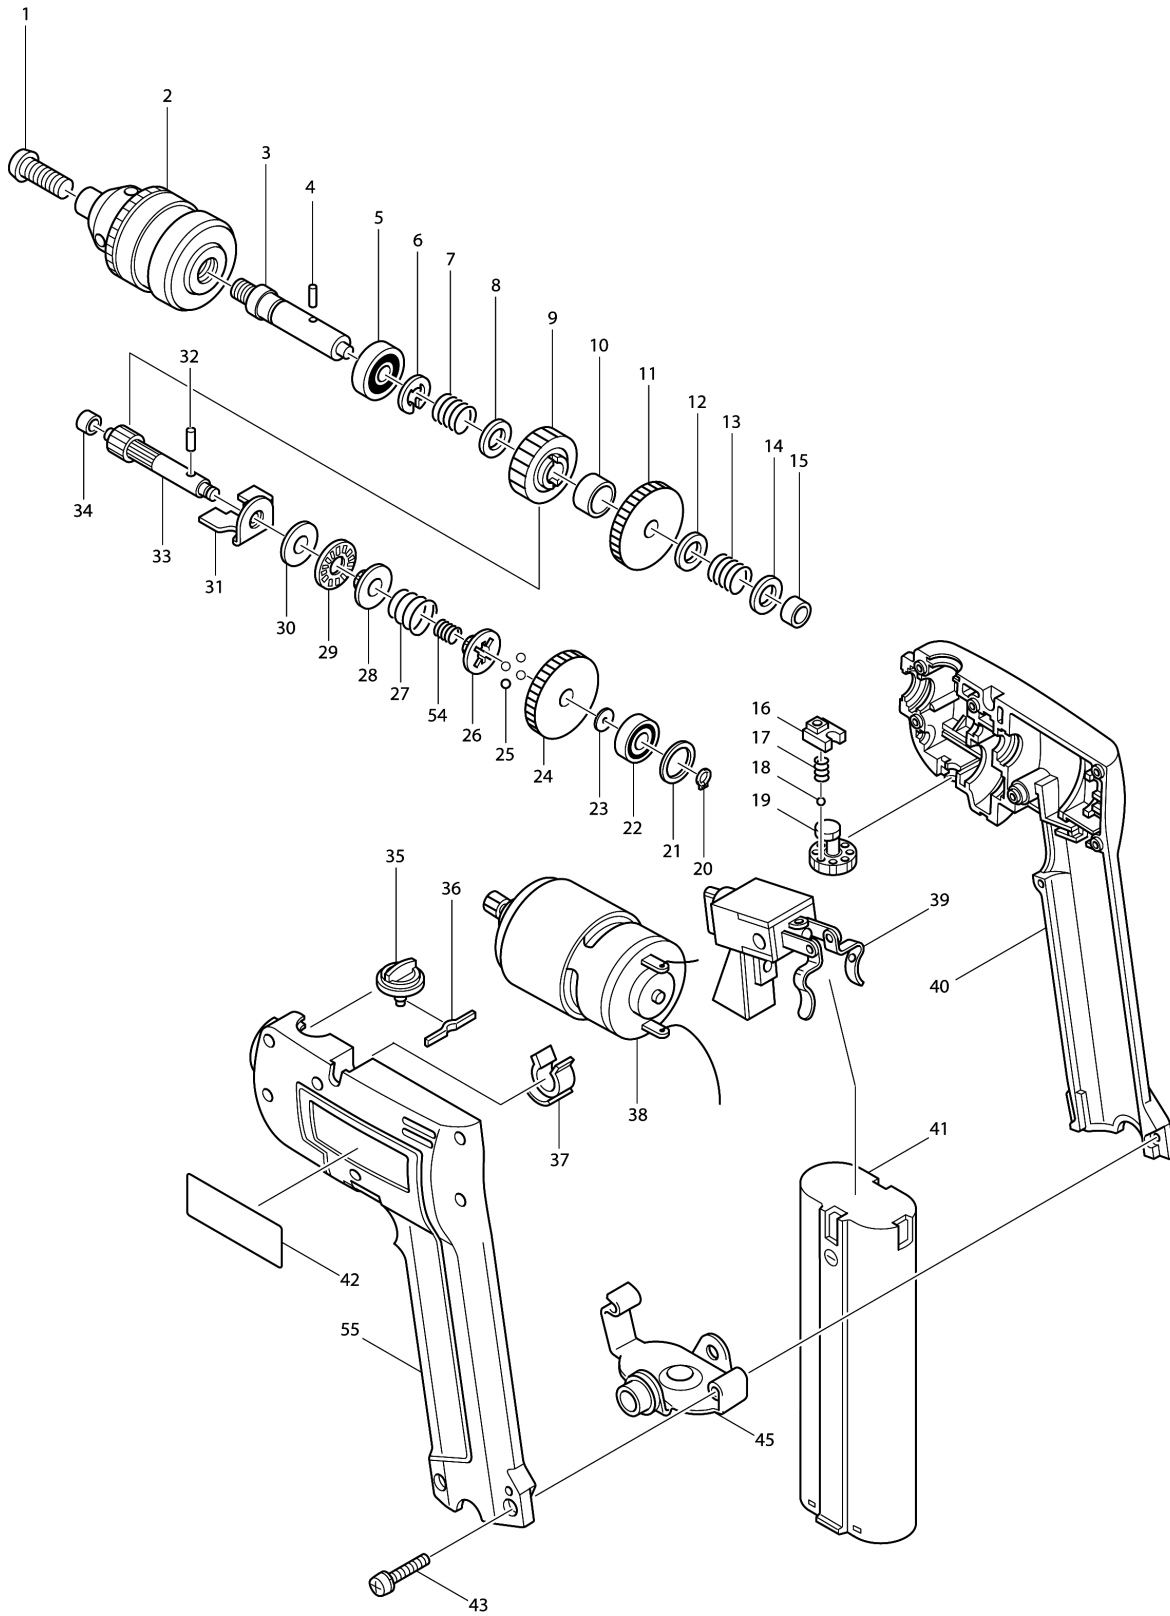

Model No.6012HD CORDLESS DRIVER DRILL

Model No.6012HD CORDLESS DRIVER DRILL

Item	Parts No.	Description	I/C	Qty	New/Old	Opt. 1	Opt. 2	Note
001	251448-1	- PAN HEAD SCREW M5X18		1				
002	192970-8	DRILL CHUCK		1				
003	321723-0	SPINDLE		1				
004	256101-4	PIN 3		1				
005	211061-7	BALL BEARING 6000LLB		1				
006	961015-1	STOP RING E-9		1				
007	231250-8	COMPRESSION SPRING 10		1				
008	253330-0	THIN WASHER 10		1				
009	221862-5	SPUR GEAR 78		1				
010	257073-6	RING 16		1				
011	221884-5	SPUR GEAR 93		1				
012	253330-0	THIN WASHER 10		1				
013	231250-8	COMPRESSION SPRING 10		1				
014	253807-5	FLAT WASHER 5		1				
015	214017-9	PLANE BEARING 5		1				
016	411953-2	SHIFT KNOB SUPPOTER		1				
017	231317-2	COMPRESSION SPRING 3		1				
018	216002-8	STEEL BALL 4.8		1				
019	152178-6	SHIFT KNOB COMPLETE		1				
020	961002-0	RETAINING RING S-6		1				
021	253842-3	FLAT WASHER 14		1				
022	211016-2	BALL BEARING 626LLB		1				
023	253804-1	FLAT WASHER 6		1				
024	221883-7	SPUR GEAR 89		1				
025	216002-8	STEEL BALL 4.8		4				
026	223059-2	CLUTCH CAM		1				
027	231927-5	CONICAL COMPR. SPRING 16-21		1				
028	341902-4	DISC		1				
029	216401-4	THRUST NEEDLE CAGE 1023		1				
030	253851-2	FLAT WASHER 8		1				
031	164625-5	SLIDER		1				
032	256119-5	PIN 3		1				
033	226062-2	GEAR COMPLETE 12-28		1				
C10	221918-4	SPUR GEAR 28		1				
C20	221917-6	SPUR GEAR 12		1				
034	214019-5	PLANE BEARING 4		1				
035	168096-8	SHIFTER		1				
036	232053-3	LEAF SPRING		1				
037	411640-3	HOLDER 6		1				
038	629581-1	DC MOTOR 9.6V		1	*			
C10	221882-9	SPUR GEAR 15		1	*			
038-1	629196-4	DC MOTOR 9.6V	O	1				
C10	221882-9	SPUR GEAR 15		1				
039	531043-6	SWITCH ASS'Y TG60A		1				
040	182144-9	HOUSING SET		1				