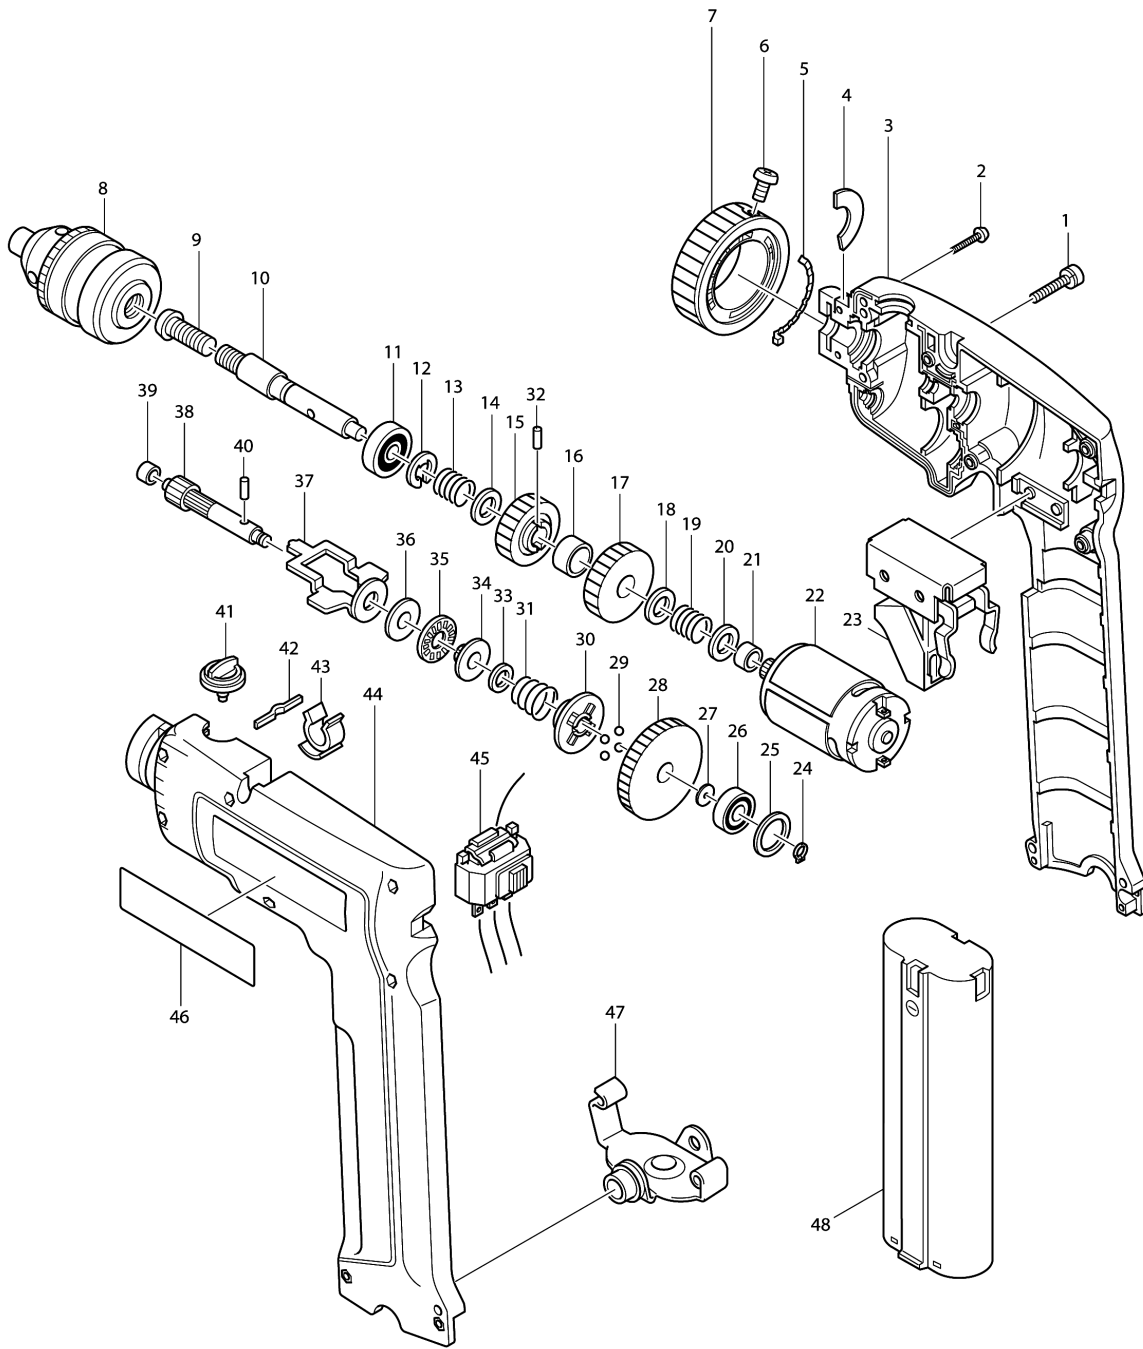

Model No.6073D CORDLESS DRIVER DRILL

Model No.6073D CORDLESS DRIVER DRILL

Item	Parts No.	Description	I/C	Qty	New/Old	Opt. 1	Opt. 2	Note
001	911143-2	PAN HEAD SCREW M4X22		6				
002	911163-6	PAN HEAD SCREW M4X35		2				
003-1	181974-5	HOUSING SET		1				
004	343421-6	GUIDE PLATE		2				
005	343410-1	CAM PLATE		1				
006	251322-3	+ PAN HEAD SCREW M5X12		2				
007	410936-9	CHANGE RING		1				
008	763054-5	DRILL CHUCK S10		1	*			
008-1	192970-8	DRILL CHUCK	O	1				
009	251448-1	- PAN HEAD SCREW M5X18		1				
010	321995-7	SPINDLE		1				
011	211061-7	BALL BEARING 6000LLB		1				
012	961015-1	STOP RING E-9		1				
013	231250-8	COMPRESSION SPRING 10		1				
014	253330-0	THIN WASHER 10		1				
015	221862-5	SPUR GEAR 78		1				
016	257073-6	RING 16		1				
017	221884-5	SPUR GEAR 93		1				
018	253330-0	THIN WASHER 10		1				
019	231250-8	COMPRESSION SPRING 10		1				
020	253807-5	FLAT WASHER 5		1				
021	214017-9	PLANE BEARING 5		1				
022	629557-8	DC MOTOR 7.2V		1				
C10	221950-8	SPUR GEAR 11		1				
023-2	651354-4	SWITCH C3BF-AJ		1				
024	961002-0	RETAINING RING S-6		1				
025	253842-3	FLAT WASHER 14		1				
026	211016-2	BALL BEARING 626LLB		1				
027	253804-1	FLAT WASHER 6		1				
028-1	226234-9	SPUR GEAR 76		1				
029-1	216011-7	STEEL BALL 5.6		4				
030-1	223086-9	CLUTCH CAM		1				
031	231927-5	CONICAL COMPR. SPRING 16-21		1				
032	256101-4	PIN 3		1				
033	257141-5	RING 8		1				
034	341902-4	DISC		1				
035	216401-4	THRUST NEEDLE CAGE 1023		1				
036	253851-2	FLAT WASHER 8		1				
037	164840-1	SLIDER		1				
038	226062-2	GEAR COMPLETE 12-28		1				
039	214019-5	PLANE BEARING 4		1				
040	256119-5	PIN 3		1				
041	168096-8	SHIFTER		1				
042	232053-3	LEAF SPRING		1				
043	411640-3	HOLDER 6		1				