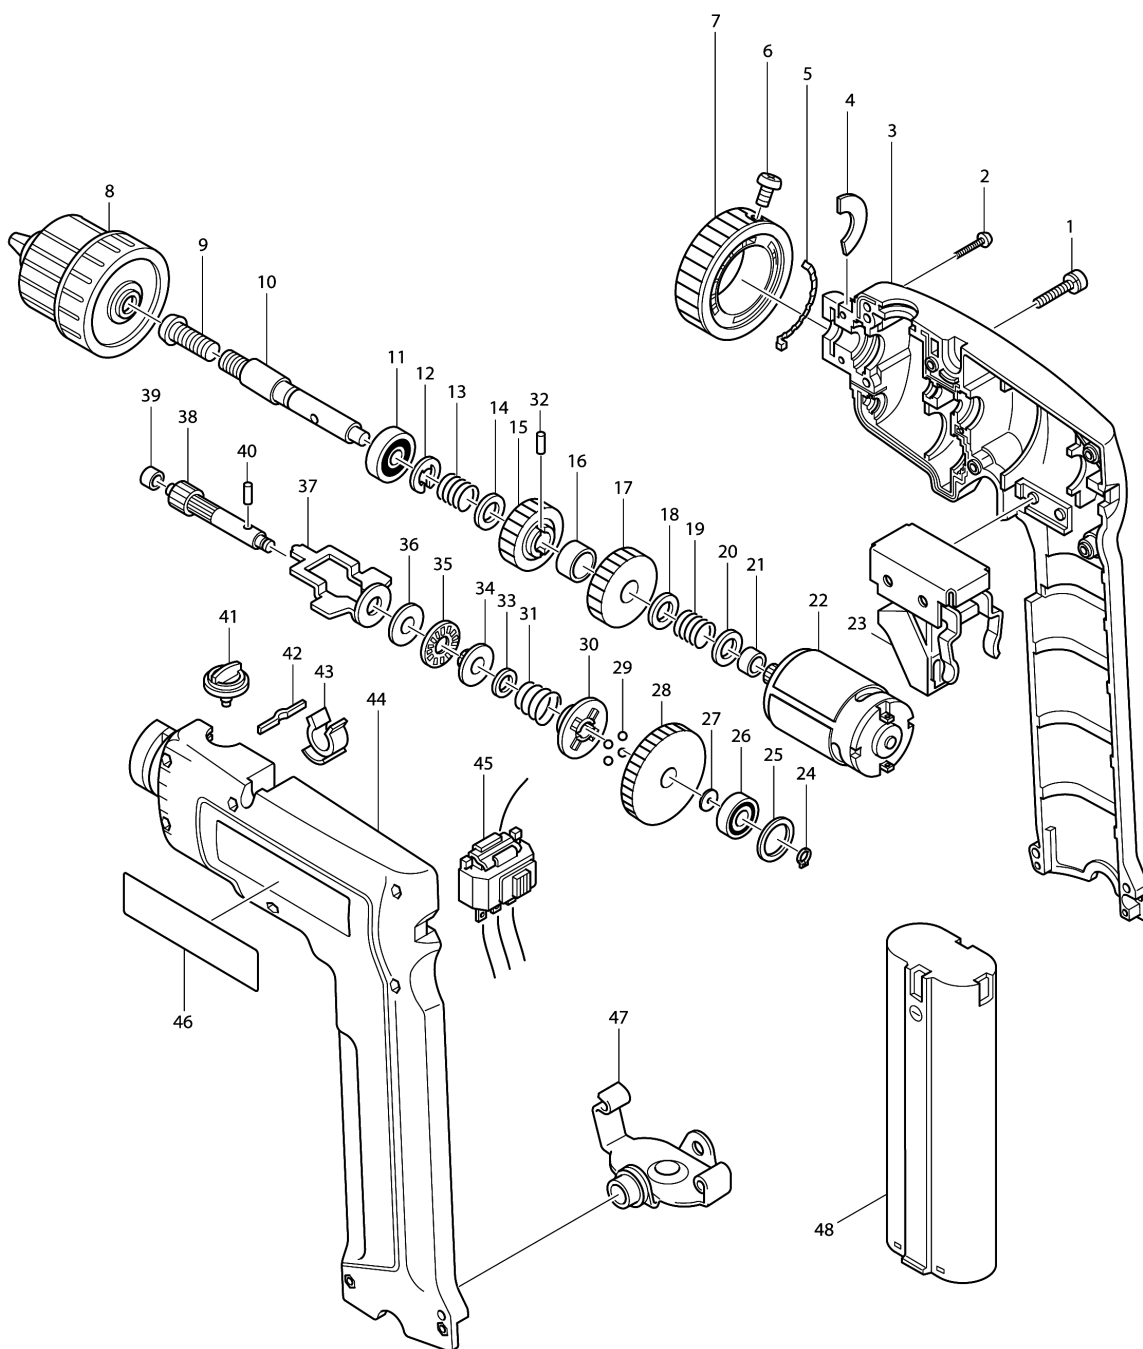

Model No.6075D CORDLESS DRIVER DRILL

Model No.6075D CORDLESS DRIVER DRILL

Item	Parts No.	Description	I/C	Qty	New/Old	Opt. 1	Opt. 2	Note
001	911143-2	PAN HEAD SCREW M4X22		6				
002	911163-6	PAN HEAD SCREW M4X35		2				
003	181974-5	HOUSING SET		1				
D10		INC 44						
004	343421-6	GUIDE PLATE		2				
005	343410-1	CAM PLATE		1				
006	251322-3	+ PAN HEAD SCREW M5X12		2				
007	410936-9	CHANGE RING		1				
008	192016-0	KEYLESS DRILL CHUCK 10		1				
009	251451-2	- PAN HEAD SCREW M5X22		1	*			
009-1	265B83-1	-PAN HEAD SCREW M5X22	O	1				
010	321995-7	SPINDLE		1				
011	211061-7	BALL BEARING 6000LLB		1				
012	961015-1	STOP RING E-9		1				
013	231250-8	COMPRESSION SPRING 10		1				
014	253330-0	THIN WASHER 10		1				
015	221862-5	SPUR GEAR 78		1				
016	257073-6	RING 16		1				
017	221884-5	SPUR GEAR 93		1				
018	253330-0	THIN WASHER 10		1				
019	231250-8	COMPRESSION SPRING 10		1				
020	253807-5	FLAT WASHER 5		1				
021	214017-9	PLANE BEARING 5		1				
022	629557-8	DC MOTOR 7.2V		1				
C10	221950-8	SPUR GEAR 11		1				
023-2	651354-4	SWITCH C3BF-AJ		1				
024	961002-0	RETAINING RING S-6		1				
025	253842-3	FLAT WASHER 14		1				
026	211016-2	BALL BEARING 626LLB		1				
027	253804-1	FLAT WASHER 6		1				
028-1	226234-9	SPUR GEAR 76		1				
029-1	216011-7	STEEL BALL 5.6		4				
030-1	223086-9	CLUTCH CAM		1				
031	231927-5	CONICAL COMPR. SPRING 16-21		1				
032	256101-4	PIN 3		1				
033	257141-5	RING 8		1				
034	341902-4	DISC		1				
035	216401-4	THRUST NEEDLE CAGE 1023		1				
036	253851-2	FLAT WASHER 8		1				
037	164840-1	SLIDER		1				
038	226062-2	GEAR COMPLETE 12-28		1				
039	214019-5	PLANE BEARING 4		1				
040	256119-5	PIN 3		1				
041	168096-8	SHIFTER		1				
042	232053-3	LEAF SPRING		1				