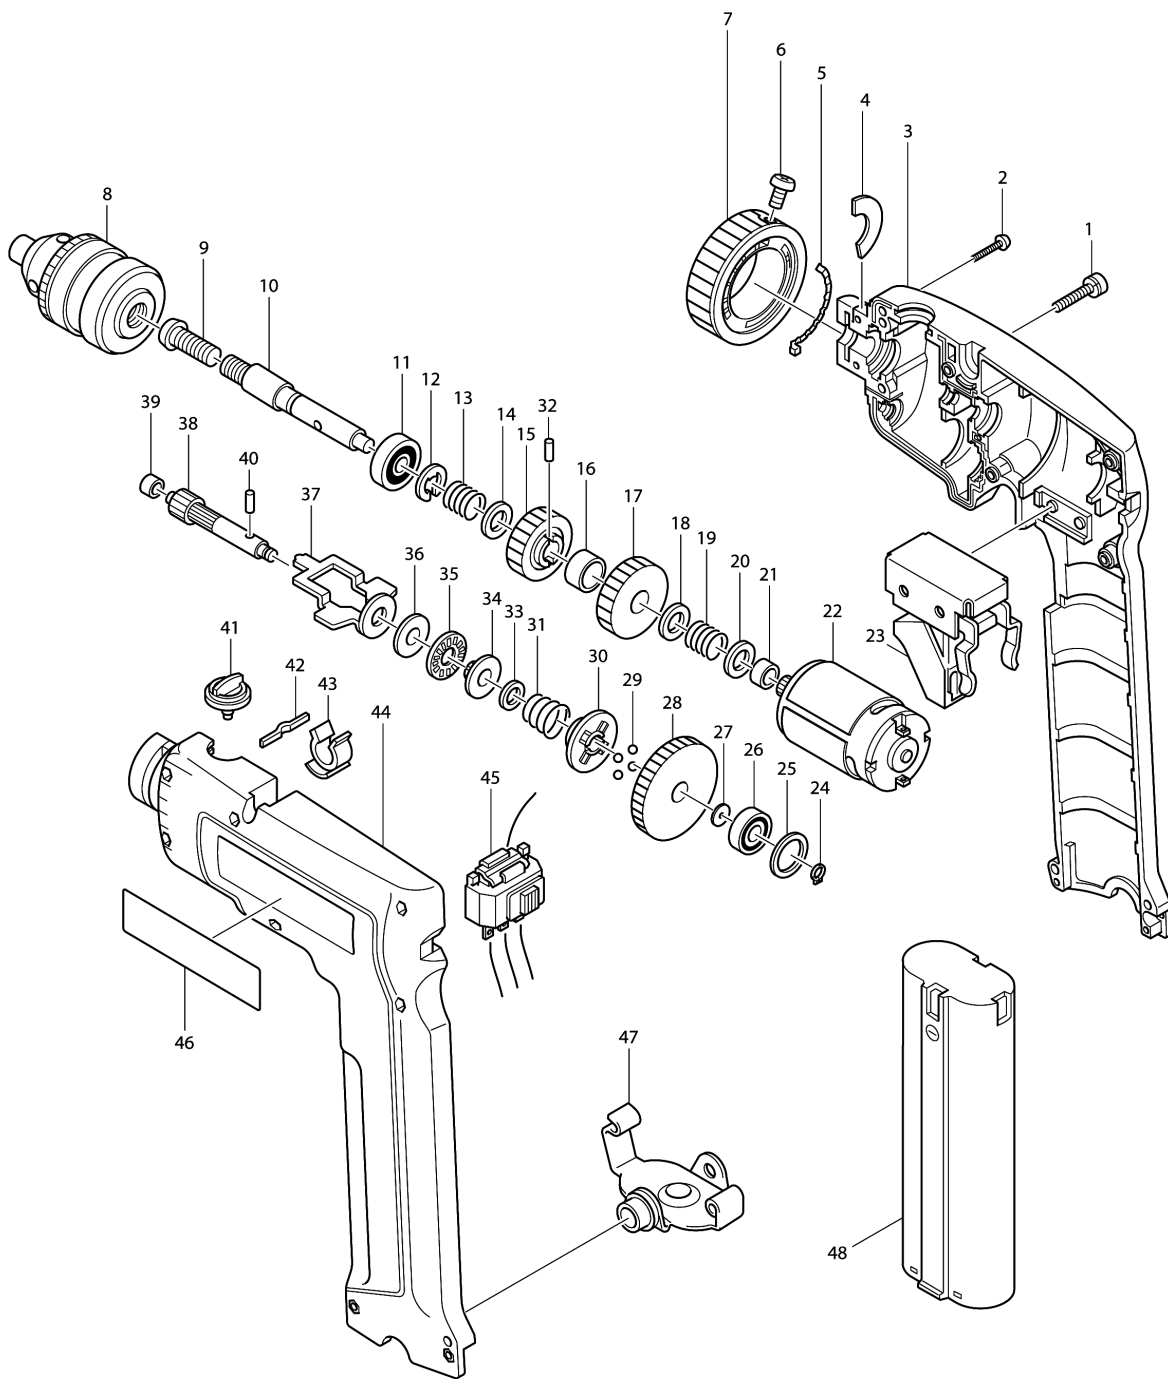

Model No.6093D CORDLESS DRIVER DRILL

Model No.6093D CORDLESS DRIVER DRILL

Item	Parts No.	Description	I/C	Qty	New/Old	Opt. 1	Opt. 2	Note
001	911143-2	PAN HEAD SCREW M4X22		6				
002	911163-6	PAN HEAD SCREW M4X35		2				
003-2	182141-5	HOUSING SET		1				
D10		INC. 44-2						
004	343421-6	GUIDE PLATE		2				
005	343410-1	CAM PLATE		1				
006	251322-3	+ PAN HEAD SCREW M5X12		2				
007	410936-9	CHANGE RING		1				
008A_	192970-8	DRILL CHUCK		1				
009	251448-1	- PAN HEAD SCREW M5X18		1				
010	321995-7	SPINDLE		1				
011	211061-7	BALL BEARING 6000LLB		1				
012	961015-1	STOP RING E-9		1				
013	231250-8	COMPRESSION SPRING 10		1				
014	253330-0	THIN WASHER 10		1				
015	221862-5	SPUR GEAR 78		1				
016	257073-6	RING 16		1				
017	221884-5	SPUR GEAR 93		1				
018	253330-0	THIN WASHER 10		1				
019	231250-8	COMPRESSION SPRING 10		1				
020	253807-5	FLAT WASHER 5		1				
021	214017-9	PLANE BEARING 5		1				
022-1	629581-1	DC MOTOR 9.6V		1	*			
C10	221882-9	SPUR GEAR 15		1	*			
022-2	629196-4	DC MOTOR 9.6V	O	1				
C10	221882-9	SPUR GEAR 15		1				
023-1	651347-1	SWITCH C3BF		1	*			
023-2	651354-4	SWITCH C3BF-AJ	O	1				
024	961002-0	RETAINING RING S-6		1				
025	253842-3	FLAT WASHER 14		1				
026	211016-2	BALL BEARING 626LLB		1				
027	253804-1	FLAT WASHER 6		1				
028-1	226233-1	SPUR GEAR 89		1				
029-1	216011-7	STEEL BALL 5.6		4				
030-1	223086-9	CLUTCH CAM		1				
031	231927-5	CONICAL COMPR. SPRING 16-21		1				
032	256101-4	PIN 3		1				
033	257141-5	RING 8		1				
034	341902-4	DISC		1				
035	216401-4	THRUST NEEDLE CAGE 1023		1				
036	253851-2	FLAT WASHER 8		1				
037	164840-1	SLIDER		1				
038	226062-2	GEAR COMPLETE 12-28		1				
039	214019-5	PLANE BEARING 4		1				
040	256119-5	PIN 3		1				