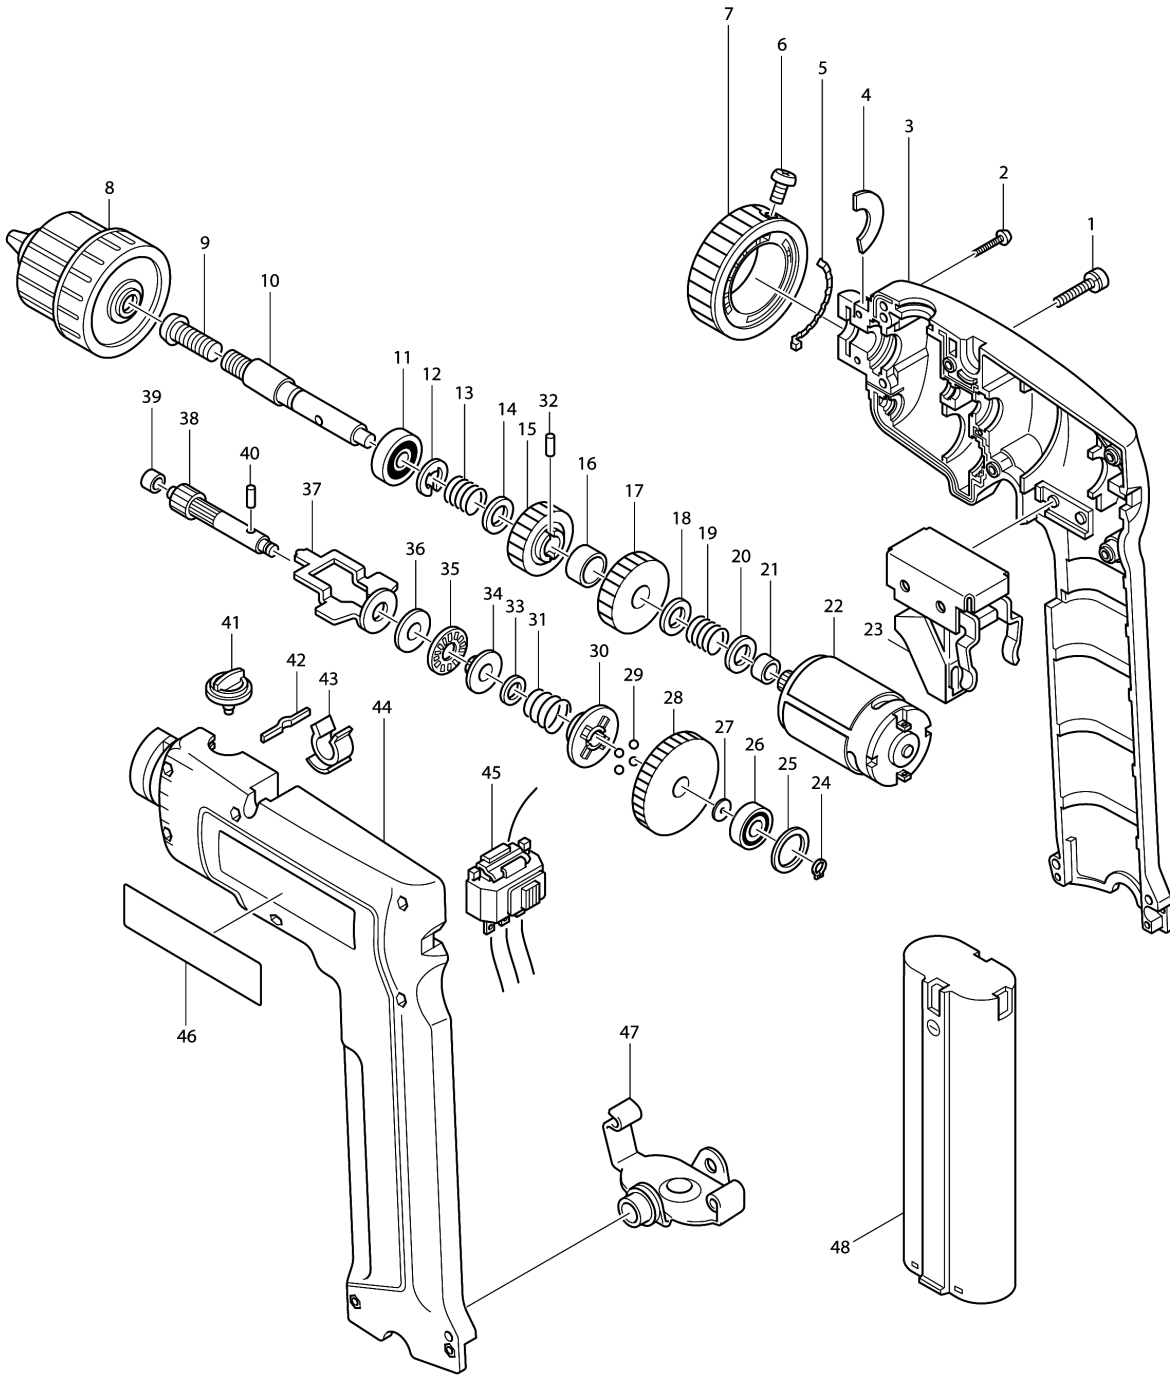

Model No.6095D CORDLESS DRIVER DRILL

Model No.6095D CORDLESS DRIVER DRILL

Item	Parts No.	Description	I/C	Qty	New/Old	Opt. 1	Opt. 2	Note
001	911143-2	PAN HEAD SCREW M4X22		6	*			
001-1	265995-6	TAPPING SCREW 4X18	S	6				
002	911163-6	PAN HEAD SCREW M4X35		2	*			
002-1	266050-7	TAPPING SCREW 4X30	S	2				
003	182803-5	HOUSING SET		1	*			
D10		INC. 44			*			
003-1	183196-3	HOUSING SET	S	1				
D10		INC. 44						
004	343421-6	GUIDE PLATE		2				
005	343410-1	CAM PLATE		1				
006	251322-3	+ PAN HEAD SCREW M5X12		2				
007	410936-9	CHANGE RING		1				
008B_	763101-2	KEYLESS DRILL CHUCK 10		1	*			
008B1	192016-0	KEYLESS DRILL CHUCK 10	O	1	*			
008B2	763154-1	KEYLESS DRILL CHUCK 10	S	1				
009	251451-2	- PAN HEAD SCREW M5X22		1	*			
009-1	265B83-1	-PAN HEAD SCREW M5X22	O	1				
010	321995-7	SPINDLE		1				
011	211061-7	BALL BEARING 6000LLB		1				
012	961015-1	STOP RING E-9		1				
013	231250-8	COMPRESSION SPRING 10		1				
014	253330-0	THIN WASHER 10		1				
015	221862-5	SPUR GEAR 78		1				
016	257073-6	RING 16		1				
017	221884-5	SPUR GEAR 93		1				
018	253330-0	THIN WASHER 10		1				
019	231250-8	COMPRESSION SPRING 10		1				
020	253807-5	FLAT WASHER 5		1				
021	214017-9	PLANE BEARING 5		1				
022	629581-1	DC MOTOR 9.6V		1	*			
C10	221882-9	SPUR GEAR 15		1	*			
022-1	629196-4	DC MOTOR 9.6V	O	1				
C10	221882-9	SPUR GEAR 15		1				
023-2	651354-4	SWITCH C3BF-AJ		1				
024	961002-0	RETAINING RING S-6		1				
025	253842-3	FLAT WASHER 14		1				
026	211016-2	BALL BEARING 626LLB		1				
027	253804-1	FLAT WASHER 6		1				
028-1	226233-1	SPUR GEAR 89		1				
029-1	216011-7	STEEL BALL 5.6		4				
030-1	223086-9	CLUTCH CAM		1				
031	231927-5	CONICAL COMPR. SPRING 16-21		1				
032	256101-4	PIN 3		1				
033	257141-5	RING 8		1				
034	341902-4	DISC		1				