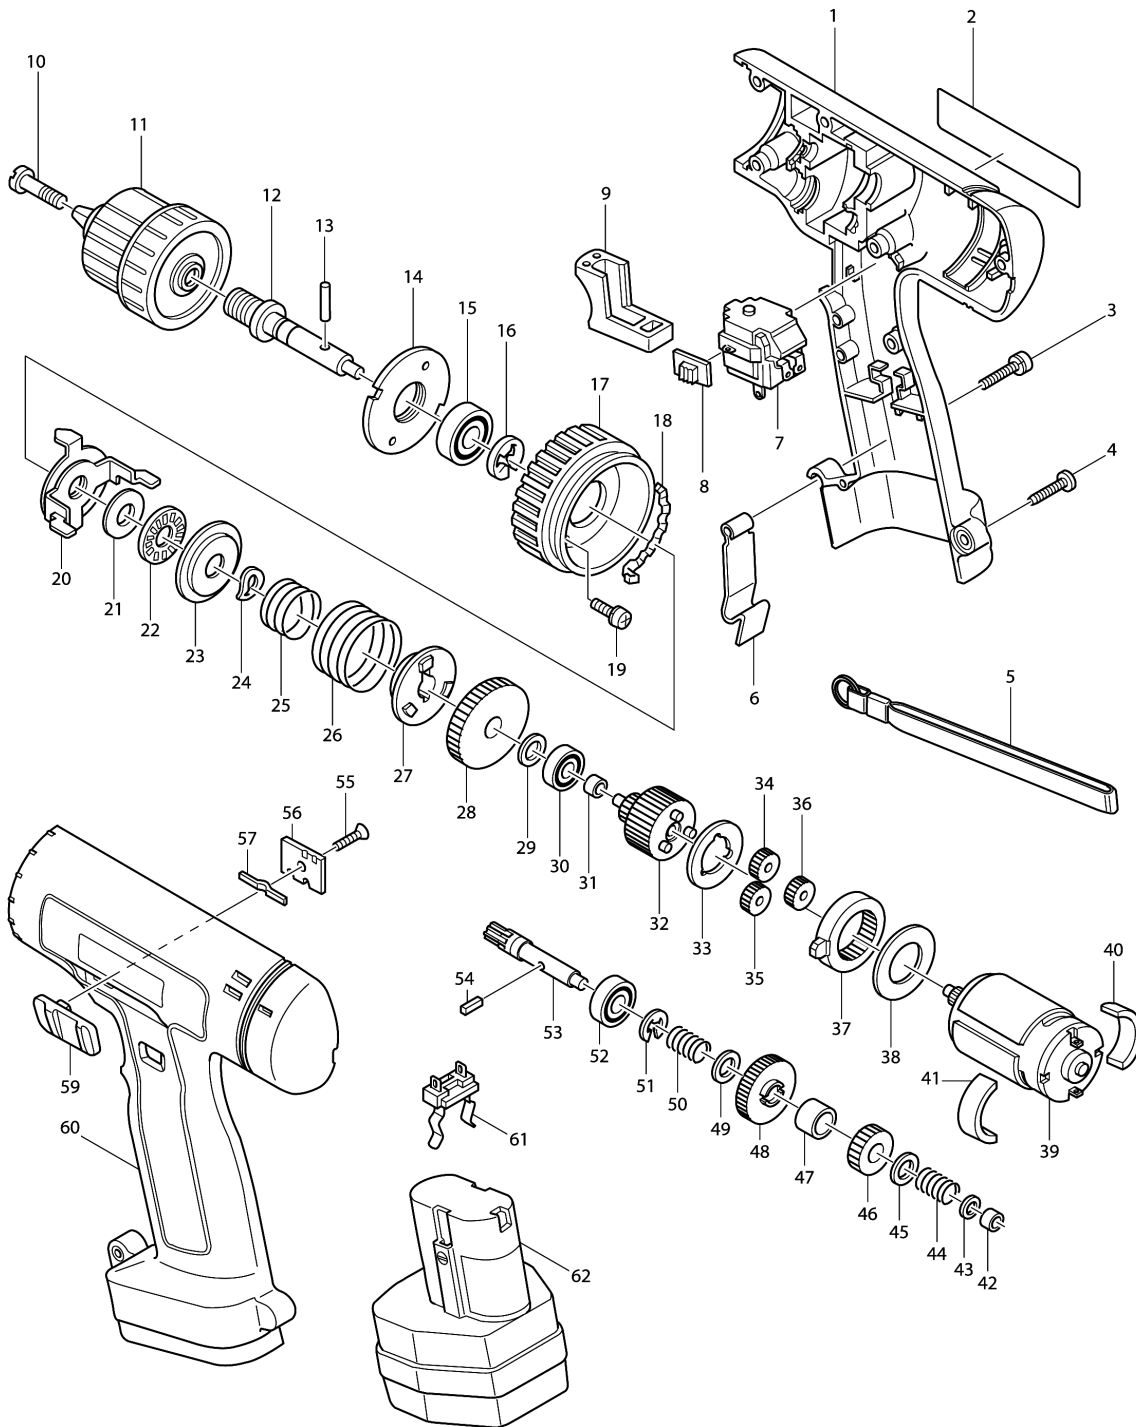

Model No.6201D CORDLESS DRIVER DRILL

Model No.6201D CORDLESS DRIVER DRILL

Item	Parts No.	Description	I/C	Qty	New/Old	Opt. 1	Opt. 2	Note
001A_	182882-3	HOUSING SET		1				
D10		INC. 060A						
002	857010-6	NAME PLATE 6201D		1				
003	911143-2	PAN HEAD SCREW M4X22		1				
005	163319-9	HAND STRAP		1	*			
006	343579-1	SET PLATE		1				
007	651909-5	SWITCH C3KE		1	*			
008	414740-8	LEVER		1				
009-1	415671-4	SWITCH LEVER		1				
010	251451-2	- PAN HEAD SCREW M5X22		1	*			
010-1	265B83-1	-PAN HEAD SCREW M5X22	O	1				
011-1	192282-9	LOCKING KEYLESS CHUCK 10		1				
012	322536-2	SPINDLE		1				
013	216011-7	STEEL BALL 5.6		1				
014	285673-2	BEARING RETAINER 14		1				
015	211061-7	BALL BEARING 6000LLB		1				
016	961015-1	STOP RING E-9		1				
017	415013-2	CHANGE RING		1				
018	343976-1	CAM PLATE		2				
019	911119-9	PAN HEAD SCREW M4X12		2				
020	165024-4	SLIDER		1				
021	253180-3	FLAT WASHER 10		1				
022	216401-4	THRUST NEEDLE CAGE 1023		1				
023	267705-7	WASHER 10		1				
024	253932-2	WAVE WASHER 10		1				
025	233061-7	COMPRESSION SPRING 22		1				
026	233044-7	COMPRESSION SPRING 27		1				
027	223090-8	CLUTCH CAM		1				
028	226250-1	SPUR GEAR 49		1				
029	267100-1	FLAT WASHER 6		1				
030	211016-2	BALL BEARING 626LLB		1				
031	214019-5	PLANE BEARING 4		1				
032	153213-3	GEAR COMPLETE		1				
033	267098-2	FLAT WASHER 16		1				
034	226245-4	SPUR GEAR 15		1				
035	226245-4	SPUR GEAR 15		1				
036	226245-4	SPUR GEAR 15		1				
037	226248-8	INTERNAL GEAR 48		1				
038	253794-8	FLAT WASHER 18		1				
039	629627-3	DC MOTOR 9.6V		1				
C10	221882-9	SPUR GEAR 15		1				
040	835244-1	SPONGE 14-72		1				
041	835244-1	SPONGE 14-72		1				
042	214019-5	PLANE BEARING 4		1				
043	267099-0	FLAT WASHER 4		1				