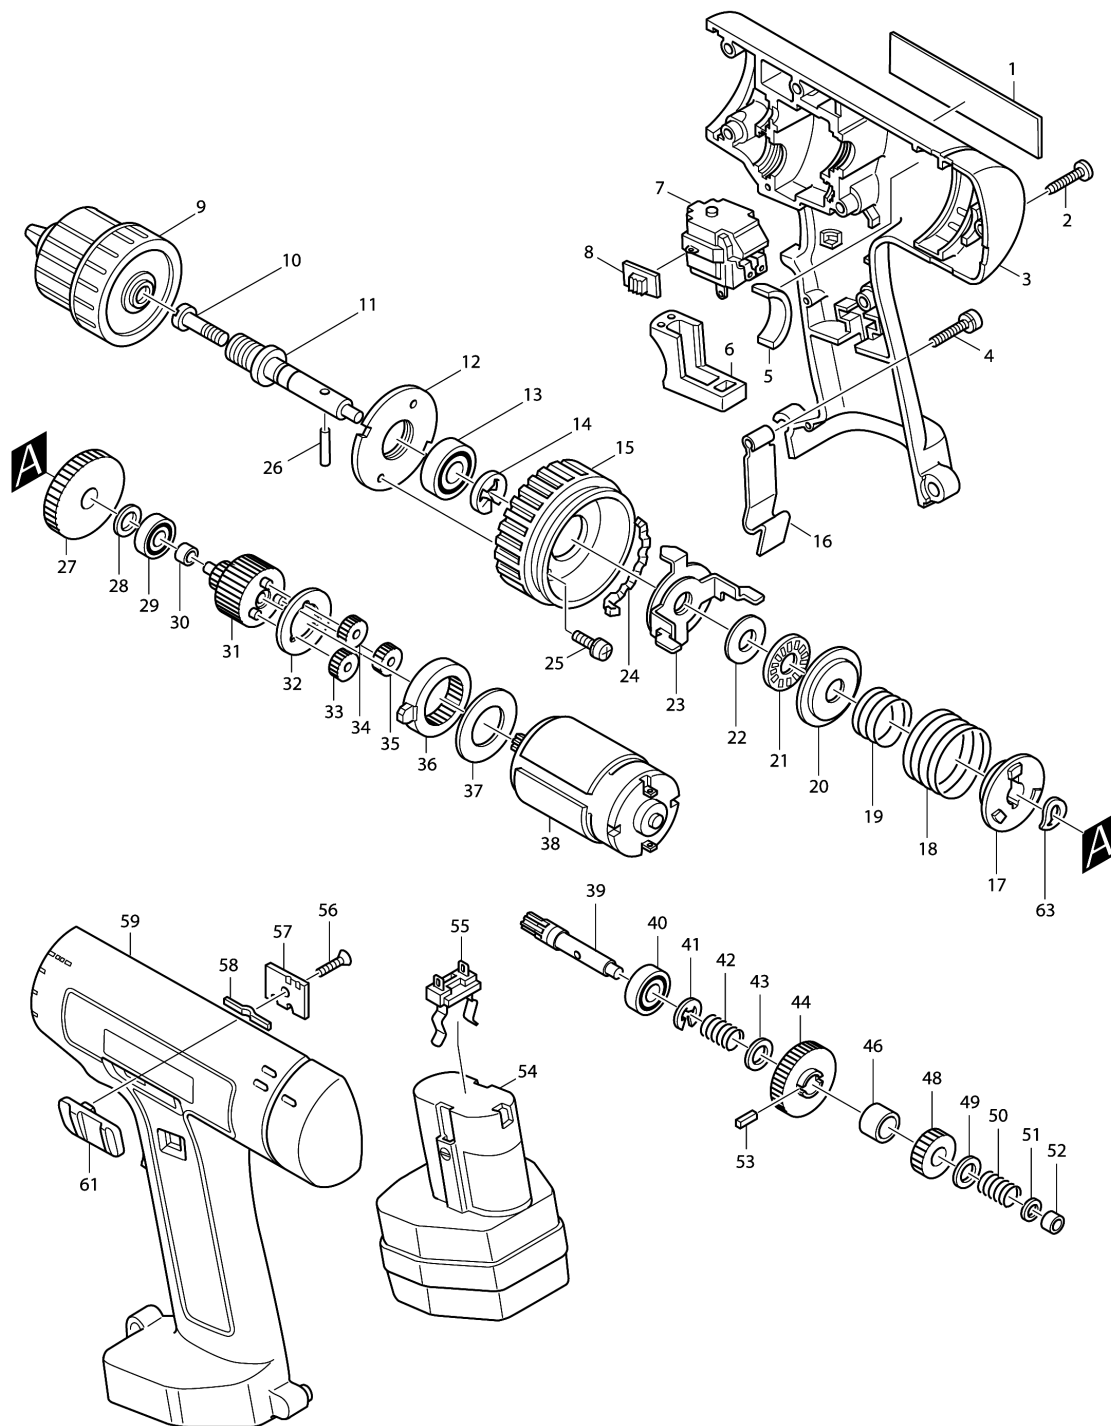

Model No.6211D CORDLESS DRIVER DRILL

Model No.6211D CORDLESS DRIVER DRILL

Item	Parts No.	Description	I/C	Qty	New/Old	Opt. 1	Opt. 2	Note
001	857128-3	NAME PLATE 6211DW		1				
002A1	265995-6	TAPPING SCREW 4X18		7				
003-2	182878-4	HOUSING SET		1				
D10		INC. 59-2						
004	911143-2	PAN HEAD SCREW M4X22		1				
005	835244-1	SPONGE 14-72		2				
006-1	415671-4	SWITCH LEVER		1				
007	651909-5	SWITCH C3KE		1	*			
007-1	650500-6	SWITCH	O	1				
008	414740-8	LEVER		1				
009-1	192282-9	LOCKING KEYLESS CHUCK 10		1				
010	251451-2	- PAN HEAD SCREW M5X22		1	*			
010-1	265B83-1	-PAN HEAD SCREW M5X22	O	1				
011	322536-2	SPINDLE		1				
012	285673-2	BEARING RETAINER 14		1				
013	211061-7	BALL BEARING 6000LLB		1				
014	961015-1	STOP RING E-9		1				
015	415013-2	CHANGE RING		1				
016	343579-1	SET PLATE		1				
017	223090-8	CLUTCH CAM		1				
018	233044-7	COMPRESSION SPRING 27		1				
019	233043-9	COMPRESSION SPRING 22		1				
020	267705-7	WASHER 10		1				
021	216401-4	THRUST NEEDLE CAGE 1023		1				
022	253180-3	FLAT WASHER 10		1				
023	165024-4	SLIDER		1				
024	343976-1	CAM PLATE		2				
025	911118-1	PAN HEAD SCREW M4X12		2				
026	256054-7	PIN 4		1				
027	226250-1	SPUR GEAR 49		1				
028	267100-1	FLAT WASHER 6		1				
029	211016-2	BALL BEARING 626LLB		1				
030	214019-5	PLANE BEARING 4		1				
031	153213-3	GEAR COMPLETE		1				
032	267098-2	FLAT WASHER 16		1				
033	226245-4	SPUR GEAR 15		1				
034	226245-4	SPUR GEAR 15		1				
035	226245-4	SPUR GEAR 15		1				
036	226248-8	INTERNAL GEAR 48		1				
037	253794-8	FLAT WASHER 18		1				
038	629636-2	DC MOTOR 12V		1				
C10	221882-9	SPUR GEAR 15		1				
039	226253-5	SPUR GEAR 8		1				
040	211031-6	BALL BEARING 608LLB		1				
041	961013-5	STOP RING E-7		1				