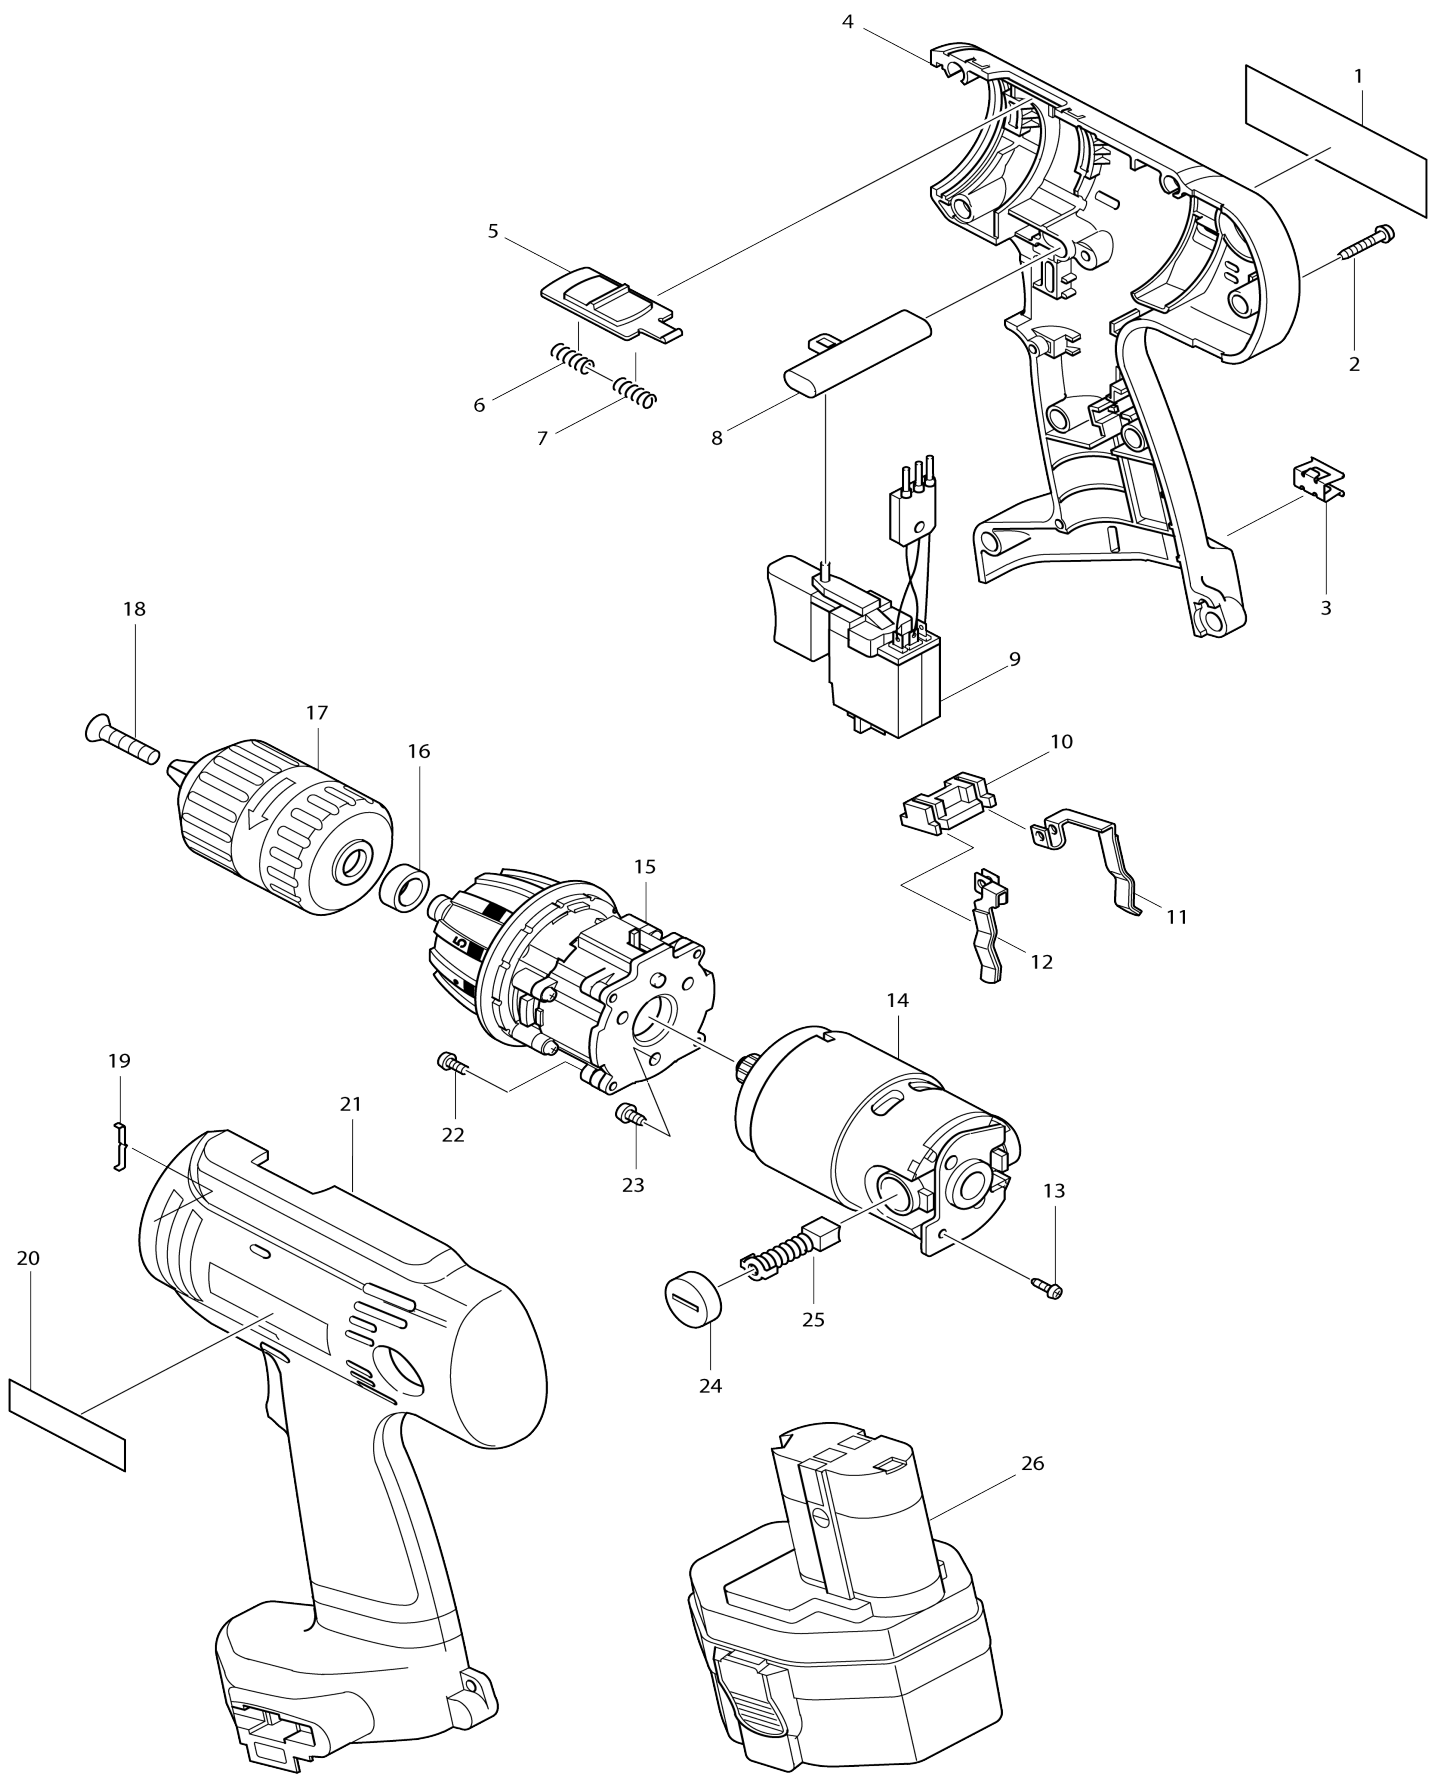

Model No.6333D CORDLESS DRIVER DRILL

Model No.6333D CORDLESS DRIVER DRILL

Item No.	Parts No.	Description	Interchangeability	Q'ty	New/Old	Note1	Note2
001	858699-3	NAME PLATE 6333D		1			
002	266130-9	TAPPING SCREW BIND PT 3X16		9			
003	344391-2	BIT HOLDER		2			
004	182868-7	HOUSING SET		1			
D10		INC. 21					
005	416058-3	CHANGE LEVER		1			
006	231433-0	COMPRESSION SPRING 4		1			
007	231433-0	COMPRESSION SPRING 4		1			
008	416079-5	F/R CHANGE LEVER		1			
009	651939-6	SWITCH C3LA-1A		1	*		
009-1	651939-6	SWITCH C3LA-1A	O	1			
010	687085-9	HOLDER		1			
011	654168-0	SPRING TERMINAL (+)		1	*		
011-1	654168-0	SPRING TERMINAL (+)	<	1			
012	654169-8	SPRING TERMINAL (-)		1	*		
012-1	654169-8	SPRING TERMINAL (-)	<	1			
013	911006-2	PAN HEAD SCREW M3X8		1			
014	629700-9	DC MOTOR		1			
C10	226325-6	SPUR GEAR 14		1			
D10		INC. 24,25					
015	125067-8	GEAR ASS'Y		1			
C10	416240-4	CHANGE LEVER		1	*		
C11	417078-0	CHANGE LEVER	X	1			
C20	416055-9	GEAR CASE A		1	*		
016	257671-6	SLEEVE 10		1			
017-1	192891-4	KEYLESS DRILL CHUCK		1	*		
017-2	193695-7	KEYLESS DRILL CHUCK	S	1	*		
017-3	192891-4	KEYLESS DRILL CHUCK	S	1	*		
017-4	192891-4	KEYLESS DRILL CHUCK	O	1			
018	266154-5	HEX. SOCKET HEAD BOLT M5X32		1	*		
018-1	265998-0	HEX.SOCKET HEAD BOLT M5X21	S	1	*		
018-2	266154-5	HEX. SOCKET HEAD BOLT M5X32	S	1	*		
018-3	265998-0	HEX.SOCKET HEAD BOLT M5X21	O	1			
019	232159-7	LEAF SPRING		1			
020	819063-3	MAKITA LABEL		1			
021	182868-7	HOUSING SET		1			
D10		INC. 4					
022	911017-7	PAN HEAD SCREW M3X12		4			
023	266134-1	TAPPING SCREW ST 4X8		3			
024	643929-3	BRUSH HOLDER CAP		2			
025	191964-0	CARBON BRUSH CB-420		1	*		
025-1	191971-3	CARBON BRUSH CB-430	X	1			
026A_	192600-1	HIGH CAPACITY BATTERY 1422 SET		1			
027	253330-0	THIN WASHER 10		1			
028	253354-6	THIN WASHER		1	*		
A01	414938-7	BATTERY COVER		1			
A02	784637-8	+ - BIT 2-45		2			