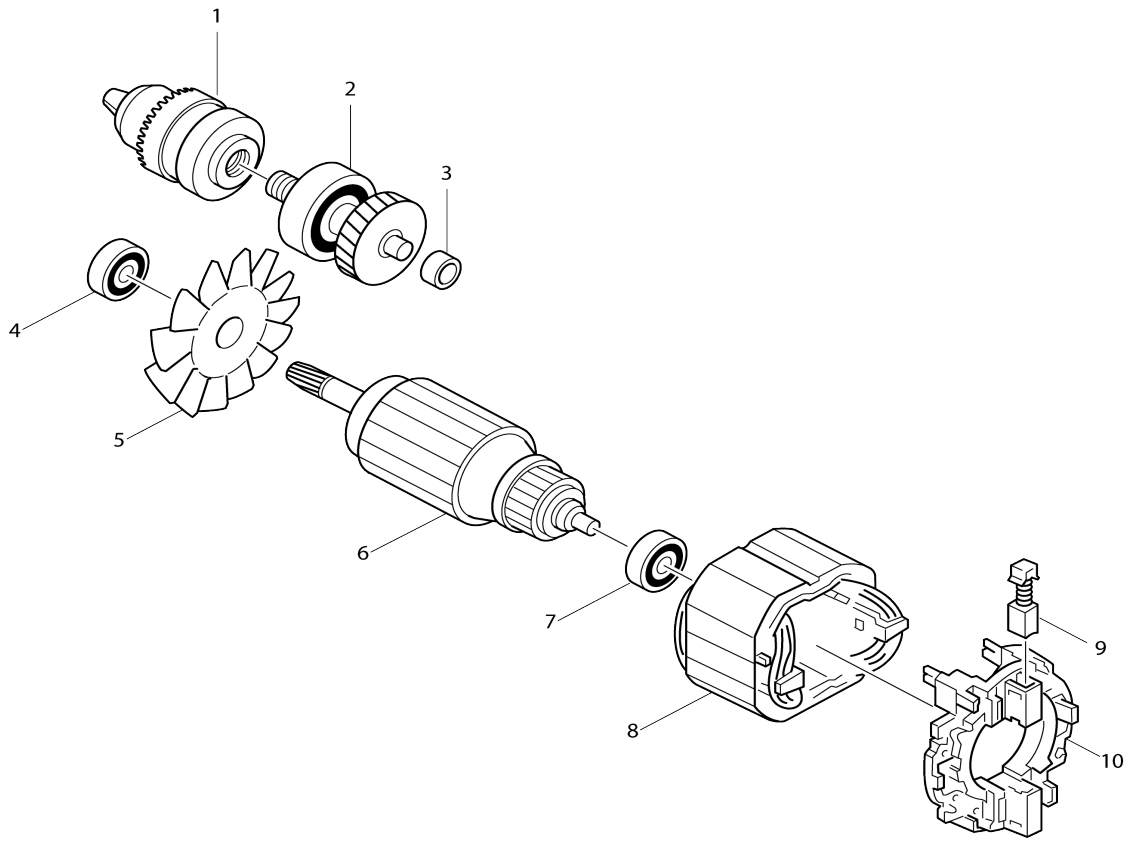

Model No.6501 HIGH SPEED DRILL 6.5MM

Model No.6501 HIGH SPEED DRILL 6.5MM

Item No.	Parts No.	Description	Interchangeability	Q'ty	New/Old	Note1	Note2
001-1	192887-5	DRILL CHUCK		1			
002	153178-9	GEAR COMPLETE		1			
003	214017-9	PLANE BEARING 5		1			
004	211018-8	BALL BEARING 626LB		1	*		
004-1	211016-2	BALL BEARING 626LLB	O	1			
005	241508-7	FAN 52		1			
006C1	517033-3	ARMATURE ASS'Y 220V		1			
D10		INC. 4,5,7					
007	211018-8	BALL BEARING 626LB		1	*		
007-1	211016-2	BALL BEARING 626LLB	O	1			
008C_	633033-6	FIELD 220V		1			
009	191914-5	CARBON BRUSH CB-70		1			
010-1	632073-1	TERMINAL BASE COMPLETE 55C		1			
011B_	182328-9	HOUSING SET		1	*		
D10		INC. 15					
011B1	183067-4	HOUSING SET	X	1	*		
D10		INC. 15					
011B2	183209-0	HOUSING SET	S	1			
D10		INC. 15					
012A1	651232-8	SWITCH SGEL206C		1	*		
012A2	651268-7	SWITCH SGEL206C-2	S	1	*		
012A3	651268-7	SWITCH SGEL206C-2	O	1			
013A_	645105-5	NOISE SUPPRESSOR		1			
014L1	665383-1	POWER SUPPLY CORD 1.0-2-2.0		1			
015B_	182328-9	HOUSING SET		1	*		
D10		INC. 11					
015B1	183067-4	HOUSING SET	X	1	*		
D10		INC. 11					
015B2	183209-0	HOUSING SET	S	1			
D10		INC. 11					
016-1	265874-8	TAPPING SCREW BT 4X20		6			
017	856067-4	NAME PLATE 6501		1			
018	682502-4	CORD GUARD 8-85		1			
019	232100-0	LEAF SPRING		1			
020	265995-6	TAPPING SCREW 4X18		2			
021	687052-4	STRAIN RELIEF		1			
400	286224-4	CAP 12		1			
401	322177-4	DEPTH ROD		1			
402	343525-4	STOPPER POLE RETAINER		1			
403	924221-9	WING BOLT M5X18		1			
404	763418-3	CHUCK KEY S10		1			
405	411780-7	KEY HOLDER 10		1			
B01	191872-5	DEPTH GAUGE SET		1			
D10		INC. 400-403					