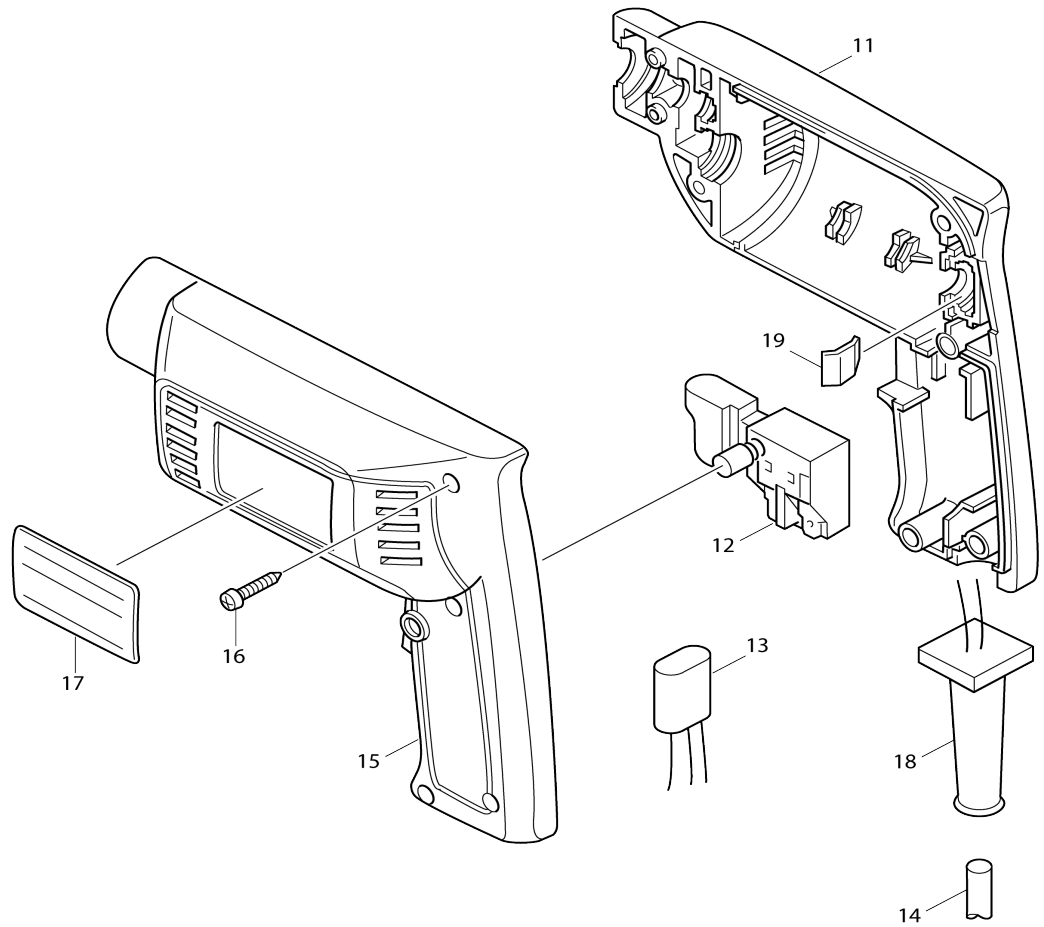

Model No.6501 HIGH SPEED DRILL 6.5MM

Model No.6501 HIGH SPEED DRILL 6.5MM

Item No.	Parts No.	Description	Interchangeability	Q'ty	New/Old	Note1	Note2
001-1	192887-5	DRILL CHUCK		1			
002	153178-9	GEAR COMPLETE		1			
003	214017-9	PLANE BEARING 5		1			
004	211018-8	BALL BEARING 626LB		1	*		
004-1	211016-2	BALL BEARING 626LLB	O	1			
005	241508-7	FAN 52		1			
006C1	517033-3	ARMATURE ASS'Y 220V		1			
D10		INC. 4,5,7					
007	211018-8	BALL BEARING 626LB		1	*		
007-1	211016-2	BALL BEARING 626LLB	O	1			
008C_	633033-6	FIELD 220V		1			
009	191914-5	CARBON BRUSH CB-70		1			
010-1	632073-1	TERMINAL BASE COMPLETE 55C		1			
011B_	182328-9	HOUSING SET		1	*		
D10		INC. 15					
011B1	183067-4	HOUSING SET	X	1	*		
D10		INC. 15					
011B2	183209-0	HOUSING SET	S	1			
D10		INC. 15					
012A1	651232-8	SWITCH SGEL206C		1	*		
012A2	651268-7	SWITCH SGEL206C-2	S	1	*		
012A3	651268-7	SWITCH SGEL206C-2	O	1			
013A_	645105-5	NOISE SUPPRESSOR		1			
014L1	665383-1	POWER SUPPLY CORD 1.0-2-2.0		1			
015B_	182328-9	HOUSING SET		1	*		
D10		INC. 11					
015B1	183067-4	HOUSING SET	X	1	*		
D10		INC. 11					
015B2	183209-0	HOUSING SET	S	1			
D10		INC. 11					
016-1	265874-8	TAPPING SCREW BT 4X20		6			
017	856067-4	NAME PLATE 6501		1			
018	682502-4	CORD GUARD 8-85		1			
019	232100-0	LEAF SPRING		1			
020	265995-6	TAPPING SCREW 4X18		2			
021	687052-4	STRAIN RELIEF		1			
400	286224-4	CAP 12		1			
401	322177-4	DEPTH ROD		1			
402	343525-4	STOPPER POLE RETAINER		1			
403	924221-9	WING BOLT M5X18		1			
404	763418-3	CHUCK KEY S10		1			
405	411780-7	KEY HOLDER 10		1			
B01	191872-5	DEPTH GAUGE SET		1			
D10		INC. 400-403					