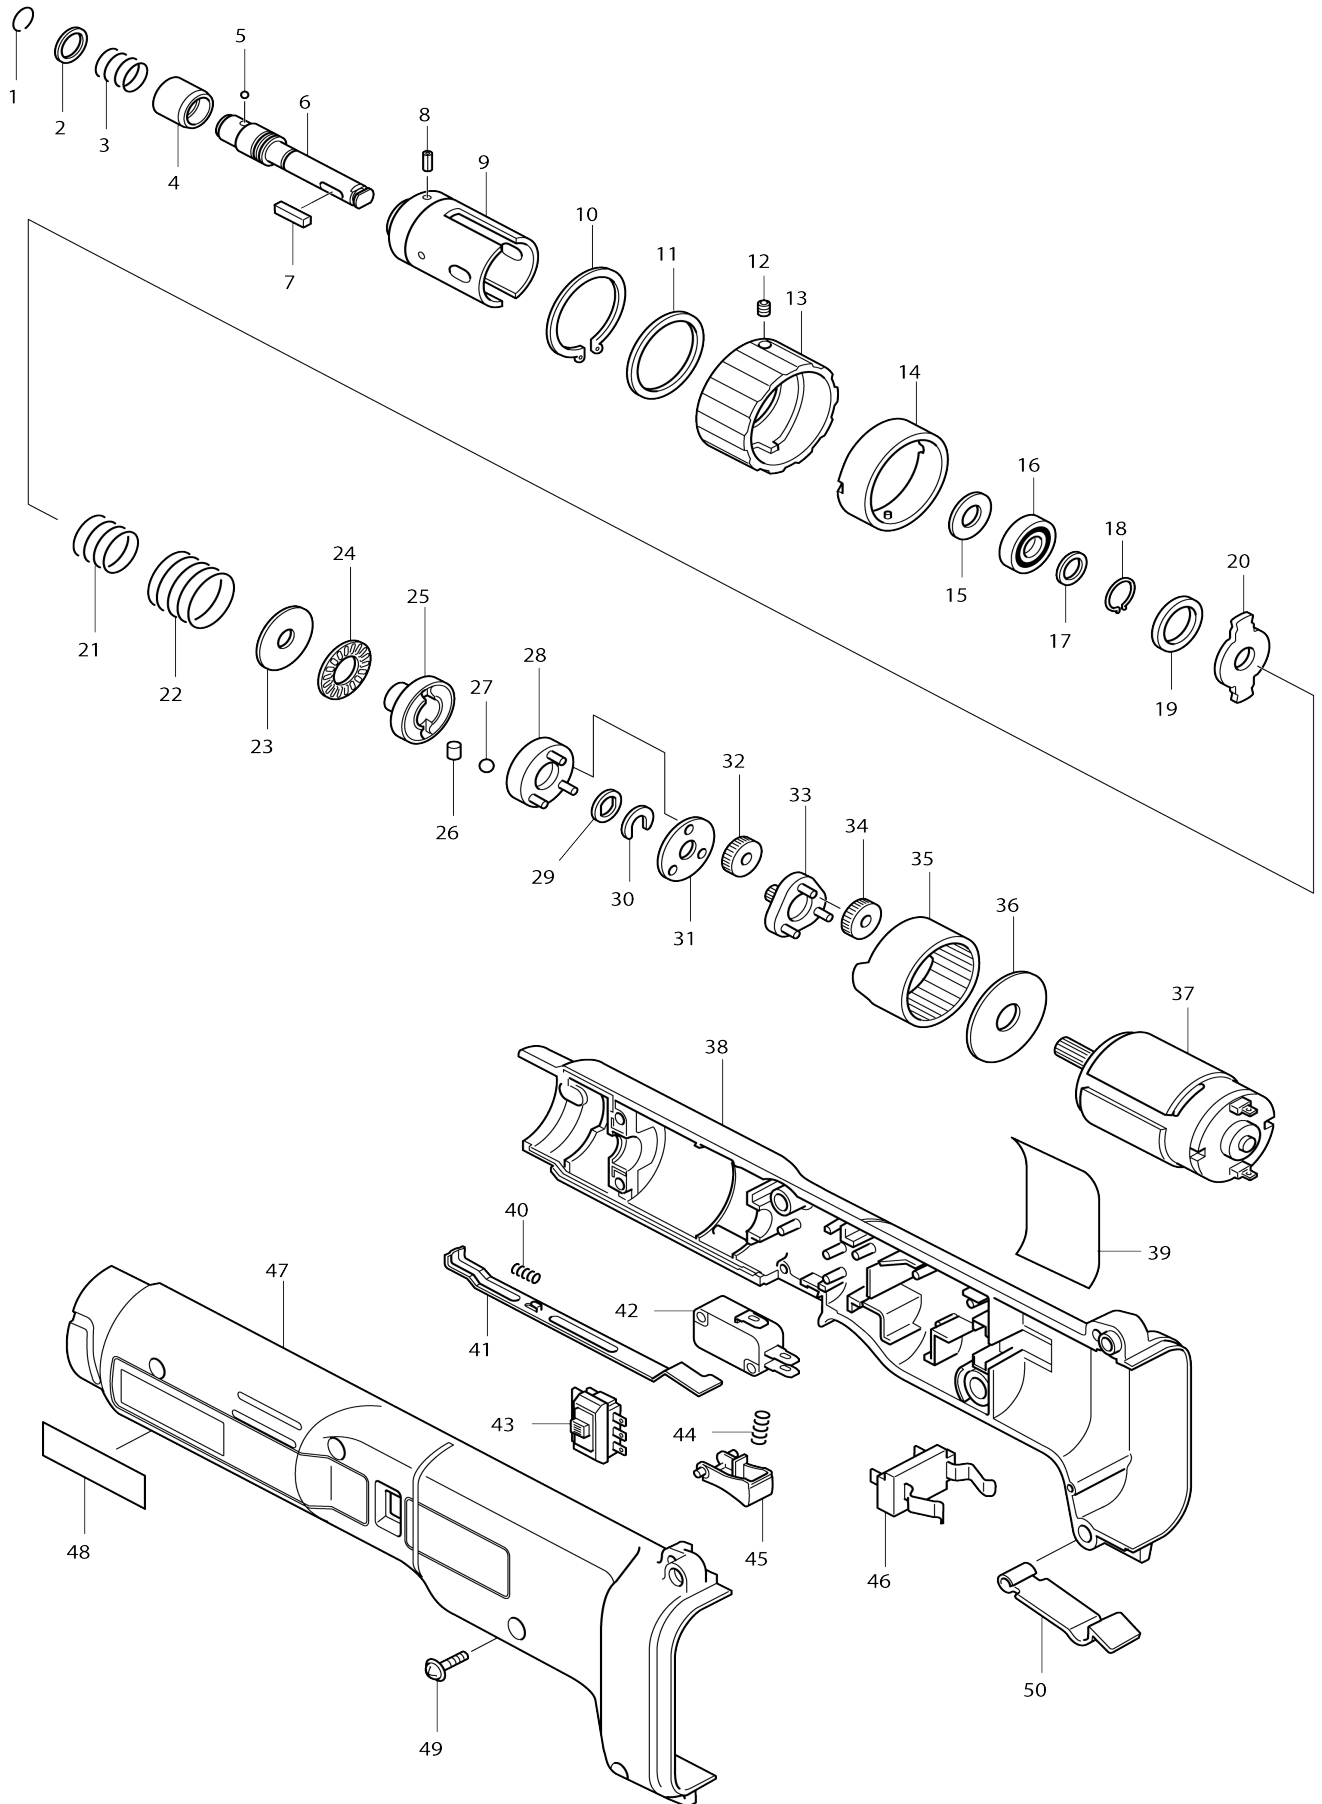

Model No.6705D CORDLESS SCREWDRIVER

Model No.6705D CORDLESS SCREWDRIVER

Item No.	Parts No.	Description	Interchangeability	Q'ty	New/Old	Note1	Note2
001	231951-8	RING SPRING 11		1			
002	267085-1	FLAT WASHER 12		1			
003	233005-7	COMPRESSION SPRING 13		1			
004	322434-0	SLEEVE		1	*		
004-1	324420-7	SLEEVE	O	1			
005	216001-0	STEEL BALL 3.5		2			
006	322681-3	Spindle		1			
007	254235-7	KEY 4		1			
008	258002-2	SPRING PIN 3-6		2			
009	322980-3	HEAD		1			
010	961172-5	RETAINING RING S-34		1			
011	267093-2	FLAT WASHER 34		1			
012	266025-6	T.S.SET SCREW(CUP POINT)M4X6		2			
013	415444-5	CHANGE RING		1			
014	152406-9	LOCK SLEEVE COMPLETE		1			
015	253171-4	FLAT WASHER 10		1			
016	211061-7	BALL BEARING 6000LLB		1			
017	267047-9	FLAT WASHER 10		1			
018	961006-2	RETAINING RING S-10		1			
019	257101-7	Ring 18-25.4		1			
020	343897-7	SLIDE PLATE		1			
021	233093-4	Compression spring 13		1			
022	233094-2	Compression spring 18		1			
023	267024-1	FLAT WASHER 12		1			
024	216402-2	THRUST NEEDLE GAUGE 1224		1			
025	322493-4	RETAINER		1			
026	256217-5	PIN 4		2			
027	216013-3	STEEL BALL 6		2			
028	152399-0	HOLDER COMPLETE		1			
029	253998-2	LOCK WASHER 10		1			
030	343945-2	(U) PLATE		1			
031	343896-9	PLATE		1			
032	226204-8	SPUR GEAR 28		3			
033	153196-7	SPUR GEAR 11 COMPLETE		1			
034	226204-8	SPUR GEAR 28		3			
035	226205-6	INTERNAL GEAR 67		1			
036	267067-3	FLAT WASHER 12		1			
037	629624-9	DC MOTOR 9.6V		1	*		
C10	226235-7	SPUR GEAR 11		1	*		
037-1	629624-9	DC MOTOR 9.6V	O	1			
C10	226235-7	SPUR GEAR 11		1			
038	183057-7	HOUSING SET		1			
D10		INC. 47,48					
039	851458-4	Name plate 6705D		1			
040	233025-1	COMPRESSION SPRING 2		1			
041	343898-5	LEVER		1			
042	651942-7	SWITCH V15-1A6-IN		1			