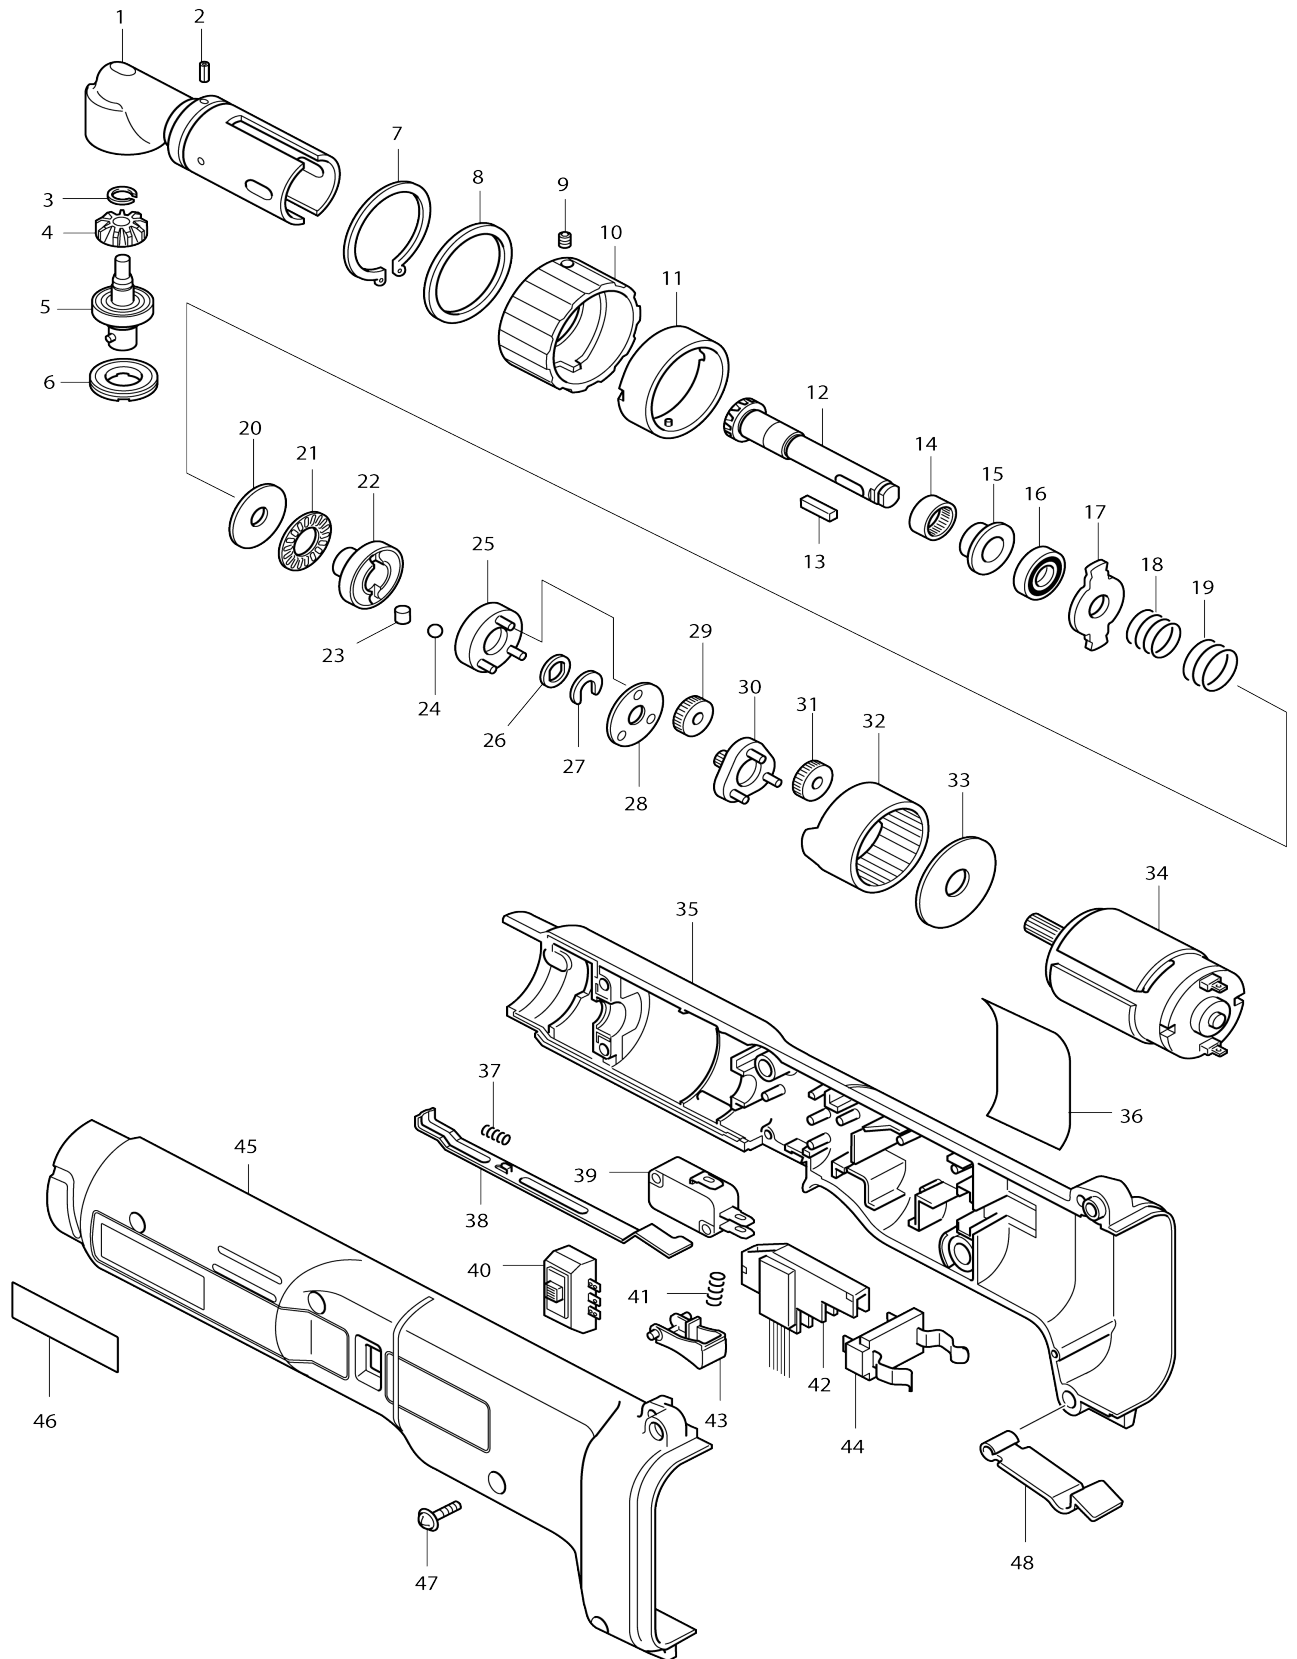

Model No.6706D CORDLESS ANGLE SOCKET DRIVER

Model No.6706D CORDLESS ANGLE SOCKET DRIVER

Item No.	Parts No.	Description	Interchangability	Q'ty	New/Old	Note1	Note2
001	152558-6	HEAD COMPLETE		1			
002	258002-2	SPRING PIN 3-6		2			
003	961023-2	RETAINING RING S-7		1			
004	221391-8	ZEROL BEVEL GEAR 14		1			
005	152400-1	SPINDLE COMPLETE		1			
C10	211031-6	BALL BEARING 608LLB		1			
C20	233081-1	COMPRESSION SPRING 3		1			
C30	253139-0	FLAT WASHER 8		1			
C40	256436-3	PIN 3-5		1			
C50	322640-7	CAP		1			
006	285671-6	BEARING RETAINER 13-23		1			
007	961172-5	RETAINING RING S-34		1			
008	267093-2	FLAT WASHER 34		1			
009	266025-6	T.S.SET SCREW(CUP POINT)M4X6		2			
010	415444-5	CHANGE RING		1			
011	152406-9	LOCK SLEEVE COMPLETE		1			
012	221390-0	ZEROL BEVEL GEAR 13		1			
013	254235-7	KEY 4		1			
014	212104-8	NEEDLE BEARING 1212		1			
015	343798-9	SPACER		1			
016	211061-7	BALL BEARING 6000LLB		1			
017	343897-7	SLIDE PLATE		1			
018	233026-9	COMPRESSION SPRING 15		1			
019	233027-7	COMPRESSION SPRING 20		1			
020	267024-1	FLAT WASHER 12		1			
021	216402-2	THRUST NEEDLE GAUGE 1224		1			
022	322493-4	RETAINER		1			
023	256217-5	PIN 4		2			
024	216013-3	STEEL BALL 6		2			
025	152399-0	HOLDER COMPLETE		1			
026	253998-2	LOCK WASHER 10		1			
027	343945-2	(U) PLATE		1			
028	343896-9	PLATE		1			
029	226204-8	SPUR GEAR 28		3			
030	153196-7	SPUR GEAR 11 COMPLETE		1			
031	226204-8	SPUR GEAR 28		3			
032	226205-6	INTERNAL GEAR 67		1			
033	267067-3	FLAT WASHER 12		1			
034	629624-9	DC MOTOR 9.6V		1	*		
C10	226235-7	SPUR GEAR 11		1	*		
034-1	629624-9	DC MOTOR 9.6V	O	1			
C10	226235-7	SPUR GEAR 11		1			
035	183057-7	HOUSING SET		1			
D10		INC. 45,46					
036	851626-9	Name plate 6706D		1			
037	233025-1	COMPRESSION SPRING 2		1			
038	343898-5	LEVER		1			