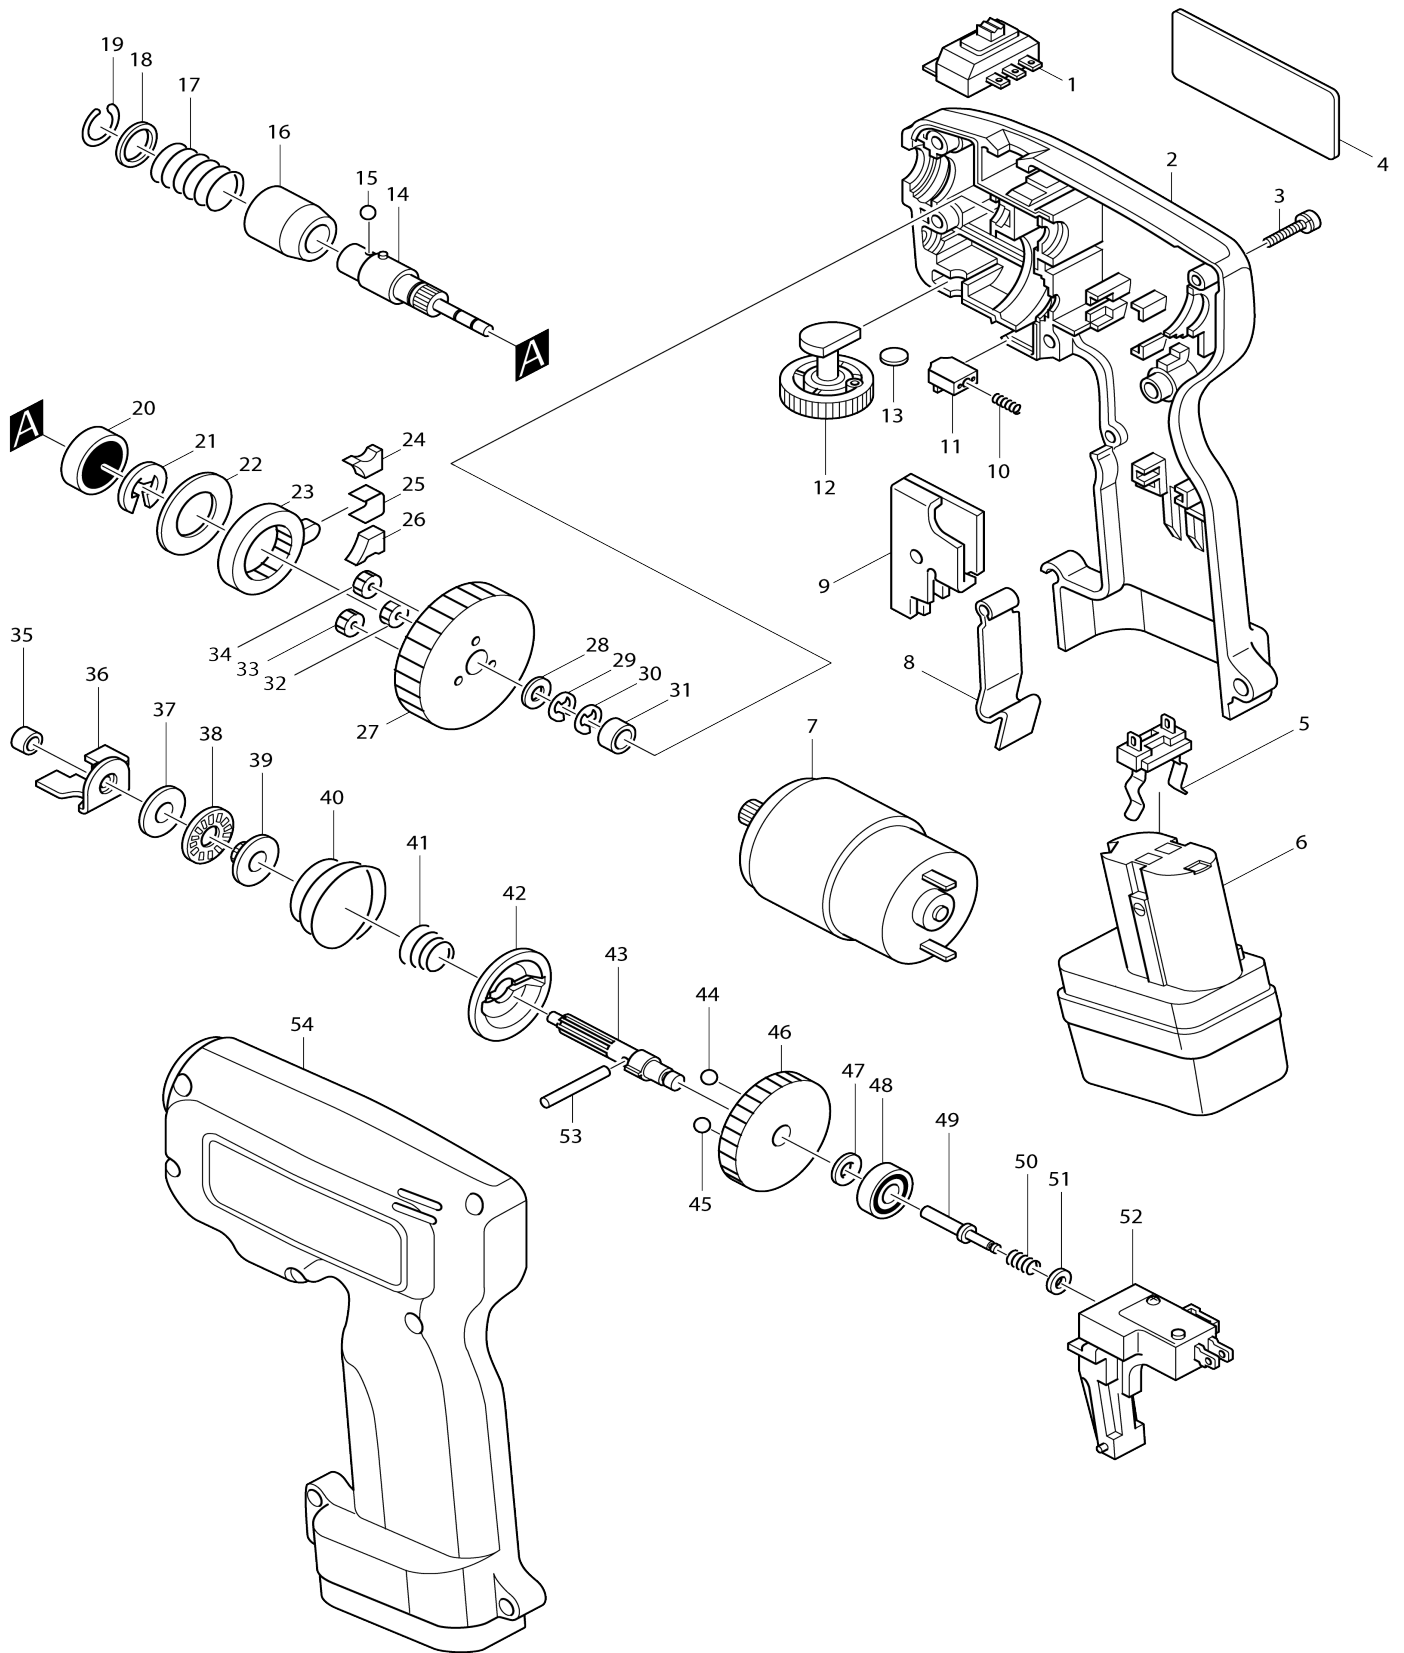

Model No.6795D CORDLESS SCREWDRIVER

Model No.6795D CORDLESS SCREWDRIVER

Item No.	Parts No.	Description	Interchangeability	Q'ty	New/Old	Note1	Note2
001	651889-5	SWITCH C3BC-BC		1			
002	182891-2	HOUSING SET		1			
D10		INC. 54					
003	911143-2	PAN HEAD SCREW M4X22		7			
004	858716-9	NAME PLATE 6795D		1			
005	643909-9	BATTERY HOLDER		1			
007	629580-3	DC MOTOR 9.6V		1			
C10	221882-9	SPUR GEAR 15		1			
008	343579-1	SET PLATE		1	*		
008-1	344798-2	SET PLATE	X	1			
009	631196-2	CONTROL CIRCUIT		1			
010	231453-4	COMPRESSION SPRING 2		1			
011	414515-5	STOPPER		1			
012	153219-1	SHIFTER PIN COMPLETE		1			
013	344058-2	PLATE		1			
014	152561-7	SPINDLE COMPLETE		1			
015	216001-0	STEEL BALL 3.5		1			
016	322620-3	SLEEVE		1			
017	233005-7	COMPRESSION SPRING 13		1			
018	267085-1	FLAT WASHER 12		1			
019	231951-8	RING SPRING 11		1			
020	211061-7	BALL BEARING 6000LLB		1			
021	961013-5	STOP RING E-7		1			
022	253794-8	FLAT WASHER 18		1			
023	226248-8	INTERNAL GEAR 48		1	*		
023-1	226379-3	INTERNAL GEAR 48	X	1			
024	421598-8	URETHANE BUSH		1			
025	344587-5	GEAR HOLDER		1			
026	421598-8	URETHANE BUSH		1			
027	153250-7	SPUR GEAR 93 COMPLETE		1	*		
027-1	153250-7	SPUR GEAR 93 COMPLETE	O	1			
028	253811-4	FLAT WASHER 5		1			
029	961011-9	STOP RING E-4		1			
030	961011-9	STOP RING E-4		1			
031	214017-9	PLANE BEARING 5		1			
032	226341-8	SPUR GEAR 15		1			
033	226341-8	SPUR GEAR 15		1			
034	226341-8	SPUR GEAR 15		1			
035	214019-5	PLANE BEARING 4		1			
036	164625-5	SLIDER		1			
037	253851-2	FLAT WASHER 8		1			
038	216401-4	THRUST NEEDLE CAGE 1023		1			
039	341902-4	DISC		1			
040	231980-1	COMPRESSION SPRING 18-29		1			
041	231981-9	COMPRESSION SPRING 10-14		1			
042	322231-4	RETAINER		1			
043	226258-5	SPUR GEAR 12		1			