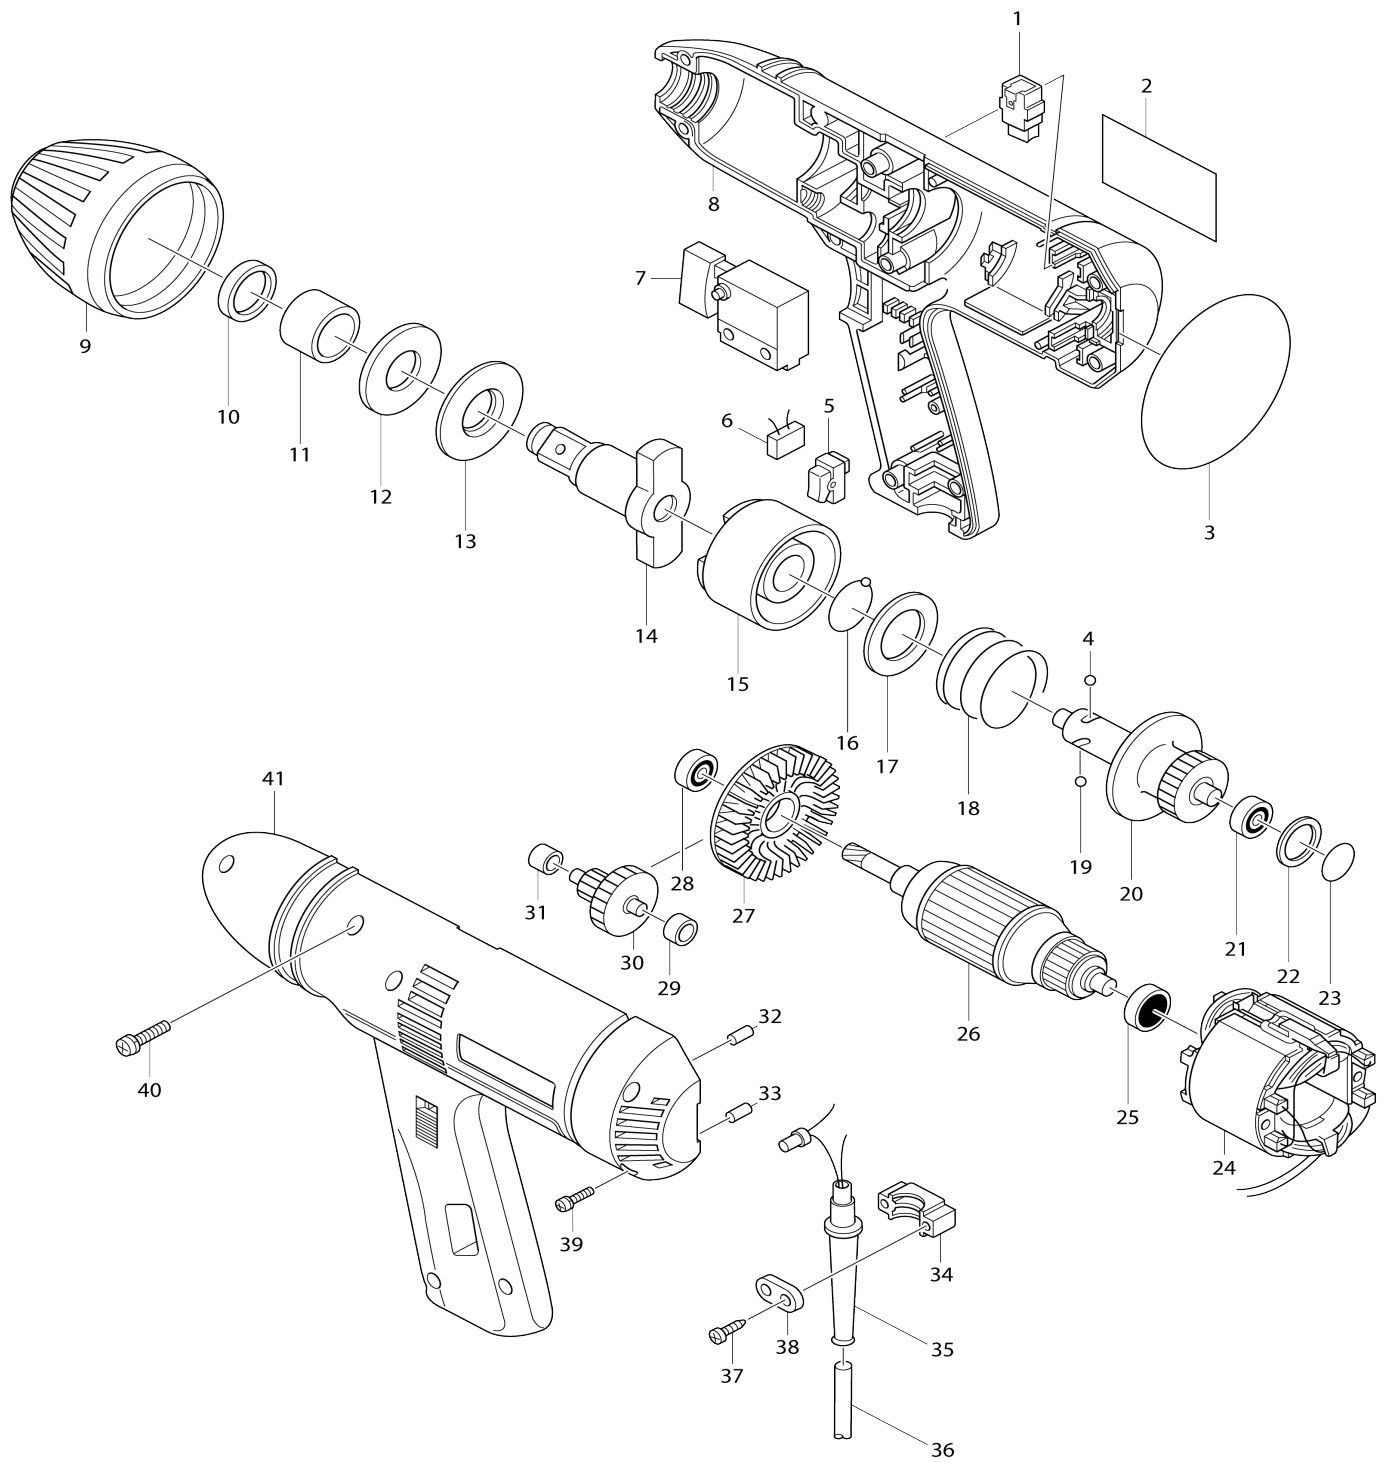

# Model No.6904VH IMPACT WRENCH

Model No.6904VH IMPACT WRENCH

Item No.	Parts No.	Description	Interchangability	Q'ty	New/Old	Note1	Note2
001A2	191950-1	CARBON BRUSH CB-415		1			
002	856971-7	NAME PLATE 6904VH		1			
003	213719-4	O RING 62		1			
004	216011-7	STEEL BALL 5.6		1			
005	651556-2	SWITCH VLX11		1			
006C_	645253-0	NOISE SUPPRESSOR		1			
007A_	651262-9	SWITCH SGEL106CV-2		1			
008	182444-7	HOUSING SET		1	*		
C10	414790-3	LEVER GUIDE		1	*		
C20	414789-8	SWITCH LEVER		1	*		
D10		INC. 32,33,41					
008-1	182729-1	HOUSING SET	S	1	*		
C10	414790-3	LEVER GUIDE		1	*		
C20	414789-8	SWITCH LEVER		1	*		
D10		INC. 32,33,41					
008-2	182811-6	HOUSING SET	X	1			
C10	414790-3	LEVER GUIDE		1			
C20	414789-8	SWITCH LEVER		1			
C30	421460-7	DUST COVER		1			
D10		INC. 32,33,41					
009	421382-1	BUMPER		1			
010	213257-6	OIL SEAL 18		1			
011	257623-7	SLEEVE 18		1			
012	261089-5	RUBBER WASHER 18		1			
013	267054-2	FLAT WASHER 18		1			
014	322275-4	ANVIL		1	*		
014-1	324255-6	ANVIL	<	1			
015	322459-4	HAMMER		1			
016	216008-6	STEEL BALL 4		25			
017	267088-5	FLAT WASHER 28		1			
018	233021-9	COMPRESSION SPRING 29		1	*		
018-1	233079-8	COMPRESSION SPRING 30	O	1			
019	216011-7	STEEL BALL 5.6		1			
020	153210-9	SPINDLE COMPLETE		1	*		
020-1	153210-9	SPINDLE COMPLETE	O	1	*		
020-2	153232-9	SPINDLE COMPLETE	S	1			
021	210007-0	BALL BEARING 608VV		1	*		
021-1	211051-0	BALL BEARING 609LLB	X	1			
022	253707-9	FLAT WASHER 16		1	*		
022-1	267106-9	FLAT WASHER 18	X	1			
023	213261-5	O RING 17		1	*		
023-1	213304-3	O RING 20	X	1			
024C_	633158-6	FIELD 220V		1			
025	211026-9	BALL BEARING 627LLB		1	*		
025-1	210025-8	BALL BEARING 627LLB	O	1			
026C_	511928-2	ARMATURE ASS'Y 220V		1			
D10		INC. 25,27,28					