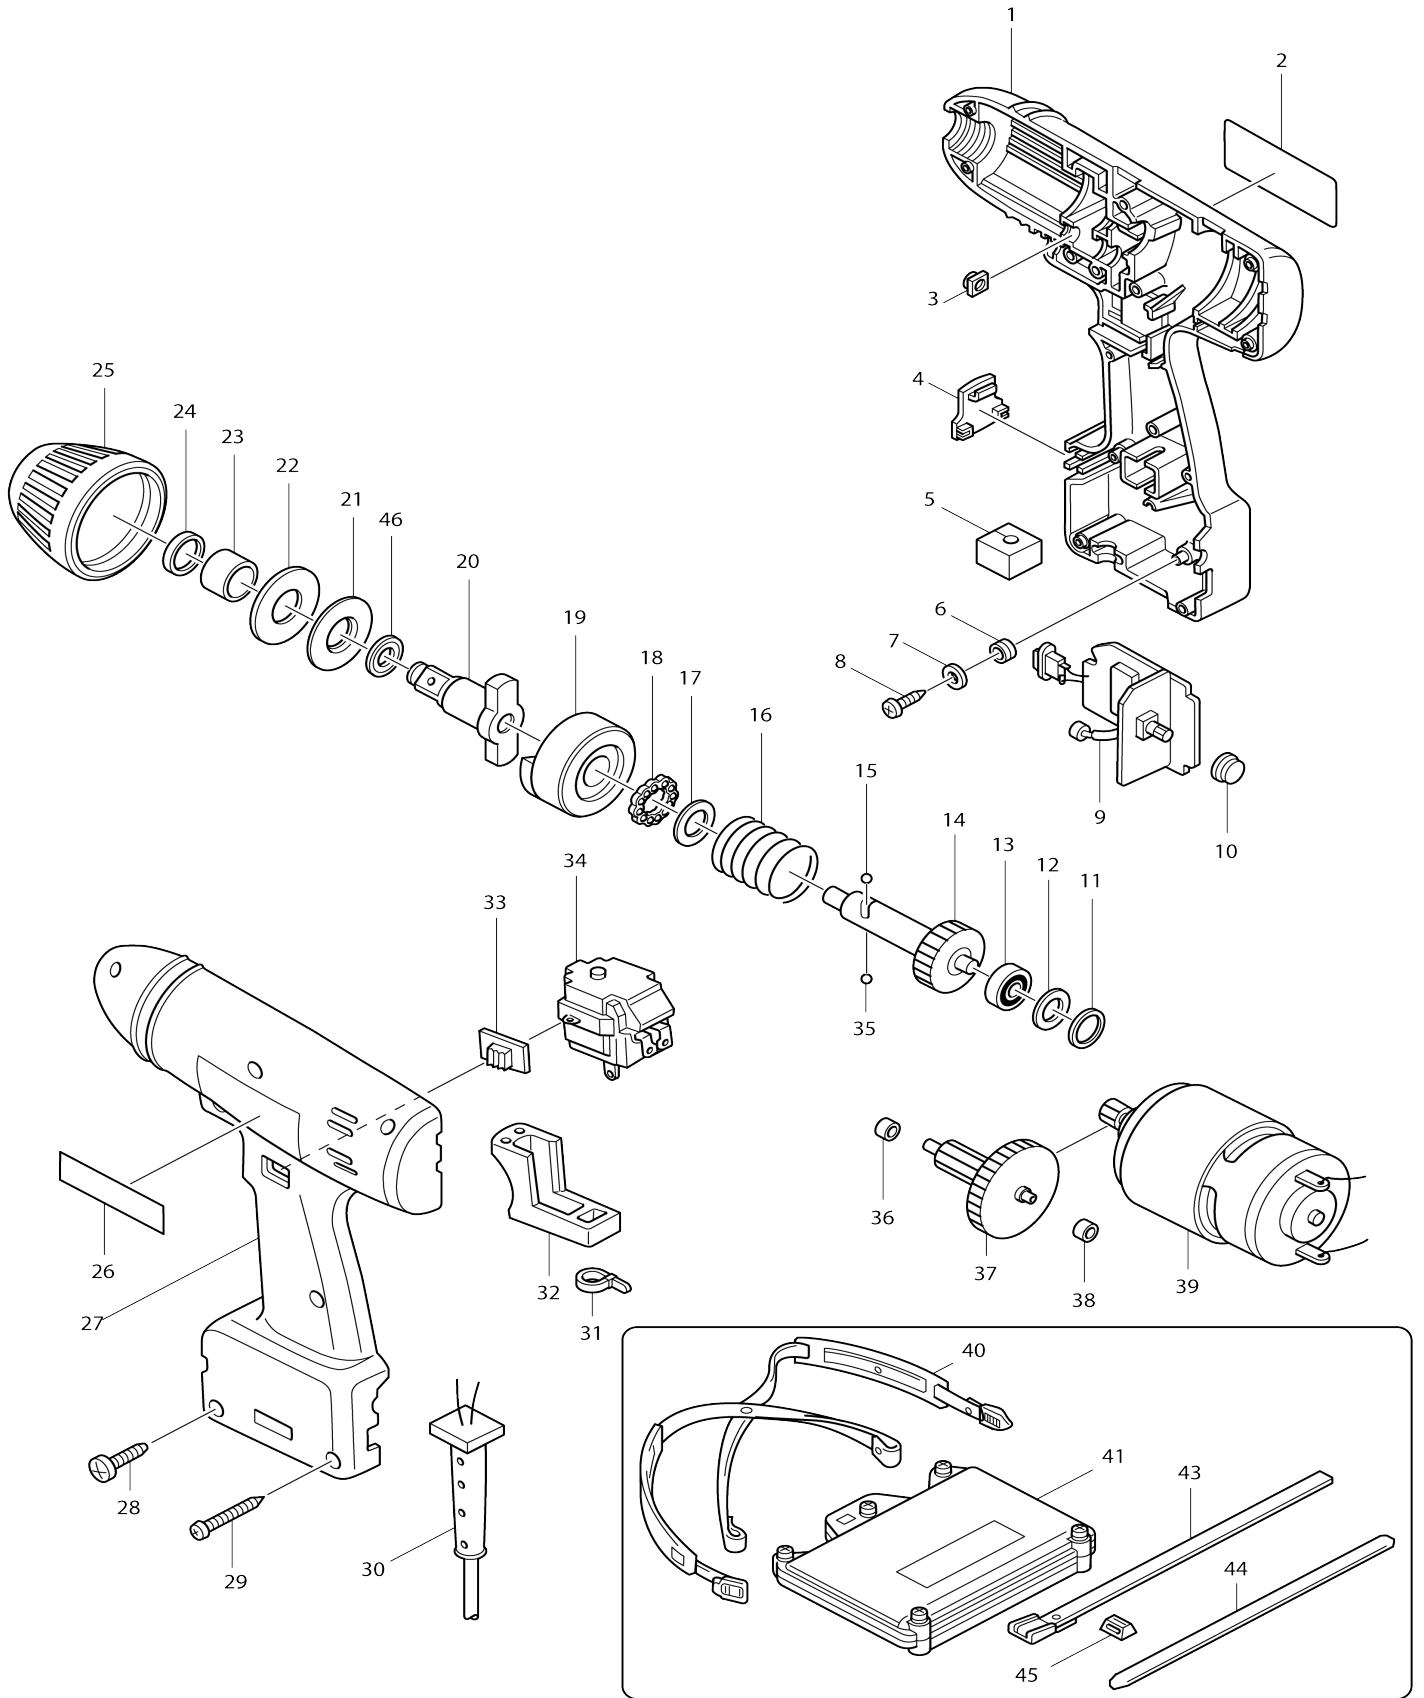

# Model No.6931D CORDLESS IMPACT WRENCH

Model No.6931D CORDLESS IMPACT WRENCH

Item No.	Parts No.	Description	Interchangability	Q'ty	New/Old	Note1	Note2
001	182611-4	HOUSING SET		1			
D10		INC. 27					
002	857634-8	NAME PLATE 6931D		1			
003	415390-2	PLUG A		1			
004	415392-8	PLUG C		1			
005	443094-6	CONDENSER COVER		1			
006	262527-0	RUBBER RING 5		3			
007	253821-1	FLAT WASHER 3		3			
008	266007-8	TAPPING SCREW BIND PT 3X10		3			
009	631168-7	CONTROL CIRCUIT		1			
010	415391-0	PLUG B		1			
011	213261-5	O RING 17		1			
012	253707-9	FLAT WASHER 16		1			
013	210007-0	BALL BEARING 608VV		1			
014	153185-2	SPINDLE COMPLETE		1			
015	216011-7	STEEL BALL 5.6		1			
016	231472-0	COMPRESSION SPRING 20		1			
017	216203-8	WASHER 1528		1			
018	211229-5	THRUST BALL BEARING 1528		1			
019	322253-4	HAMMER		1			
020	322275-4	ANVIL		1	*		
020-1	324255-6	ANVIL	<	1			
021	267054-2	FLAT WASHER 18		1			
022	261079-8	RUBBER WASHER 18		1			
023	257623-7	SLEEVE 18		1			
024	213257-6	OIL SEAL 18		1			
025	421355-4	BUMPER		1			
026	819001-5	MAKITA LABEL		1			
027	182611-4	HOUSING SET		1			
D10		INC. 1					
028	265925-7	TAPPING SCREW BT4X20		9			
029	265876-4	TAPPING SCREW BT 4X40		1			
030	661992-4	POWER SUPPLY CORD 1.25-2-1.3		1	*		
030-1	661992-4	POWER SUPPLY CORD 1.25-2-1.3	X	1			
031	687010-0	BAND		1			
032	415671-4	SWITCH LEVER		1			
033	414740-8	LEVER		1			
034	651909-5	SWITCH C3KE		1			
035	216011-7	STEEL BALL 5.6		1			
036	214012-9	PLANE BEARING 6		1			
037	226089-2	GEAR COMPLETE 13-38		1			
038	214017-9	PLANE BEARING 5		1			
039	629591-8	DC MOTOR 14.4V		1			
C10	221975-2	SPUR GEAR 11		1			
040	163318-1	SHOULDER STRAP		1			
041B_	192348-5	BATTERY 1402 SET		1	*		
C10	182667-7	BATTERY CASE SET		1	*		