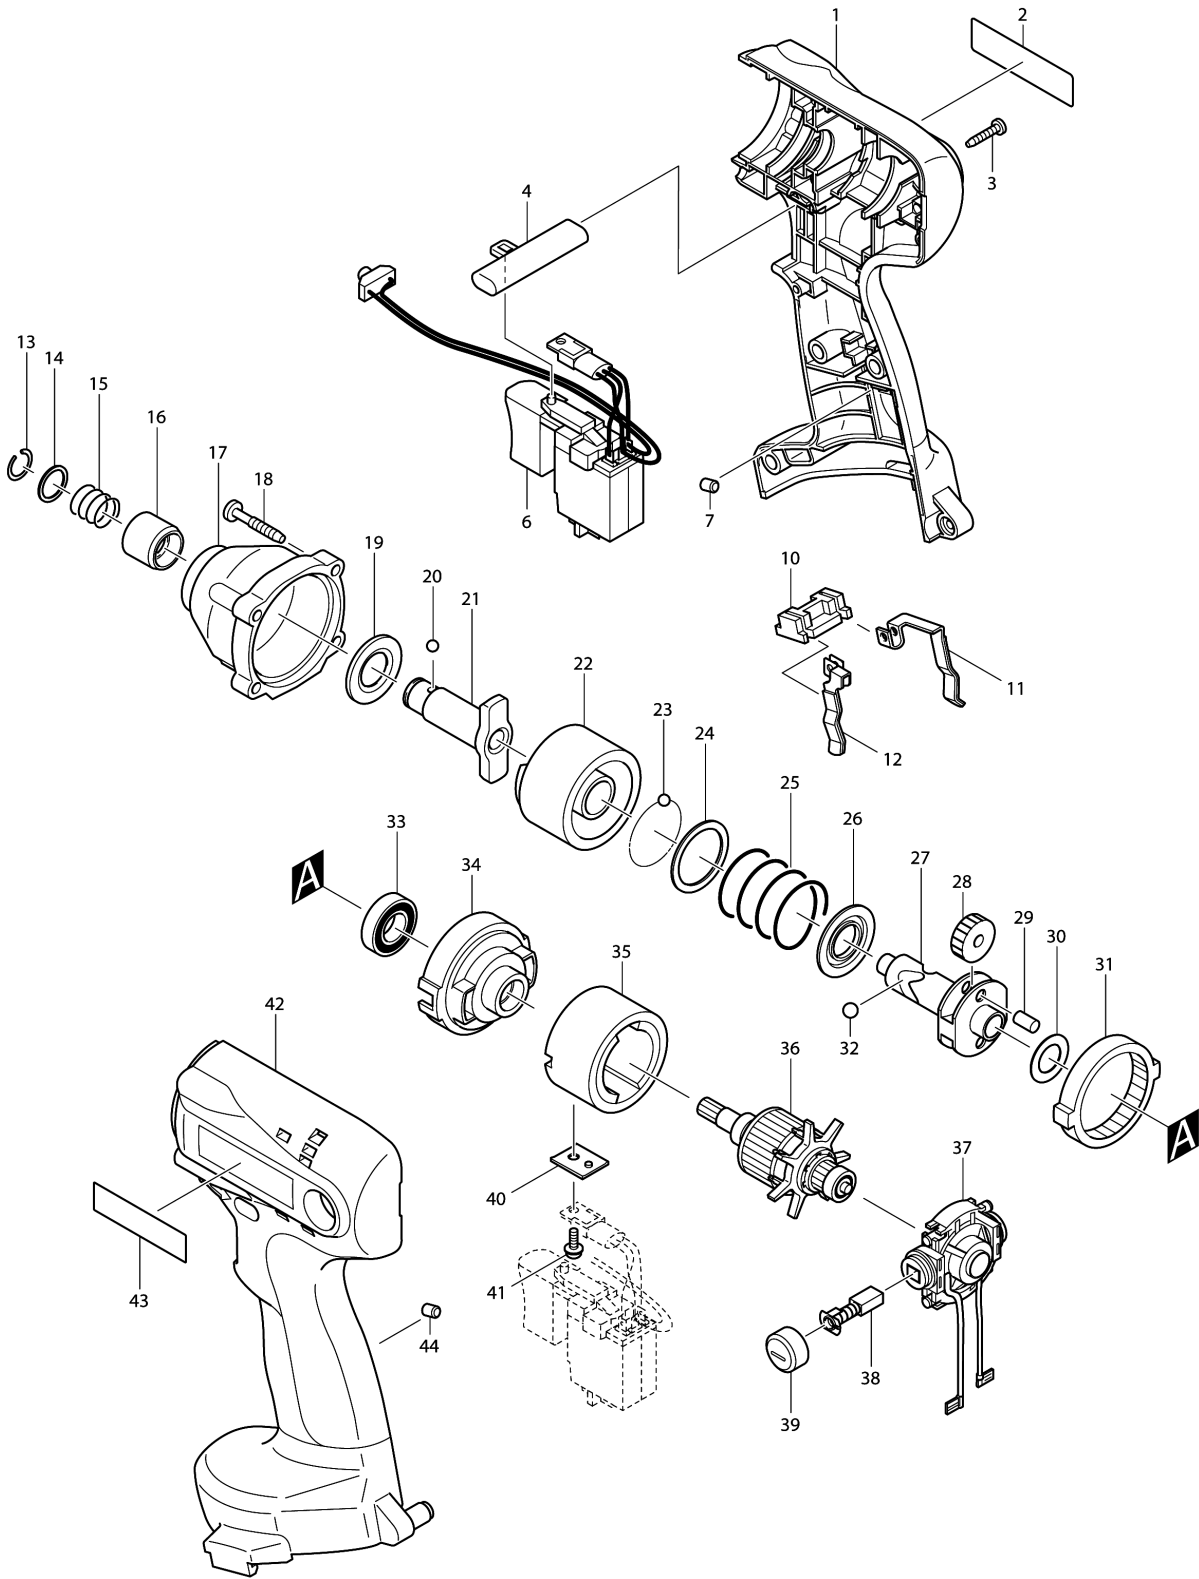

Model No.6932FD CORDLESS IMPACT DRIVER

Model No.6932FD CORDLESS IMPACT DRIVER

Item	Parts No.	Description	I/C	Qty	New/Old	Opt. 1	Opt. 2	Note
001	183682-4	HOUSING SET		1	*			
D10		INC. 7,42-44			*			
001-1	183682-4	HOUSING SET	O	1				
D10		INC.7,42,44						
002	850734-3	NAME PLATE 6932FD		1				
003	266130-9	TAPPING SCREW BIND PT 3X16		8				
004	416079-5	F/R CHANGE LEVER		1				
006	638288-8	SWITCH UNIT		1	*			
006-1	638288-8	SWITCH UNIT	O	1				
007	263024-9	RUBBER PIN 4		1				
010	687085-9	HOLDER		1				
011	654168-0	SPRING TERMINAL (+)		1				
012	654169-8	SPRING TERMINAL (-)		1				
013	231951-8	RING SPRING 11		1				
014	267085-1	FLAT WASHER 12		1				
015	233005-7	COMPRESSION SPRING 13		1				
016	324420-7	SLEEVE		1				
017	151947-2	HAMMMER CASE COMPLETE		1	*			
017-1	151947-2	HAMMMER CASE COMPLETE	<	1	*			
017-2	153778-5	HAMMER CASE COMPLETE	O	1				
018	265999-8	TAPPING SCREW 4X25		4				
019	261108-7	NYLON WASHER 14		1				
020	216001-0	STEEL BALL 3.5		2	*			
020-1	216040-0	STEEL BALL 3.5	O	2				
021	324013-0	ANVIL M		1				
022	323996-1	HAMMER		1	*			
022-1	324404-5	HAMMER	S	1				
023	216001-0	STEEL BALL 3.5		24	*			
023-1	216040-0	STEEL BALL 3.5	O	24				
024	267175-0	FLAT WASHER 24		1				
025	233381-9	COMPRESSION SPRING 25		1				
026	267766-7	CUP WASHER 14		1				
027	324220-5	SPINDLE		1				
028	226336-1	SPUR GEAR 22		2	*			
028-1	227362-3	SPUR GEAR 22	<	2				
029	256253-1	PIN 5		2				
030	267212-0	FLAT WASHER 12		1				
031	227001-5	INTERNAL GEAR 51		1				
032	216011-7	STEEL BALL 5.6		2	*			
032-1	216041-8	STEEL BALL 5.6	O	2				
033	211140-1	BALL BEARING 6901LLB		1	*			
033-1	211150-8	BALL BEARING 6901ZZ	O	1				
034	417269-3	INTERNAL GEAR CASE		1				
035	632964-6	YOKE UNIT		1				
036	619132-8	ARMATURE		1	*			