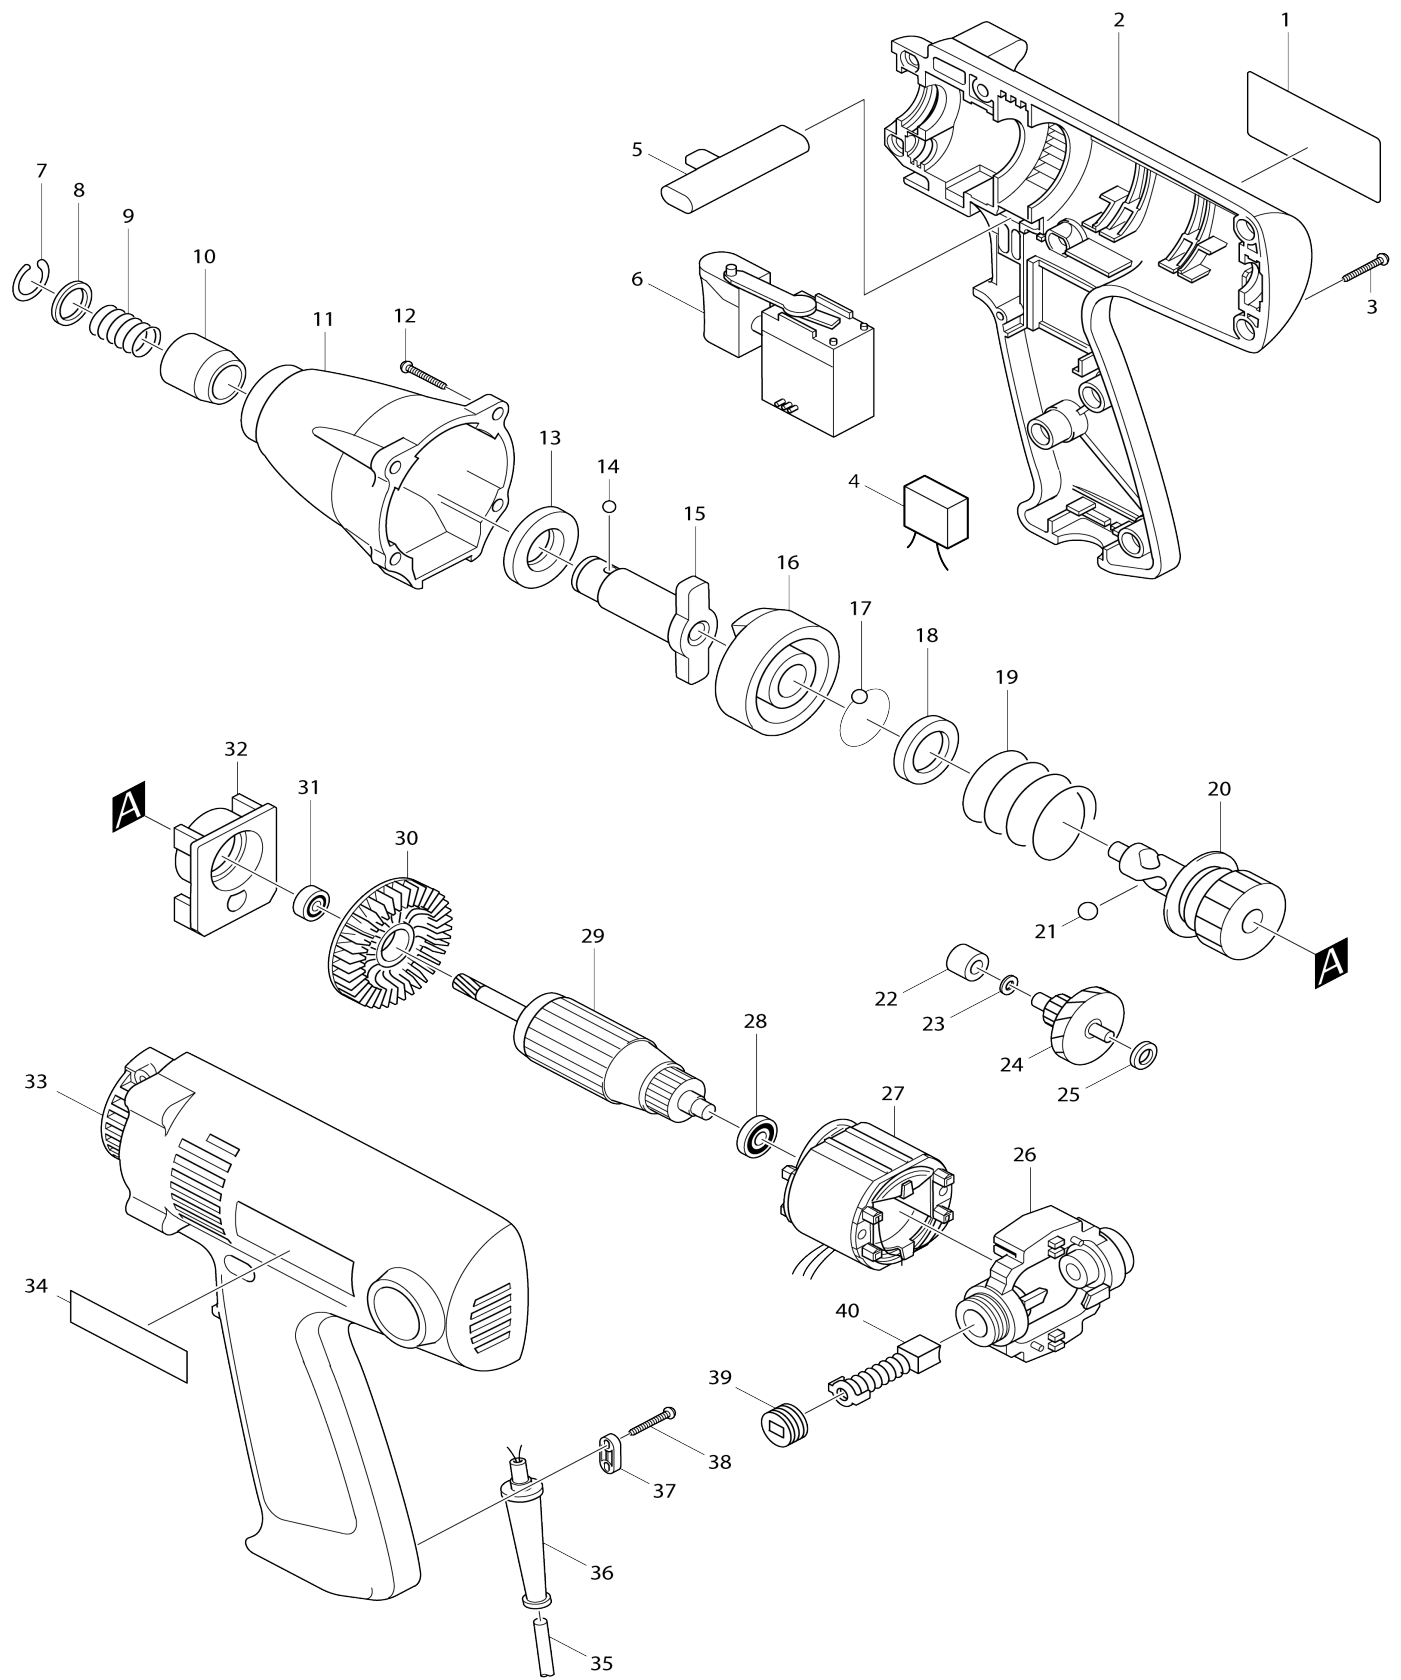

Model No.6951 IMPACT DRIVER

Model No.6951 IMPACT DRIVER

Item No.	Parts No.	Description	Interchangability	Q'ty	New/Old	Note1	Note2
001	859465-1	NAME PLATE 6951		1			
002	182995-0	HOUSING SET		1			
D10		INC. 33,34					
003	265995-6	TAPPING SCREW 4X18		9			
005	416522-4	CHANGE LEVER		1			
006	651965-5	SWITCH C3MA		1	*		
006-1	651965-5	SWITCH C3MA	O	1	*		
006-2	651965-5	SWITCH C3MA	O	1			
007	231951-8	RING SPRING 11		1			
008	267085-1	FLAT WASHER 12		1			
009	233005-7	COMPRESSION SPRING 13		1			
010	322434-0	SLEEVE		1	*		
010-1	324420-7	SLEEVE	O	1			
011	152583-7	HAMMER CASE COMPLETE		1			
012	265995-6	TAPPING SCREW 4X18		4			
013	261099-2	NYLON WASHER 14		1			
014	216001-0	STEEL BALL 3.5		2			
015A_	322754-2	ANVIL		1	*		
015A1	324267-9	ANVIL M	<	1			
016	322793-2	HAMMER		1			
017	216001-0	STEEL BALL 3.5		24			
018	267126-3	FLAT WASHER 22		1			
019	233111-8	COMPRESSION SPRING 24		1			
020	153230-3	SPINDLE COMPLETE		1			
021	216011-7	STEEL BALL 5.6		2			
022	214034-9	PLANE BEARING 5		1			
023	253811-4	FLAT WASHER 5		1			
024	226815-9	GEAR COMPLETE 9-34		1			
025	267099-0	FLAT WASHER 4		1			
026	152582-9	HOLDER ARM COMPLETE		1			
027C_	639700-1	FIELD 220V		1			
028	211023-5	BALL BEARING 607LB		1			
029B_	517528-6	ARMATURE ASS'Y 220V		1			
D10		INC. 28,30,31					
030	240014-9	FAN 40		1			
031	210005-4	BALL BEARING 608DDW		1			
032	152465-3	BEARING CASE COMPLETE		1			
033	182995-0	HOUSING SET		1			
D10		INC. 2,34					
034	819063-3	MAKITA LABEL		1			
035E_	665865-3	POWER SUPPLY CORD 1.0-2-2.5		1			
036B_	682516-3	CORD GUARD 9.3-85		1	*		
036B1	682504-0	CORD GUARD 10-85	O	1			
037A_	687063-9	CORD CLAMP		1	*		
037A1	687052-4	STRAIN RELIEF	X	1			
038	265995-6	TAPPING SCREW 4X18		2			
039	643928-5	BRUSH HOLDER CAP		2			