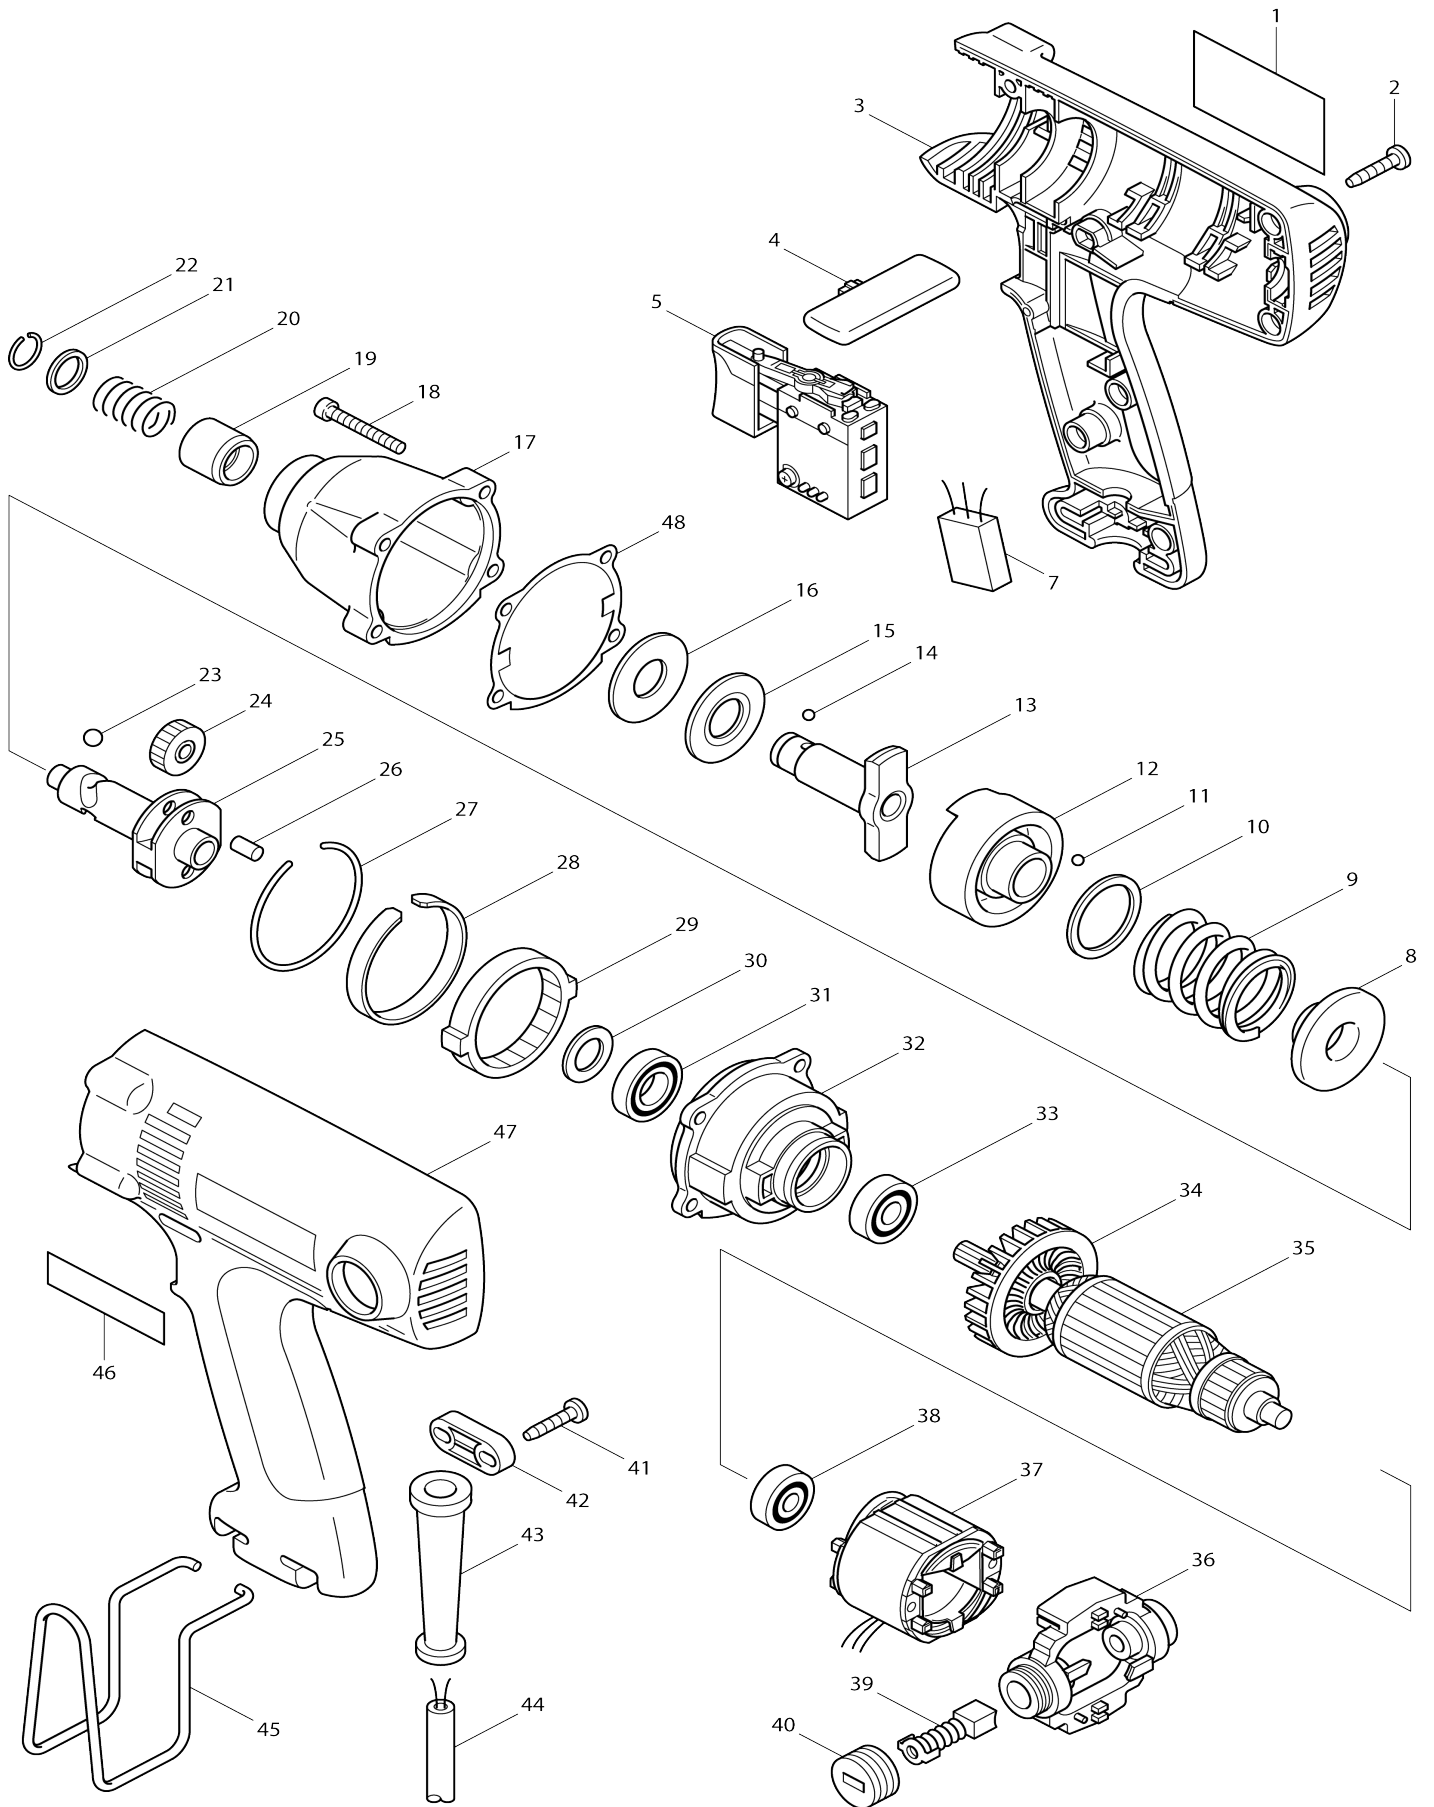

Model No.6952 IMPACT DRIVER

Model No.6952 IMPACT DRIVER

Item No.	Parts No.	Description	Interchangability	Q'ty	New/Old	Note1	Note2
001	850841-2	NAME PLATE 6952		1			
002	265995-6	TAPPING SCREW 4X18		7			
003	183394-9	HOUSING SET		1			
C10	263002-9	RUBBER PIN 4		2			
D10		INC. 46,47					
004	417553-6	F/R CHANGE LEVER		1			
005	650505-6	SWITCH C3MA-D		1			
006	685722-9	SPONGE		1			
007	645253-0	NOISE SUPPRESSOR		1			
008	267759-4	CUP WASHER 14		1			
009	233310-2	COMPRESSION SPRING 25		1			
010	267175-0	FLAT WASHER 24		1			
011	216001-0	STEEL BALL 3.5		25			
012	324145-3	HAMMER		1			
013	324177-0	ANVIL M		1			
014	216001-0	STEEL BALL 3.5		2			
015	267226-9	FLAT WASHER 14		1			
016	261119-2	RUBBER WASHER 14		1			
017	152828-3	HAMMER CASE COMPLETE		1			
C10	213179-0	OIL SEAL 14		1			
C20	257709-7	SLEEVE 14		1			
018	266295-7	HEX. SOCKET HEAD BOLT M4X30		4			
019-1	324420-7	SLEEVE		1			
020	233005-7	COMPRESSION SPRING 13		1			
021	267085-1	FLAT WASHER 12		1			
022	231951-8	RING SPRING 11		1			
023	216011-7	STEEL BALL 5.6		2			
024	226336-1	SPUR GEAR 22		2	*		
024-1	227362-3	SPUR GEAR 22	<	2			
025	324090-2	SPINDLE		1			
026	268070-7	PIN 5		2	*		
026-1	256253-1	PIN 5	O	2			
027	233910-8	RING SPRING 43		1			
028	344991-8	C-SLEEVE 45		1			
029	227001-5	INTERNAL GEAR 51		1			
030	267212-0	FLAT WASHER 12		1			
031	211140-1	BALL BEARING 6901LLB		1			
032	317428-8	INTERNAL GEAR CASE		1			
033	210024-0	BALL BEARING 608LLU		1			
034	240046-6	FAN 46		1			
035	517544-8	ARMATURE ASS'Y 230-240V		1			
D10		INC. 33,34,38					
036	152990-4	HOLDER ARM COMPLETE		1			
C10	643981-1	BRUSH HOLDER 6X9		2			
037	635034-0	FIELD 230-240V		1			
038	211021-9	BALL BEARING 607LLB		1			
039	191940-4	CARBON BRUSH CB-411		1	*		