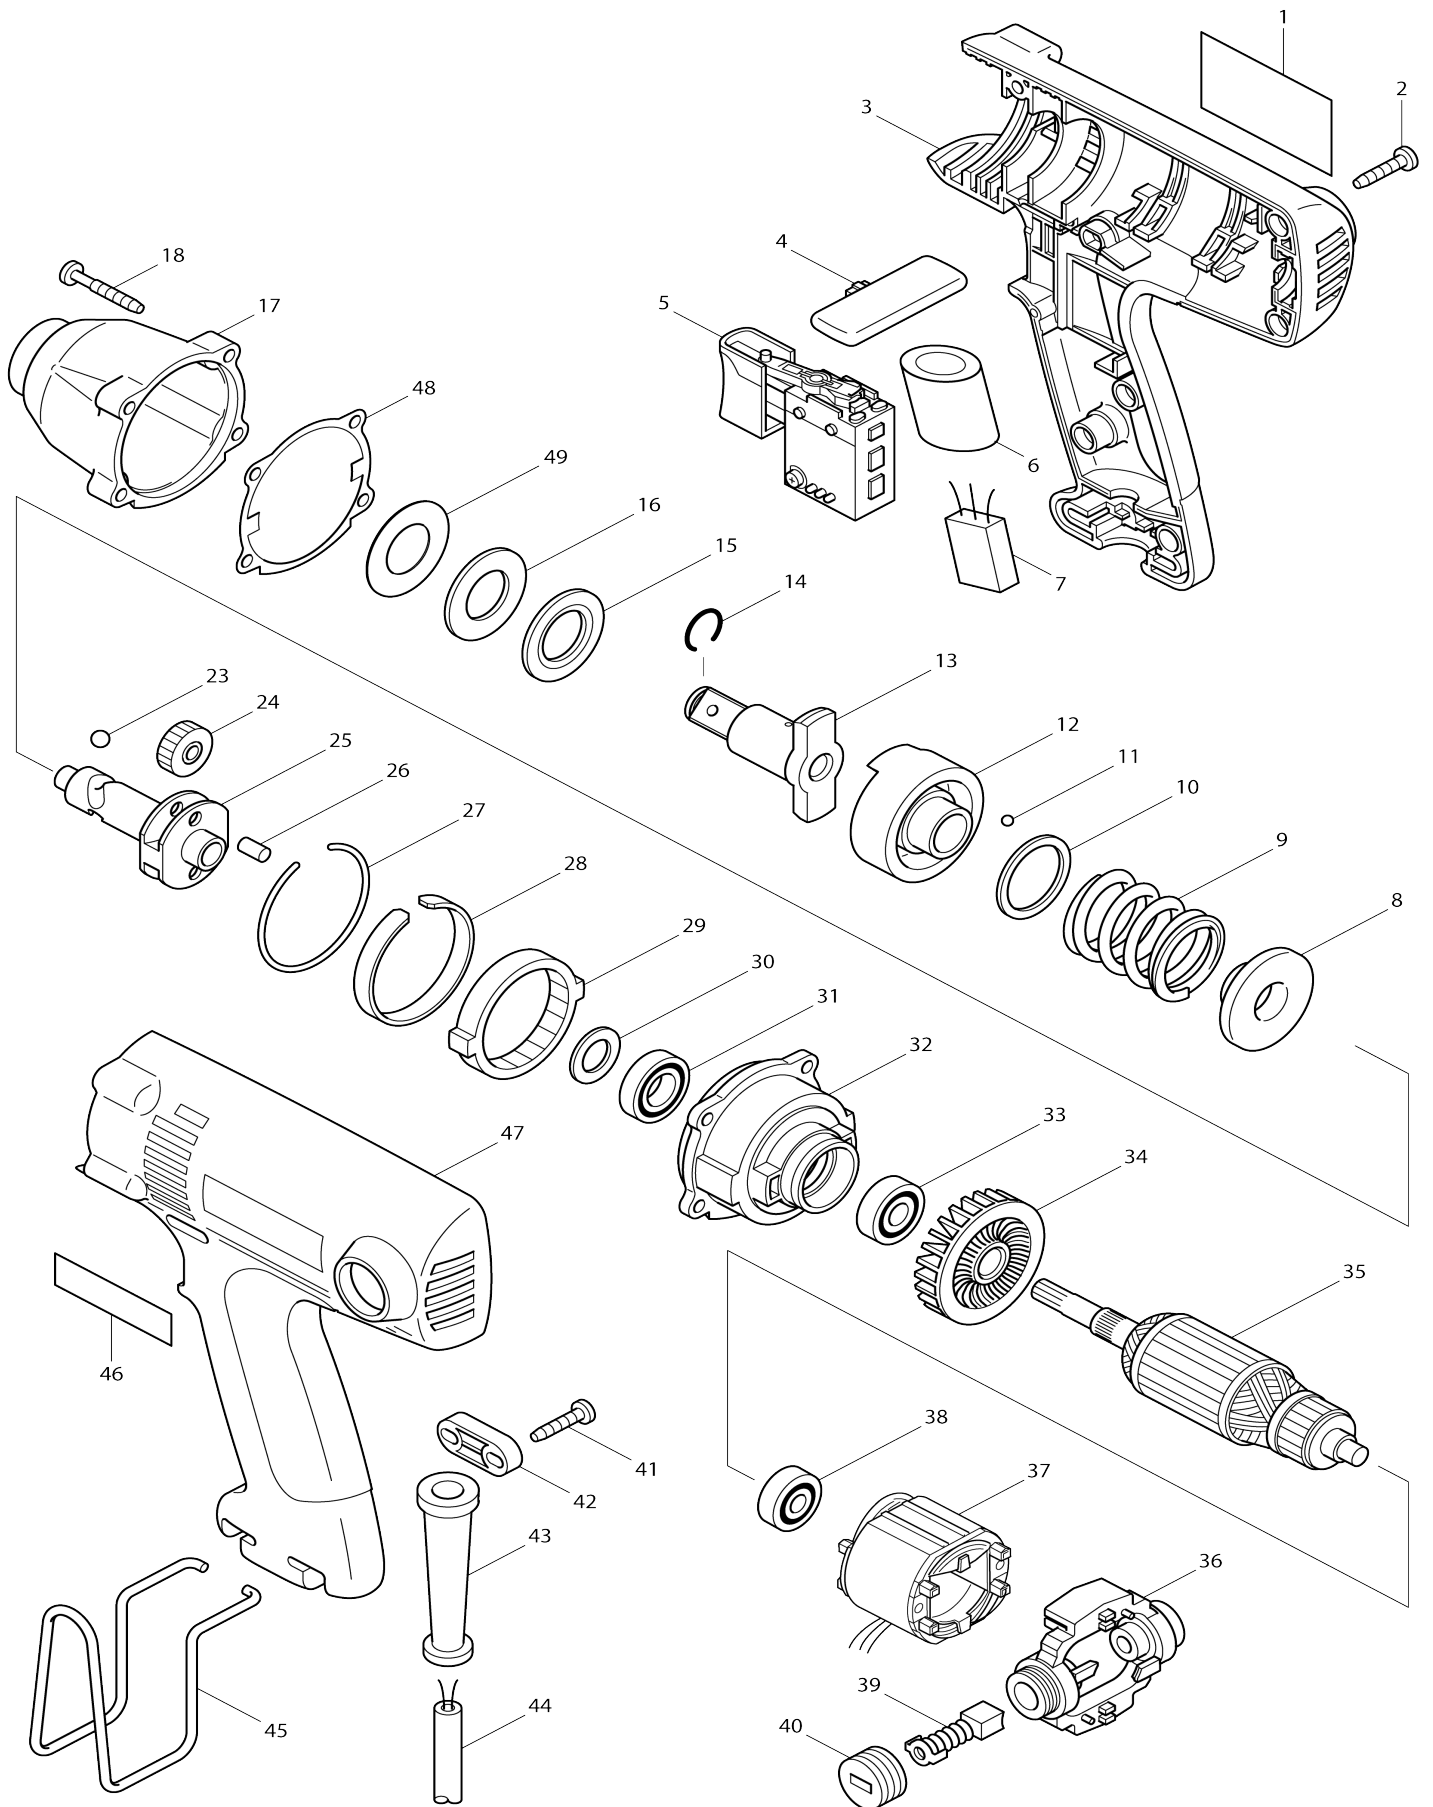

Model No.6953 IMPACT WRENCH

Model No.6953 IMPACT WRENCH

Item No.	Parts No.	Description	Interchangability	Q'ty	New/Old	Note1	Note2
001	853010-4	NAME PLATE 6953		1			
002	265995-6	TAPPING SCREW 4X18		7			
003	183394-9	HOUSING SET		1			
C10	263002-9	RUBBER PIN 4		2			
D10		INC. 46,47					
004	417553-6	F/R CHANGE LEVER		1			
005	650523-4	SWITCH C3MA-DB		1			
006	685722-9	SPONGE		1			
007	645253-0	NOISE SUPPRESSOR		1			
008	267759-4	CUP WASHER 14		1			
009	233335-6	COMPRESSION SPRING 25		1			
010	267175-0	FLAT WASHER 24		1			
011	216001-0	STEEL BALL 3.5		25			
012	324174-6	HAMMER		1			
013	324176-2	ANVIL		1			
014	231907-1	RING SPRING 10		1			
015	267227-7	FLAT WASHER 18		1			
016	261120-7	RUBBER WASHER 18		1			
017	152827-5	HAMMER CASE COMPLETE		1			
C10	213257-6	OIL SEAL 18		1			
C20	257714-4	SLEEVE 18		1			
018	922156-8	HEX. SOCKET HEAD BOLT M4X30		4	*		
018-1	266295-7	HEX. SOCKET HEAD BOLT M4X30	<	4			
023	216011-7	STEEL BALL 5.6		2			
024	227027-7	SPUR GEAR 22		2	*		
024-1	227233-4	SPUR GEAR 22	<	2			
025	324090-2	SPINDLE		1			
026	268070-7	PIN 5		2	*		
026-1	256253-1	PIN 5	O	2			
027	233910-8	RING SPRING 43		1			
028	344991-8	C-SLEEVE 45		1			
029	227001-5	INTERNAL GEAR 51		1			
030	267212-0	FLAT WASHER 12		1			
031	211140-1	BALL BEARING 6901LLB		1			
032	317428-8	INTERNAL GEAR CASE		1			
033	210024-0	BALL BEARING 608LLU		1			
034	240046-6	FAN 46		1			
035	517554-5	ARMATURE ASS'Y 230-240V		1			
D10		INC. 33,34,38					
036	152990-4	HOLDER ARM COMPLETE		1			
C10	643981-1	BRUSH HOLDER 6X9		2			
037	635049-7	FIELD 230-240V		1			
038	211021-9	BALL BEARING 607LLB		1			
039	191940-4	CARBON BRUSH CB-411		1	*		
039-1	195010-1	CARBON BRUSH SET CB-411	O	1			
040	643928-5	BRUSH HOLDER CAP		2			
041	265995-6	TAPPING SCREW 4X18		2			