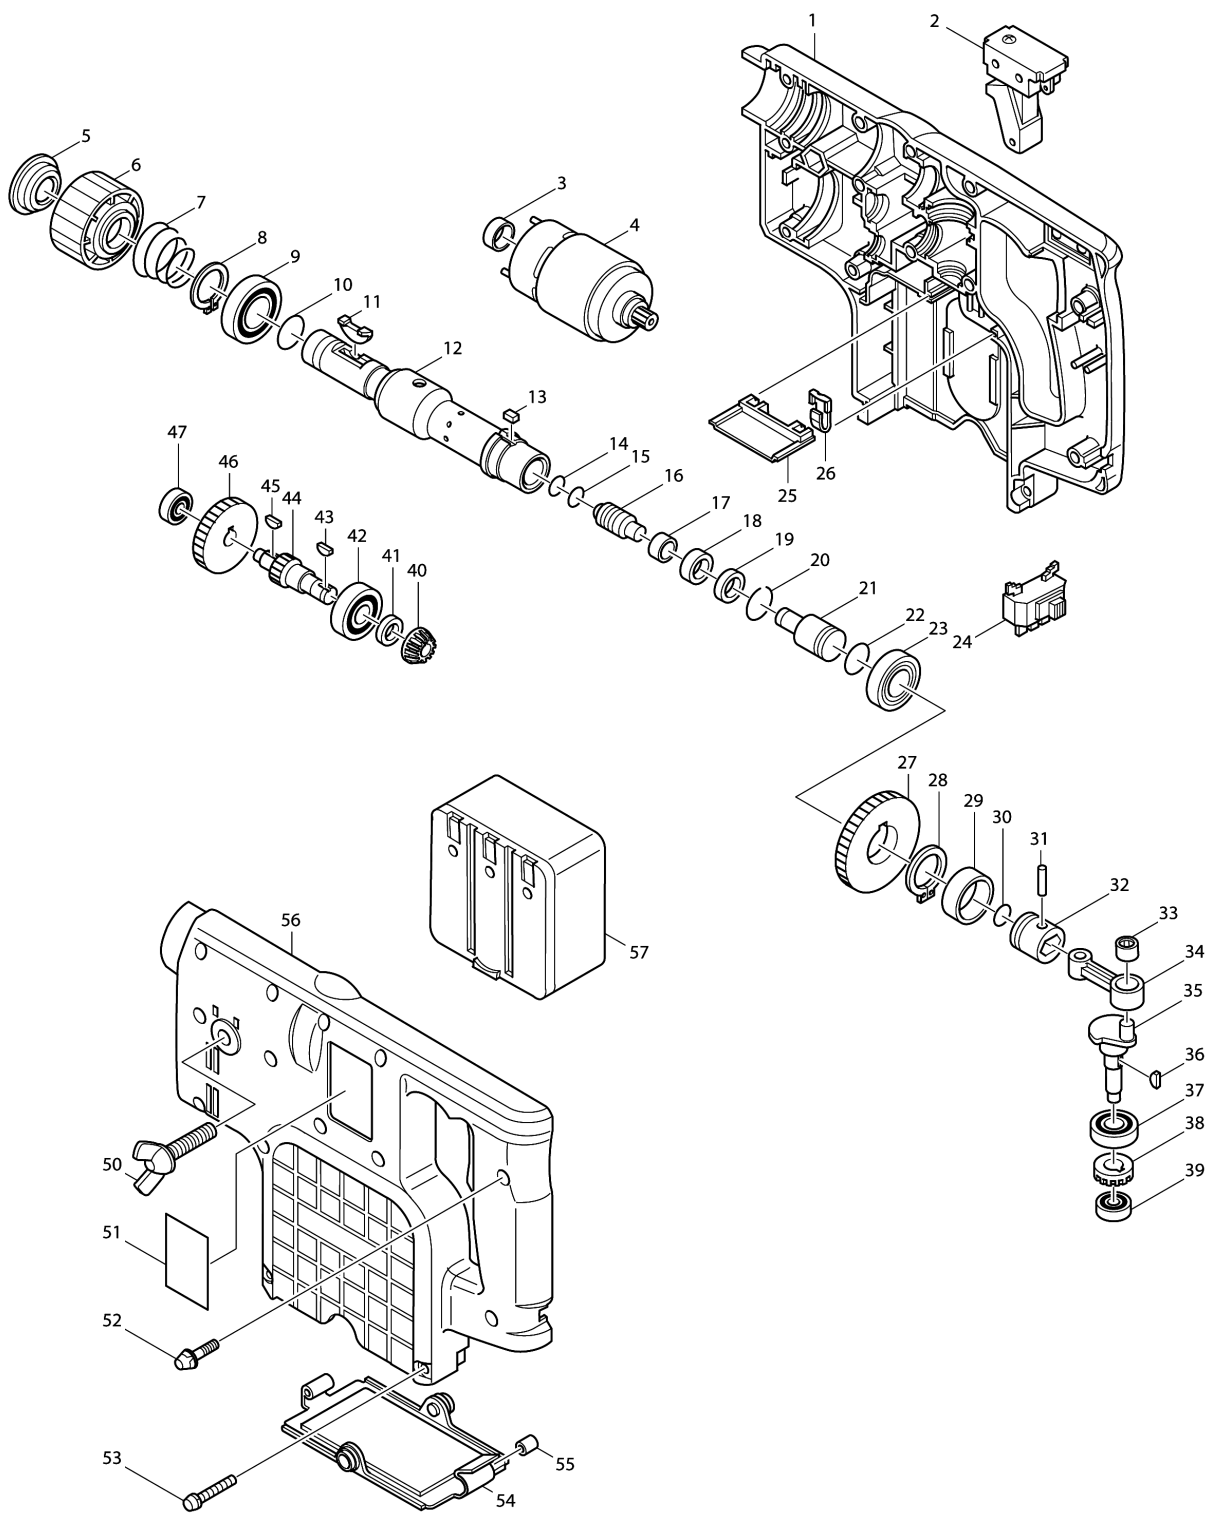

Model No.8015D CORDLESS ROTARY HAMMER

Model No.8015D CORDLESS ROTARY HAMMER

Item	Parts No.	Description	I/C	Qty	New/Old	Opt. 1	Opt. 2	Note
001-1	182488-7	HOUSING SET		1				
D10		INC. 56-1						
002	531052-5	SWITCH ASS'Y C3BE-AJ-1		1				
003	286225-2	CAP 17		1				
004	629571-4	DC MOTOR 10.8V		1				
C10	213027-3	OIL SEAL 7		1				
C20	221975-2	SPUR GEAR 11		1				
005	286220-2	CAP 34		1				
006-1	414483-2	CHANGE RING		1				
007	231937-2	CONICAL COMPR. SPRING 21-29		1				
008	961060-6	RETAINING RING S-20		1				
009	211323-3	BALL BEARING 6904LLU		1				
010	213064-7	O RING 10		1				
011-2	322310-8	KEY 4		2				
012	322184-7	CYLINDER LINER 20		1				
013	254201-4	KEY 4		1				
014	213063-9	O RING 10		1				
015	213063-9	O RING 10		1				
016	321913-5	IMPACT BOLT		1				
017	262038-5	RUBBER RING 17		1				
018	322214-4	IDLER		1				
019	257152-0	RING 13.5		1				
020	231944-5	RING SPRING 18		1				
021	321911-9	STRIKER		1				
022	213214-4	O RING 16		1				
023	213418-8	OIL SEAL 28		1				
024	531054-1	SWITCH ASS'Y C3BC		1				
025	414164-8	PLATE		1				
026	654083-8	SPRING TERMINAL		2				
027	221976-0	SPUR GEAR 53		1				
028	961105-0	RETAINING RING S-25		1				
029	214355-9	PLANE BEARING 25		1				
030	213214-4	O RING 16		1				
031	256123-4	PIN 5		1				
032	321483-4	PISTON		1				
033	212005-0	NEEDLE BEARING 810		1				
034	321489-2	ROD		1				
035	322183-9	CRANK SHAFT		1				
036	254031-3	WOODRUFF KEY 3		1				
037	211204-1	BALL BEARING 6002		1				
038	221383-7	STRAIGHT BEVEL GEAR 21		1				
039	211019-6	BALL BEARING 626		1				
040	221383-7	STRAIGHT BEVEL GEAR 21		1				
041	257151-2	RING 10		1				
042	211064-1	BALL BEARING 6000		1				