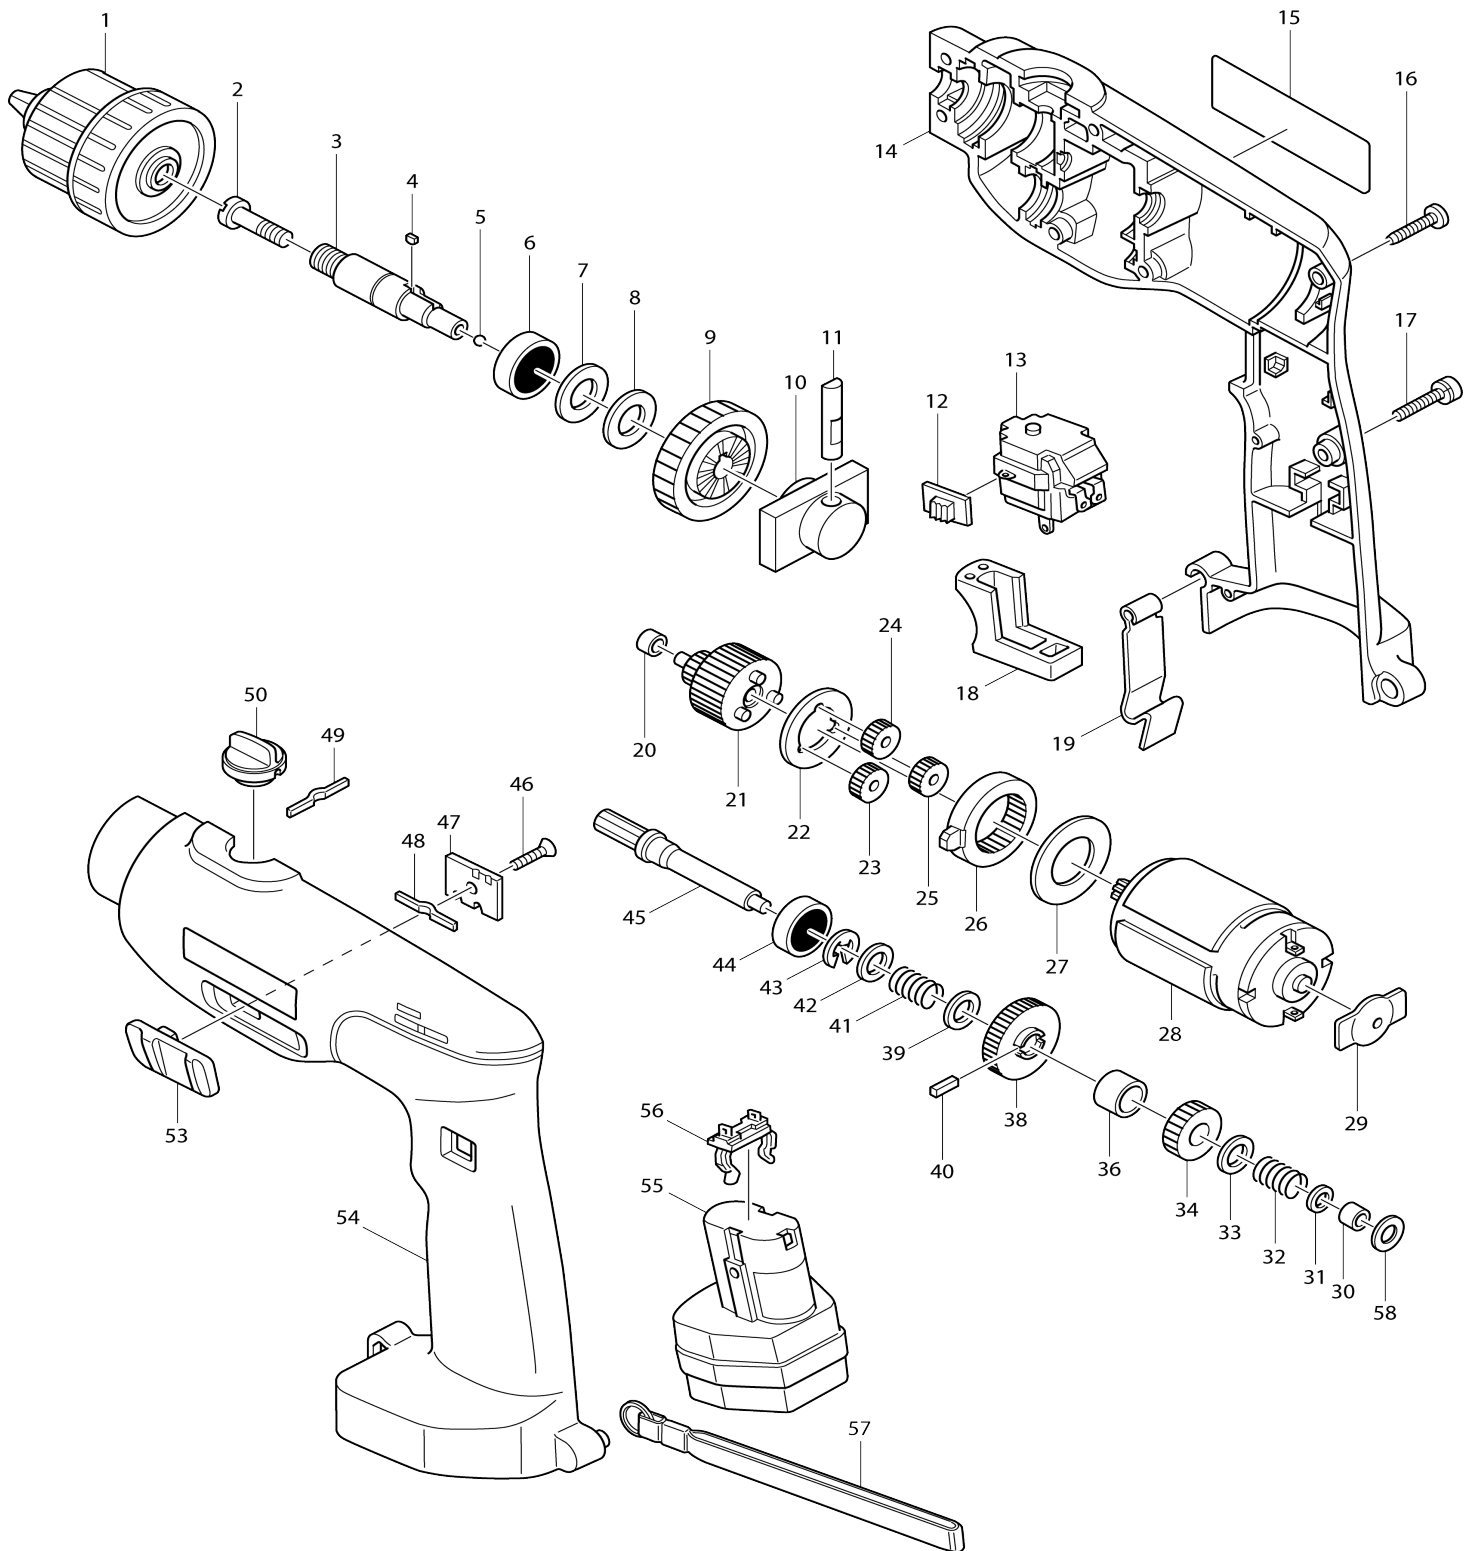

# Model No.8411D CORDLESS HAMMER DRILL 10MM

Model No.8411D CORDLESS HAMMER DRILL 10MM

Item No.	Parts No.	Description	Interchangability	Q'ty	New/Old	Note1	Note2
001B_	192559-2	Keyless drill chuck set 10		1			
002A_	251457-0	- PAN HEAD SCREW M5X20		1			
003	322541-9	Spindle		1			
004	254011-9	WOODRUFF KEY 4		1			
005	216002-8	STEEL BALL 4.8		1			
006	211129-9	BALL BEARING 6201DDW		1			
007	253071-8	FLAT WASHER 12		1			
008	253071-8	FLAT WASHER 12		1			
009	226255-1	Spur gear 55		1			
010	153215-9	Cam complete		1			
011	321111-1	SHIFTER PIN		1			
012	414740-8	LEVER		1			
013	651909-5	SWITCH C3KE		1	*		
013-1	650500-6	SWITCH	O	1			
014-1	182822-1	Housing set (blue)		1			
D10		INC. 54					
015A_	858031-1	Name plate 8411D		1			
016A_	266121-0	TAPPING SCREW FLANGE PF 4X18		8	*		
016A1	265995-6	TAPPING SCREW 4X18	O	8			
017	911143-2	PAN HEAD SCREW M4X22		1			
018	414708-4	SWITCH LEVER		1	*		
018-1	415671-4	SWITCH LEVER	O	1			
019	343579-1	SET PLATE		1			
020	214019-5	PLANE BEARING 4		1			
021	153213-3	GEAR COMPLETE		1			
022	267098-2	FLAT WASHER 16		1			
023	226245-4	SPUR GEAR 15		1			
024	226245-4	SPUR GEAR 15		1			
025	226245-4	SPUR GEAR 15		1			
026	226248-8	INTERNAL GEAR 48		1			
027	253794-8	FLAT WASHER 18		1			
028	629636-2	DC MOTOR 12V		1			
C10	221882-9	SPUR GEAR 15		1			
029	343970-3	Motor rear cover		1			
030	211044-7	BALL BEARING 694		1			
031	267099-0	FLAT WASHER 4		1			
032	231025-5	COMPRESSION SPRING 8		1			
033	253339-2	THIN WASHER 8		1			
034	226261-6	SPUR GEAR 25		1			
036	257178-2	RING 12		1			
038	226247-0	SPUR GEAR 40		1			
039	253339-2	THIN WASHER 8		1			
040	254236-5	KEY 3		1			
041	231025-5	COMPRESSION SPRING 8		1	*		
041-1	233104-5	Compression spring 8	X	1			
042	257550-8	Sleeve 8		1	*		
042-1	253339-2	THIN WASHER 8	X	1			