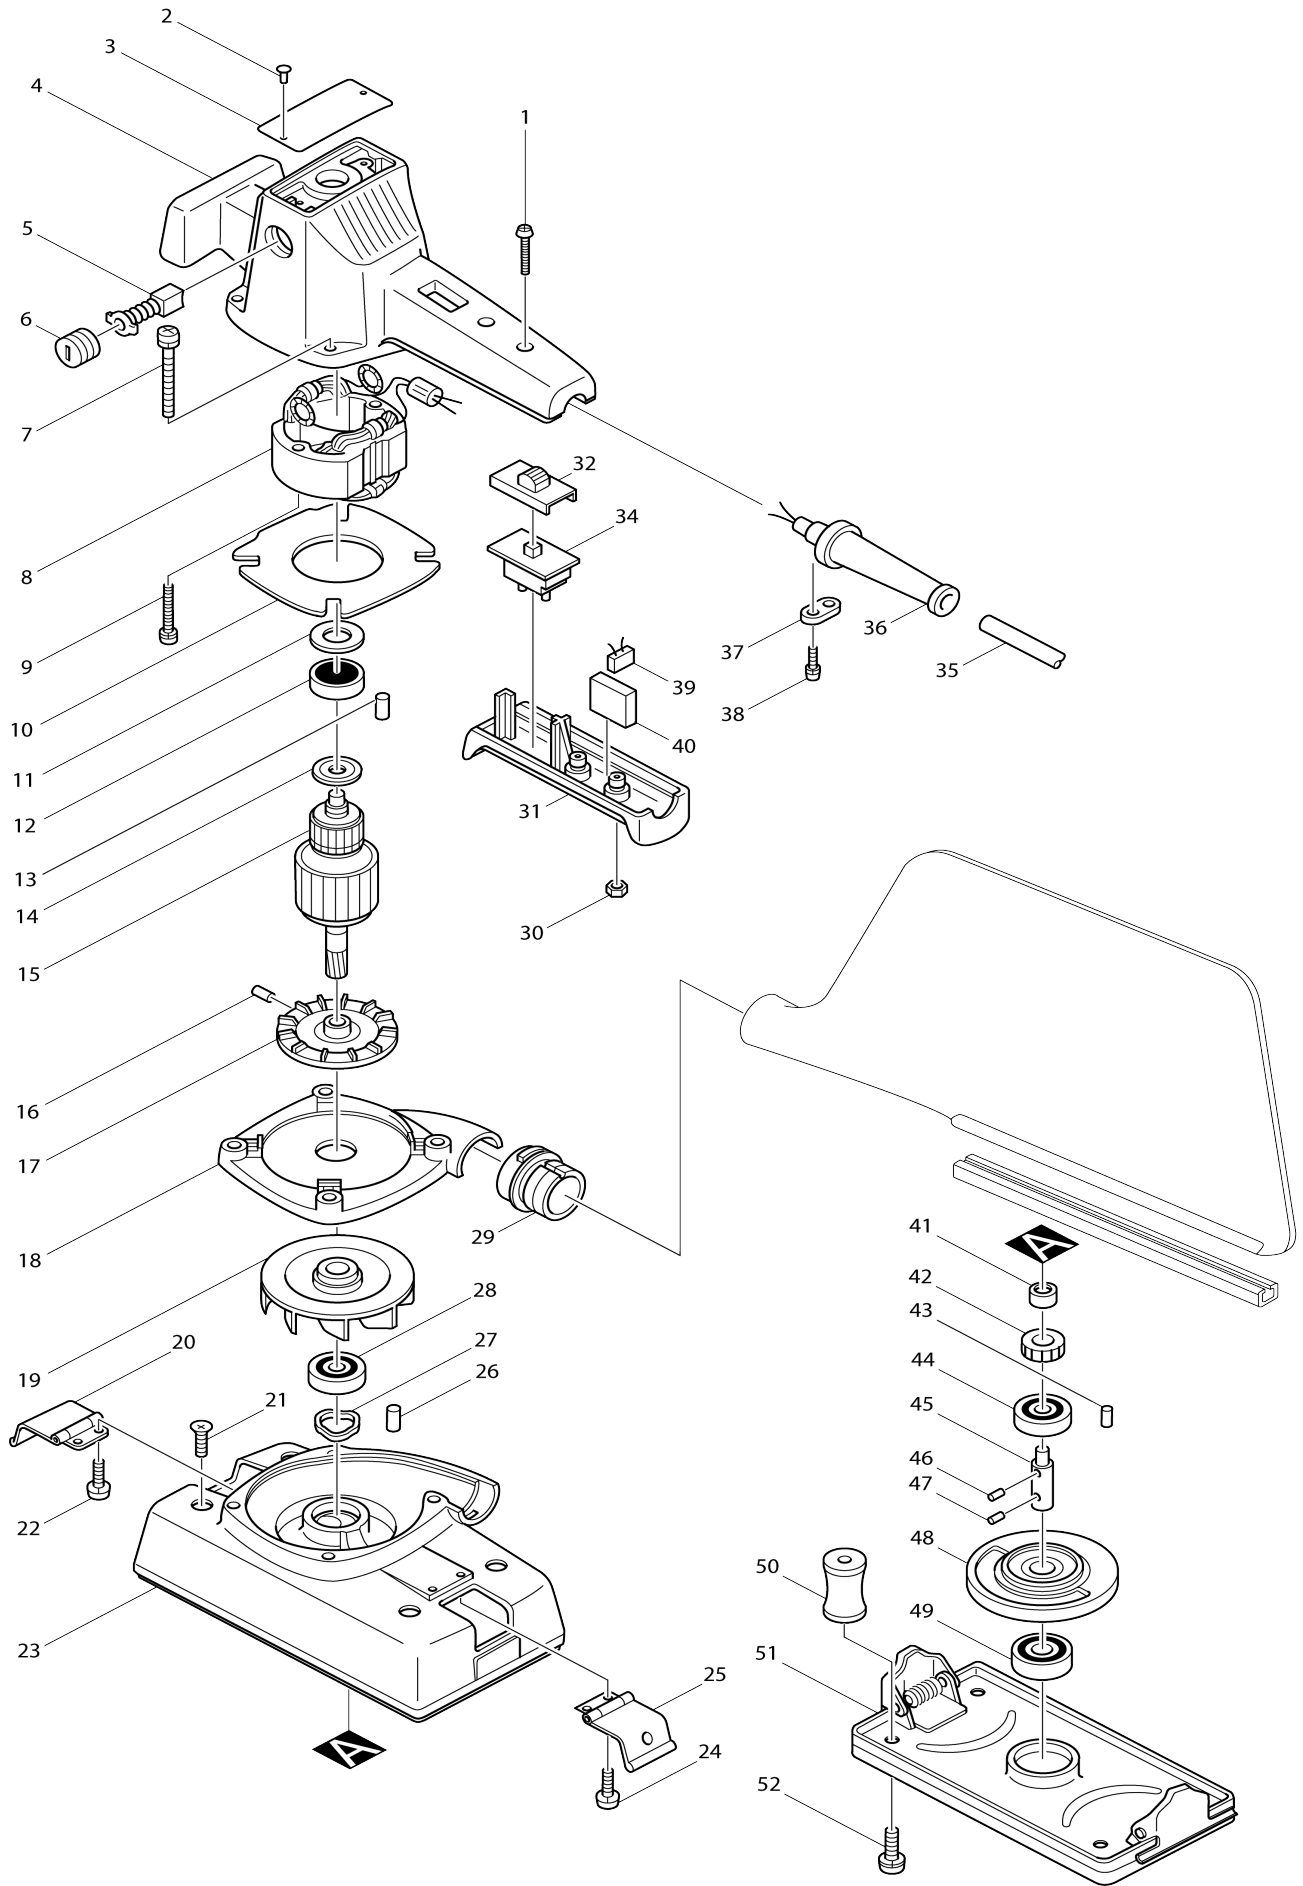

Model No.9035KB DUSTLESS ORBITAL SANDER

Model No.9035KB DUSTLESS ORBITAL SANDER

Item No.	Parts No.	Description	Interchangability	Q'ty	New/Old	Note1	Note2
001	911163-6	PAN HEAD SCREW M4X35		2			
002	953106-2	RIVET 0-5		2			
003	815014-4	NAME PLATE 9035KB		1			
004	156362-5	MOTOR HOUSING		1			
C10	643557-4	BRUSH HOLDER 5-8		2			
C20	913206-0	SET SCREW M5X8		2			
D10		INC. 13					
005A_	191628-6	CARBON BRUSH CB-65		1	*		
005A1	194969-9	CARBON BRUSH SET CB-65	O	1			
006	643550-8	BRUSH HOLDER CAP 5-8		2			
007	911258-5	PAN HEAD SCREW M5X35		4			
008C_	522279-8	FIELD ASS'Y 220V		1			
C10	654018-9	RING TERMINAL		2			
C20	654501-6	CONNECTOR P-1.25		2			
009-2	911265-8	PAN HEAD SCREW M5X40		2			
010	411340-5	BAFFLE PLATE		1			
011	253192-6	FLAT WASHER 14		1			
012	211031-6	BALL BEARING 608LLB		1			
013	263002-9	RUBBER PIN 4		1			
014	681603-5	INSULATION WASHER		1	*		
014-1	681613-2	INSULATION WASHER	O	1			
015C_	512359-8	ARMATURE ASS'Y 220V		1			
D10		INC. 12,14,17					
016	256074-1	PIN 4		1			
017	241810-8	FAN 62		1			
018	411337-4	SEPARATOR		1			
019	241617-2	FAN 80		1			
020	154241-1	COVER PLATE		1			
021	912211-4	COUNTERSUNK HEAD SCREW M5 X12		4			
022	911106-8	PAN HEAD SCREW M4X8		2			
023	155190-5	FRAME COMPLETE		1			
C10	262022-0	RUBBER RING 175		1			
D10		INC. 26,43					
024	911106-8	PAN HEAD SCREW M4X8		2			
025	154241-1	COVER PLATE		1			
026	263002-9	RUBBER PIN 4		1			
027	253946-1	WAVE WASHER 18		1	*		
027-1	267715-4	WAVE WASHER 20	O	1			
028	211056-0	BALL BEARING 629LLB		1	*		
028-1	210042-8	BALL BEARING 629LLB	O	1			
029A_	154277-0	JOINT		1			
C10	951122-8	SPRING PIN 4-28		1			
030	931102-0	HEX. NUT M4		2			
031	411338-2	HANDLE COVER		1			
D10		INC. 30					
032A_	652153-7	SLIDE COVER D.		1	*		
032A1	652191-9	SLIDE COVER	X	1	*		