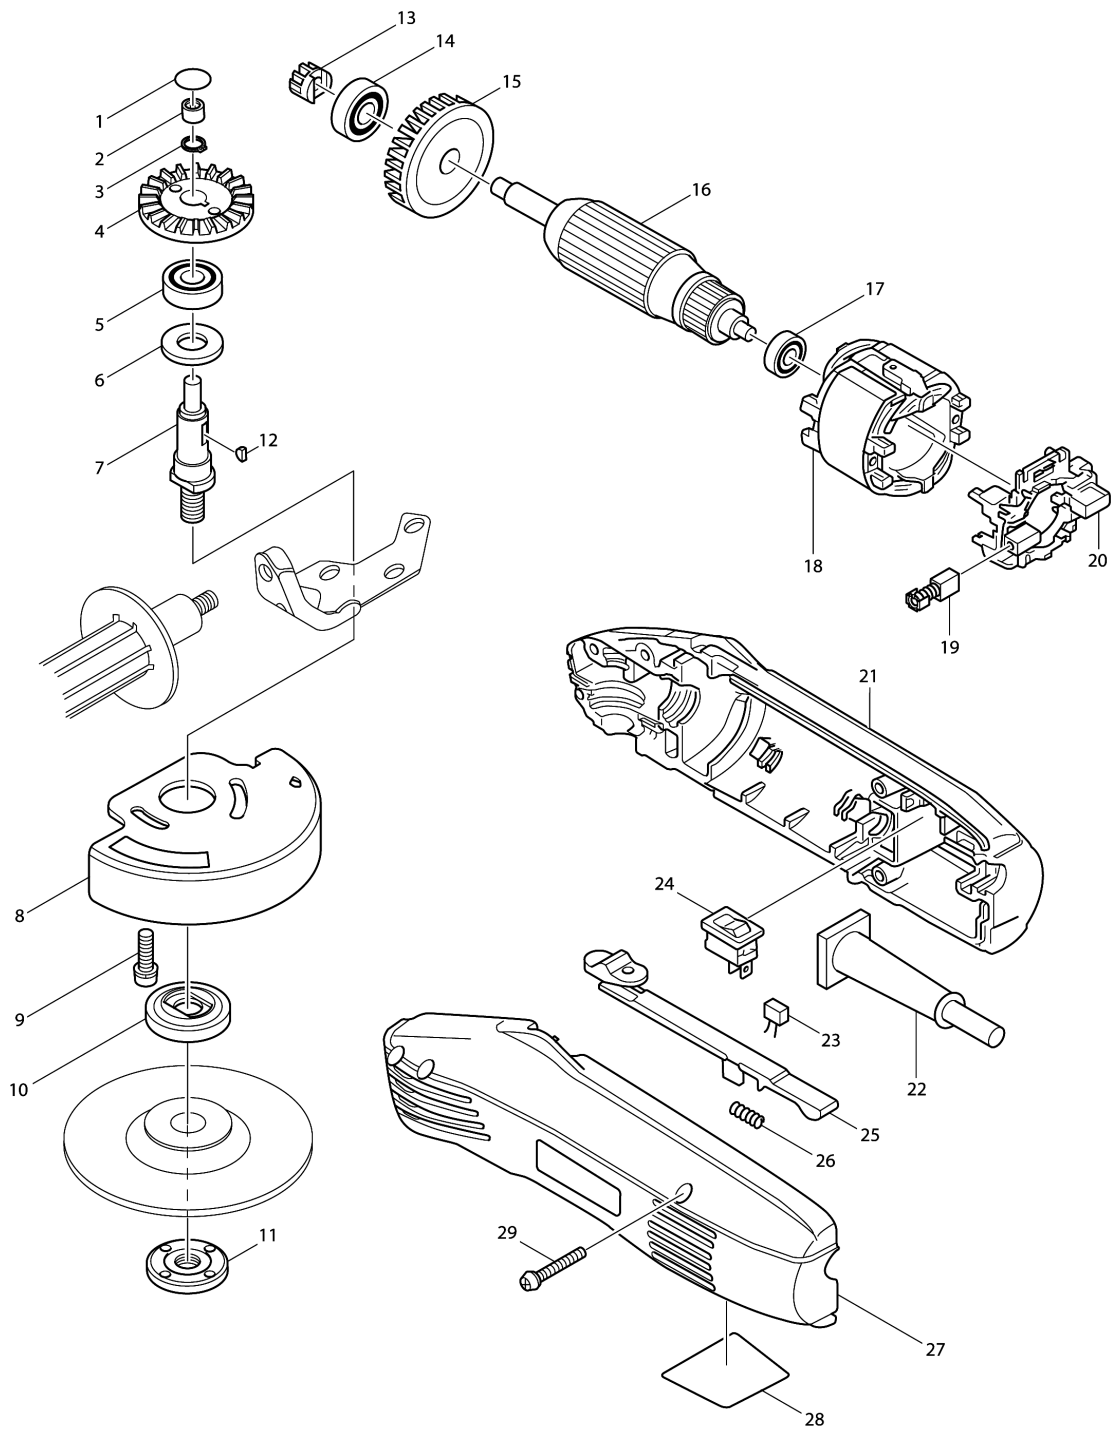

# Model No.910 DISC GRINDER 115MM

Model No.910 DISC GRINDER 115MM

Item	Parts No.	Description	I/C	Qty	New/Old	Opt. 1	Opt. 2	Note
001-2	213114-8	O RING 11		1				
002-1	212005-0	NEEDLE BEARING 810		1				
003	961052-5	RETAINING RING (EXT) S-12		1				
004	221375-6	SPIRAL BEVEL GEAR 36		1				
005-1	211129-9	BALL BEARING 6201DDW		1				
006	253055-6	FLAT WASHER 12		1				
007A1	322439-0	SPINDLE		1				
008	343745-0	WHEEL COVER		1				
009	911234-9	PAN HEAD SCREW M5X20		2				
010	224298-7	INNER FLANGE 42		1	*			
010-1	224415-9	INNER FLANGE 42	<	1				
011A1	224543-0	LOCK NUT 14-45		1	*			
011A2	224554-5	LOCK NUT 14-45	O	1				
012	254002-0	WOODRUFF KEY 3		1				
013	226708-0	SPIRAL BEBEL GEAR 11		1				
014-1	211088-7	BALL BEARING 6000DDW		1				
015	241849-1	FAN 52		1				
016C1	511968-0	ARMATURE ASS'Y 220V		1				
D10		INC. 14,15,17						
017	211026-9	BALL BEARING 627LLB		1	*			
017-1	210025-8	BALL BEARING 627LLB	O	1				
018C1	633188-7	FIELD 220V		1				
019A_	191962-4	CARBON BRUSH CB-419		1	*			
019A1	195015-1	CARBON BRUSH SET CB-419	O	1				
020	632098-5	TERMINAL BASE COMPLETE		1				
021	182781-9	HOUSING SET		1				
D10		INC 27						
022O_	665383-1	POWER SUPPLY CORD 1.0-2-2.0		1				
023D_	645111-0	NOISE SUPPRESSOR		1	*			
023D1	645173-8	NOISE SUPPRESSOR	O	1				
024	651505-9	SWITCH ML6A-2		1	*			
024-1	651514-8	SWITCH SLE6A	X	1	*			
024-2	651514-8	SWITCH SLE6A	<	1				
025	414557-9	SWITCH LEVER		1				
026-1	231496-6	COMPRESSION SPRING 6	O	1				
027	182781-9	HOUSING SET		1				
D10		INC. 21						
028	856626-4	NAME PLATE 910		1				
029	911158-9	PAN HEAD SCREW M4X30		6				
A01A_	781008-0	WRENCH 17		1				
A02A_	782407-9	LOCK NUT WRENCH 35		1				
A03	741459-9	DEPRESSED CENTER WHEEL 115-30		1				
E01-1	266121-0	TAPPING SCREW FLANGE PF 4X18		2	*			
E01-2	265995-6	TAPPING SCREW 4X18	O	2				