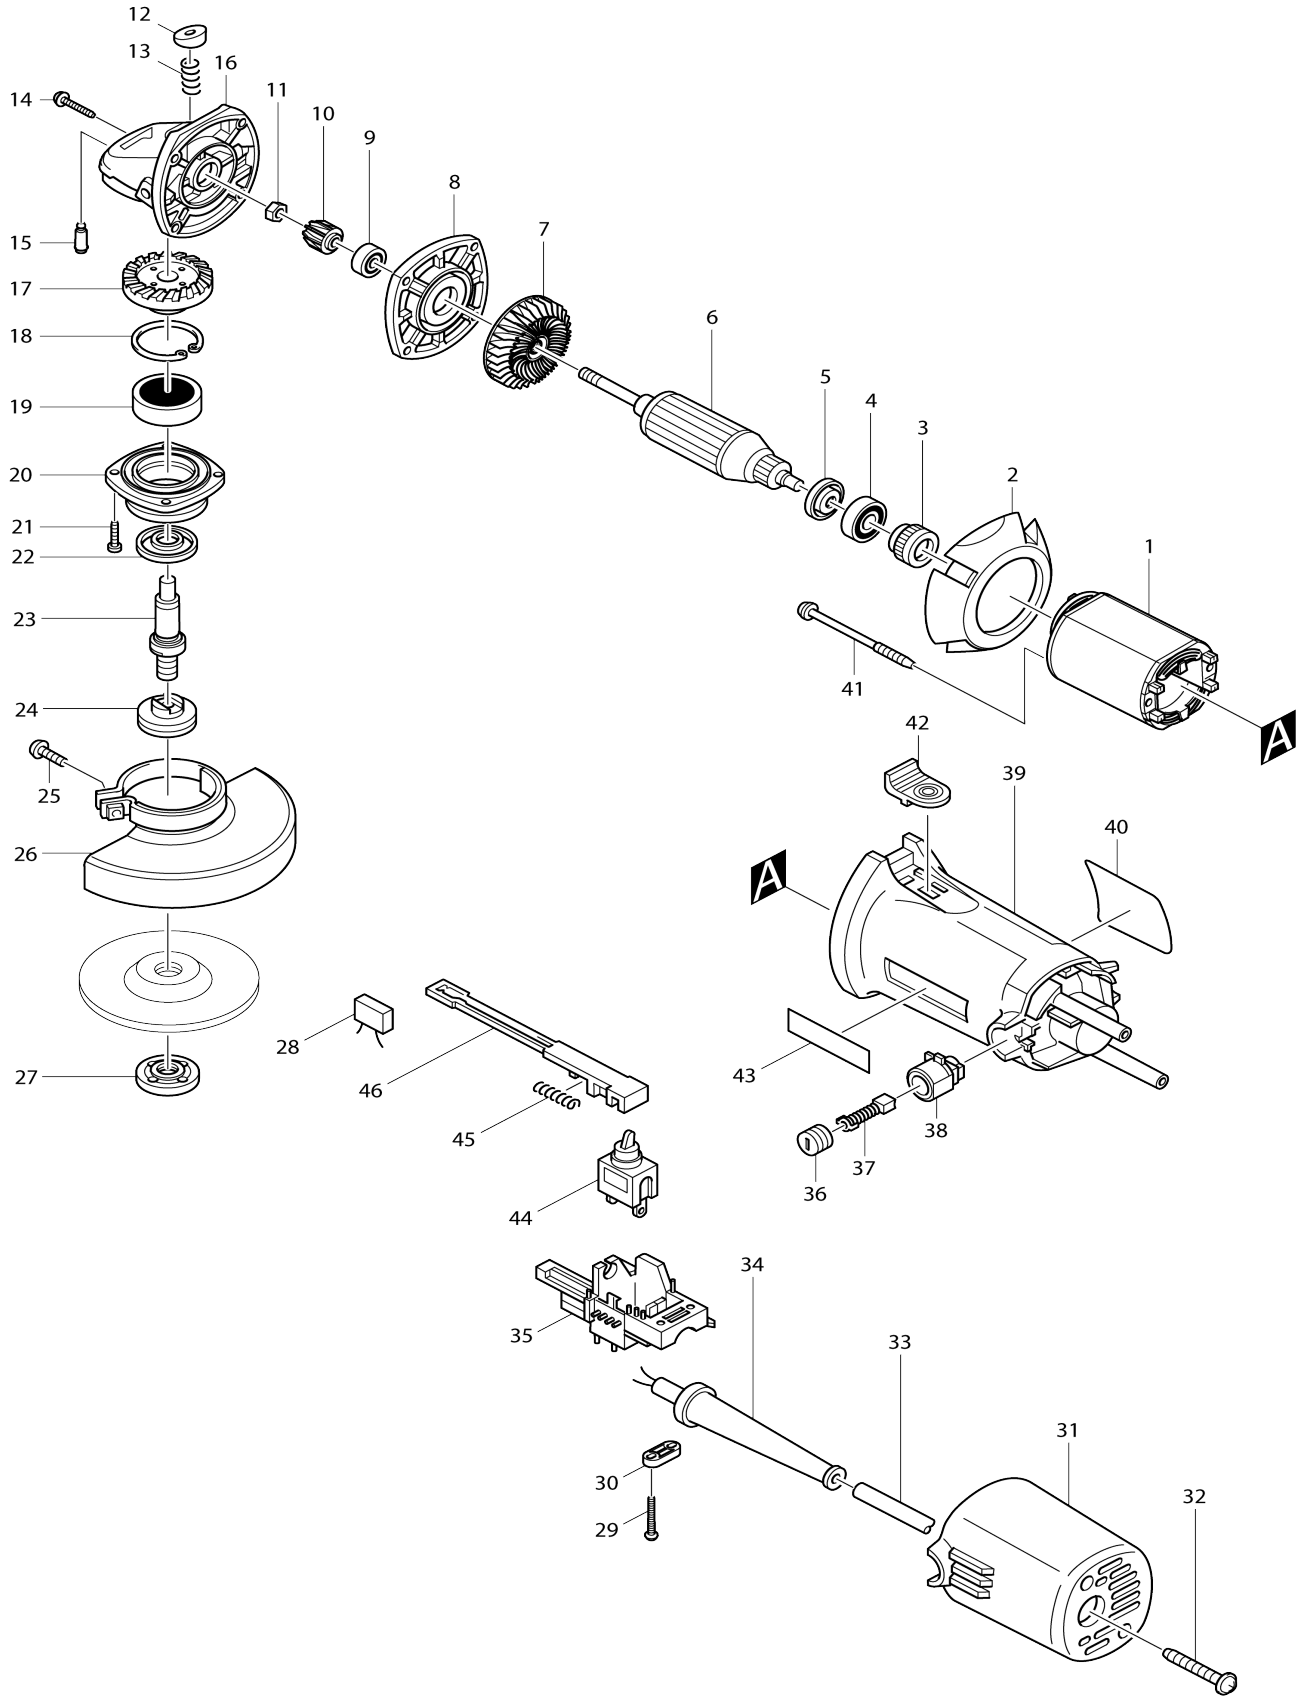

# Model No.9522NB 125MM ANGLE GRINDER

Model No.9522NB 125MM ANGLE GRINDER

Item No.	Parts No.	Description	Interchangability	Q'ty	New/Old	Note1	Note2
001C_	635003-1	FIELD 220V		1			
002	415490-8	BAFFLE PLATE		1			
003	421494-0	RUBBER RING 19		1			
004	211021-9	BALL BEARING 607LLB		1	*		
004-1	210017-7	BALL BEARING 607DDW	X	1			
005	681636-0	INSULATION WASHER		1			
006C_	517518-9	ARMATURE ASS'Y 220V		1			
D10		INC. 4,5,7					
007	241875-0	FAN 54		1			
008	316601-7	GEAR HOUSING COVER		1			
009	210005-4	BALL BEARING 608DDW		1			
010	226723-4	SPIRAL BEVEL GEAR 9		1			
011	252137-1	HEX. NUT M5-8		1			
012	415491-6	PIN CAP		1			
013	233072-2	COMPRESSION SPRING 8		1			
014	265999-8	TAPPING SCREW 4X25		4			
015	256437-1	PIN 4		1			
016	159711-5	GEAR HOUSING COMPLETE		1	*		
016-1	151742-0	GEAR HOUSING COMPLETE	S	1			
017	226724-2	SPIRAL BEVEL GEAR 38		1			
018	962151-6	RETAINING RING R-32		1			
019	211129-9	BALL BEARING 6201DDW		1			
020	316600-9	BEARING BOX		1			
021	266034-5	TAPPING SCREW CT 4X16		4	*		
021-1	911121-2	PAN HEAD SCREW M4X14	X	4			
022	415492-4	LABYRINTH RING		1			
023A_	322756-8	SPINDLE M14X2.0		1			
024A1	224298-7	INNER FLANGE 42		1	*		
024A2	224415-9	INNER FLANGE 42	<	1			
025	251391-4	PAN HEAD SCREW M5X16		1			
026	165055-3	WHEEL COVER		1	*		
026-1	125097-9	WHEEL COVER ASS'Y	O	1			
D10		INC. 25					
027A_	224554-5	LOCK NUT 14-45		1			
028A_	645253-0	NOISE SUPPRESSOR		1			
029	265995-6	TAPPING SCREW 4X18		2			
030A_	687052-4	STRAIN RELIEF		1			
031	415540-9	REAR COVER		1			
032	266053-1	TAPPING SCREW 4X35		2			
033H_	665394-6	POWER SUPPLY CORD 1.0-2-2.5		1			
034A_	682503-2	CORD GUARD 8-90		1			
035	687069-7	SUPPORT		1			
036	643550-8	BRUSH HOLDER CAP 5-8		2			
037A_	191940-4	CARBON BRUSH CB-411		1	*		
037A1	195010-1	CARBON BRUSH SET CB-411	O	1			
038	643922-7	BRUSH HOLDER		2			
039	159755-5	MOTOR HOUSING COMPLETE		1	*		