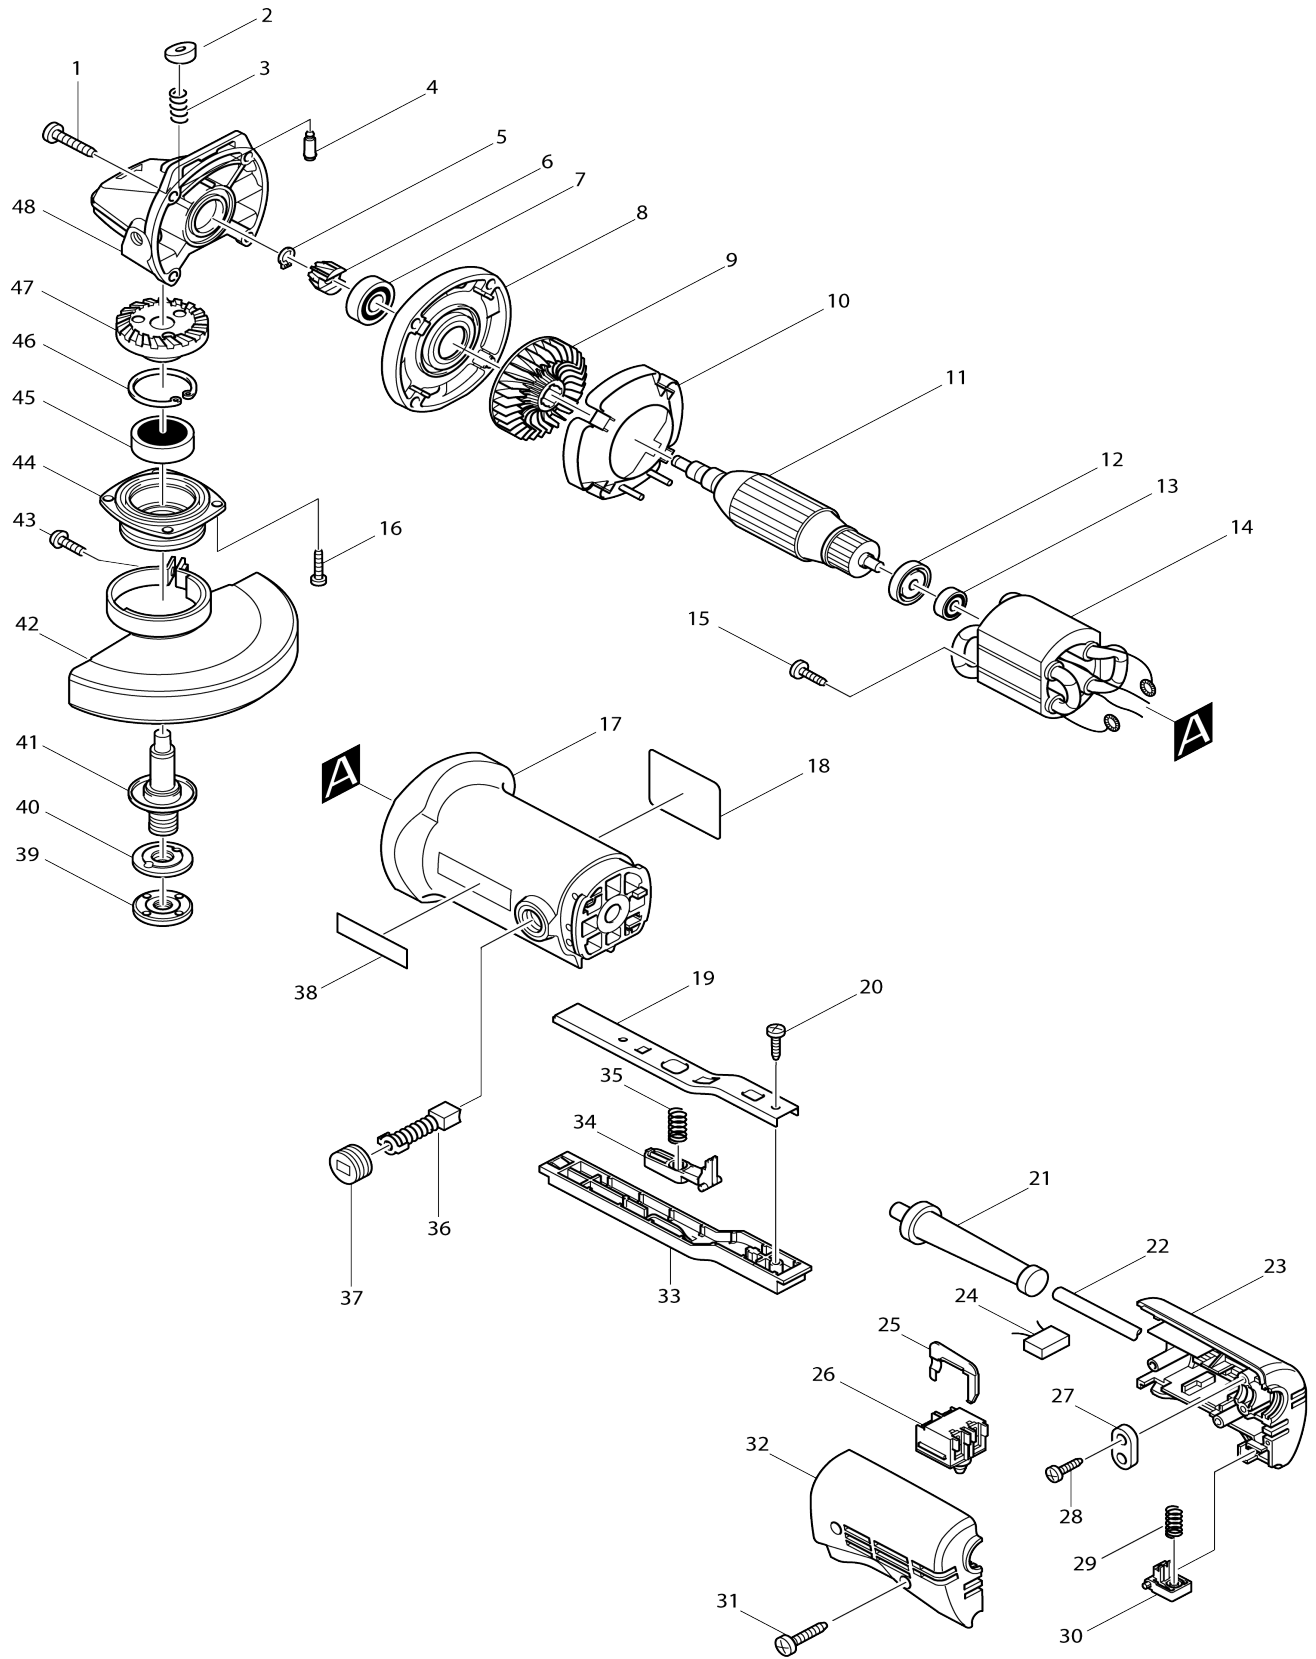

# Model No.9527PB 115MM ANGLE GRINDER

Model No.9527PB 115MM ANGLE GRINDER

Item No.	Parts No.	Description	Interchangeability	Q'ty	New/Old	Note1	Note2
001-1	266142-2	TAPPING SCREW FLANGE PF 5X30		4	*		
001-2	266173-1	TAPPING SCREW 5X30	O	4			
002	415491-6	PIN CAP		1			
003	233072-2	COMPRESSION SPRING 8		1			
004	256437-1	PIN 4		1			
005	961002-0	RETAINING RING S-6		1			
006	226735-7	SPIRAL BEVEL GEAR 10		1	*		
006-1	226748-8	SPIRAL BEVEL GEAR 10	X	1			
007	211088-7	BALL BEARING 6000DDW		1			
008	316807-7	GEAR HOUSING COVER		1			
009	241891-2	FAN 57		1			
010	415971-2	BAFFLE PLATE		1			
011	517173-7	ARMATURE ASS'Y 220V		1	*		
D10		INC. 9,12,13					
011-1	517308-0	ARMATURE ASS'Y 220V	X	1			
D10		INC. 9,12,13					
012	681638-6	INSULATION WASHER		1			
013	211012-0	BALL BEARING 606ZZ		1			
014	521628-6	FIELD ASS'Y 220/240V		1			
C10	654100-4	RING TERMINAL		2			
C21	654555-3	CONNECTOR 34130		2	*		
C22	654501-6	CONNECTOR P-1.25	O	2			
015	266007-8	TAPPING SCREW BIND PT 3X10		2			
016	266034-5	TAPPING SCREW CT 4X16		4			
017	159875-5	MOTOR HOUSING COMPLETE		1			
C10	643927-7	BRUSH HOLDER		2			
018	858208-8	NAME PLATE 9527PB		1			
019	344357-2	PLATE		1			
020	265954-0	TAPPING SCREW BIND PT3X8		1			
021	682502-4	CORD GUARD 8-85		1			
022A_	665394-6	POWER SUPPLY CORD 1.0-2-2.5		1			
023	182825-5	REAR COVER SET		1			
D10		INC. 32					
024	645200-1	NOISE SUPPRESSOR		1	*		
024-1	645147-9	NOISE SUPPRESSOR	O	1			
025	652186-2	DIVIDER		1			
026	651947-7	SWITCH 1247.0302		1			
027A_	687052-4	STRAIN RELIEF		1			
028-1	266121-0	TAPPING SCREW FLANGE PF 4X18		2	*		
028-2	265995-6	TAPPING SCREW 4X18	O	2			
029	231252-4	COMPRESSION SPRING 6		1			
030	415973-8	LOCK-ON BUTTON		1			
031-1	266119-7	TAPPING SCREW FLANGE PF 4X25		2	*		
031-2	265999-8	TAPPING SCREW 4X25	O	2			
032	182825-5	REAR COVER SET		1			