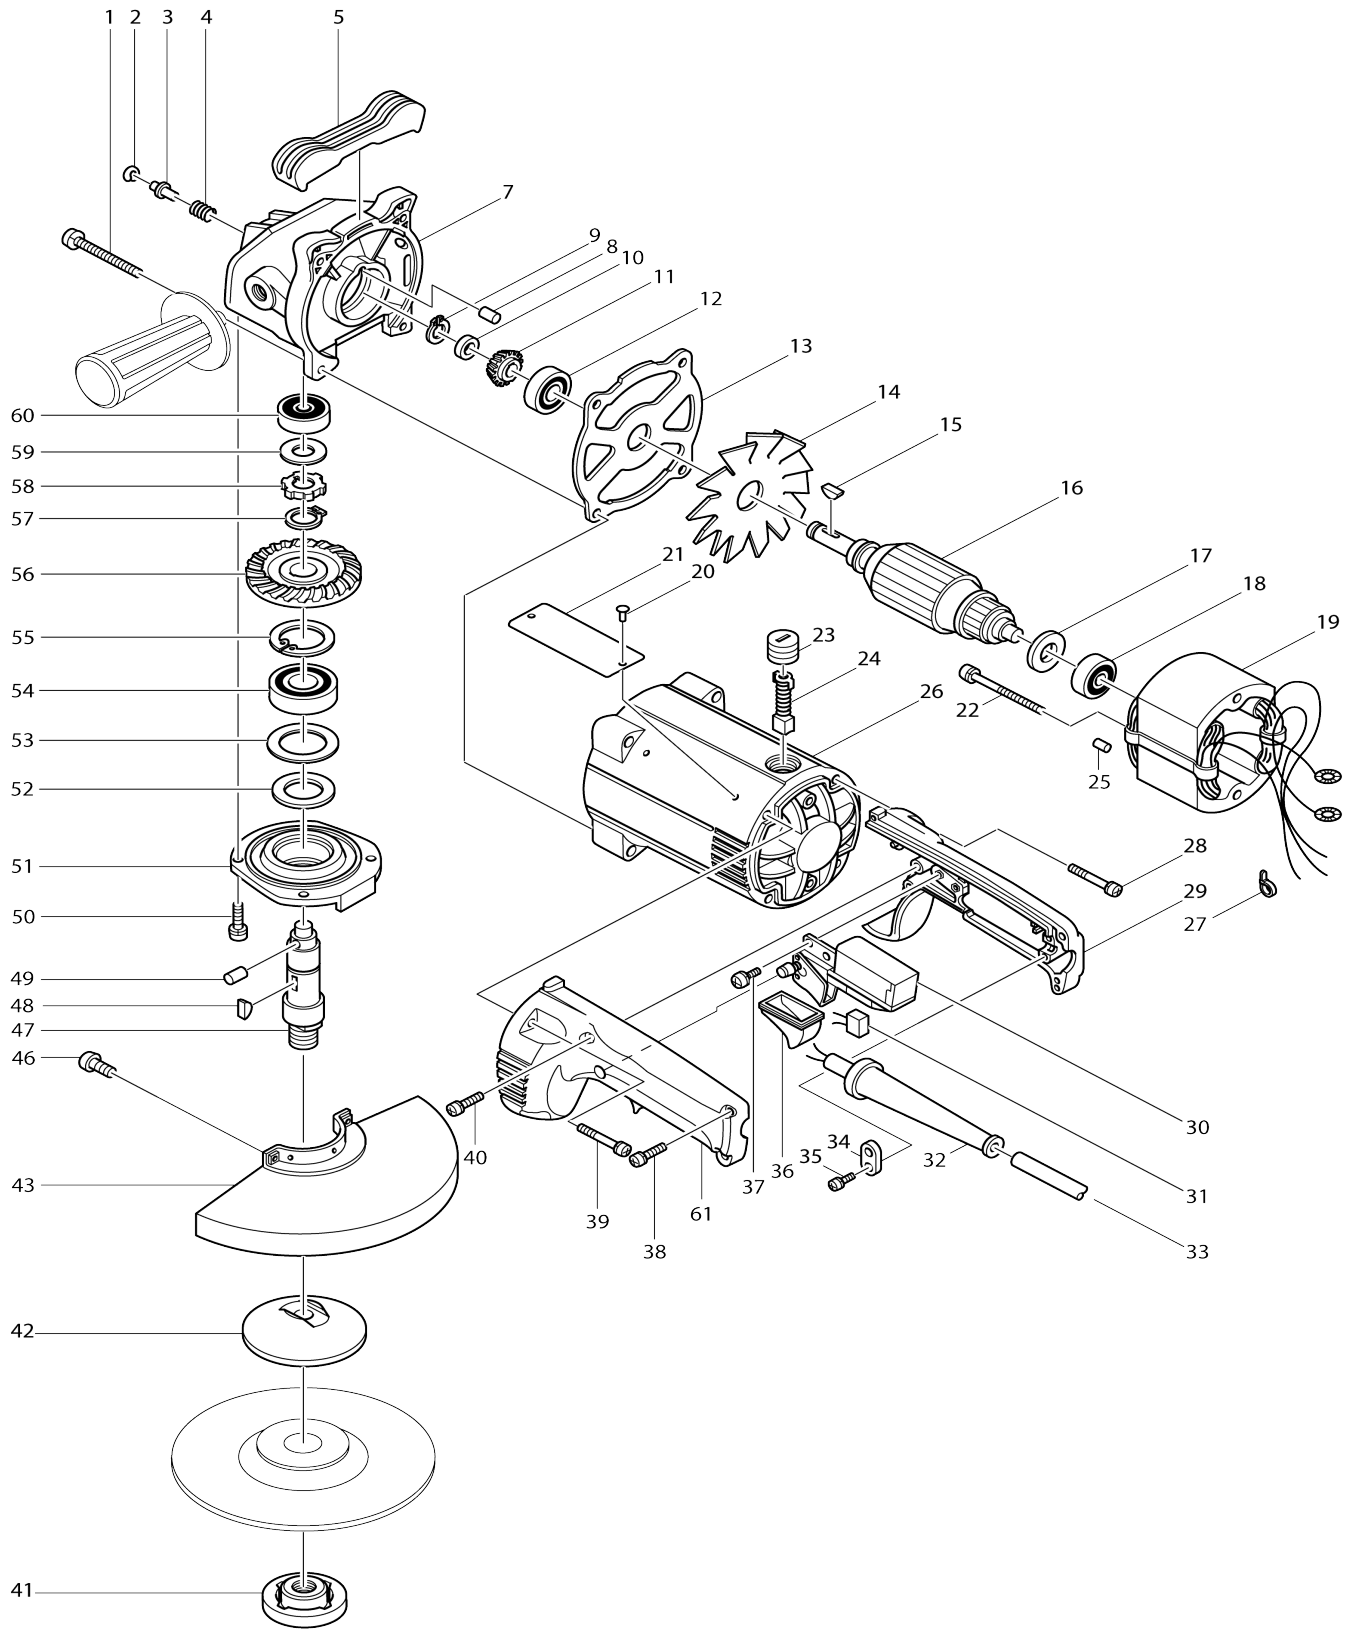

Model No.9609HB DISC GRINDER 230MM

Model No.9609HB DISC GRINDER 230MM

Item No.	Parts No.	Description	Interchangability	Q'ty	New/Old	Note1	Note2
001	911261-6	PAN HEAD SCREW M5X40		4			
002	962062-5	RETAINING RING R-12		1			
003	256615-3	PIN 6		1			
004	231037-8	COMPRESSION SPRING 7		1			
005	421156-0	TOOL REST		1			
007	156451-6	GEAR HOUSING COMPLETE		1			
C10	257056-6	RING 6		1			
D10		INC. 5,8					
008	263005-3	RUBBER PIN 6		1			
009	961051-7	RETAINING RING S-11		1			
010	257062-1	RING 11		1			
011	221322-7	SPIRAL BEVEL GEAR 17		1			
012-1	211132-0	BALL BEARING 6301DDW		1			
013	341403-2	PLATE		1			
014	254001-2	WOODRUFF KEY 4		1			
015	241315-8	FAN 100		1			
016C1	514582-1	ARMATURE ASS'Y 200V-220V		1	*		
D10		INC. 15,17,18					
016C2	514937-0	ARMATURE ASS'Y 200V-220V	O	1			
D10		INC. 15,17,18					
017-2	681626-3	INSULATION WASHER		1	*		
017-3	681624-7	INSULATION WASHER	O	1	*		
017-4	681635-2	INSULATION WASHER	O	1			
018-3	211087-9	BALL BEARING 6200DDW		1			
019C_	524628-5	FIELD ASS'Y 220V		1			
C10	654020-2	RING TERMINAL		2			
C20	654502-4	CONNECTOR P-2		2			
020	953106-2	RIVET 0-5		2			
021-1	855497-6	NAME PLATE 9609HB		1			
022-1	911290-9	PAN HEAD SCREW M5X65		2			
023	643650-4	BRUSH HOLDER CAP 6.5-13.5		2	*		
023-1	643650-4	BRUSH HOLDER CAP 6.5-13.5	O	2			
024-1	181044-0	CARBON BRUSH CB-153		1	*		
024-2	194985-1	CARBON BRUSH SET CB-153	O	1			
025-1	263013-4	RUBBER PIN 4		1	*		
025-2	263014-2	RUBBER PIN 4	O	1			
026-4	156452-4	MOTOR HOUSING COMPLETE		1			
C10	643660-1	BRUSH HOLDER 6.5-13.5		2			
D10		INC. 25					
027	687010-0	BAND		1			
028	911248-8	PAN HEAD SCREW M5X28		2			
029-1	181908-8	HANDLE SET		1			
D10		INC. 61					
030A_	651128-3	SWITCH C3D-15AS		1			
031B_	645200-1	NOISE SUPPRESSOR		1			
032	682505-8	CORD GUARD 10-90		1			
033K_	665516-8	POWER SUPPLY CORD 1.00-2-2.5		1			