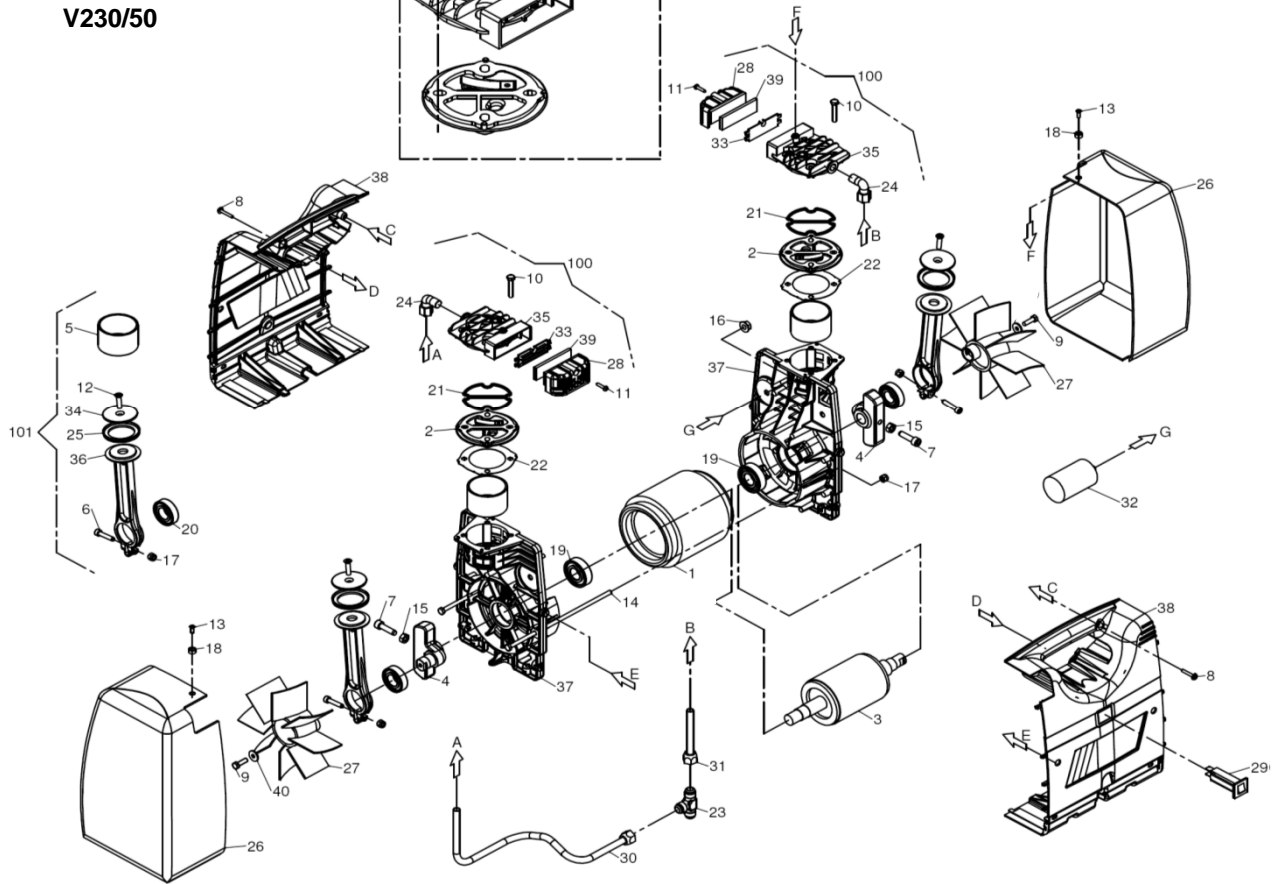

FB-210

V230/50

REF. RIF.	CODE CODICE	QT	DESCRIPTION DESCRIZIONE	REF. RIF.	CODE CODICE	QT	DESCRIPTION DESCRIZIONE
1	4013600000	1	Stator	36	7581030000	2	Connecting rod
2	4200030000	2	Set valves plates	37	7670010000	2	Crankcase
3	4280890000	1	Rotor	38	9109050000	2	Lateral Cover
4	5041430008	2	Crankshaft	39	7210010000	2	Filtering element
5	5062000008	2	Cylinder				
6	7010100000	2	Screw				
7	7012660000	2	Screw	100	4020760000	2	Head Kit
8	7010650000	2	Screw	101	4190270000	2	Piston / conrod kit
9	7011920000	1	Screw				
10	7011290000	8	Screw				
11	7012010000	2	Screw				
12	7012230000	2	Screw				
13	7014300000	2	Screw				
14	7015510000	2	Screw				
15	7020070000	2	Nut				
16	7020240000	1	Nut				
17	7021010000	4	Nut				
18	7030780000	2	Plastic Washer				
19	7060090000	2	Bearing				
20	7060550000	2	Bearing				
21	7070600000	2	Cylinder gasket head				
22	7078490000	2	Gasket cylinder valve p				
23	7083270000	1	Joint				
24	7084080000	2	Joint				
25	7140580000	2	Compressor ring				
26	7150590000	2	Front-rear Cover				
27	7200140000	2	Fan				
28	7210450000	2	Filter cover				
29	7234740000	1	Infeed Hose				
30	7234750000	1	Infeed Hose				
31	7234750000	1	Infeed Hose				
32	7310590000	1	Capacitor				
33	7458340000	2	Filter plate				
34	7458540000	2	Compression ring disk				
35	5030270008	2	Head