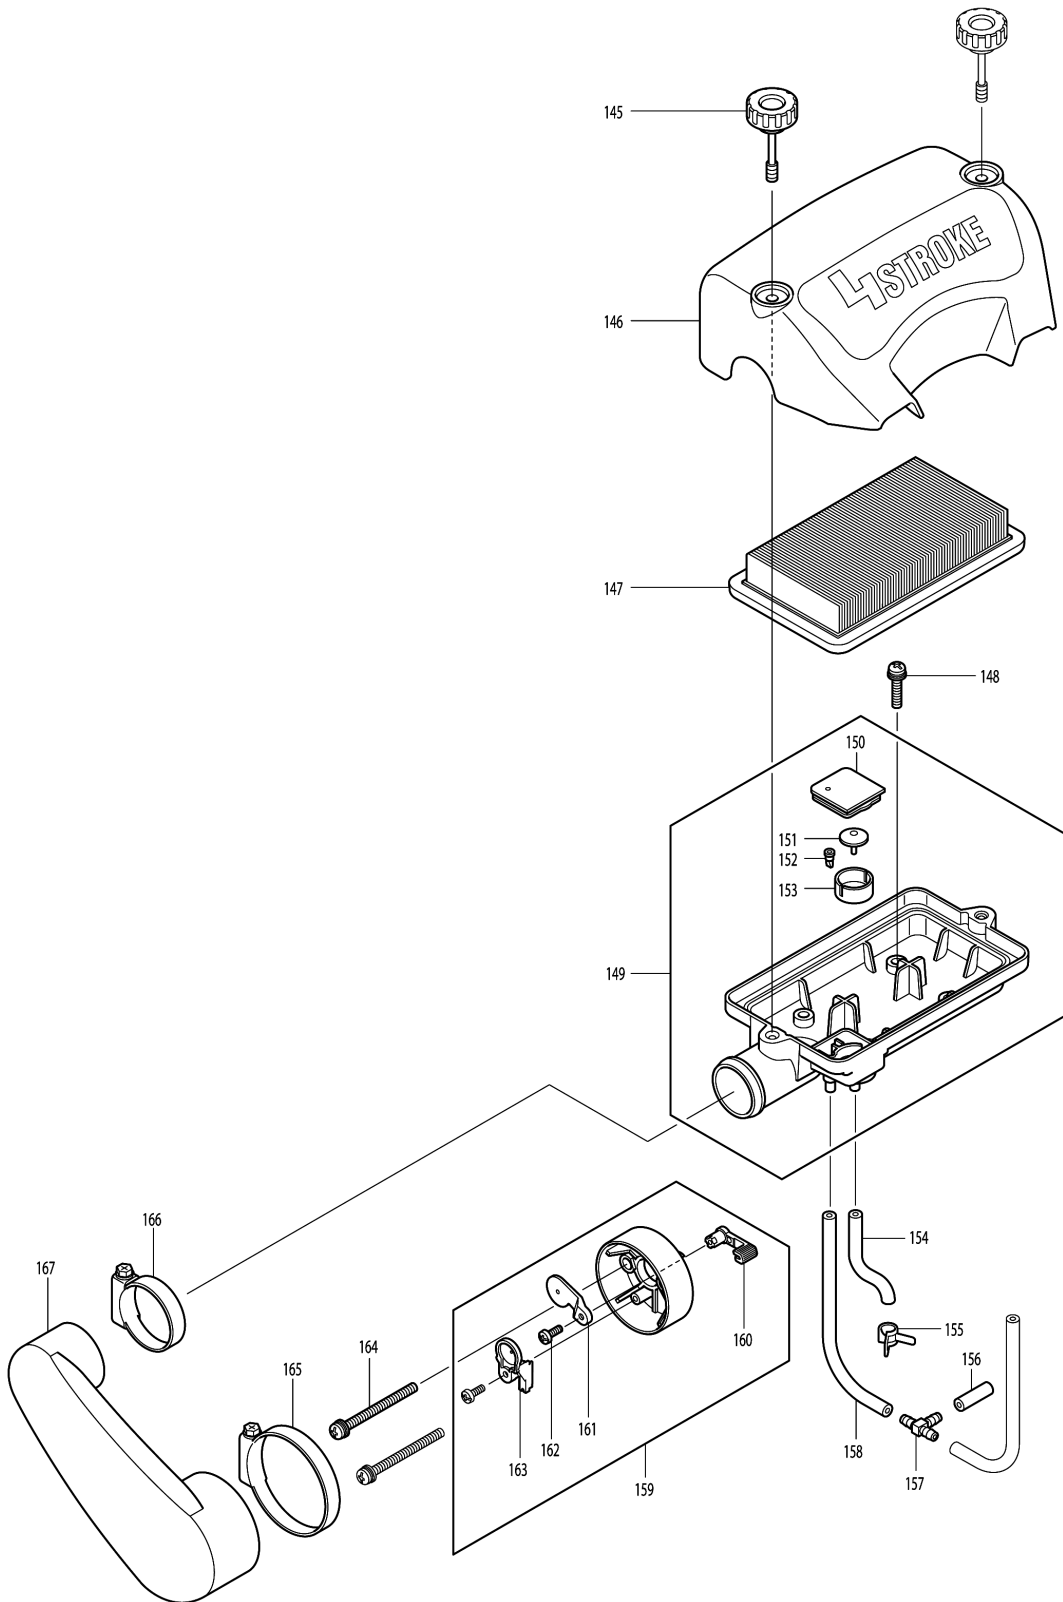

# Model No.BBX7600 ENGINE BLOWER

Model No.BBX7600 ENGINE BLOWER

Model No.BBX7600 ENGINE BLOWER

Model No.BBX7600 ENGINE BLOWER

Model No.BBX7600 ENGINE BLOWER

Model No.BBX7600 ENGINE BLOWER

Item	Parts No.	Description	I/C	Qty	New/Old	Opt. 1	Opt. 2	Note
001-1	6671007001	VOLUTE CASE 1 ASSY		1				
D10		INC.2						
002	6671005010	SQUARE NUT		2	*			
002-1	6671005011	SQUARE NUT	O	2				
003	0140059220	SCREW ASSY M5X65 (W.SW)		2				
004	6671002000	DAMPER 1 COMPL		1				
005	0200059910	WASHER M5		1				
006	0043105400	PAN HEAD SCREW M5X40		1	*			
006-1	265700-1	+PAN HEAD SCREW M5X40	O	1				
007	0150059730	TAPPING SCREW 5X25		3				
008	6671001000	INLET COVER COMPL		1				
009-1	0150059800	TAPPING SCREW M5X18		9				
010	6671003000	DAMPER 2 COMPL		2				
011	0119069690	SOCKET HEAD BOLT M6X40 (W.SW)		4	*			
011-1	0119069691	SOCKET HEAD BOLT M6X40 (W.SW)	<	4	*			
011-2	265623-3	HEX SOCKET HEAD BOLT M6X40WRM	O	4				
012-1	240138-1	IMPELLER		1				
013	0563379990	WIRE BAND		1				
014	6671500400	ELBOW		1				
015	0240989990	O RING		1	*			
015-1	213645-7	O RING 93	O	1				
016-1	266649-8	SOCKET HEAD BOLT M6X30		6				
017	6671500200	BASE 1		1	*			
017-1	318890-0	BASE L	O	1				
018	6671500300	BASE 2		1	*			
018-1	318891-8	BASE R	O	1				
019-2	6671008002	CASE 2 VOLUTE ASSY		1	*			
D10		INC.20			*			
019-3	6671008003	CASE 2 VOLUTE ASSY	O	1				
D10		INC.20						
020	6671005010	SQUARE NUT		2	*			
020-1	6671005011	SQUARE NUT	O	2				
021	0170059950	NUT M5		2	*			
021-1	931202-6	HEX. NUT M5	O	2				
022-1	892460-8	CAUTION LABEL		1				
025	0736309870	LABEL		1	*			
025-1	898343-0	CAUTION LABEL	O	1				
026-1	450964-2	PLUG COVER		1				
027-1	0150059800	TAPPING SCREW M5X18		4				
028	6676500100	OIL GUARD		1	*			
028-1	424504-2	OIL GUARD	O	1				
029-1	898454-1	CHOKE LABEL		1				
030-4	453712-8	ENGINE COVER		1	*			
030-5	141521-4	ENGINE COVER COMPLETE	<	1				