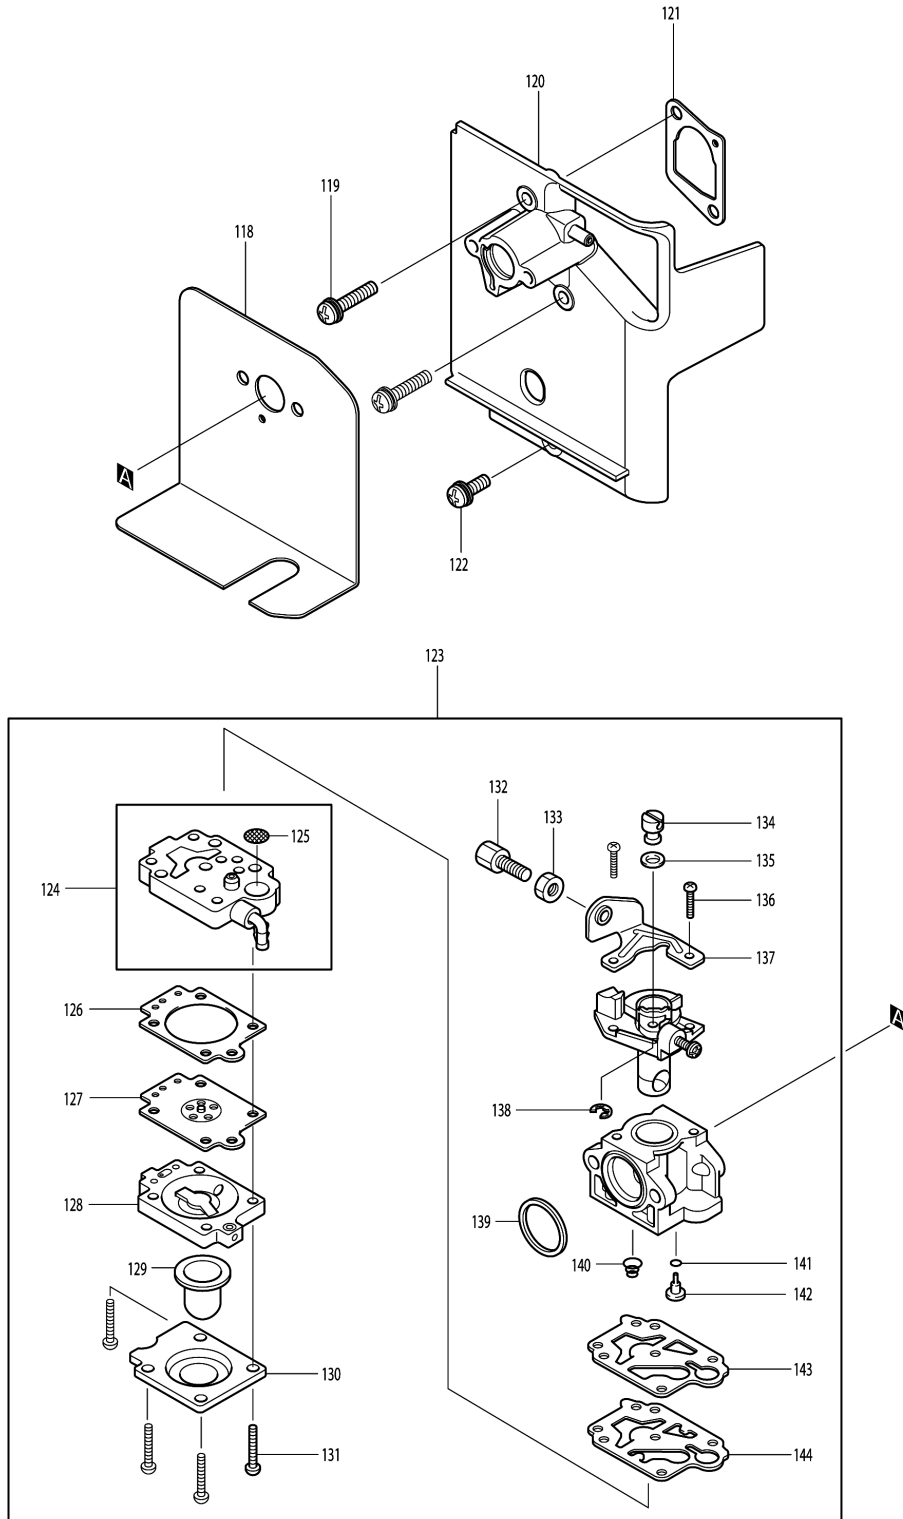

# Model No.BBX7600 ENGINE BLOWER

Model No.BBX7600 ENGINE BLOWER

Model No.BBX7600 ENGINE BLOWER

Model No.BBX7600 ENGINE BLOWER

Model No.BBX7600 ENGINE BLOWER

Model No.BBX7600 ENGINE BLOWER

Item	Parts No.	Description	I/C	Qty	New/Old	Opt. 1	Opt. 2	Note
001-1	6671007001	VOLUTE CASE 1 ASSY		1				
D10		INC.2						
002	6671005010	SQUARE NUT		2	*			
002-1	6671005011	SQUARE NUT	O	2				
003	0140059220	SCREW ASSY M5X65 (W.SW)		2				
004	6671002000	DAMPER 1 COMPL		1				
005	0200059910	WASHER M5		1				
006	0043105400	PAN HEAD SCREW M5X40		1	*			
006-1	265700-1	+PAN HEAD SCREW M5X40	O	1				
007	0150059730	TAPPING SCREW 5X25		3				
008	6671001000	INLET COVER COMPL		1				
009-1	0150059800	TAPPING SCREW M5X18		9				
010	6671003000	DAMPER 2 COMPL		2				
011	0119069690	SOCKET HEAD BOLT M6X40 (W.SW)		4	*			
011-1	0119069691	SOCKET HEAD BOLT M6X40 (W.SW)	<	4	*			
011-2	265623-3	HEX SOCKET HEAD BOLT M6X40WRM	O	4				
012-1	240138-1	IMPELLER		1				
013	0563379990	WIRE BAND		1				
014	6671500400	ELBOW		1				
015	0240989990	O RING		1	*			
015-1	213645-7	O RING 93	O	1				
016-1	266649-8	SOCKET HEAD BOLT M6X30		6				
017	6671500200	BASE 1		1	*			
017-1	318890-0	BASE L	O	1				
018	6671500300	BASE 2		1	*			
018-1	318891-8	BASE R	O	1				
019-2	6671008002	CASE 2 VOLUTE ASSY		1	*			
D10		INC.20			*			
019-3	6671008003	CASE 2 VOLUTE ASSY	O	1				
D10		INC.20						
020	6671005010	SQUARE NUT		2	*			
020-1	6671005011	SQUARE NUT	O	2				
021	0170059950	NUT M5		2	*			
021-1	931202-6	HEX. NUT M5	O	2				
022-1	892460-8	CAUTION LABEL		1				
025	0736309870	LABEL		1	*			
025-1	898343-0	CAUTION LABEL	O	1				
026-1	450964-2	PLUG COVER		1				
027-1	0150059800	TAPPING SCREW M5X18		4				
028	6676500100	OIL GUARD		1	*			
028-1	424504-2	OIL GUARD	O	1				
029-1	898454-1	CHOKE LABEL		1				
030-4	453712-8	ENGINE COVER		1	*			
030-5	141521-4	ENGINE COVER COMPLETE	<	1				