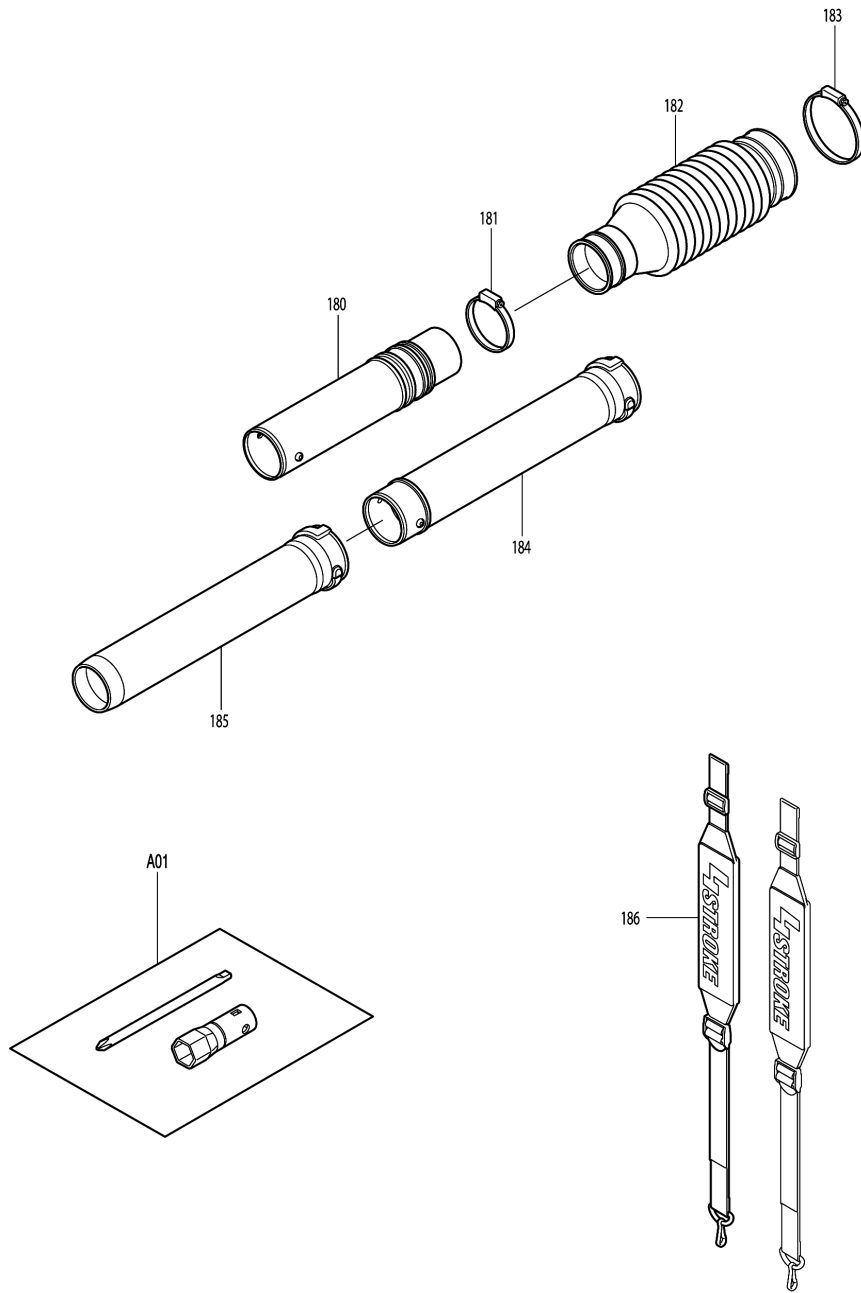

# Model No.BBX7600 ENGINE BLOWER

Model No.BBX7600 ENGINE BLOWER

Model No.BBX7600 ENGINE BLOWER

Model No.BBX7600 ENGINE BLOWER

Model No.BBX7600 ENGINE BLOWER

Model No.BBX7600 ENGINE BLOWER

Item	Parts No.	Description	I/C	Qty	New/Old	Opt. 1	Opt. 2	Note
001-1	6671007001	VOLUTE CASE 1 ASSY		1				
D10		INC.2						
002	6671005010	SQUARE NUT		2	*			
002-1	6671005011	SQUARE NUT	O	2				
003	0140059220	SCREW ASSY M5X65 (W.SW)		2				
004	6671002000	DAMPER 1 COMPL		1				
005	0200059910	WASHER M5		1				
006	0043105400	PAN HEAD SCREW M5X40		1	*			
006-1	265700-1	+PAN HEAD SCREW M5X40	O	1				
007	0150059730	TAPPING SCREW 5X25		3				
008	6671001000	INLET COVER COMPL		1				
009-1	0150059800	TAPPING SCREW M5X18		9				
010	6671003000	DAMPER 2 COMPL		2				
011	0119069690	SOCKET HEAD BOLT M6X40 (W.SW)		4	*			
011-1	0119069691	SOCKET HEAD BOLT M6X40 (W.SW)	<	4	*			
011-2	265623-3	HEX SOCKET HEAD BOLT M6X40WRM	O	4				
012-1	240138-1	IMPELLER		1				
013	0563379990	WIRE BAND		1				
014	6671500400	ELBOW		1				
015	0240989990	O RING		1	*			
015-1	213645-7	O RING 93	O	1				
016-1	266649-8	SOCKET HEAD BOLT M6X30		6				
017	6671500200	BASE 1		1	*			
017-1	318890-0	BASE L	O	1				
018	6671500300	BASE 2		1	*			
018-1	318891-8	BASE R	O	1				
019-2	6671008002	CASE 2 VOLUTE ASSY		1	*			
D10		INC.20			*			
019-3	6671008003	CASE 2 VOLUTE ASSY	O	1				
D10		INC.20						
020	6671005010	SQUARE NUT		2	*			
020-1	6671005011	SQUARE NUT	O	2				
021	0170059950	NUT M5		2	*			
021-1	931202-6	HEX. NUT M5	O	2				
022-1	892460-8	CAUTION LABEL		1				
025	0736309870	LABEL		1	*			
025-1	898343-0	CAUTION LABEL	O	1				
026-1	450964-2	PLUG COVER		1				
027-1	0150059800	TAPPING SCREW M5X18		4				
028	6676500100	OIL GUARD		1	*			
028-1	424504-2	OIL GUARD	O	1				
029-1	898454-1	CHOKE LABEL		1				
030-4	453712-8	ENGINE COVER		1	*			
030-5	141521-4	ENGINE COVER COMPLETE	<	1				