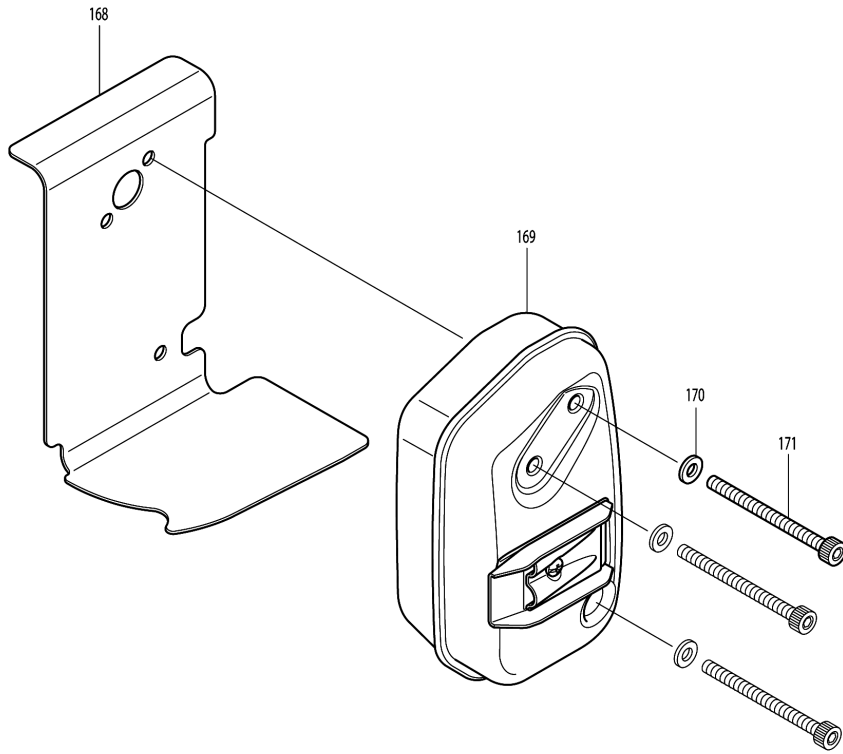

# Model No.BBX7600 ENGINE BLOWER

Model No.BBX7600 ENGINE BLOWER

Model No.BBX7600 ENGINE BLOWER

Model No.BBX7600 ENGINE BLOWER

Model No.BBX7600 ENGINE BLOWER

Model No.BBX7600 ENGINE BLOWER

Item	Parts No.	Description	I/C	Qty	New/Old	Opt. 1	Opt. 2	Note
001-1	6671007001	VOLUTE CASE 1 ASSY		1				
D10		INC.2						
002	6671005010	SQUARE NUT		2	*			
002-1	6671005011	SQUARE NUT	O	2				
003	0140059220	SCREW ASSY M5X65 (W.SW)		2				
004	6671002000	DAMPER 1 COMPL		1				
005	0200059910	WASHER M5		1				
006	0043105400	PAN HEAD SCREW M5X40		1	*			
006-1	265700-1	+PAN HEAD SCREW M5X40	O	1				
007	0150059730	TAPPING SCREW 5X25		3				
008	6671001000	INLET COVER COMPL		1				
009-1	0150059800	TAPPING SCREW M5X18		9				
010	6671003000	DAMPER 2 COMPL		2				
011	0119069690	SOCKET HEAD BOLT M6X40 (W.SW)		4	*			
011-1	0119069691	SOCKET HEAD BOLT M6X40 (W.SW)	<	4	*			
011-2	265623-3	HEX SOCKET HEAD BOLT M6X40WRM	O	4				
012-1	240138-1	IMPELLER		1				
013	0563379990	WIRE BAND		1				
014	6671500400	ELBOW		1				
015	0240989990	O RING		1	*			
015-1	213645-7	O RING 93	O	1				
016-1	266649-8	SOCKET HEAD BOLT M6X30		6				
017	6671500200	BASE 1		1	*			
017-1	318890-0	BASE L	O	1				
018	6671500300	BASE 2		1	*			
018-1	318891-8	BASE R	O	1				
019-2	6671008002	CASE 2 VOLUTE ASSY		1	*			
D10		INC.20			*			
019-3	6671008003	CASE 2 VOLUTE ASSY	O	1				
D10		INC.20						
020	6671005010	SQUARE NUT		2	*			
020-1	6671005011	SQUARE NUT	O	2				
021	0170059950	NUT M5		2	*			
021-1	931202-6	HEX. NUT M5	O	2				
022-1	892460-8	CAUTION LABEL		1				
025	0736309870	LABEL		1	*			
025-1	898343-0	CAUTION LABEL	O	1				
026-1	450964-2	PLUG COVER		1				
027-1	0150059800	TAPPING SCREW M5X18		4				
028	6676500100	OIL GUARD		1	*			
028-1	424504-2	OIL GUARD	O	1				
029-1	898454-1	CHOKE LABEL		1				
030-4	453712-8	ENGINE COVER		1	*			
030-5	141521-4	ENGINE COVER COMPLETE	<	1				