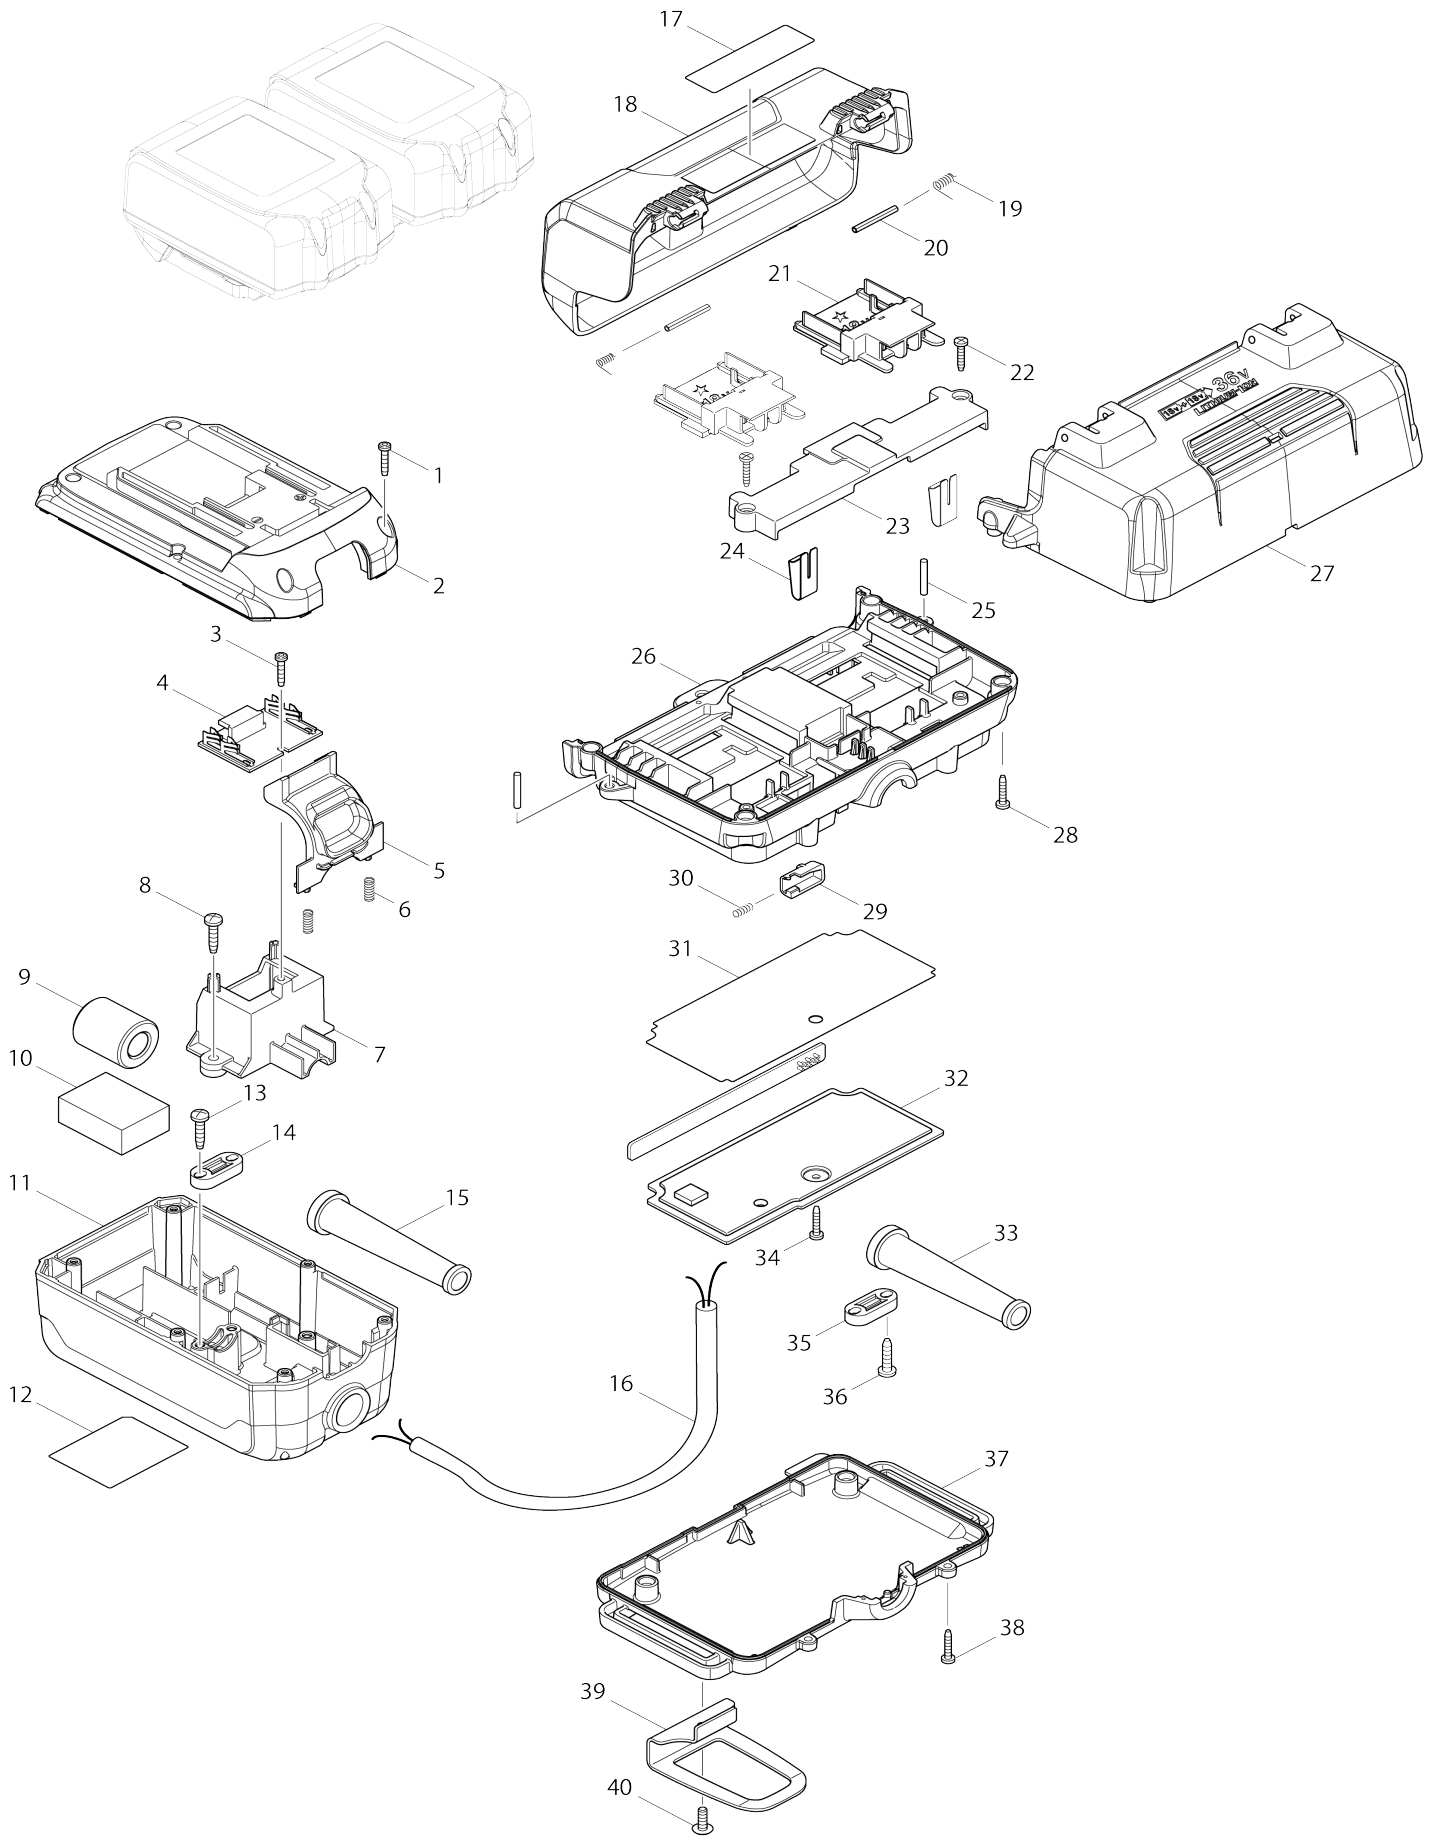

Model No.BCV01 BATTERY CONVERTER

Model No.BCV01 BATTERY CONVERTER

Item No.	Parts No.	Description	Interchangability	Q'ty	New/Old	Note1	Note2
001	266277-9	Hexalobular socket tapping screw 3X16		6			
002	452190-9	Outer case (upper) (black)		1			
003	266277-9	Hexalobular socket tapping screw 3X16		1			
004	631879-4	Terminal board complete		1			
005	140100-5	Hook complete		1			
006	234120-0	Compression spring 4		2			
007	451260-1	INNER SUPPORT		1			
008	266326-2	TAPPING SCREW 4X18		2			
009	688140-0	LINE FILTER		1			
010	685718-0	SPONGE SHEET		1			
011	451256-2	Outer case (under) (black)		1			
013	266326-2	TAPPING SCREW 4X18		2			
014	687140-7	STRAIN RELIEF		1			
015	682504-0	CORD GUARD 10-85		1			
016	660280-6	Power supply cord 14-3-1.6		1			
017	819285-5	MAKITA LOGO LABEL		1			
018	187081-2	Battery cover set (blue)		1			
C10	892537-9	Caution label		1			
D10		INC. 17					
019	233584-5	Torsion spring 4		2			
020	951075-1	SPRING PIN 3-28		2			
021	643860-3	TERMINAL		2	*		
021-1	643888-1	Terminal	S	2	*		
021-2	643899-6	TERMINAL	<	2			
022	266130-9	TAPPING SCREW BIND PT 3X16		2			
023	452636-5	TERMINAL HOLDER		1			
024	232267-4	LEAF SPRING		2			
025	256158-5	PIN 3		2			
026	140862-5	Center case complete		1	*		
026-1	141294-9	Center case complete (black)	S	1			
027	452635-7	Under cover (black)		1			
028	266130-9	TAPPING SCREW BIND PT 3X16		4			
029	452637-3	Slide latch		1			
030	231293-0	COMPRESSION SPRING 3		1			
031	452725-6	Protection plate		1			
032	620047-4	Adapter circuit		1	*		
032-1	620047-4	Adapter circuit	S	1			
033	682504-0	CORD GUARD 10-85		1			
034	266130-9	TAPPING SCREW BIND PT 3X16		1			
035	687140-7	STRAIN RELIEF		1			
036	266326-2	TAPPING SCREW 4X18		2			
037	452633-1	Top cover (black)		1			
038	266130-9	TAPPING SCREW BIND PT 3X16		4			
039	346401-1	Hook		1			
040	266622-8	+ TRUSS HEAD SCREW M4X12		1			

Please state Parts No. when your order.

Print Date 10/11/2023