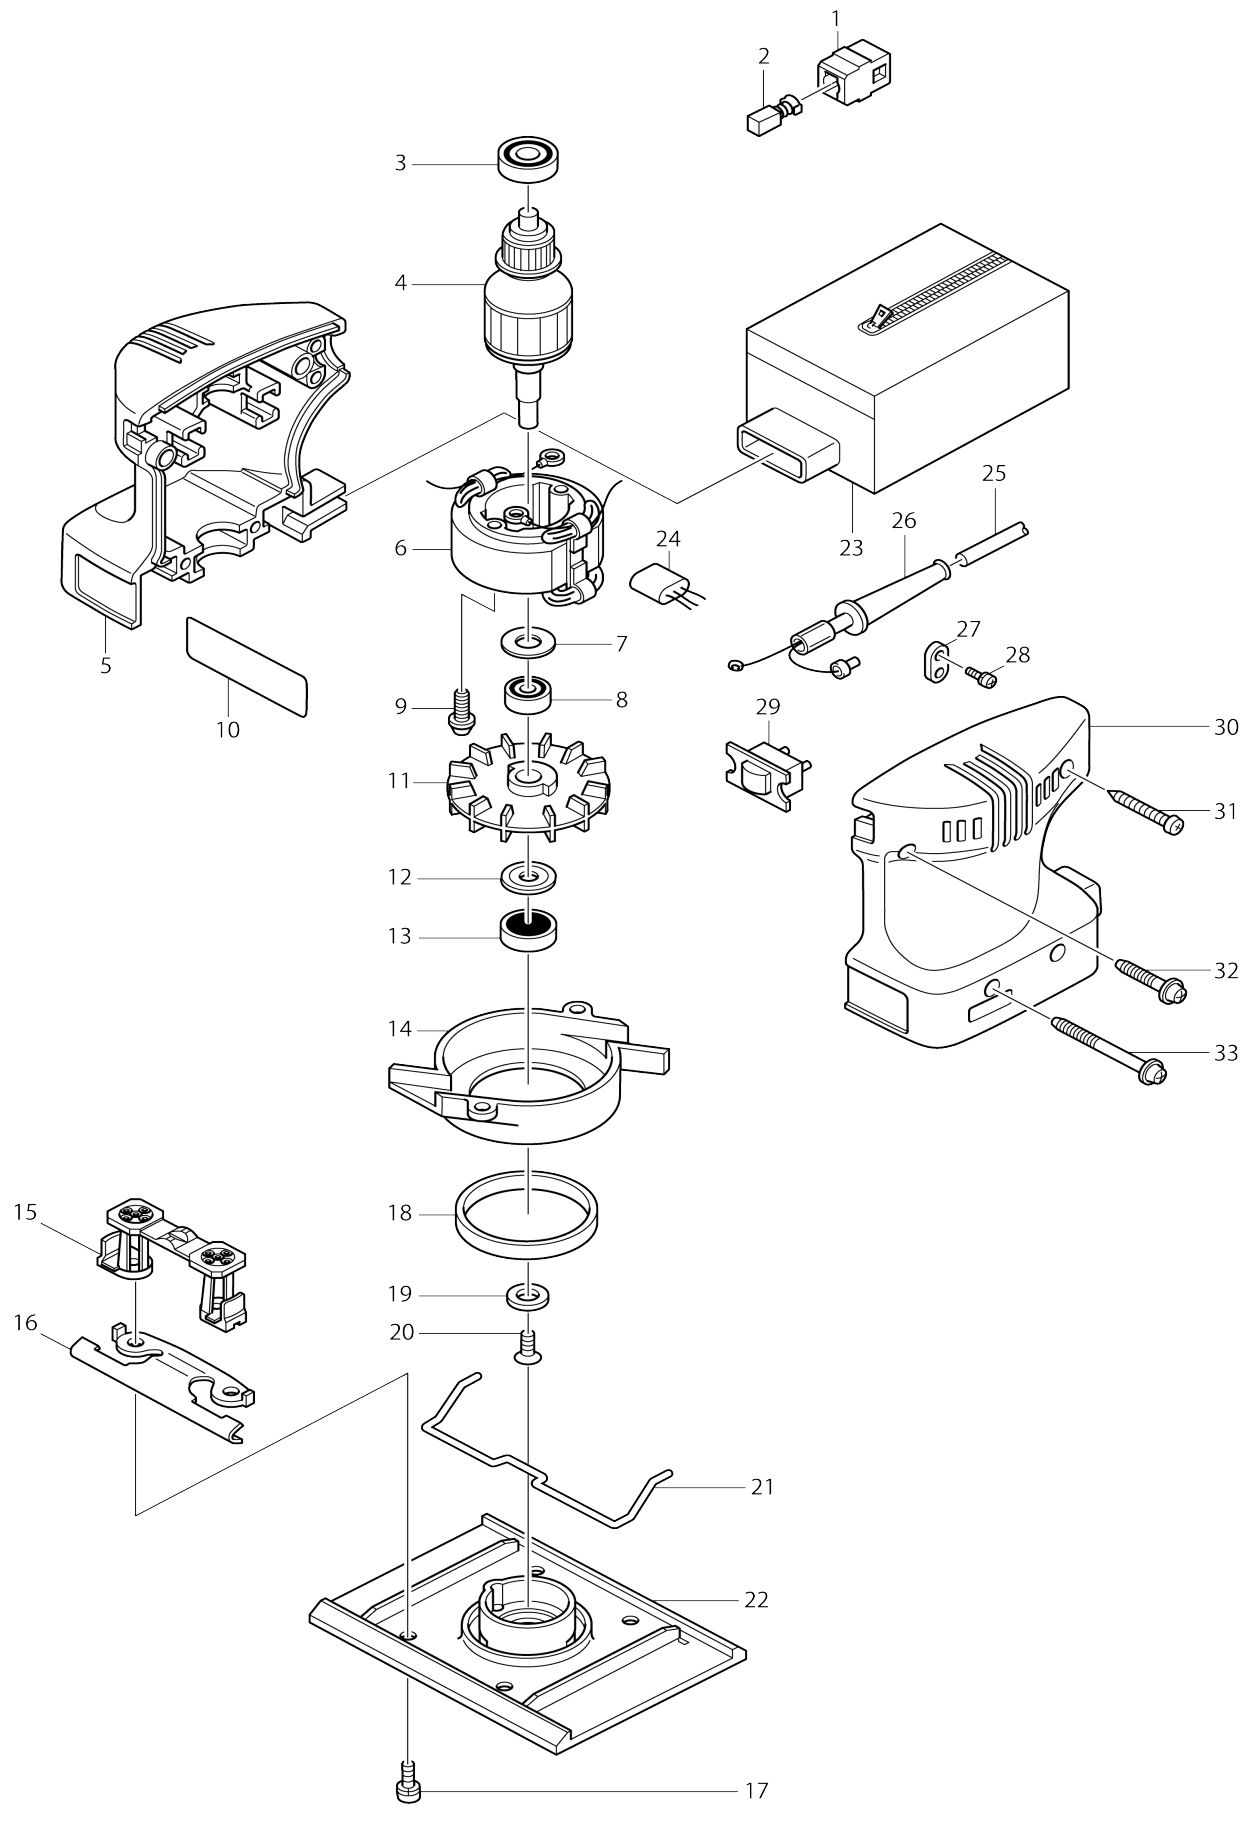

# Model No. BO4550 FINISHING SANDER

Model No.BO4550 FINISHING SANDER

Item No.	Parts No.	Description	Interchangability	Q'ty	New/Old	Note1	Note2
001	643552-4	BRUSH HOLDER 5-8		2			
002C_	191627-8	CARBON BRUSH CB-64		1	*		
002C1	194968-1	CARBON BRUSH SET CB-64	O	1			
003	211016-2	BALL BEARING 626LLB		1			
004C_	511568-6	ARMATURE ASS'Y 220V		1			
D11		INC. 3,7,8					
005-1	182329-7	HOUSING SET		1			
D10		INC. 30					
006F1	599300-8	FIELD ASS'Y 220V		1			
007	253214-2	FLAT WASHER 9		1			
008-1	211092-6	BALL BEARING 629DDW		1			
009	265871-4	TAPPING SCREW BT 4X16		2			
010B_	855618-0	NAME PLATE BO4550		1			
011-1	241658-8	FAN 63		1			
012	213051-6	DUST SEAL 10		1			
013-1	211066-7	BALL BEARING 6200LLB		1			
014	410752-9	BAFFLE PLATE		1			
015-1	410918-1	FOOT		2			
016	342986-5	CLAMPER		2			
017	911118-1	PAN HEAD SCREW M4X12		4			
018	262512-3	RUBBER SLEEVE 48		1	*		
019	253825-3	FLAT WASHER 6		1			
020	912112-6	COUNTERSUNK HEAD SCREW M4 X10		1			
021	321869-2	LEVER		2			
022	151236-5	BASE COMPLETE		1	*		
C10	263002-9	RUBBER PIN 4		1	*		
C20	423142-7	SPONGE RUBBER		1	*		
022-1	154657-0	BASE COMPLETE	X	1			
C10	263002-9	RUBBER PIN 4		1			
C20	423142-7	SPONGE RUBBER		1			
D10		INC.18					
023	166027-1	DUST BAG		1			
024B_	645105-5	NOISE SUPPRESSOR		1			
025J1	666053-5	POWER SUPPLY CORD 1.0-2-2.0		1			
026A_	682502-4	CORD GUARD 8-85		1			
027	687001-1	STRAIN RELIEF		1			
028-1	911133-5	PAN HEAD SCREW M4X18		2			
029A_	651600-5	SWITCH SS106A		1			
030-1	182329-7	HOUSING SET		1			
D10		INC. 5					
031	265876-4	TAPPING SCREW BT 4X40		1			
032	265875-6	TAPPING SCREW BT 4X25		1			
033	265872-2	TAPPING SCREW BT 4X50		2			
400	163247-8	PUNCH PLATE		1			
401	794296-0	ABRASIVE PAPER SET 114X100		1			

Please state Parts No. when your order.

Print Date 10/17/2023