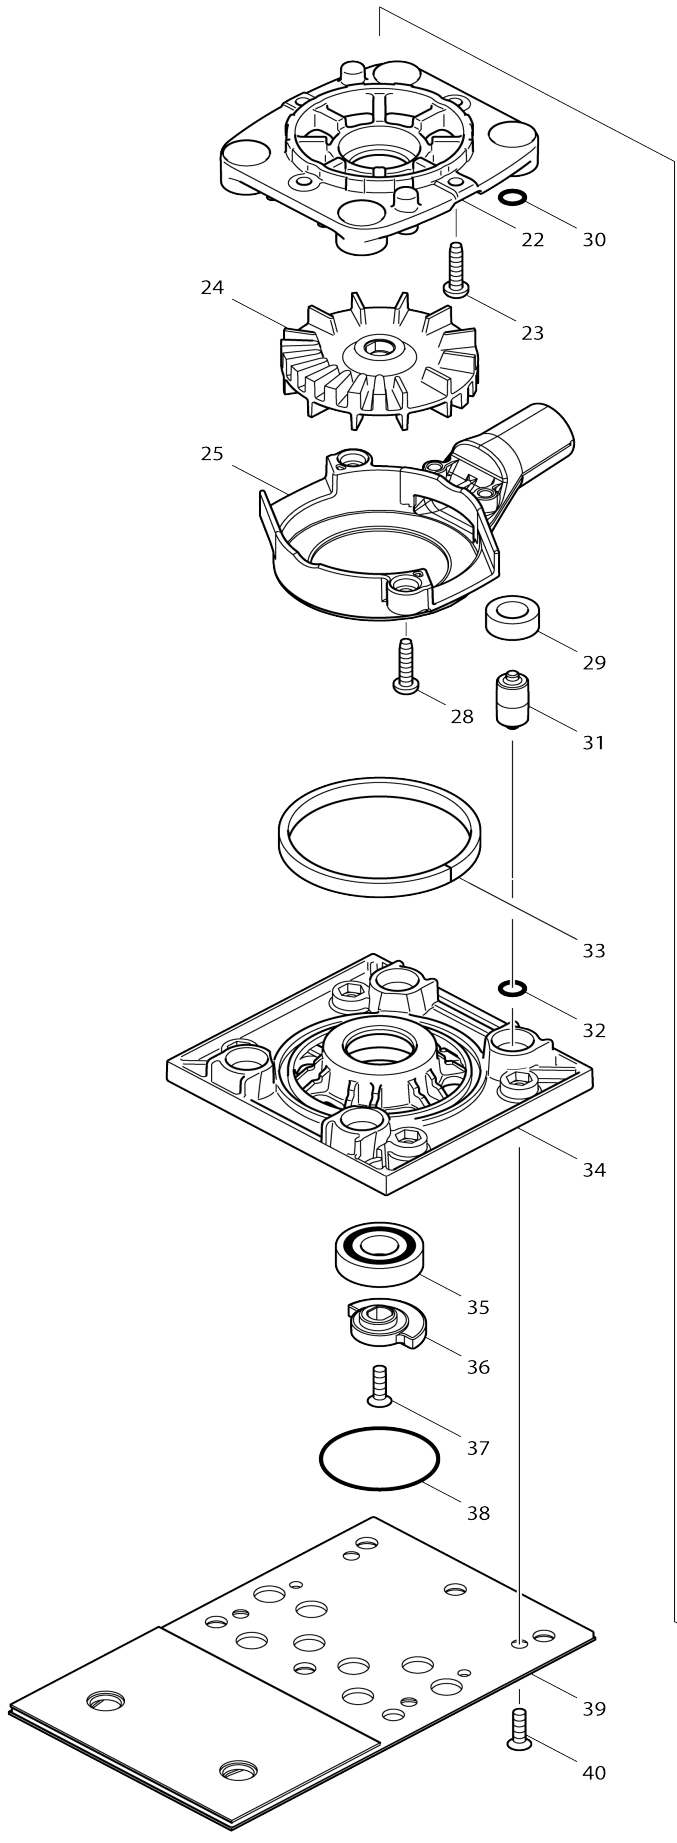

# Model No. BO4566 FINISHING SANDER

Model No.BO4566 FINISHING SANDER

Item No.	Parts No.	Description	Interchangability	Q'ty	New/Old	Note1	Note2
001	265995-6	TAPPING SCREW 4X18		3			
002	450071-1	TOP COVER		1			
003	265995-6	TAPPING SCREW 4X18		2			
004	645105-5	NOISE SUPPRESSOR		1			
005	687124-5	STRAIN RELIEF		1			
006	682569-2	CORD GUARD 8-85		1			
007	665383-1	POWER SUPPLY CORD 1.0-2-2.0		1			
008	191962-4	CARBON BRUSH CB-419		1	*		
008-1	195015-1	CARBON BRUSH SET CB-419	O	1			
009	643995-0	BRUSH HOLDER		2			
010	654532-5	TERMINAL BLOCK 1P		1			
011	651527-9	SWITCH		1			
012	424039-3	SWITCH COVER		1			
013	450072-9	MOTOR HOUSING		1			
014	863742-5	BO4566 NAME PLATE		1			
015	593649-8	FIELD ASS'Y 240V		1	*		
C10	654069-2	RECEPTACLE		2	*		
015-1	593649-8	FIELD ASS'Y 240V	O	1			
C10	654069-2	RECEPTACLE		2	*		
C11	654086-2	RECEPTACLE	O	2			
016	266048-4	TAPPING SCREW 4X40		2			
017	210034-7	BALL BEARING 607LLB		1	*		
017-1	210062-2	BALL BEARING 607ZZ	O	1	*		
017-2	210293-3	BALL BEARING 607ZZ	O	1			
018	681652-2	INSULATION WASHER		1			
019	515708-8	ARMATURE ASS'Y 220-240V		1	*		
D10		INC. 17,18,20,21					
019-1	510558-6	ARMATURE ASS'Y 220-240V	O	1			
D10		INC. 17,18,20,21					
020	267806-1	WASHER 9		1			
021	211092-6	BALL BEARING 629DDW		1			
022	450070-3	BEARING BOX		1			
023	265995-6	TAPPING SCREW 4X18		4			
024	241671-6	FAN 63		1			
025	450069-8	FAN GUIDE		1			
028	265995-6	TAPPING SCREW 4X18		2			
029	424023-8	SPONGE SLEEVE 9		4			
030	213983-7	O RING 4		4			
031	318151-8	FOOT		4			
032	213983-7	O RING 4		4			
033	424038-5	SPONGE 6X185X3		1	*		
033-1	424684-4	SPONGE 7X87X3	O	1	*		
033-2	424684-4	SPONGE 7X87X3	O	1			
034	450068-0	BASE		1			
035	211131-2	BALL BEARING 6001DDW		1			
036	313142-4	BALANCER		1			
037	912117-6	COUNTERSUNK HEAD SCREW M4 X12		1			