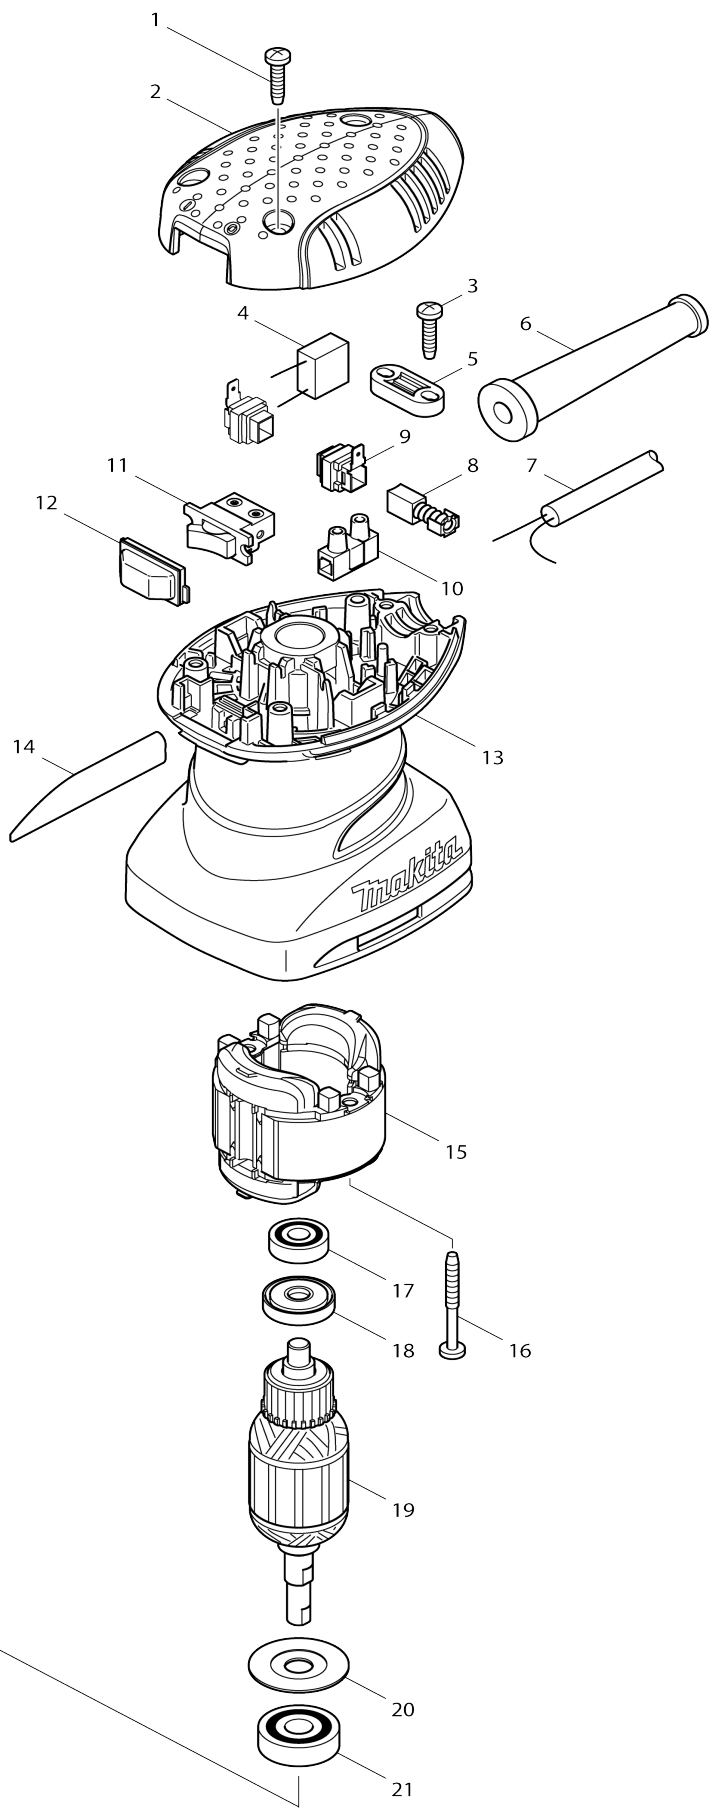

# Model No. BO4566 FINISHING SANDER

Model No.BO4566 FINISHING SANDER

Item No.	Parts No.	Description	Interchangability	Q'ty	New/Old	Note1	Note2
001	265995-6	TAPPING SCREW 4X18		3			
002	450071-1	TOP COVER		1			
003	265995-6	TAPPING SCREW 4X18		2			
004	645105-5	NOISE SUPPRESSOR		1			
005	687124-5	STRAIN RELIEF		1			
006	682569-2	CORD GUARD 8-85		1			
007	665383-1	POWER SUPPLY CORD 1.0-2-2.0		1			
008	191962-4	CARBON BRUSH CB-419		1	*		
008-1	195015-1	CARBON BRUSH SET CB-419	O	1			
009	643995-0	BRUSH HOLDER		2			
010	654532-5	TERMINAL BLOCK 1P		1			
011	651527-9	SWITCH		1			
012	424039-3	SWITCH COVER		1			
013	450072-9	MOTOR HOUSING		1			
014	863742-5	BO4566 NAME PLATE		1			
015	593649-8	FIELD ASS'Y 240V		1	*		
C10	654069-2	RECEPTACLE		2	*		
015-1	593649-8	FIELD ASS'Y 240V	O	1			
C10	654069-2	RECEPTACLE		2	*		
C11	654086-2	RECEPTACLE	O	2			
016	266048-4	TAPPING SCREW 4X40		2			
017	210034-7	BALL BEARING 607LLB		1	*		
017-1	210062-2	BALL BEARING 607ZZ	O	1	*		
017-2	210293-3	BALL BEARING 607ZZ	O	1			
018	681652-2	INSULATION WASHER		1			
019	515708-8	ARMATURE ASS'Y 220-240V		1	*		
D10		INC. 17,18,20,21					
019-1	510558-6	ARMATURE ASS'Y 220-240V	O	1			
D10		INC. 17,18,20,21					
020	267806-1	WASHER 9		1			
021	211092-6	BALL BEARING 629DDW		1			
022	450070-3	BEARING BOX		1			
023	265995-6	TAPPING SCREW 4X18		4			
024	241671-6	FAN 63		1			
025	450069-8	FAN GUIDE		1			
028	265995-6	TAPPING SCREW 4X18		2			
029	424023-8	SPONGE SLEEVE 9		4			
030	213983-7	O RING 4		4			
031	318151-8	FOOT		4			
032	213983-7	O RING 4		4			
033	424038-5	SPONGE 6X185X3		1	*		
033-1	424684-4	SPONGE 7X87X3	O	1	*		
033-2	424684-4	SPONGE 7X87X3	O	1			
034	450068-0	BASE		1			
035	211131-2	BALL BEARING 6001DDW		1			
036	313142-4	BALANCER		1			
037	912117-6	COUNTERSUNK HEAD SCREW M4 X12		1			