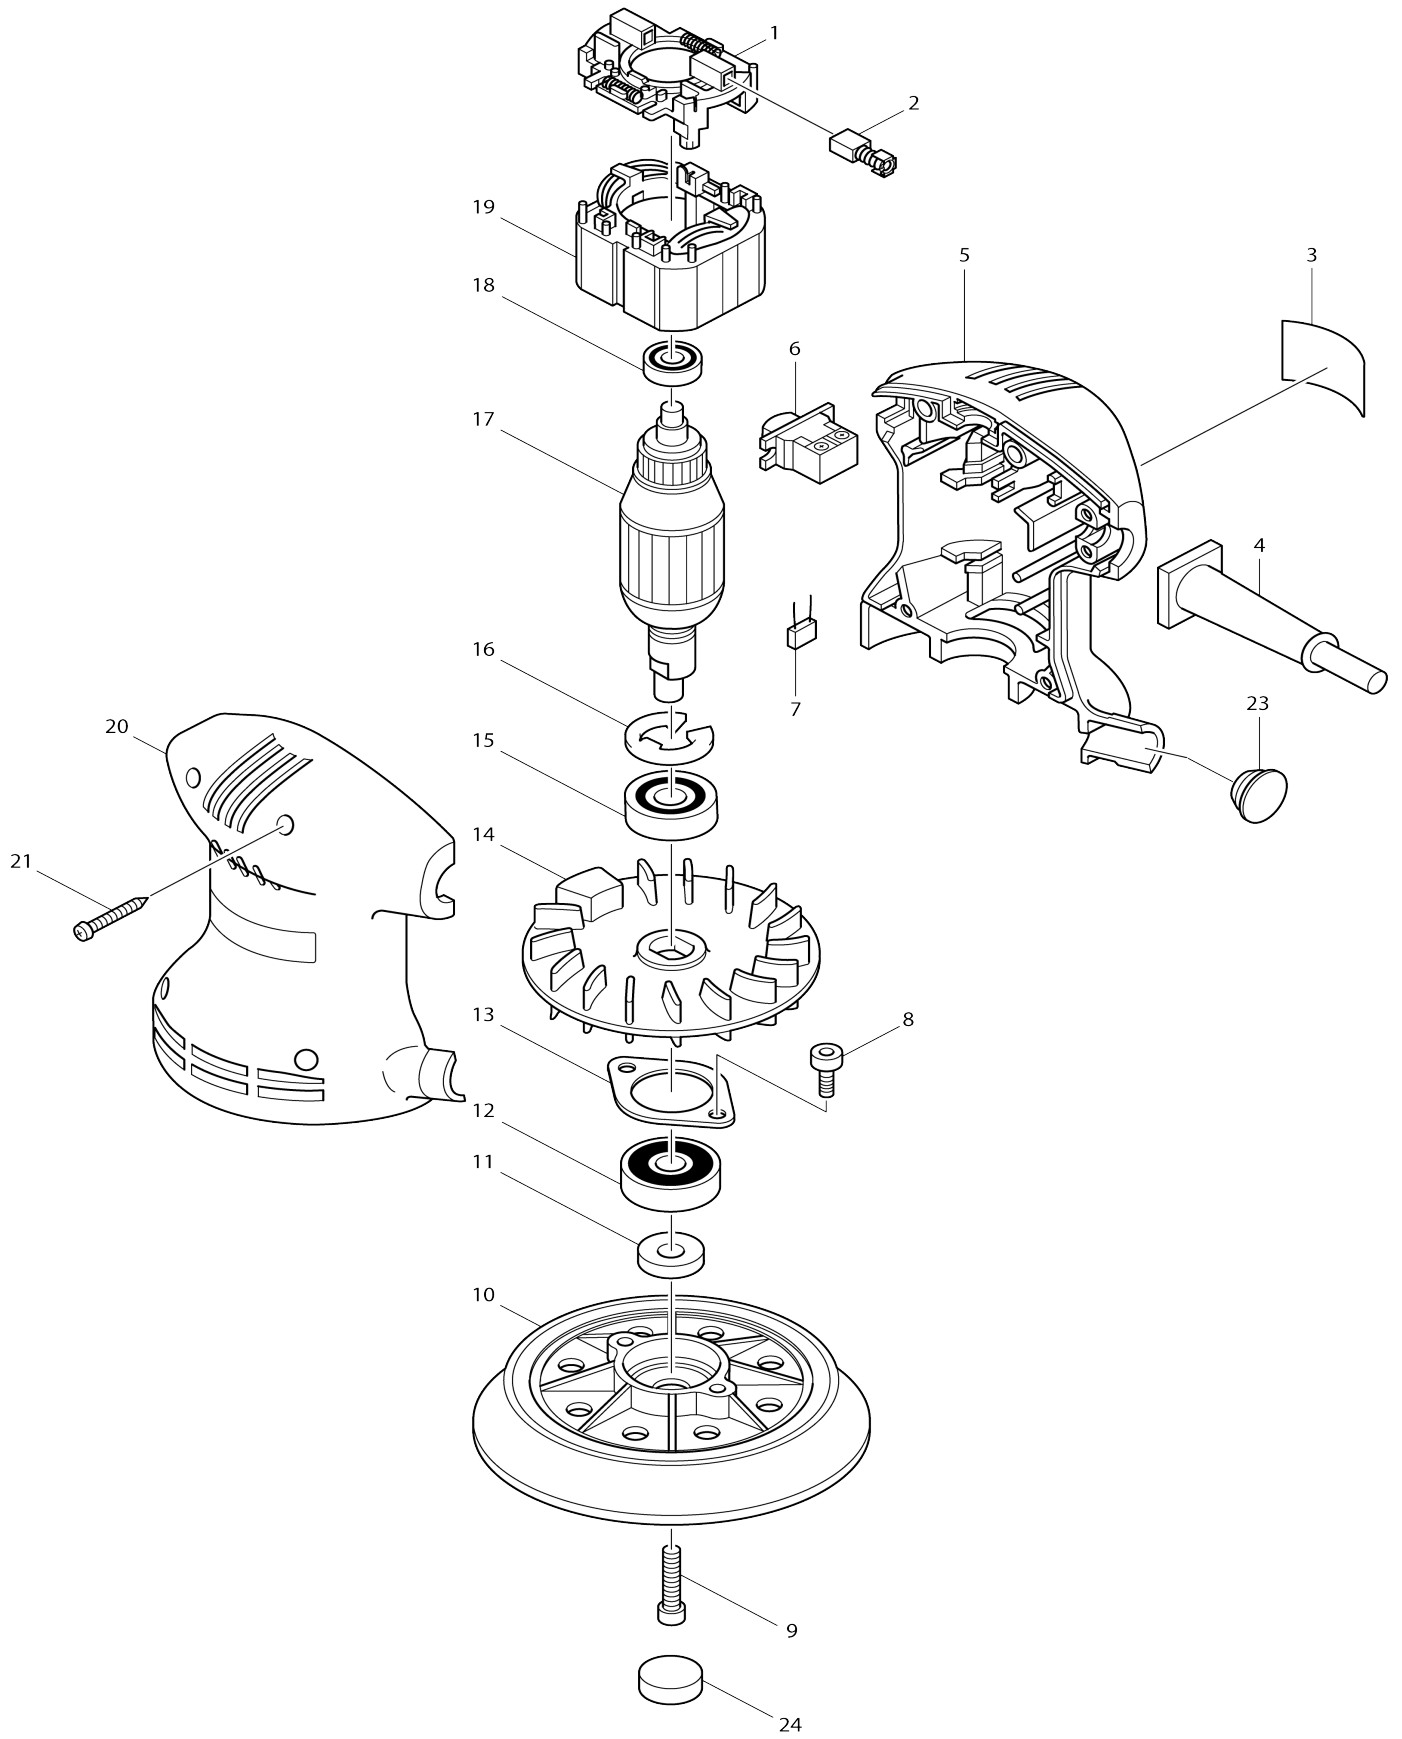

Model No. BO5000 RANDOM ORBIT SANDER

Model No.BO5000 RANDOM ORBIT SANDER

Item No.	Parts No.	Description	Interchangability	Q'ty	New/Old	Note1	Note2
001A1	632264-4	TERMINAL BASE COMPLETE		1			
002B_	191962-4	CARBON BRUSH CB-419		1	*		
002B1	195015-1	CARBON BRUSH SET CB-419	O	1			
003	856471-7	NAME PLATE BO5000		1			
004M_	665383-1	POWER SUPPLY CORD 1.0-2-2.0		1			
005-1	182460-9	HOUSING SET		1			
C10	810697-5	CAUTION LABEL		1			
D10		INC. 20					
006	651606-3	SWITCH SS106A-7		1			
007A_	645105-5	NOISE SUPPRESSOR		1			
008	251359-0	+ SCREW M4X10		2	*		
008-1	265067-7	+ SCREW M4X10	X	2			
009-1	922112-8	HEX. SOCKET HEAD BOLT M4X10		1			
010	743044-4	PAD 123		1	*		
010-1	743047-8	PAD 123	X	1	*		
010-2	743078-7	PAD 123	<	1	*		
010-3	193752-1	PAD 123 SET	<	1	*		
010-4	196905-1	PAD 123 SET	<	1			
011	267071-2	FLAT WASHER 4		1			
012	211093-4	BALL BEARING 6200DDU2		1			
013	285666-9	BEARING RETAINER 40		1			
014	241655-4	FAN 90		1	*		
014-1	241659-6	FAN 90	X	1			
015-1	211227-9	BALL BEARING 6002DDW		1	*		
015-2	211236-8	BALL BEARING 6002DDW	O	1			
016	961062-2	STOP RING E-12		1			
017C1	511973-7	ARMATURE ASS'Y 220V		1			
D11		INC. 15,18					
018	211016-2	BALL BEARING 626LLB		1			
019C1	633193-4	FIELD 220V		1			
020-1	182460-9	HOUSING SET		1			
C10	810697-5	CAUTION LABEL		1			
D10		INC. 5					
021	265876-4	TAPPING SCREW BT 4X40		4			
022	232115-7	LEAF SPRING		1	*		
023	286233-3	CAP 19		1			
024	423253-8	FELT		1			
A01-2	794542-1	ABRASIVE DISC 125 #60		1			
A01A2	794544-7	ABRASIVE DISC 125 #120		1			
A01B2	794546-3	ABRASIVE DISC 125 #240		1			
E01	682502-4	CORD GUARD 8-85		1			
E02A1	687031-2	STRAIN RELIEF		1			
E03	911133-5	PAN HEAD SCREW M4X18		2			

Please state Parts No. when your order.

Print Date 10/16/2023