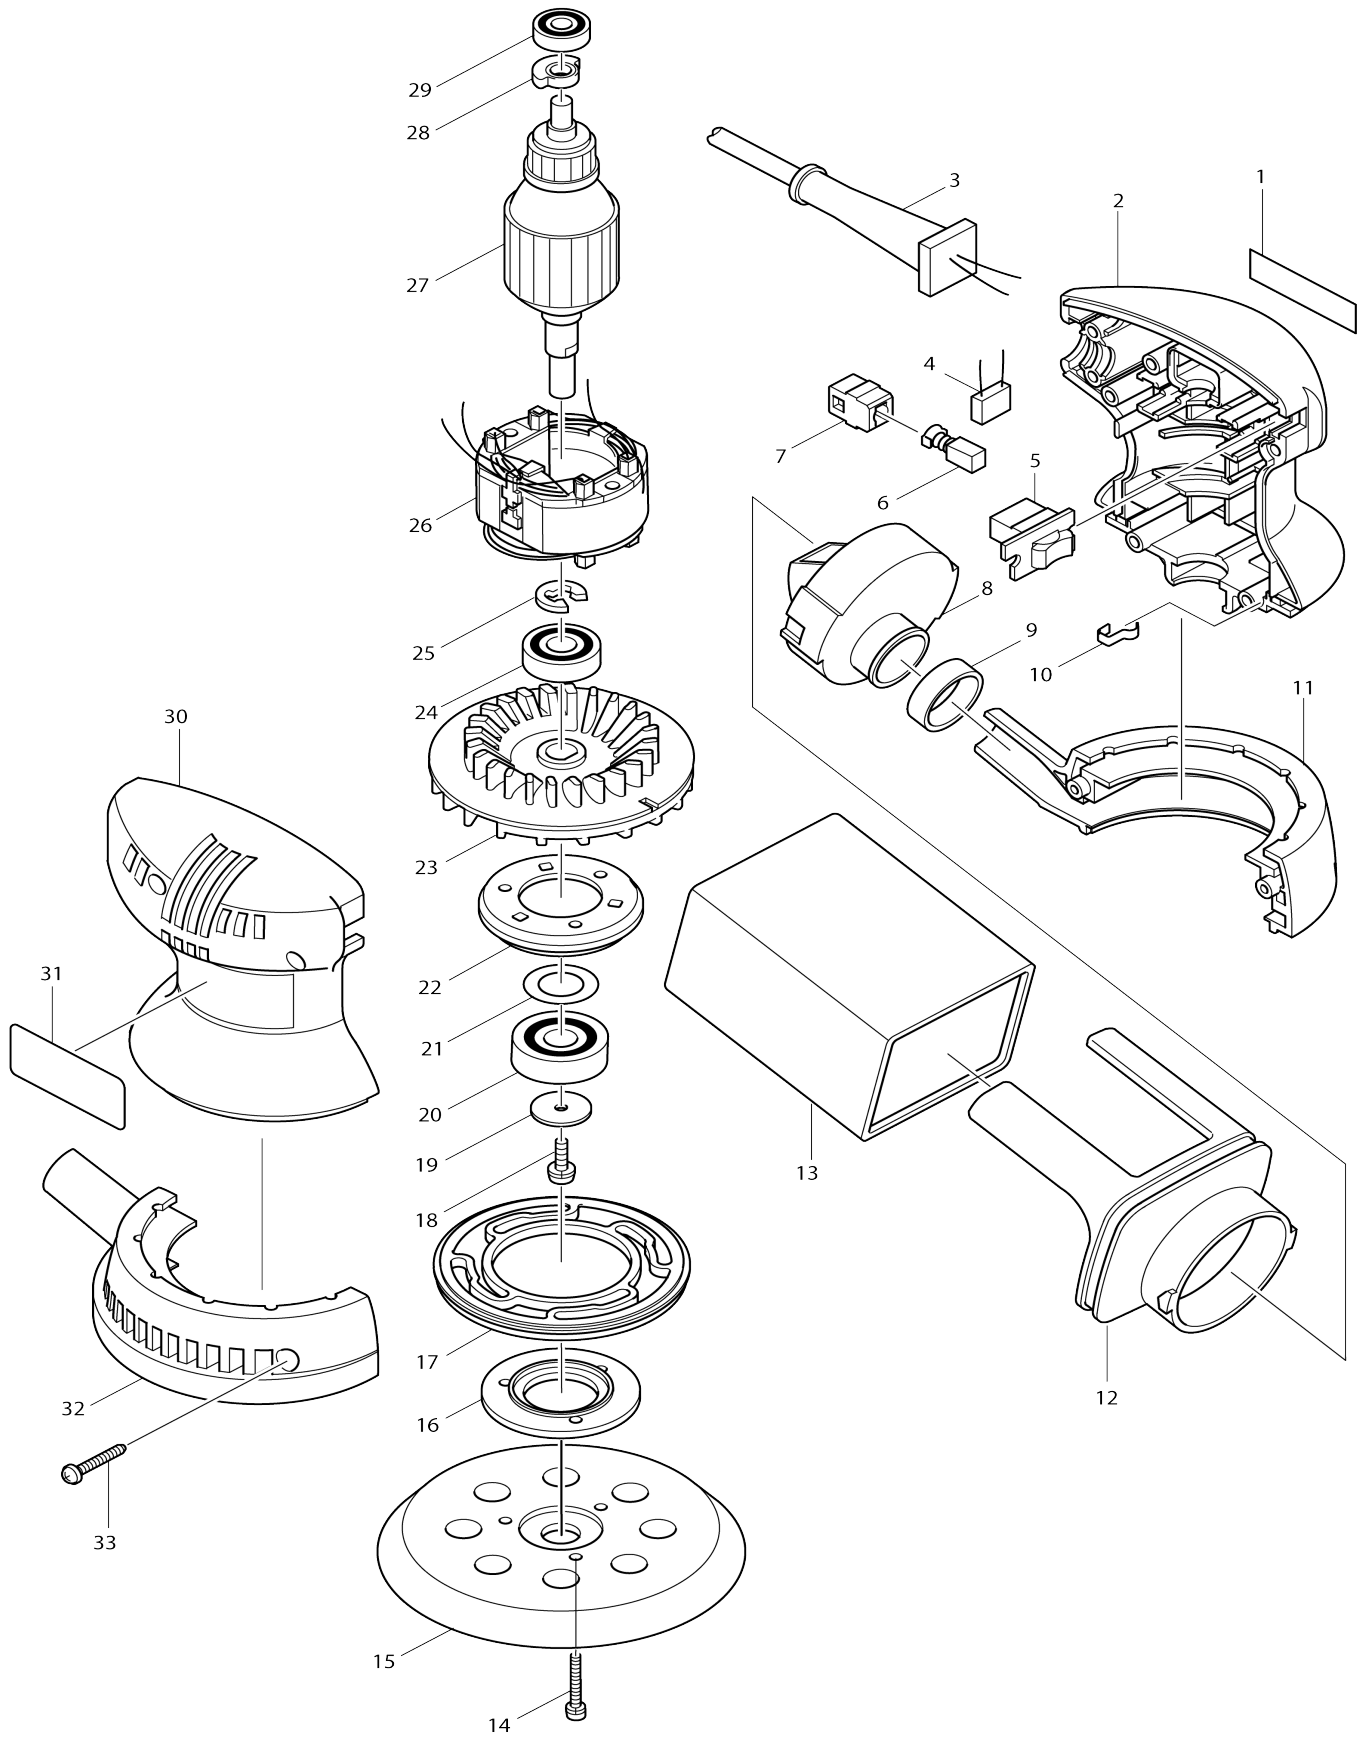

Model No. BO5010 RANDOM ORBIT SANDER

Model No.BO5010 RANDOM ORBIT SANDER

Item No.	Parts No.	Description	Interchangability	Q'ty	New/Old	Note1	Note2
001	819063-3	MAKITA LABEL		1			
002-1	183048-8	MOTOR HOUSING SET		1			
C10	263002-9	RUBBER PIN 4		2			
D10		INC. 30					
003G_	665383-1	POWER SUPPLY CORD 1.0-2-2.0		1			
004	645105-5	NOISE SUPPRESSOR		1	*		
004-1	645006-7	NOISE SUPPRESSOR	O	1			
005A_	651518-0	SWITCH 8401K2		1	*		
005A1	651523-7	SWITCH WS107ADT-1	O	1	*		
005A2	651527-9	SWITCH	O	1			
006A_	191627-8	CARBON BRUSH CB-64		1	*		
006A1	194968-1	CARBON BRUSH SET CB-64	O	1			
007	643552-4	BRUSH HOLDER 5-8		2			
008	416064-8	DUST NOZZLE		1	*		
009	257202-1	RING 25		1	*		
010	232166-0	LEAF SPRING		2	*		
010-1	213755-0	O RING 75	O	1			
011	182922-7	SKIRT SET		1	*		
D10		INC. 32					
011-1	183088-6	SKIRT SET	O	1			
D10		INC. 32					
012	416063-0	DUST BAG NOZZLE		1	*		
013	166047-5	DUST BAG		1	*		
014	911128-8	P.H.SCREW M4X16 WITH WR		3			
015	743051-7	PAD 123		1	*		
015-1	743081-8	PAD 123	<	1	*		
015-2	743051-7	PAD 123	<	1	*		
015-3	743081-8	PAD 123	<	1			
016	316834-4	BEARING BOX COVER		1			
017	416062-2	BRAKE RING		1	*		
017-1	421866-9	BRAKE RING	O	1			
018	911116-5	PAN HEAD SCREW M4X12		1			
019	253739-6	FLAT WASHER 4		1			
020	211227-9	BALL BEARING 6002DDW		1	*		
020-1	211236-8	BALL BEARING 6002DDW	X	1			
021	253315-6	THIN WASHER 15		1			
022	316835-2	BEARING BOX		1			
023	241896-2	FAN 88		1			
024	210020-8	BALL BEARING 6000LLU		1			
025	961015-1	STOP RING E-9		1			
026B_	593378-3	FIELD ASS'Y 220-240V		1			
C10	654038-3	INSULATED TERMINAL FT1.25-M4		2	*		
027B_	517233-5	ARMATURE ASS'Y 220-240V		1			
D10		INC. 24,25,28,29					
028	313080-0	COUNTER WEIGHT		1			
029-1	210017-7	BALL BEARING 607DDW		1			
030-1	183048-8	MOTOR HOUSING SET		1