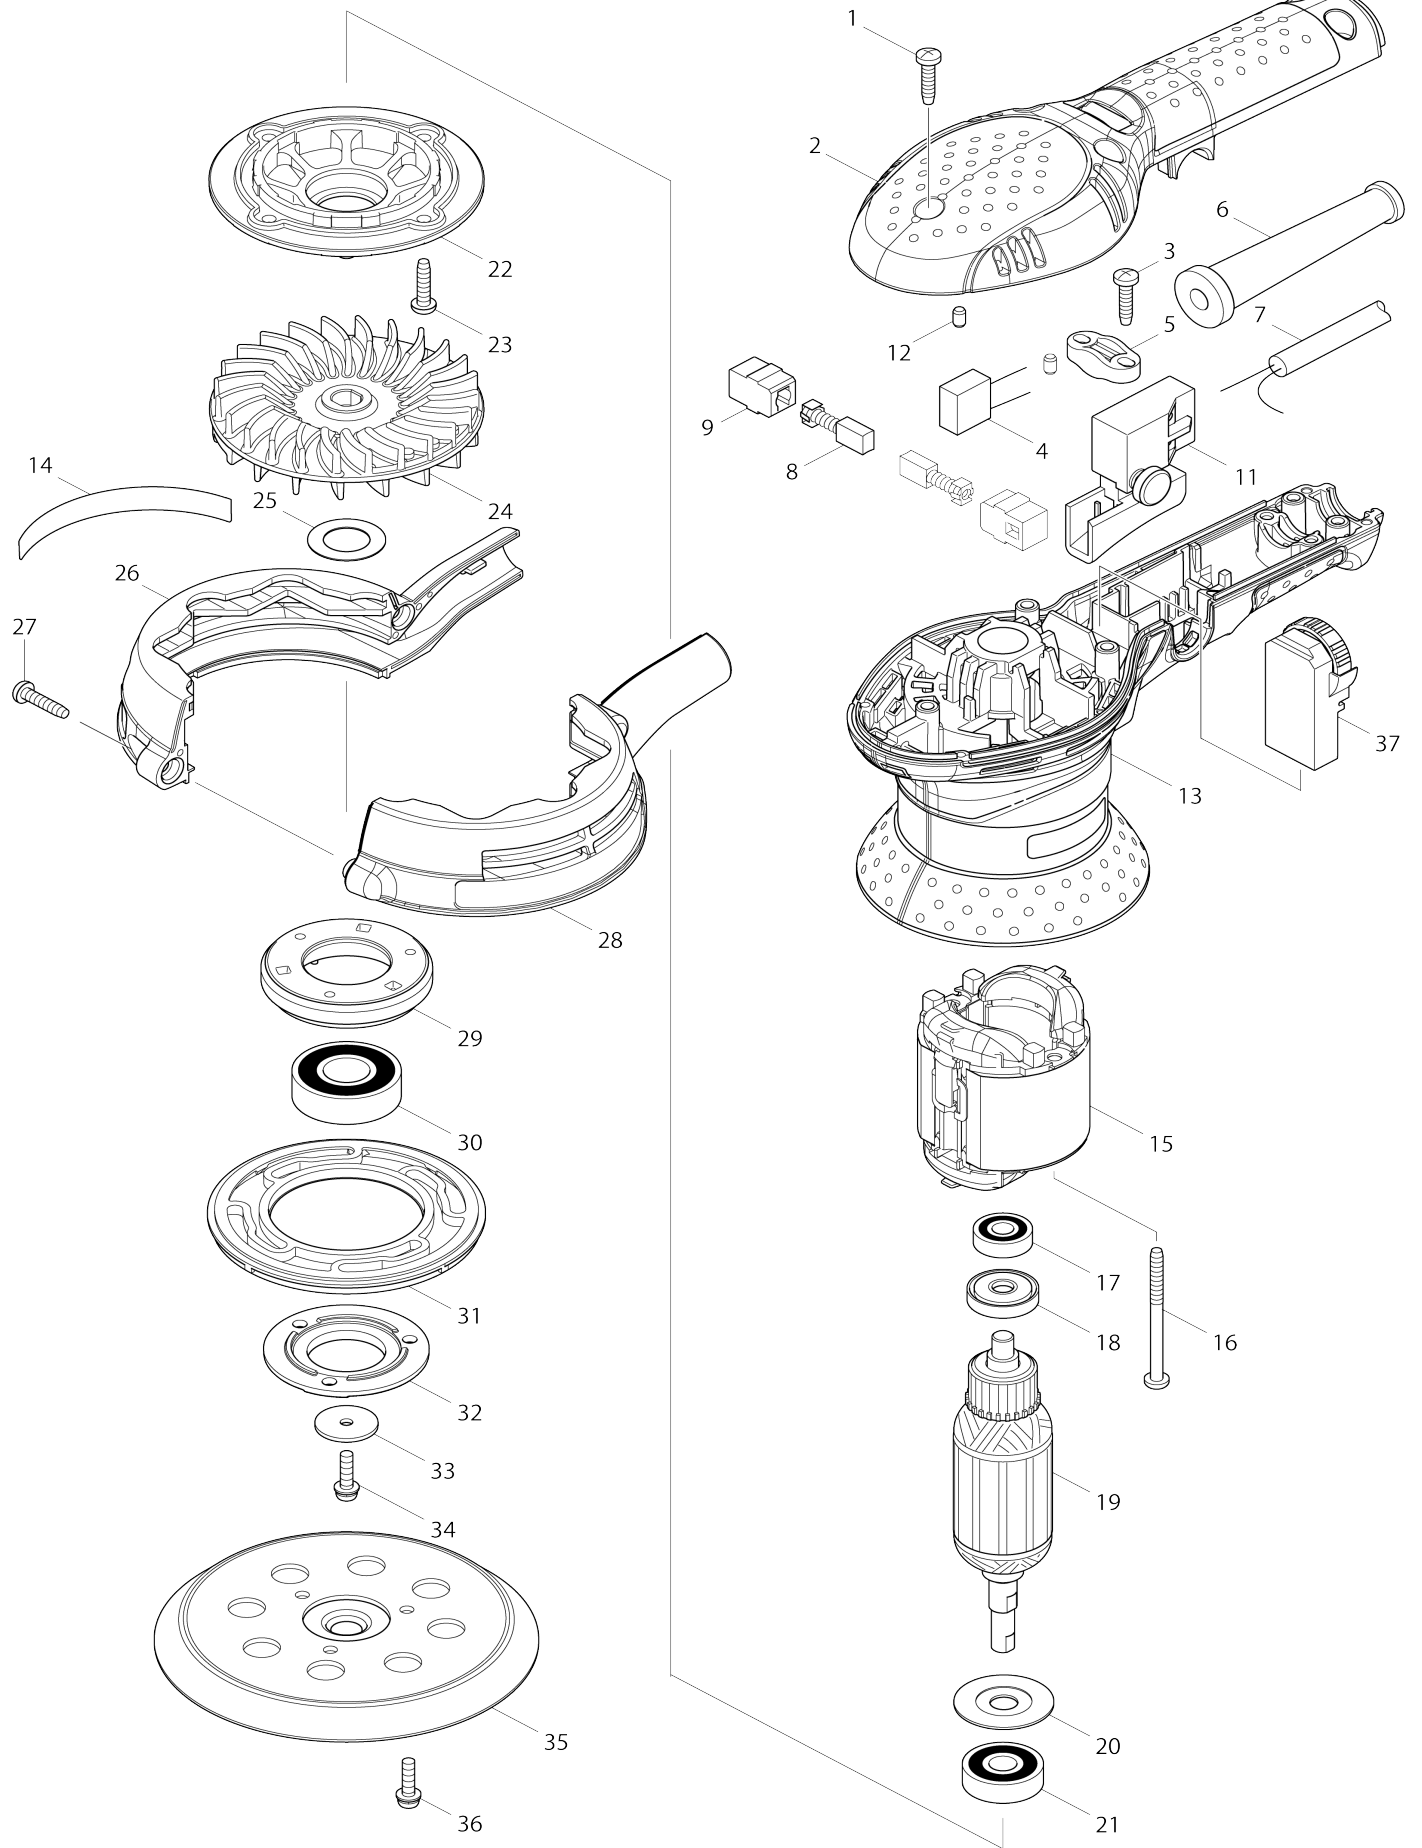

Model No. BO5041 125MM RANDOM ORBIT SANDER

Model No.BO5041 125MM RANDOM ORBIT SANDER

Item No.	Parts No.	Description	Interchangability	Q'ty	New/Old	Note1	Note2
001	265995-6	TAPPING SCREW 4X18		5	*		
001-1	265A48-7	TAPPING SCREW 4X18	O	5			
002	451619-2	TOP COVER		1			
003	265995-6	TAPPING SCREW 4X18		2	*		
003-1	265A48-7	TAPPING SCREW 4X18	O	2			
004	645105-5	NOISE SUPPRESSOR		1			
005	687052-4	STRAIN RELIEF		1			
006	682502-4	CORD GUARD 8-85		1			
007	665383-1	POWER SUPPLY CORD 1.0-2-2.0		1			
008	191627-8	CARBON BRUSH CB-64		1			
009	643552-4	BRUSH HOLDER 5-8		2			
011	651286-5	SWITCH SGEL206C-5		1	*		
011-1	651286-5	SWITCH SGEL206C-5	O	1			
012	263002-9	RUBBER PIN 4		2			
013	451617-6	MOTOR HOUSING		1			
014	867887-1	BO5041 NAME PLATE		1			
015	633724-9	FIELD 240V		1	*		
015-1	520158-4	FIELD ASS'Y 240V	<	1			
C10	654183-4	INSULATED TERMINAL		2			
016	266147-2	TAPPING SCREW 4X55		2	*		
016-1	266415-3	TAPPING SCREW 4X55	O	2			
017	210017-7	BALL BEARING 607DDW		1			
018	681652-2	INSULATION WASHER		1			
019	515734-7	ARMATURE ASS'Y 240V		1			
D10		INC. 17,18,20,21					
020	267806-1	WASHER 9		1			
021	211092-6	BALL BEARING 629DDW		1			
022	450672-5	BRACKET		1			
023	265995-6	TAPPING SCREW 4X18		4	*		
023-1	265A48-7	TAPPING SCREW 4X18	O	4			
024	241673-2	FAN 88		1			
025	267164-5	FLAT WASHER 15		1			
026	188835-0	SKIRT SET		1			
D10		INC. 28					
027	265995-6	TAPPING SCREW 4X18		2	*		
027-1	265A48-7	TAPPING SCREW 4X18	O	2			
028	188835-0	SKIRT SET		1			
D10		INC. 26					
029	318304-9	BEARING BOX		1			
030	211228-7	BALL BEARING 6202DDW		1			
031	424131-5	BRAKE RING		1			
032	318303-1	BEARING BOX COVER		1			
033	253739-6	FLAT WASHER 4		1			
034	911128-8	P.H.SCREW M4X16 WITH WR		1			
035	743081-8	PAD 123		1			
036	911128-8	P.H.SCREW M4X16 WITH WR		3			
037	631956-2	CONTROLLER		1			