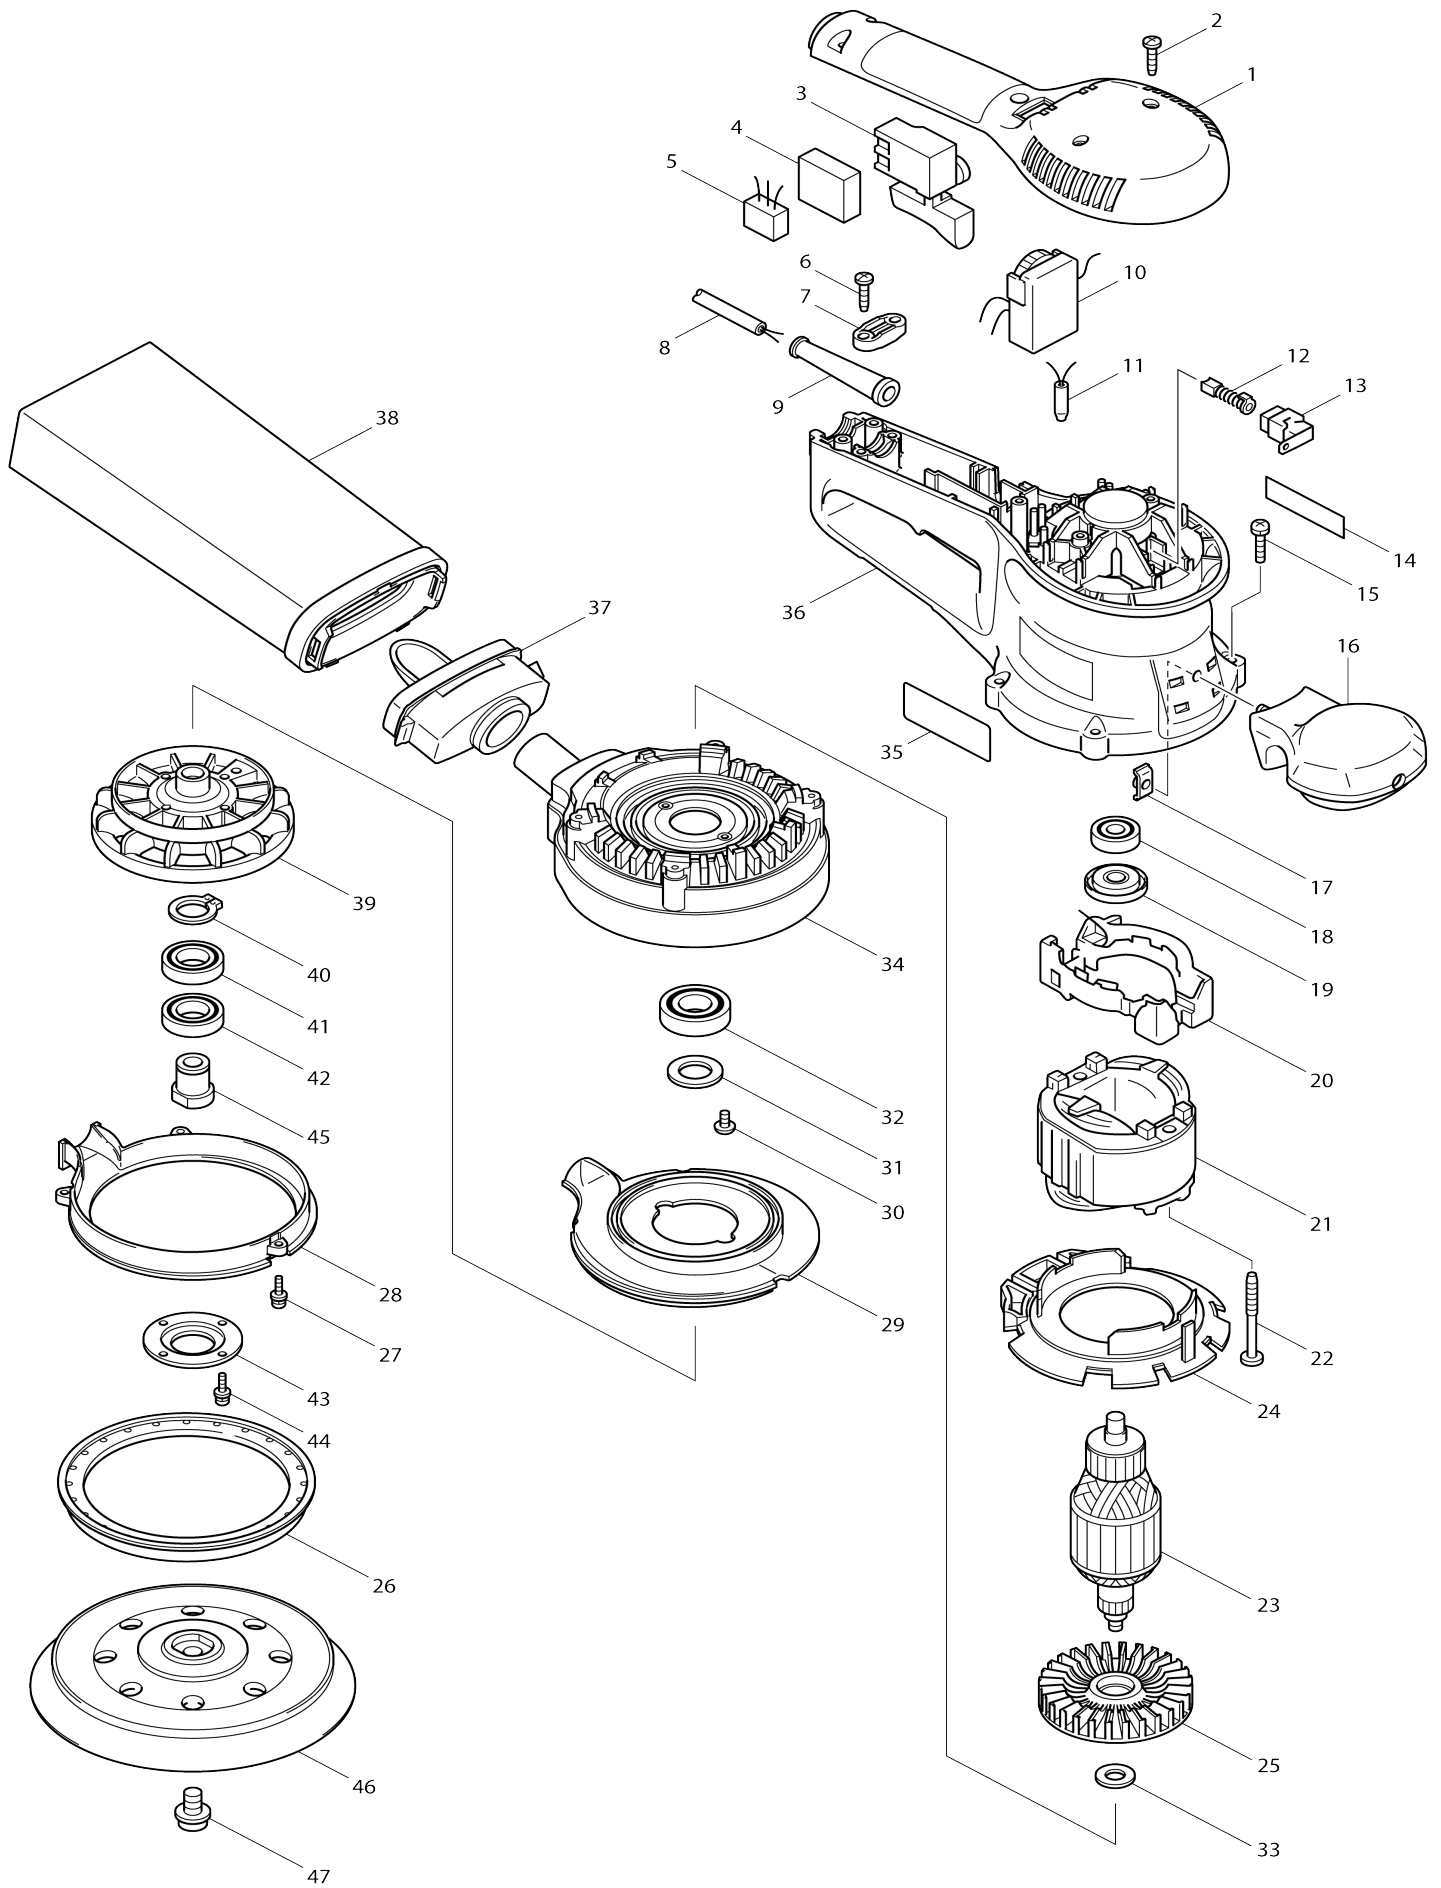

# Model No. BO6030 RANDOM ORBIT SANDER 150MM

Model No.BO6030 RANDOM ORBIT SANDER 150MM

Item No.	Parts No.	Description	Interchangeability	Q'ty	New/Old	Note1	Note2
001	417416-6	TOP COVER		1			
002	265995-6	TAPPING SCREW 4X18		5			
003	651286-5	SWITCH SGEL206C-5		1	*		
003-1	651286-5	SWITCH SGEL206C-5	O	1			
004	685700-9	SPONGE SHEET		1	*		
005	645253-0	NOISE SUPPRESSOR		1	*		
005-1	645190-8	NOISE SUPPRESSOR	S	1			
006	265995-6	TAPPING SCREW 4X18		2			
007	687052-4	STRAIN RELIEF		1			
008	695034-2	POWER SUPPLY CORD 1.0-2-4.0		1			
009	682559-5	CORD GUARD 8		1			
010	631424-5	CONTROLLER		1			
011	646056-5	CHOKE COIL		1			
012A_	191962-4	CARBON BRUSH CB-419		1			
013	643923-5	BRUSH HOLDER		2			
014	819063-3	MAKITA LABEL		1			
015	911138-5	P.H.SCREW M4X20 WITH WR		4			
016	168324-1	FRONT GRIP		1			
017	252042-2	SQUARE NUT M5		1			
018	210005-4	BALL BEARING 608DDW		1			
019	681644-1	INSULATION WASHER		1			
020	638067-4	SUPPORT COMPLETE		1			
021	634408-2	FIELD 220-240V		1			
022	266046-8	TAPPING SCREW 5X50		2			
023	516453-8	ARMATURE ASS'Y 220-240V		1			
D10		INC. 18,19,25					
024	417415-8	BAFFLE PLATE		1			
025	240043-2	FAN 70		1			
026	421763-9	RUBBER GUARD		1			
027	911018-5	PAN HEAD SCREW M3X12		3			
028	183323-2	SCROLL HOUSING SET		1			
D10		INC. 29					
029	183323-2	SCROLL HOUSING SET		1			
D10		INC. 28					
030	251291-8	+ SCREW M4X8		2			
031	253315-6	THIN WASHER 15		1			
032	211227-9	BALL BEARING 6002DDW		1	*		
032-1	211236-8	BALL BEARING 6002DDW	O	1			
033	253878-2	FLAT WASHER 10		1			
034	317416-5	SKIRT		1			
035	852996-9	NAME PLATE BO6030		1	*		
035-1	851C05-9	NAME PLATE BO6030	<	1			
036	183322-4	MOTOR HOUSING SET		1			
D10		INC. 14					
037	151518-5	DUST NOZZLE COMPLETE		1	*		
038	151517-7	DUST BAG COMPLETE		1	*		
039	241665-1	FAN 92		1			