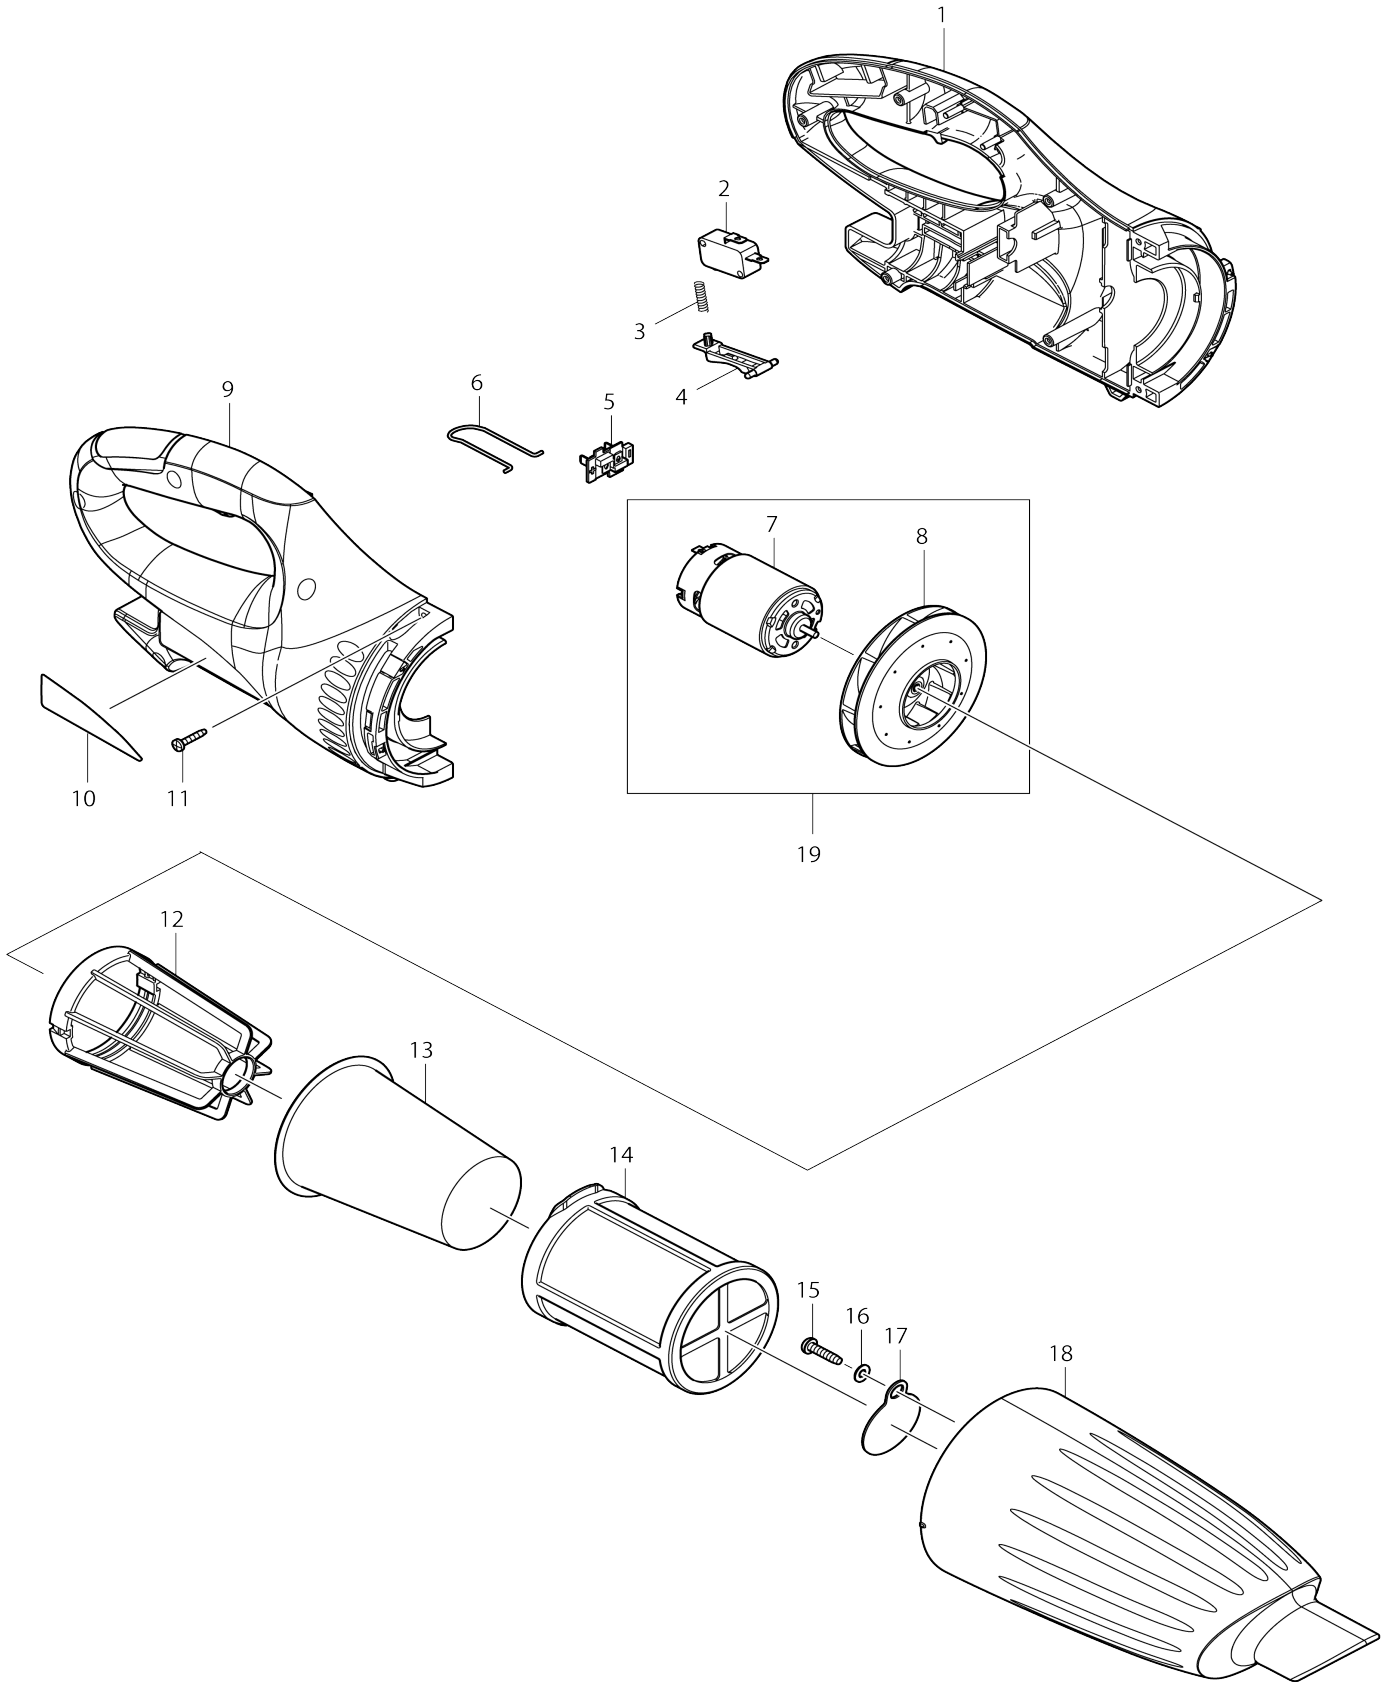

Model No.CL070D CORDLESS CLEANER

Model No.CL070D CORDLESS CLEANER

Item No.	Parts No.	Description	Interchangability	Q'ty	New/Old	Note1	Note2
001	188687-9	HOUSING SET		1	*		
D10		INC. 9					
001-1	188974-6	HOUSING SET	<	1	*		
D10		INC. 9					
001-2	183T02-2	HOUSING SET	<	1			
D10		INC. 9					
002	651944-3	SWITCH DMC-1115-13		1	*		
002-1	650744-8	SWITCH D3V-16-3C26	O	1			
003	231473-8	COMPRESSION SPRING 4		1			
004	451210-6	SWITCH LEVER		1			
005	643817-4	TERMINAL		1			
006	324885-3	HANGER		1			
007	629864-9	DC MOTOR		1			
008	240102-2	FAN 82		1			
009	188687-9	HOUSING SET		1	*		
D10		INC. 1					
009-1	188974-6	HOUSING SET	<	1	*		
D10		INC. 1					
009-2	183T02-2	HOUSING SET	<	1			
D10		INC. 1					
010	866711-5	CL070D NAME PLATE		1			
011	266429-2	TAPPING SCREW 3X16		7			
012	410237-5	STAY		1	*		
012-1	458467-0	STAY	O	1			
013	443060-3	FILTER		1			
014	451208-3	PRE-FILTER		1			
015	265995-6	TAPPING SCREW 4X18		1	*		
015-1	251530-6	TAPPING SCREW 4X18	S	1			
016	941051-3	FLAT WASHER 4		1	*		
017	424208-6	VALVE		1			
018	451207-5	CAPSULE		1			
019	135404-8	MOTOR ASSEMBLY		1			
D10		INC. 7,8					
020	632H17-9	FUSE UNIT		1			
A01	122861-9	NOZZLE ASS'Y		1	*		
C10	268208-4	PIN 3		4	*		
C20	424095-3	ROLLER		4	*		
C30	424096-1	WIPER		1	*		
A01-1	122861-9	NOZZLE ASS'Y	O	1	*		
C10	268208-4	PIN 3		4	*		
C21	451410-8	ROLLER		4	*		
C30	424096-1	WIPER		1	*		
A01-2	123485-4	FLOOR T-NOZZLE 28 IVO	<	1			
C10	268208-4	PIN 3		4			
C21	451410-8	ROLLER		4			
C30	424096-1	WIPER		1	*		
C31	422963-4	WIPER	O	1			