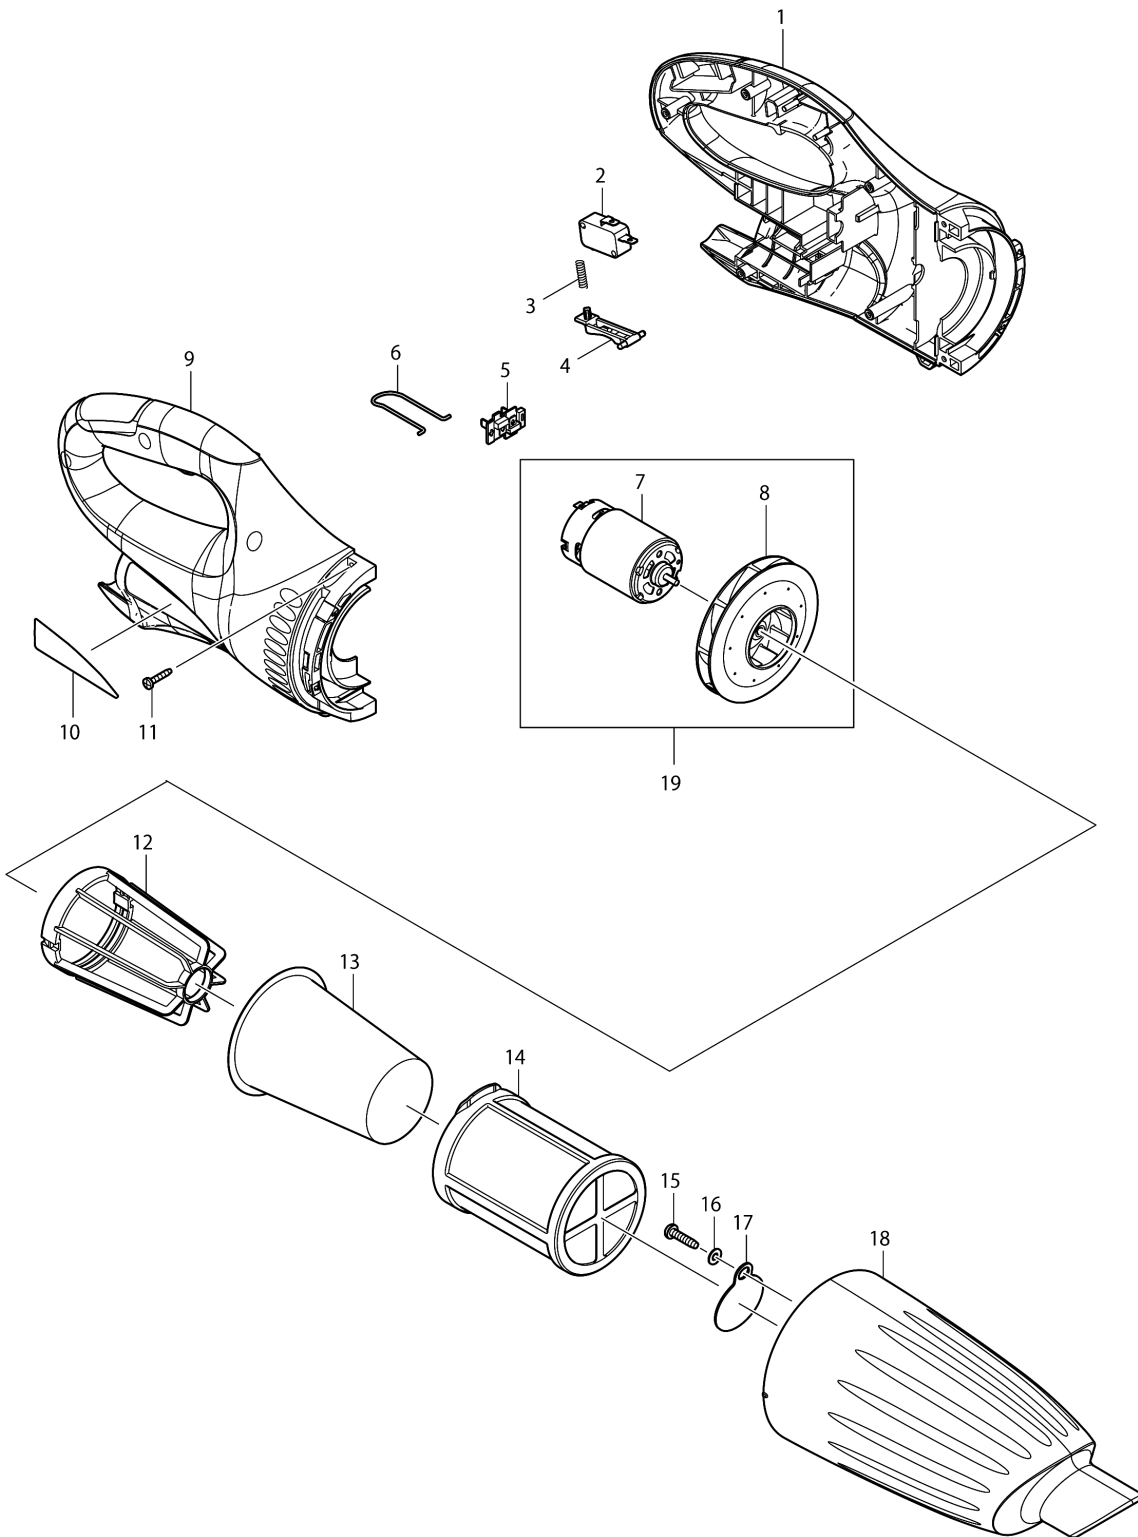

Model No.CL100D CORDLESS CLEANER

Model No.CL100D CORDLESS CLEANER

Item	Parts No.	Description	I/C	Qty	New/Old	Opt. 1	Opt. 2	Note
001	188688-7	HOUSING SET		1	*			
D10		INC. 9			*			
001-1	188977-0	HOUSING SET	<	1	*			
D10		INC. 9			*			
001-2	183T04-8	HOUSING SET	<	1				
D10		INC. 9						
002	651944-3	SWITCH DMC-1115-13		1				
003	231473-8	COMPRESSION SPRING 4		1				
004	451210-6	SWITCH LEVER		1				
005	643817-4	TERMINAL		1				
006	324885-3	HANGER		1				
007	629865-7	DC MOTOR		1				
008	240102-2	FAN 82		1				
009	188688-7	HOUSING SET		1	*			
D10		INC. 1			*			
009-1	188977-0	HOUSING SET	<	1	*			
D10		INC. 1			*			
009-2	183T04-8	HOUSING SET	<	1				
D10		INC. 1						
010	866700-0	CL100D NAME PLATE		1				
011	266429-2	TAPPING SCREW 3X16		7				
012	410237-5	STAY		1	*			
012-1	458467-0	STAY	O	1				
013	443060-3	FILTER		1				
014	451208-3	PRE-FILTER		1				
015	265995-6	TAPPING SCREW 4X18		1	*			
015-1	251530-6	TAPPING SCREW 4X18	S	1				
016	941051-3	FLAT WASHER 4		1	*			
017	424208-6	VALVE		1				
018	451207-5	CAPSULE		1				
019	135405-6	MOTOR ASSEMBLY		1				
D10		INC. 7,8						
020	632H17-9	FUSE UNIT		1				
A01	122861-9	NOZZLE ASS'Y		1	*			
C10	268208-4	PIN 3		4	*			
C20	424095-3	ROLLER		4	*			
C30	424096-1	WIPER		1	*			
A01-1	122861-9	NOZZLE ASS'Y	O	1	*			
C10	268208-4	PIN 3		4	*			
C21	451410-8	ROLLER		4	*			
C30	424096-1	WIPER		1	*			
A01-2	123485-4	FLOOR T-NOZZLE 28 IVO	<	1				
C10	268208-4	PIN 3		4				
C21	451410-8	ROLLER		4				
C30	424096-1	WIPER		1	*			