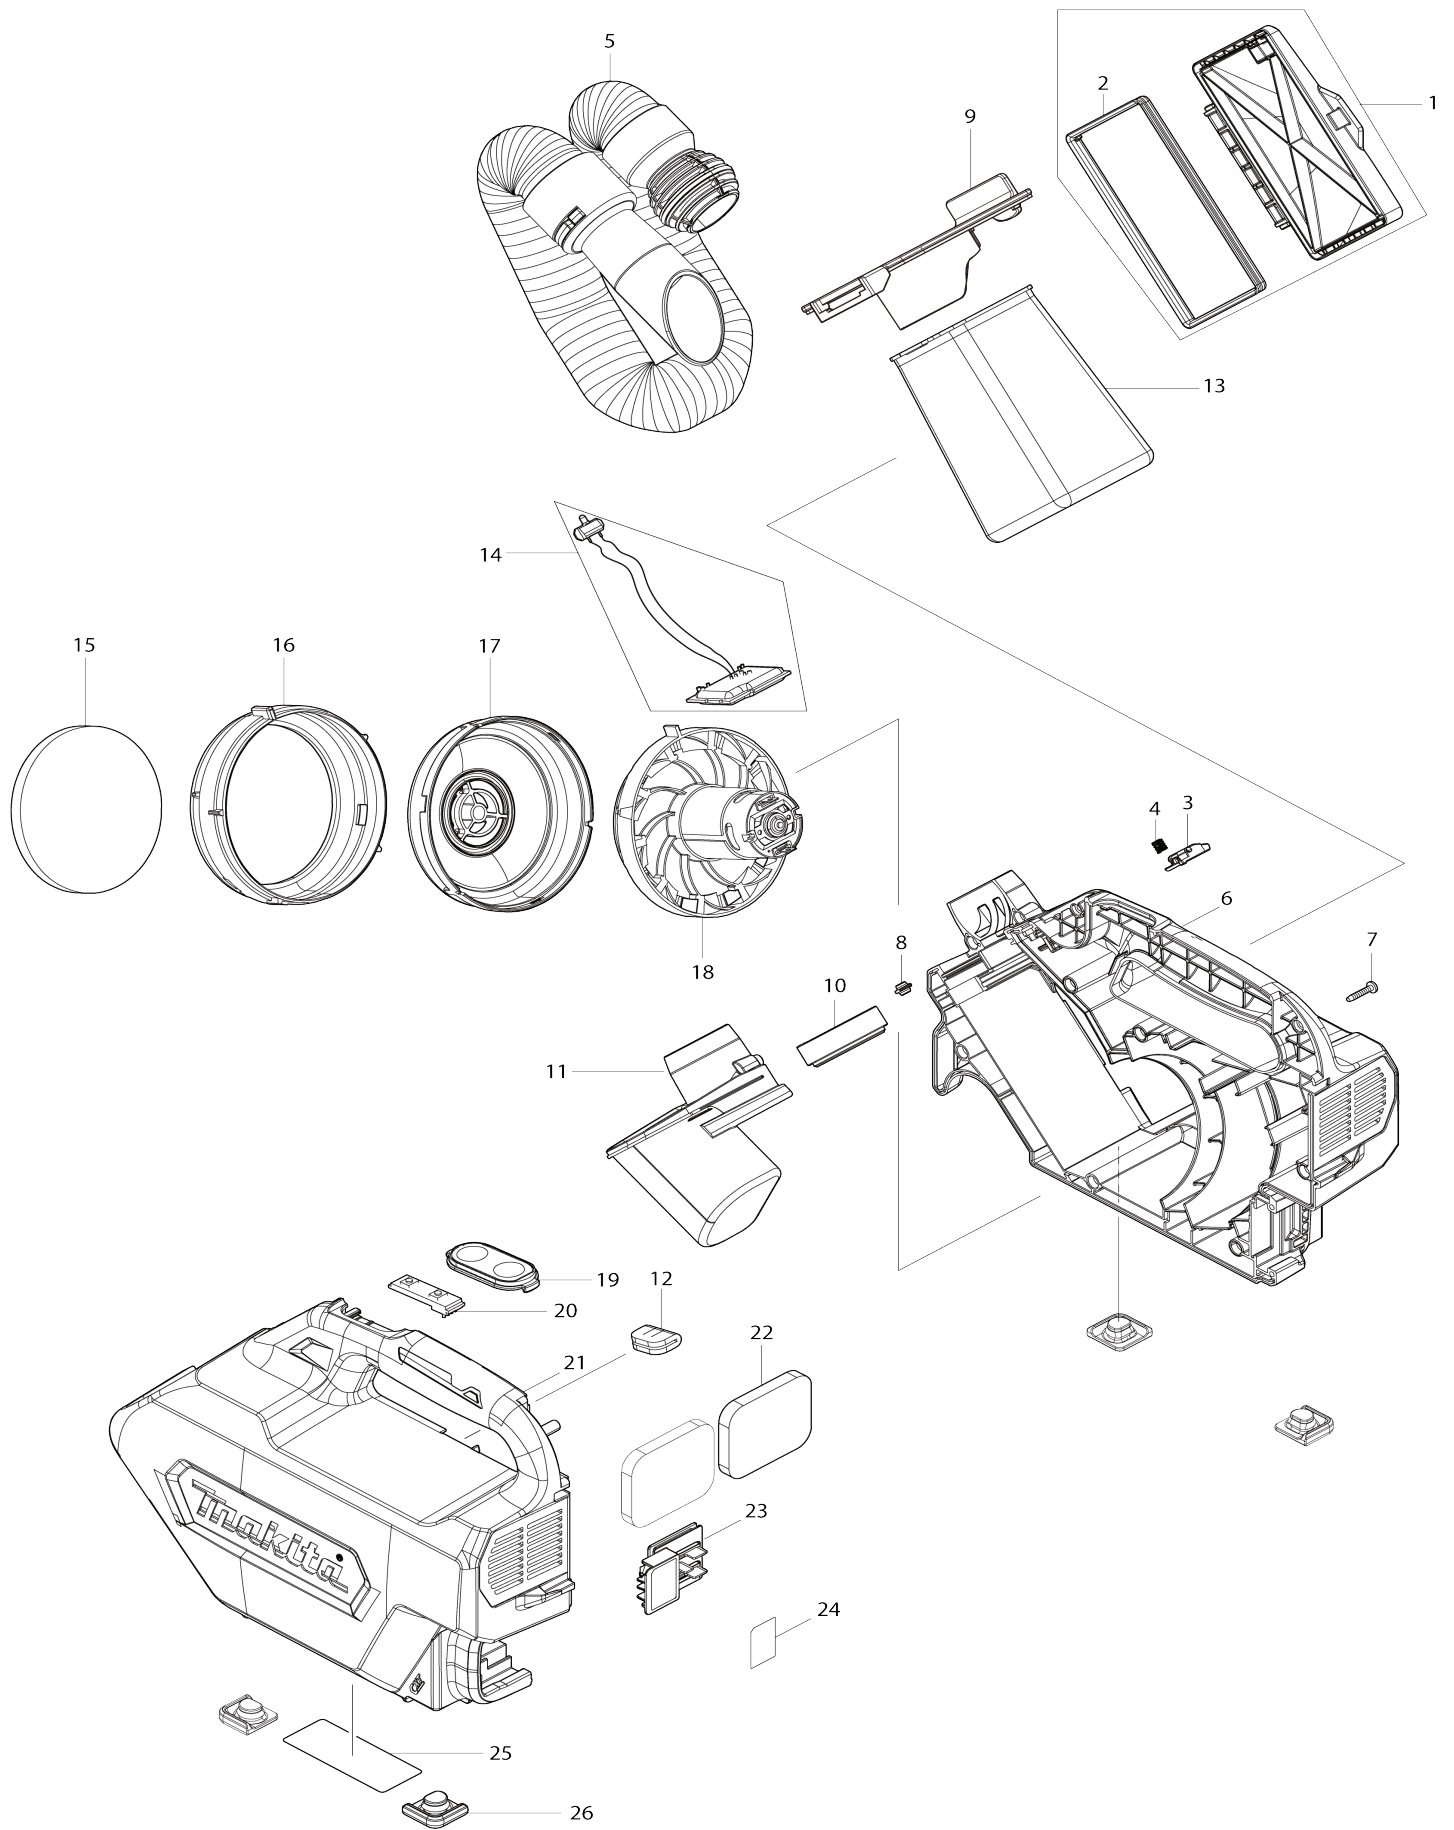

Model No.CL121D Akku-Staubsauger

Model No.CL121D Akku-Staubsauger

Artike l-Nr.	Teile-Nr.	Beschreibung	Austa uschb arkeit	Anzah l	Neu/A lt	Notiz 1	Notiz 2
001	136100-1	Staubsaammelbehälterabdeckun g Baugruppe		1			
D10		INC. 2					
002	422433-3	Dichtung		1			
003	459050-6	Stopperplatte		1			
004	232485-4	Druckfeder 5		1			
005	140H92-6	Schlauch komplett		1			
C10	140J50-4	Schlauchverbindung komplett		1	*		
C20	459042-5	Gerades Rohr		1			
C30	459043-3	Hülse		1	*		
C40	459044-1	Stopper		1			
006	183L86-2	Gehäusesatz		1			
D10		INC. 1,3,4,12,21,26					
007	266429-2	Bindekopf-Blechschrabe 3X16		10			
008	450522-4	Linse		1			
009	143677-9	Ventilstrebe komplett		1			
010	422434-1	Packung		1			
011	459048-3	Schlauchverbindungshalter		1			
012	424246-8	Schwammplatte		1			
013	166084-9	Staubsaack		1			
014	632N33-7	Controllereinheit		1			
C10	654086-2	Behälter 42486-2		2			
015	422440-6	Schwammplatte 90		1			
016	422421-0	Gummiring		1			
017	459035-2	Lüfterradabdeckung		1			
018	127237-5	Motor kpl.		1			
019	144096-2	Schalterplatte komplett		1			
C10	810P35-7	Hinweisschild schalter		1			
020	631973-2	Schaltereinheit		1			
021	183L86-2	Gehäusesatz		1			
D10		INC. 1,3,4,6,12,26					
022	422439-1	Schwammplatte 47-57		2			
023	644813-5	Klemme		1			
024	855M51-4	Serien-nr-schild CL121D		1			
025	855M45-9	Typenschild CL121D		1			
026	422435-9	Fuß		4			
A01	140H94-2	Weichbürste 360 komplett		1			
A02	140H95-0	Sitzdüse 120 komplett		1			
A03	140J64-3	Blasgerätedüse komplett		1	*		
A03-1	140J64-3	Blasgerätedüse komplett	O	1			
A04	162544-9	Schulterriemen		1			
A05	194566-1	Papierfilter-set		1	*		
A05-1	198745-3	Papierfilter-set	O	1			
A06	422437-5	Gummidüse 330		1			
A07	459056-4	Mattendüse 120		1			
F01	199900-0	Werkzeugtaschensatz		1			

Bitte geben Sie bei Ihrer Bestellung die Teile-Nr. an.

Druckdatum 10/18/2023